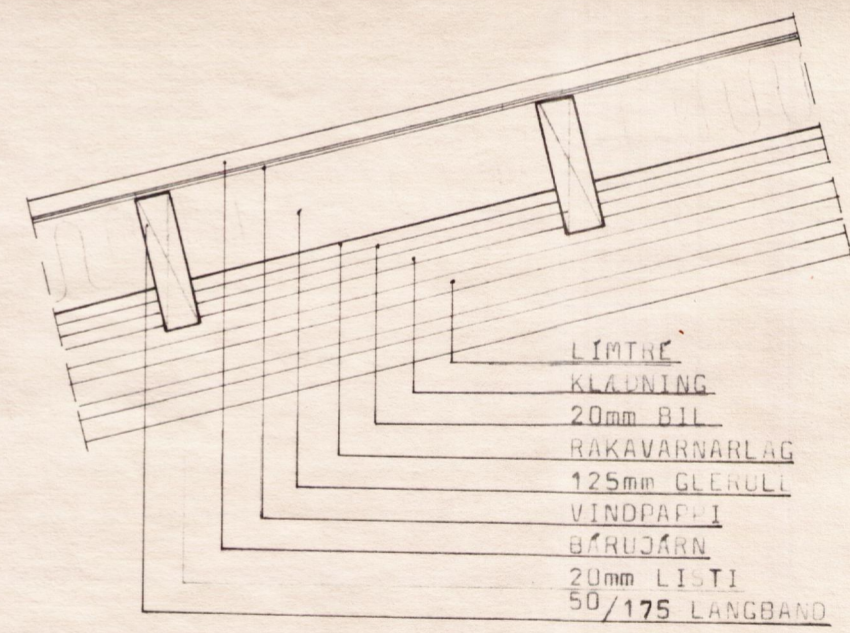

DEILI
M=1:10

PAKEINANGRUN
M=1:10

FESTING LANGBANDA
M=1:10

BPF HITASKÓ 260 51x105mm.
NOTA SKAL BPF NAGLA 40/40 14stk. Í HVERN SKÓ.

ALLAR BREYTINGAR ÓHEIMLAR ÁN
SAMÞYKKIS BYGGINGASTOFNUNAR

BL BYGGINGASTOFNUN LANDBÜNADARINS
LAUGAVEGI 120 REYKJAVÍK, SÍMI 25444
ORMSTAÐIR, GRÍMSNESHREPPÍ. ÁRN.
BURÐARVIRKI Í PAKI DEILI

TEIKN. NR. 40-5001/7
BREYTT FRÁ
MÆLIKVARDI 1:10
DAGSETNING FEB. 1986.
TEIKNAD G N

Sig. Sigurdsson