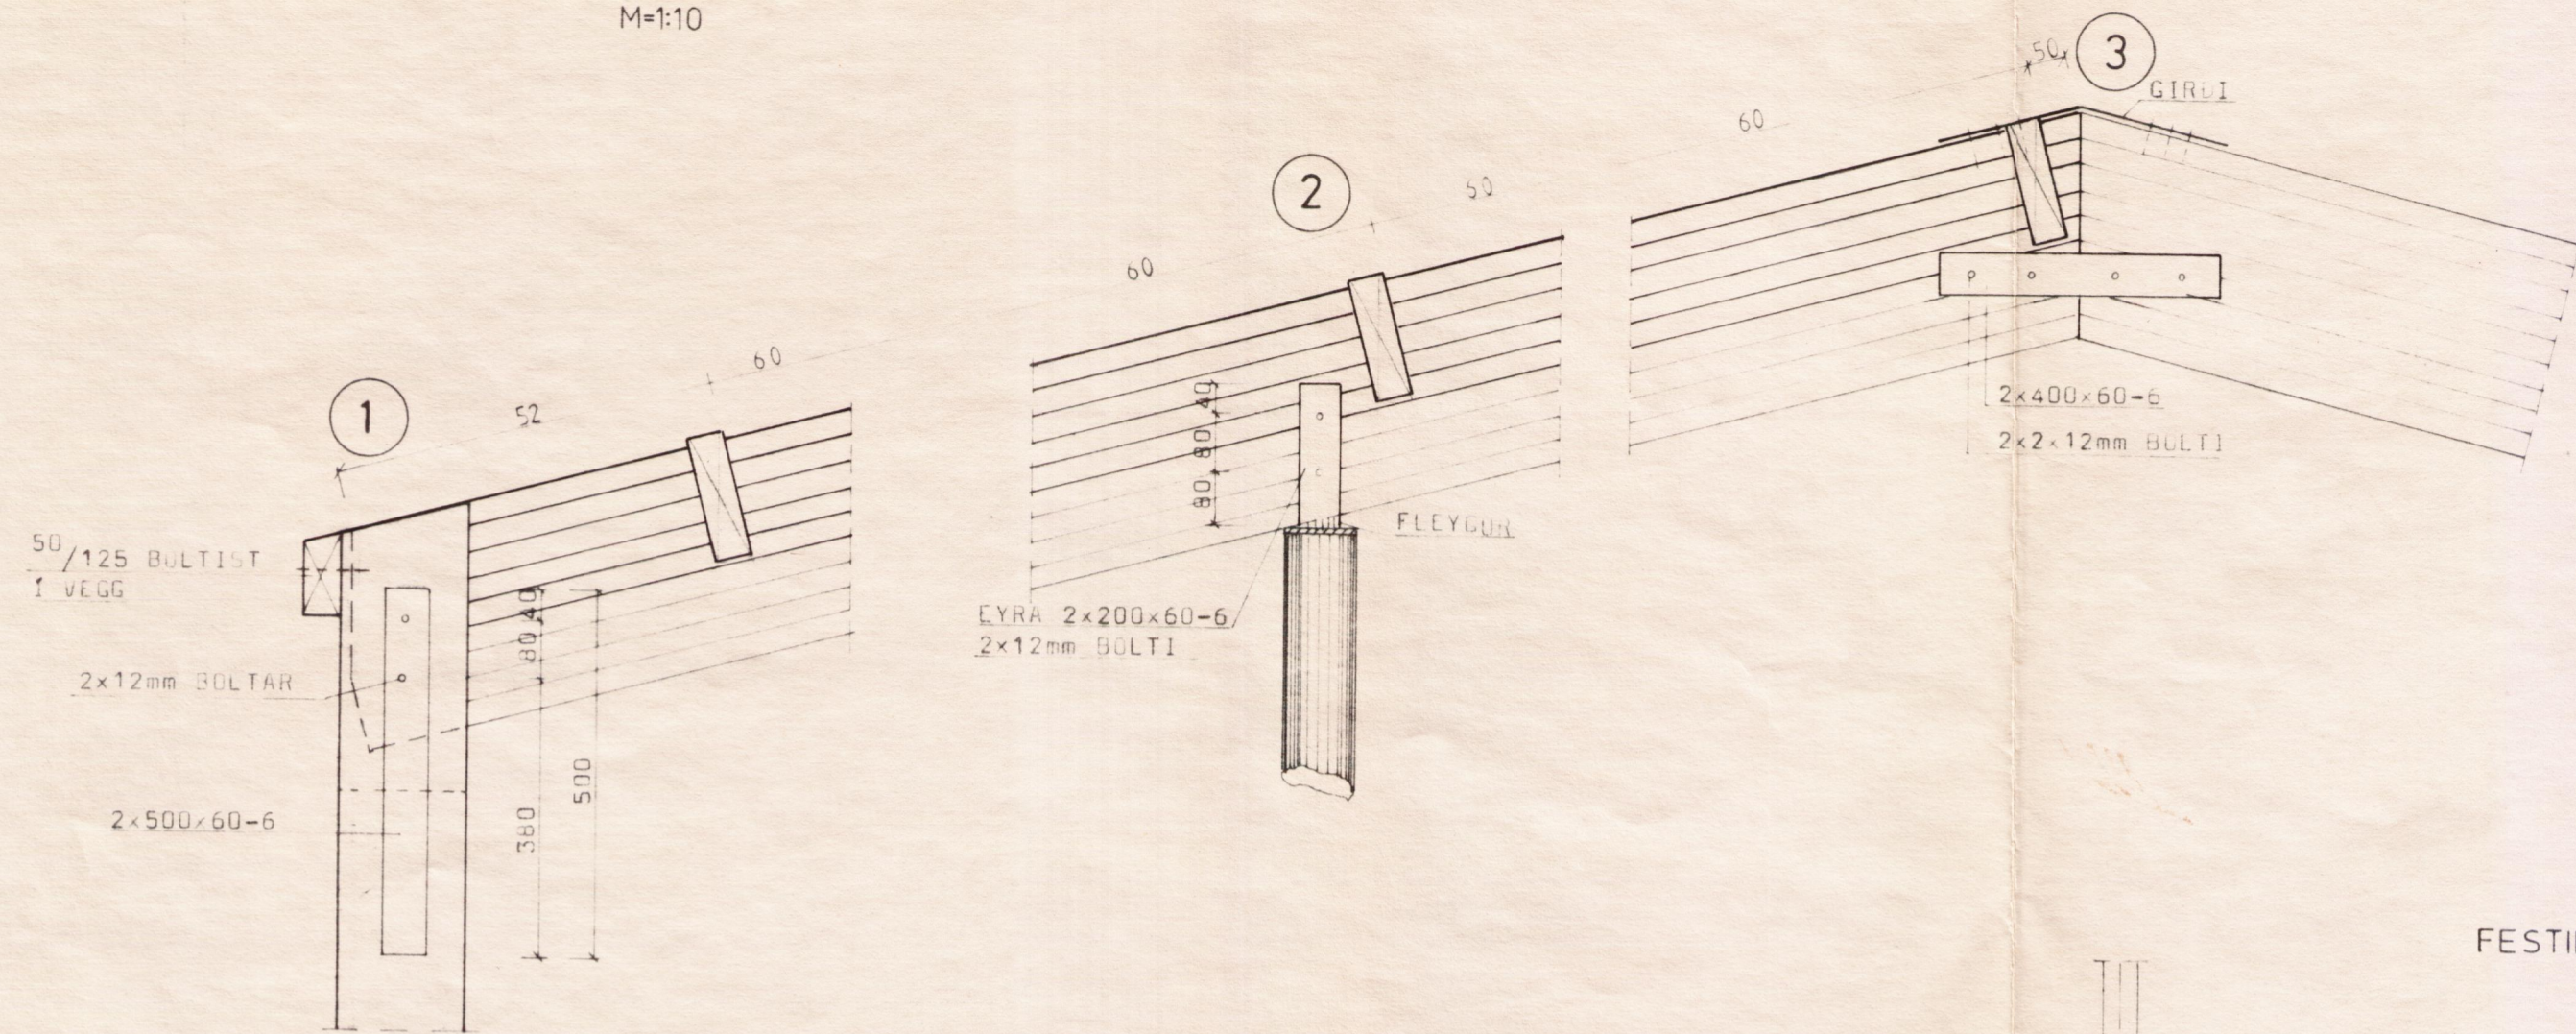

DEILI
M=1:10

PAKEINANGRUN
M=1:10

FESTING LANGBANDA
M=1:10

BPF HITASKÓ 260 51x105mm.
NOTA SKAL BPF NAGLA 40/40 14stk. Í HVERN SKÓ.

ALLAR BREYTINGAR ÓHEIMLAR ÁN
SAMÞYKKIS BYGGINGASTOFNUNAR

BL BYGGINGASTOFNUN LANDBÜNADARINS
LAUGAVEGI 120 REYKJAVÍK, SÍMI 25444
ORMSTAÐIR, GRÍMSNESHREPPÍ. ÁRN.
BURÐARVIRKI Í PAKI DEILI

TEIKN. NR. 40-5001/7
BREYTT FRÁ
MÆLIKVARDI 1:10
DAGSETNING FEB. 1986.
TEIKNAD G N

Sig. Sigurdsson