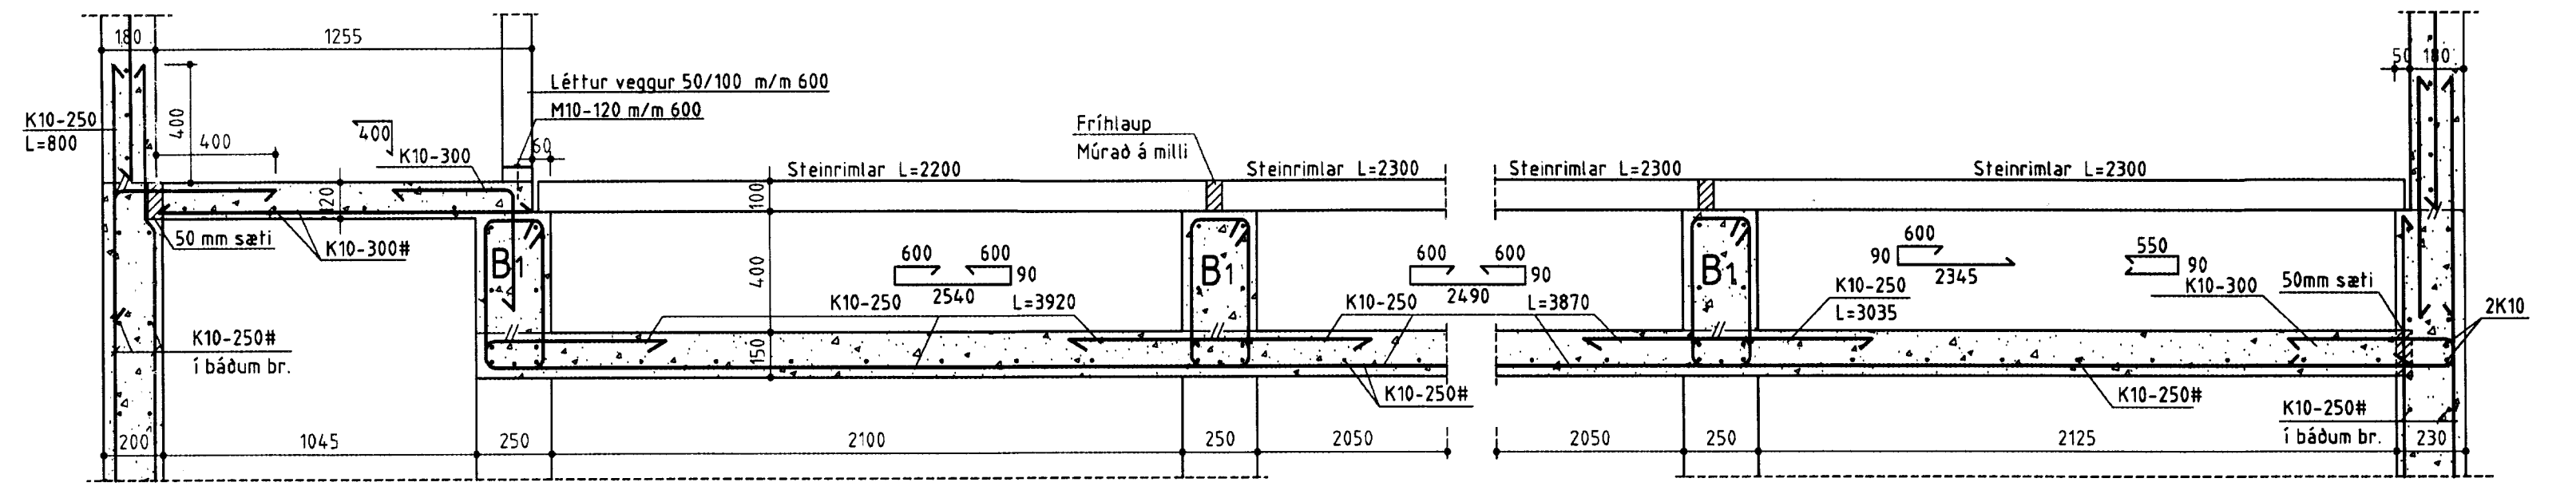

Grunnmynd af flórum
Mkv. 1:100

Snið 2-2
Mkv. 1:20

Snið 21-21
Mkv. 1:20

Snið 3-3
Mkv. 1:20

Snið 1-1
Mkv. 1:20

Snið 11-11
Mkv. 1:20

Snið A-A
Mkv. 1:20

Snið B-B
Mkv. 1:20

Snið C-C
Mkv. 1:20

Biti B1
Mkv. 1:50

BYGGINGAÐJÓNUSTA BÆNDASAMTAKA ÍSLANDS	Verk nr: 0772-40
BÆNDAHÖLLINNI, HAGATORGI, REYKJAVÍK sími: 5630300	Blað nr:
Ormsstaðir, Grímsneshr., Árn.	Mkv: 1:20, 1:50, 1:100
Svínahús II fyrir grísi	Dags: 06.12.2001
Grunnmynd af flórum, biti, snið	Breytt:
	Hannad: S.S. Teiknad: Ó.P.