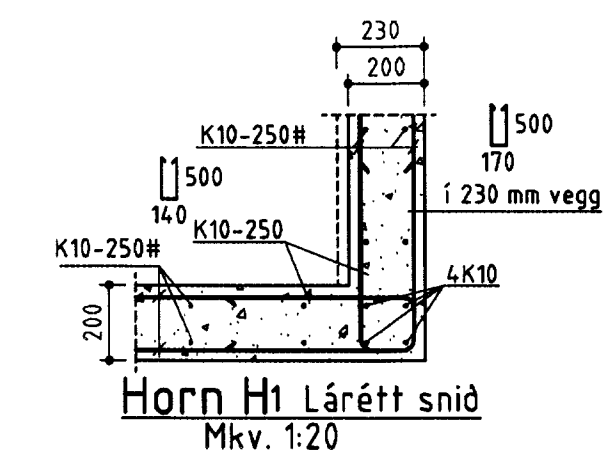

Grunnmynd af flórum
Mkv. 1:100

Snið 2-2
Mkv. 1:20

Snið 21-21
Mkv. 1:20

Snið 3-3
Mkv. 1:20

Snið 1-1
Mkv. 1:20

Snið 11-11
Mkv. 1:20

Snið A-A
Mkv. 1:20

Snið B-B
Mkv. 1:20

Snið C-C
Mkv. 1:20

Biti B1
Mkv. 1:50

BYGGINGAÐJÓNUSTA BÆNDASAMTAKA ÍSLANDS	Verk nr: 0772-40
BÆNDAHÖLLINNI, HAGATORGI, REYKJAVÍK sími: 5630300	Blað nr:
Ormsstaðir, Grímsneshr., Árn.	Mkv: 1:20, 1:50, 1:100
Svínahús II fyrir grísi	Dags: 06.12.2001
Grunnmynd af flórum, biti, snið	Breytt:
	Hannad: S.S. Teiknad: Ó.P.