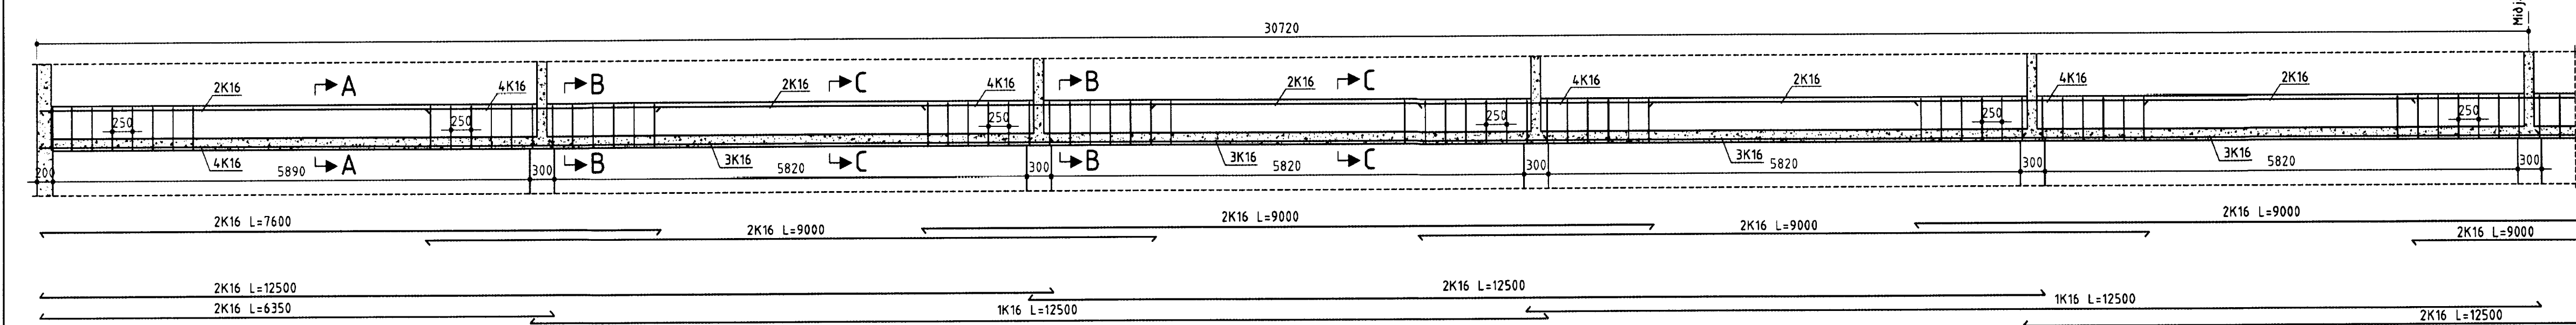

Grunnmynd af flórum
Mkv. 1:100

Snið 2-2
Mkv. 1:20

Snið 21-21
Mkv. 1:20

Snið 3-3
Mkv. 1:20

Snið 1-1
Mkv. 1:20

Snið 11-11
Mkv. 1:20

Snið A-A
Mkv. 1:20

Snið B-B
Mkv. 1:20

Snið C-C
Mkv. 1:20

Biti B1
Mkv. 1:50

BYGGINGAÐJÓNUSTA BÆNDASAMTAKA ÍSLANDS	Verk nr: 0772-40
BÆNDAHÖLLINNI, HAGATORGI, REYKJAVÍK sími: 5630300	Blað nr:
Ormsstaðir, Grímsneshr., Árn.	Mkv: 1:20, 1:50, 1:100
Svínahús II fyrir grísi	Dags: 06.12.2001
Grunnmynd af flórum, biti, snið	Breytt:
	Hannad: S.S. Teiknad: Ó.P.