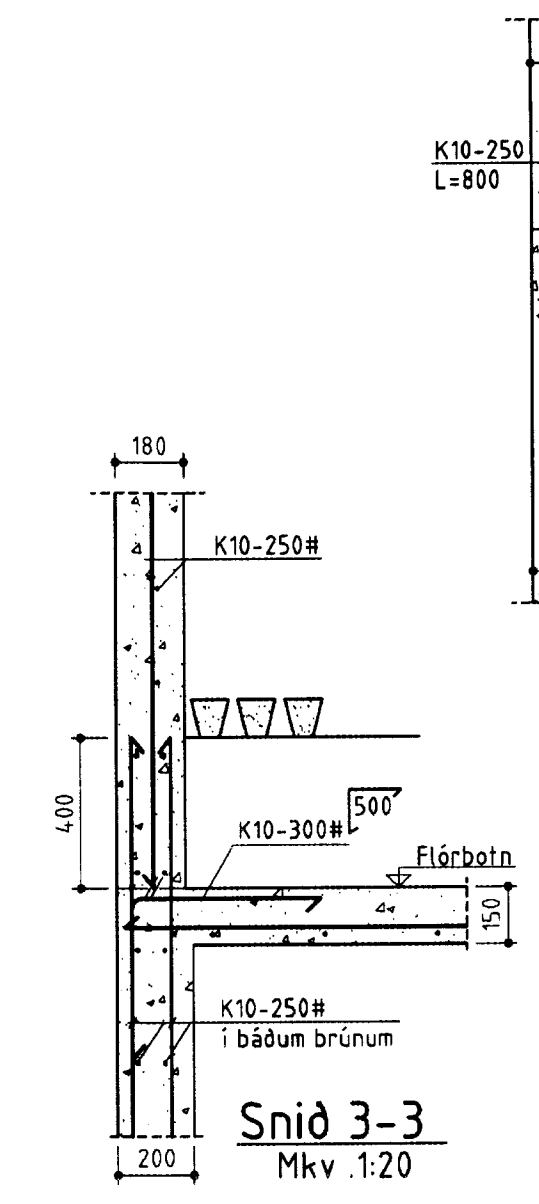

Grunnmynd af flórum
Mkv. 1:100

Snið 2-2
Mkv. 1:20

Snið 21-21
Mkv. 1:20

Snið 3-3
Mkv. 1:20

Snið 1-1
Mkv. 1:20

Snið 11-11
Mkv. 1:20

Snið A-A
Mkv. 1:20

Snið B-B
Mkv. 1:20

Snið C-C
Mkv. 1:20

Biti B1
Mkv. 1:50

BYGGINGAÐJÓNUSTA BÆNDASAMTAKA ÍSLANDS	Verk nr: 0772-40
BÆNDAHÖLLINNI, HAGATORGI, REYKJAVÍK sími: 5630300	Blað nr:
Ormsstaðir, Grímsneshr., Árn.	Mkv: 1:20, 1:50, 1:100
Svínahús II fyrir grísi	Dags: 06.12.2001
Grunnmynd af flórum, biti, snið	Breytt:
	Hannad: S.S. Teiknad: Ó.P.