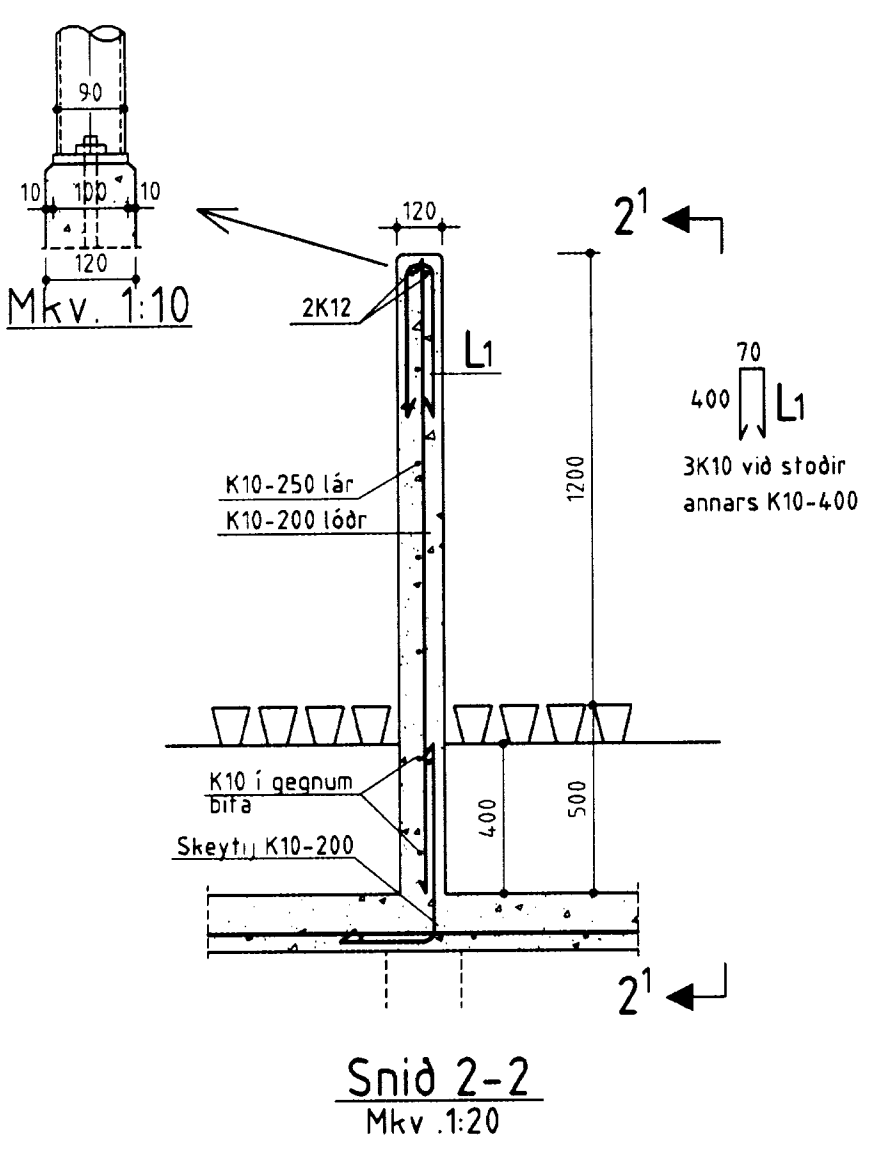

Grunnmynd af flórum
Mkv. 1:100

Snið 2-2
Mkv. 1:20

Snið 21-21
Mkv. 1:20

Snið 3-3
Mkv. 1:20

Snið 1-1
Mkv. 1:20

Snið 11-11
Mkv. 1:20

Snið A-A
Mkv. 1:20

Snið B-B
Mkv. 1:20

Snið C-C
Mkv. 1:20

Biti B1
Mkv. 1:50

BYGGINGAÐJÓNUSTA BÆNDASAMTAKA ÍSLANDS	Verk nr: 0772-40
BÆNDAHÖLLINNI, HAGATORGI, REYKJAVÍK sími: 5630300	Blað nr:
Ormsstaðir, Grímsneshr., Árn.	Mkv: 1:20, 1:50, 1:100
Svínahús II fyrir grísi	Dags: 06.12.2001
Grunnmynd af flórum, biti, snið	Breytt:
	Hannad: S.S. Teiknad: Ó.P.