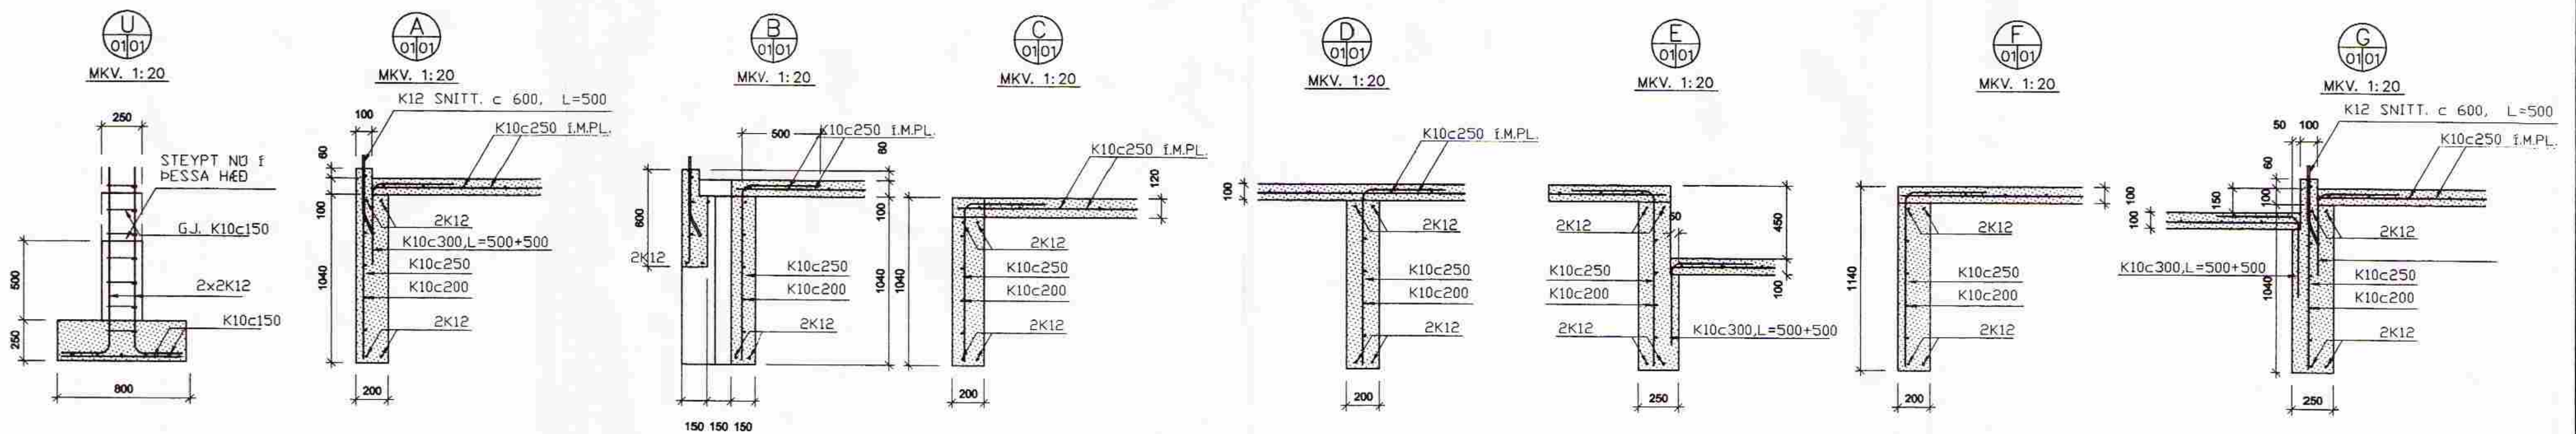

EINANGRUN:
 UNDIR PLÄTU KOMI 75 MM GRUNNPLATA
 UTAN Á SÖKKUL KOMI 50 MM MÜRPLATA

SÖKKLAR, GRUNNMYND, 1:50

SÖKKLAR, SÉRMYNDIR, 1:50

EINBÚI Í LANDI ÖLFUSVATNS
 GRÍMSNESS – OG GRAFNINGSHREPPUR
 BURDARVIRKI
 SÖKKLAR, GRUNNMYND OG SÉRMYNDIR