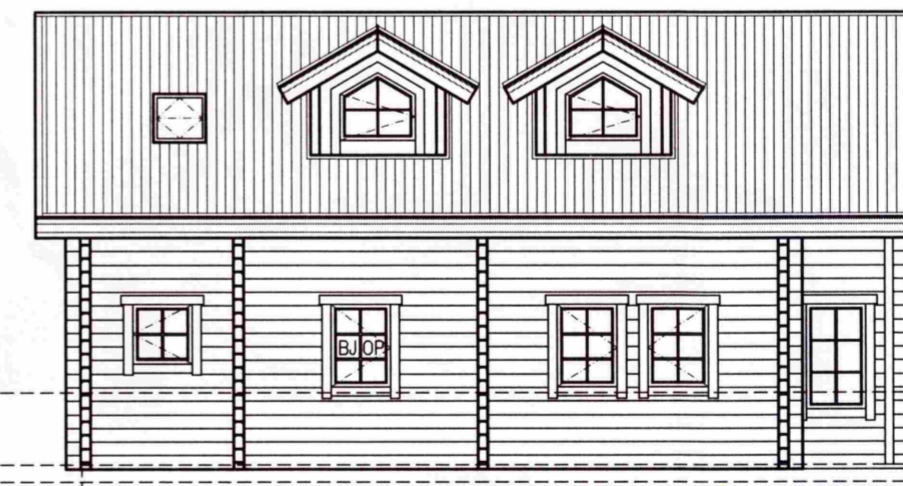

HEITI TEIKN. SUMARHÚS - ÚTLIT

MÆLIKVARDI 1:100 DAGS. JÚLÍ 2008

TEIKNING A 003 VERK V 07-105

BREYTING C YFIRFARID S.E.

ÚTLIT NORDURHLIÐ

ÚTLIT VESTURHLIÐ

ÚTLIT SUÐURHLIÐ

ÚTLIT AUSTURHLIÐ