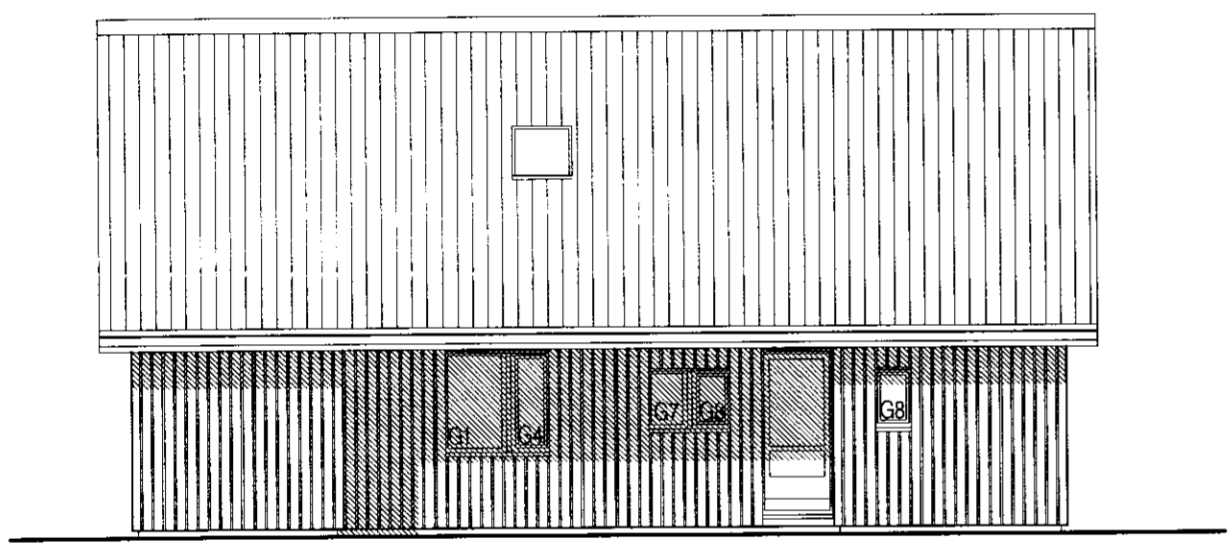

Norðvesturhlíð