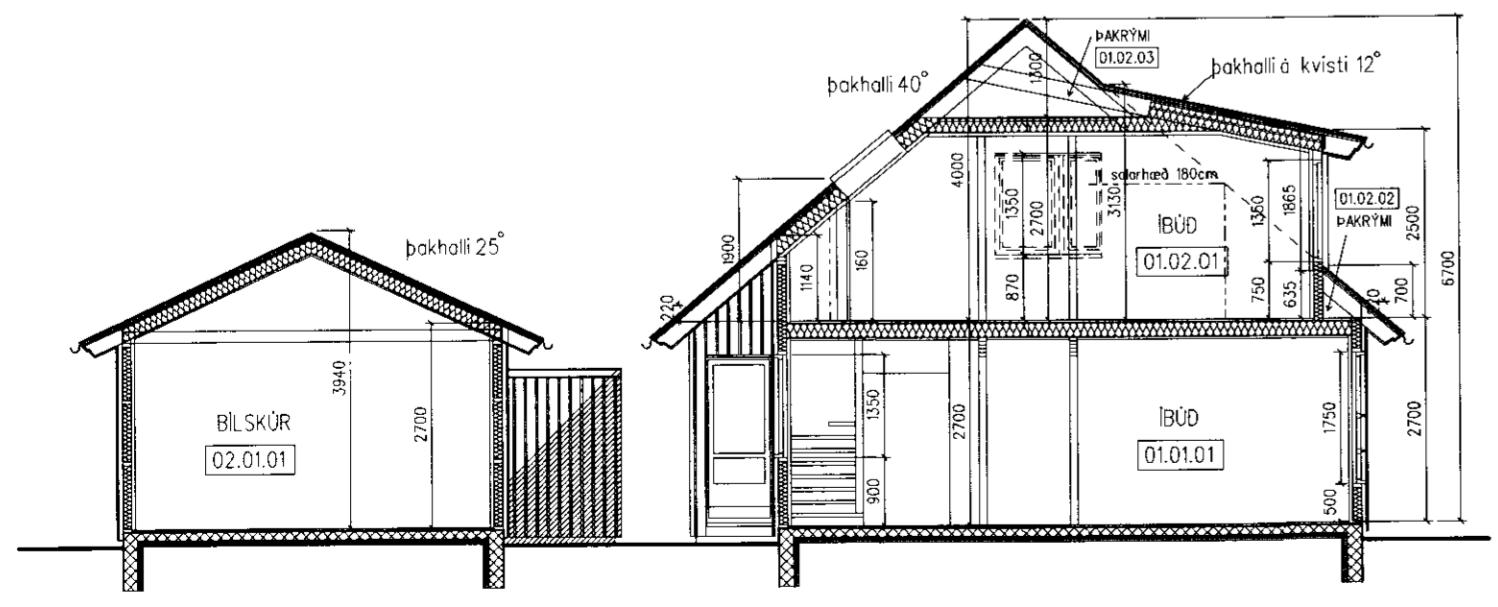

Þverskurður

Breyting í júní 2009:
Kvistur er settur á suðausturhlíð íbúðarhúss

<i>Helgi Hafliðason</i>	
HELGI HAFLIDASON, ARKITEKT FA Í	
STUÐLASELI 44, 101 REYKJAVÍK, sími og fax: 552 2149	
kt. 020341-2979, netfang: helgiha@simnet.is	
VERK	VERKNR.
REYKJANES LÓD 4, GRIMSNES- OG GRAFNINGSHREPPI	0940
HEITI	TEKNI. NR.
Útlitsmyndir, skurdir	0.02
KVARDI	DAGS.
1:100	7. júní. '09