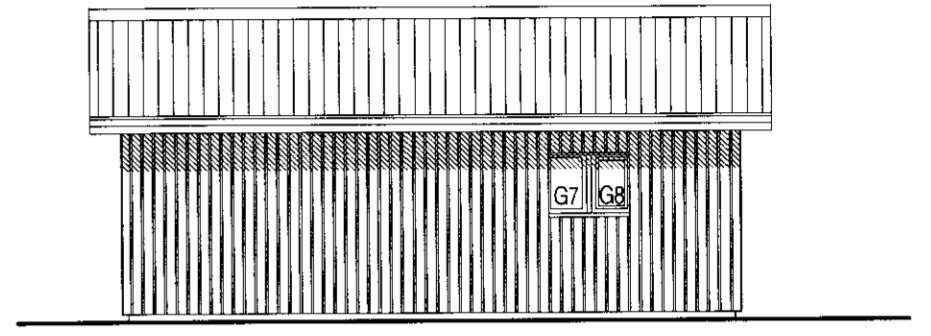

Bliskúr, norðvesturhlíð