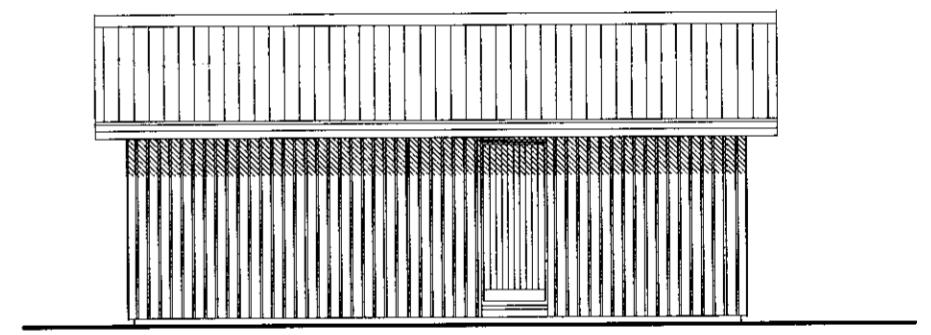

Bliskúr, suðausturhlíð