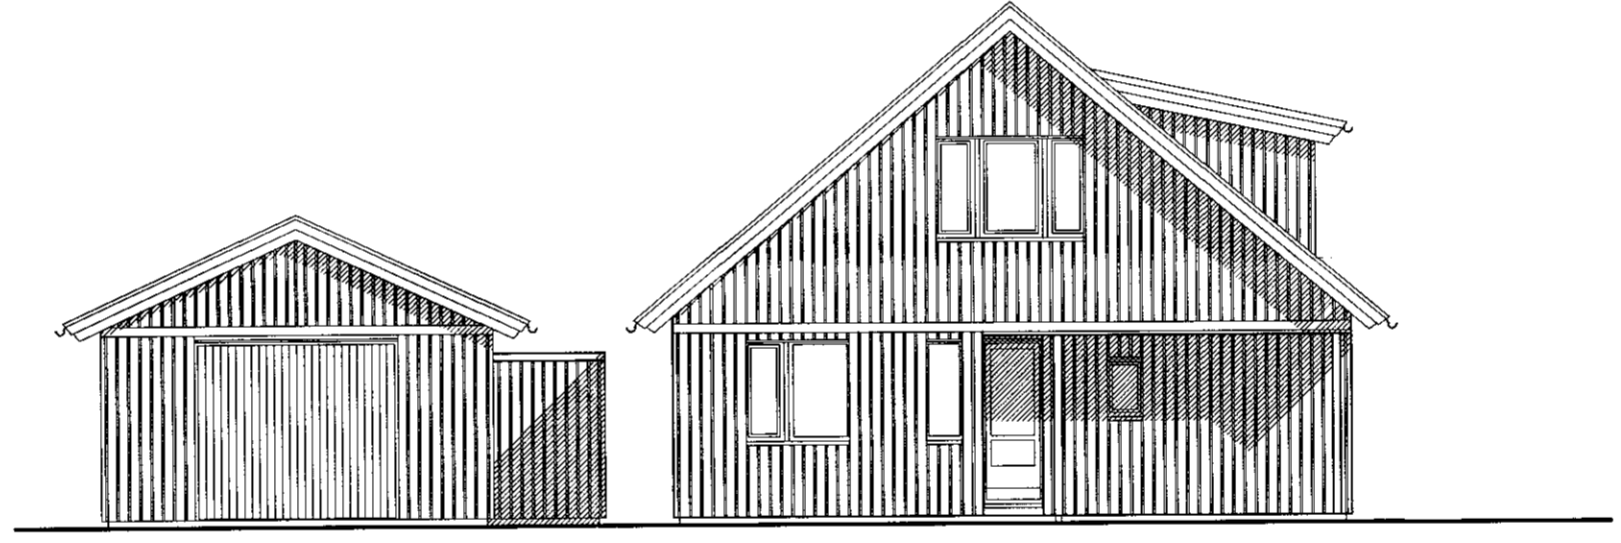

**SAMPYKKT**  
 24 JUNI 2009  
*Helgi Hafliðason*  
 Byggingaútlitir uppgr. Árnessýslu og Flóahnr.

Suðausturhlíð

Norðausturgafi

Bliskúr, norðvesturhlíð

Norðvesturhlíð

Suðvesturgafi

Bliskúr, suðausturhlíð

Þverskurður

Breyting í júní 2009:  
 Kvistur er settur á suðausturhlíð íbúðarhúss

<i>Helgi Hafliðason</i>	
HELGI HAFLIDASON, ARKITEKT FA Í	
STUÐLASELI 44, 101 REYKJAVÍK, sími og fax: 552 2149	
kt. 020341-2979, netfang: helgiha@simnet.is	
VERK	VERKNR.
REYKJANES LÓD 4, GRIMSNES- OG GRAFNINGSHREPPI	0940
HEITI	TEKNI. NR.
Útlitsmyndir, skurdir	0.02
KVARDI	DAGS.
1:100	7. júní. '09