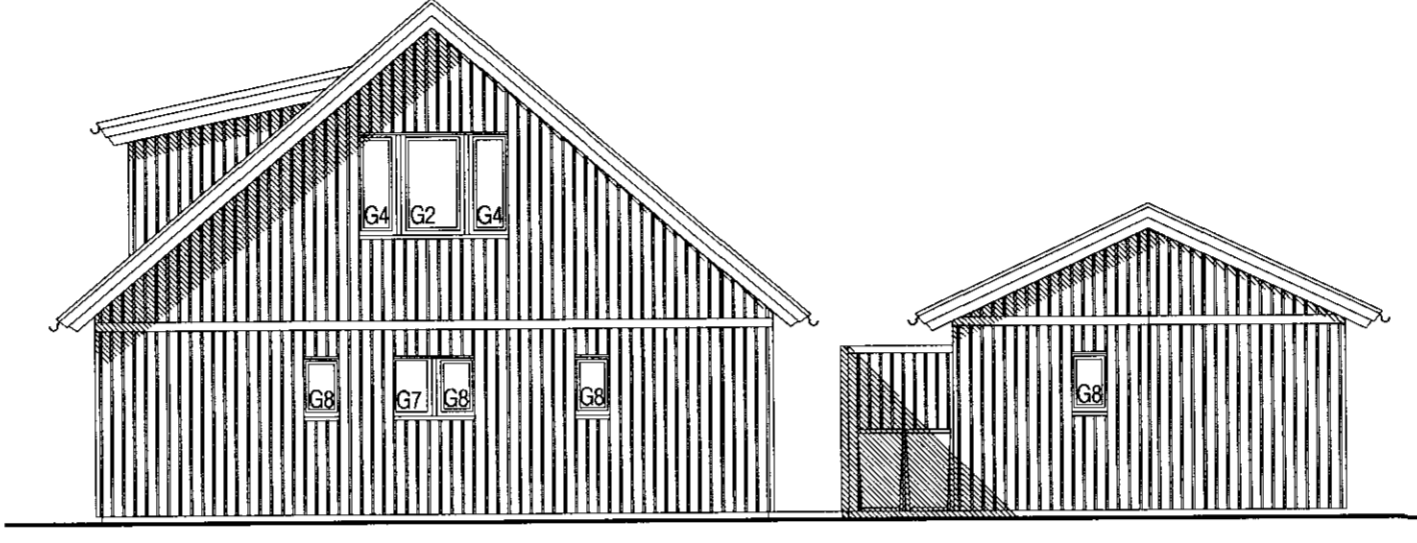

**SAMPYKKT**  
 24 JUNI 2009  
*Helgi Hafliðason*  
 Byggingaútlitir uppgr. Árnessýslu og Flóahnr.

Suðausturhlíð

Norðausturgafi

Bliskúr, norðvesturhlíð

Norðvesturhlíð

Suðvesturgafi

Bliskúr, suðausturhlíð

Þverskurður

Breyting í júní 2009:  
 Kvistur er settur á suðausturhlíð íbúðarhúss

<i>Helgi Hafliðason</i>	
HELGI HAFLIDASON, ARKITEKT FA Í	
STUÐLASELI 44, 101 REYKJAVÍK, sími og fax: 552 2149	
kt. 020341-2979, netfang: helgiha@simnet.is	
VERK	VERKNR.
REYKJANES LÓD 4, GRIMSNES- OG GRAFNINGSHREPPI	0940
HEITI	TEKNI. NR.
Útlitsmyndir, skurdir	0.02
KVARDI	DAGS.
1:100	7. júní. '09