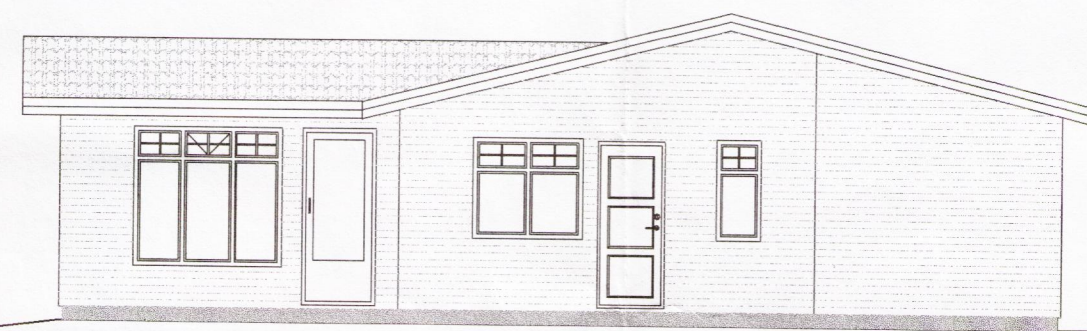

Vestur

Öll mál eru í millimetrum, nema annað sé tekið fram.

Br. nr.	Dags.	Af.	Breyting
A			
B			
C			
D			
E			

Syðri Brú
801 Selfossi (dreyfbýli)

Teikn nr:
100

Aðalteikningar
Útlit

Frumstærð:
A2

Dags: 2 mars 2004 Mkv: 1:100 Hann: ÖRE
Samþ: *hvl/BS* 020162-3099 V.nr: 04 010 Teikn: ÖRE

VGS
VERKFRÆÐISTOFA
GUÐJÓNS P. SIGFÚSSONAR EHF.
AUSTURVEGI 42, 2.HÆÐ,
800 SELFOSSI
S: 482 2805, F: 482 3818
NETFANG: VGS@VGS.IS