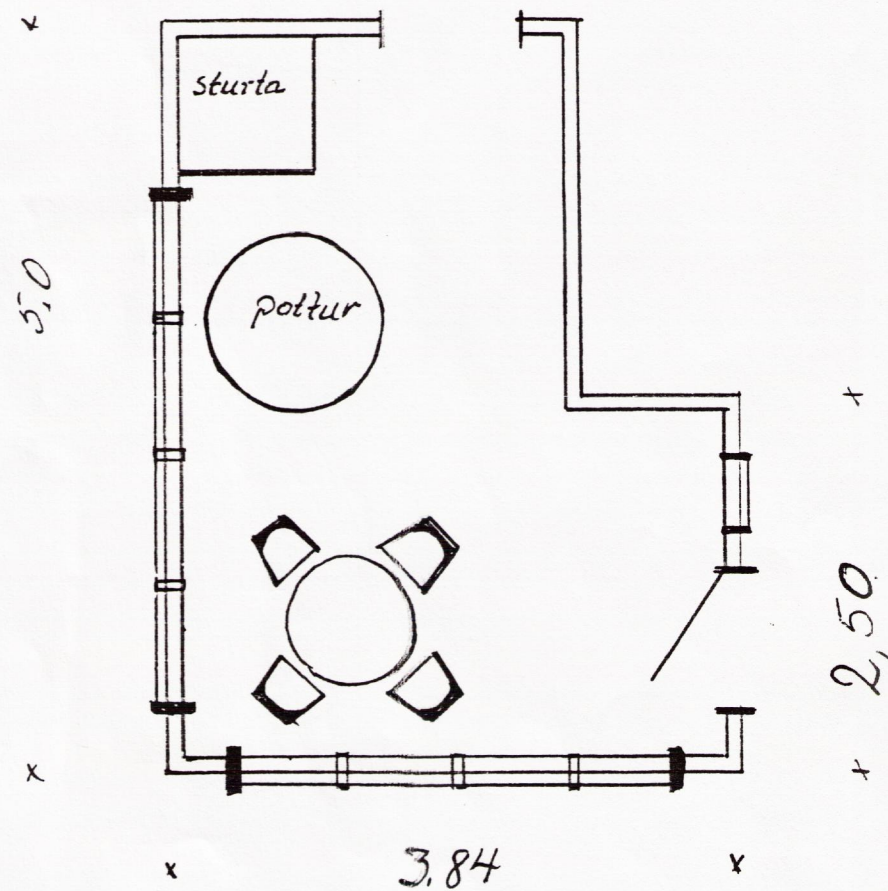

Suburhlid

218044

Vesturhlid

Austurhlid

Hilmar Grímsson

Stóra-Borg Grímsneshr. Árn.	
Sólhús (viðbygging) 16,3 m ²	
Mkv: 1:50	
Dags. 5.01.1989	
Efni timbur.	
Teikning T.T.	