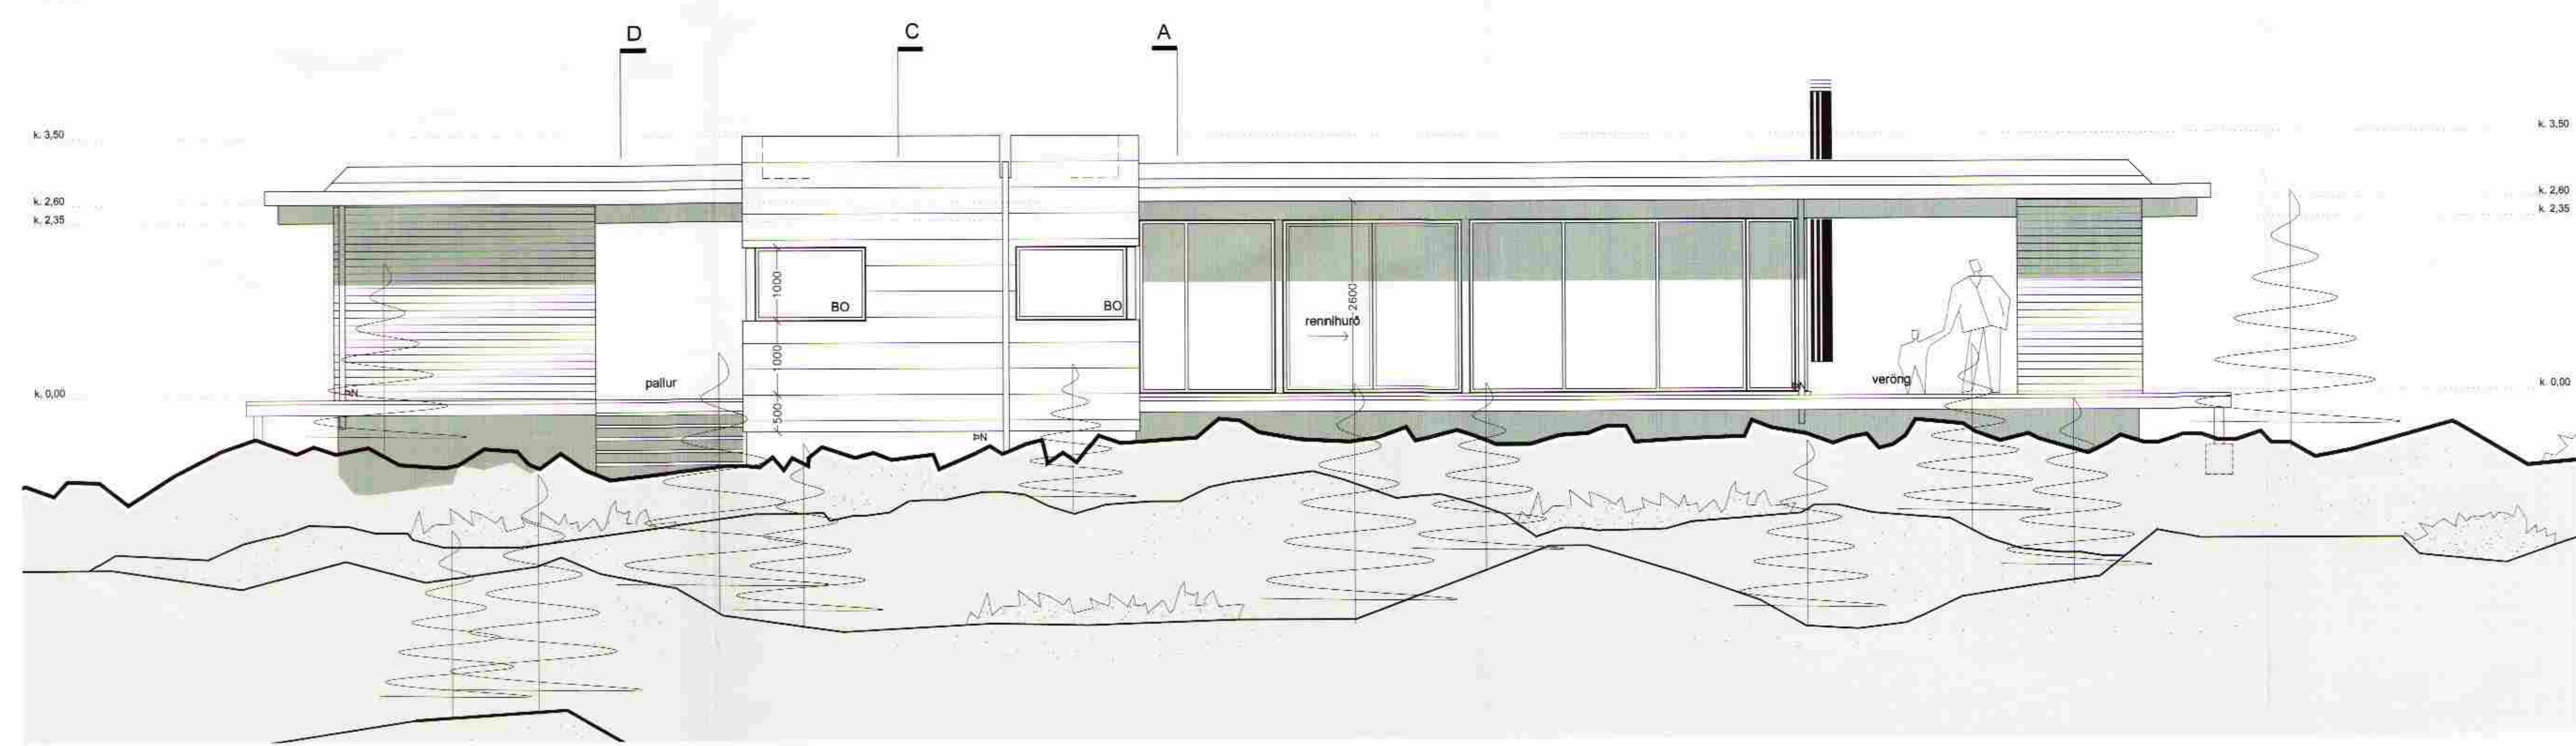

Samþykkt
 2.5 APR. 2006
 Hilmir Sigmundsson
 Byggingartullinn uppsveita Árnassýslu

ÚTLIT SUÐUR M 1:50

ÚTLIT VESTUR M 1:50

Verkefni:	Sogsbakki 14 Grímnes- og Gróthingshreppi
Verkhlut:	Útlit suður og vestur
Teknínúmer:	06
Mælikvæði:	1:50
Teknað:	RA
Yfirland:	
Samþykkt:	
Verknúmer:	0563
Útgáfudagur:	01.04.2006
Tekniálóð:	
Úprentað:	Apr 18, 2006 - 12:14