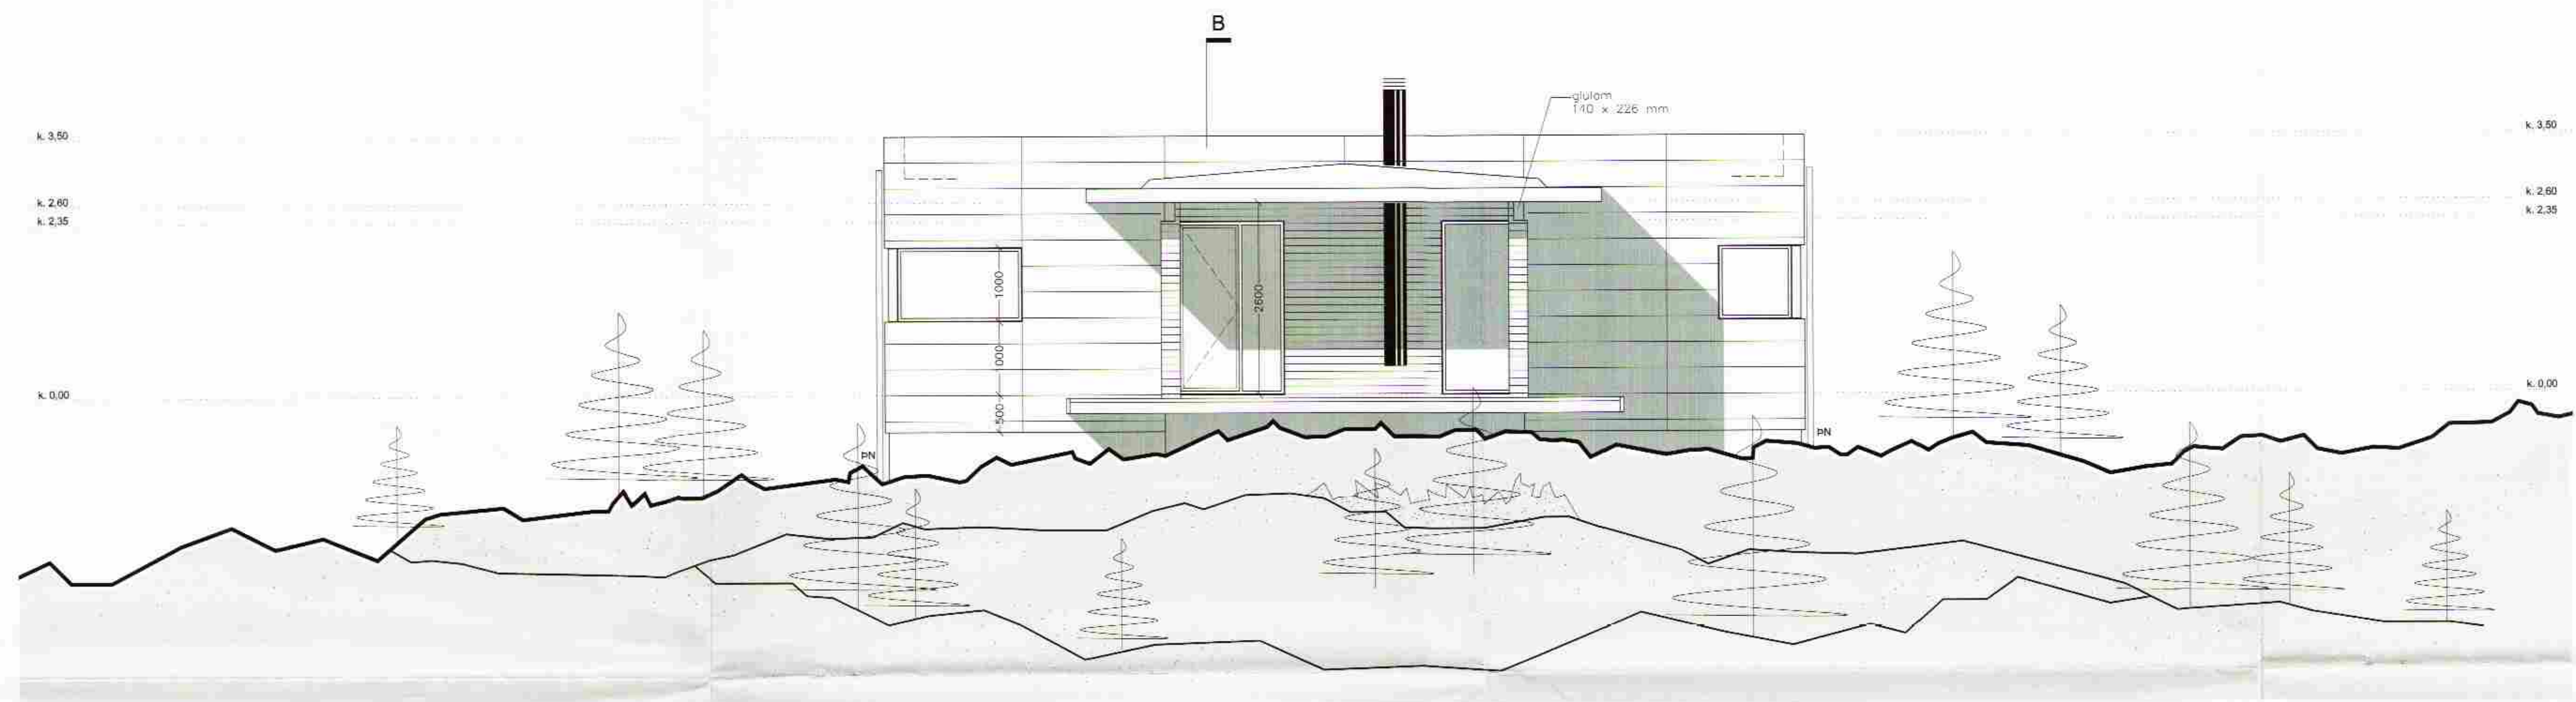

Samþykkt
 2.5 APR. 2006
 Hilmir Sigmundsson
 Byggingartullinn uppsveita Árnassýslu

ÚTLIT SUÐUR M 1:50

ÚTLIT VESTUR M 1:50

Verkefni:	Sogsbakki 14 Grímnes- og Gróthingshreppi
Verkhlut:	Útlit suður og vestur
Teknínúmer:	06
Mælikvæði:	1:50
Teknað:	RA
Yfirland:	
Samþykkt:	
Verknúmer:	0563
Útgáfudagur:	01.04.2006
Tekniálóð:	
Úprentað:	Apr 18, 2006 - 12:14