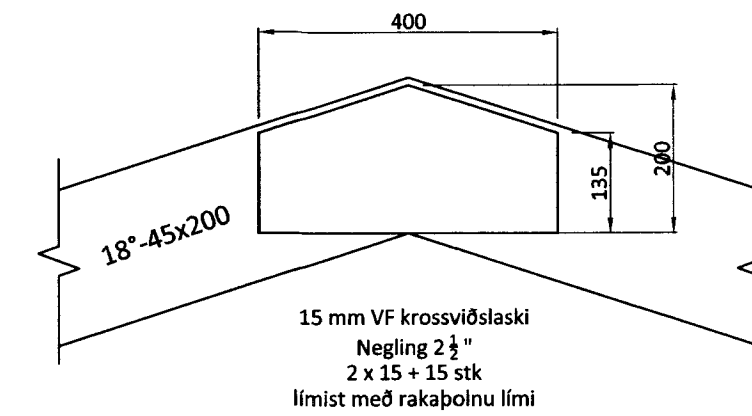

SNID A 1:50

1:10 A DEILI

DEILI B 1:10

SNID B 1:50

1:10 C DEILI

DEILI D 1:10

Útgefandi:	Ú1	05.11.10	GP	Frumútgáfa
Dagsetning:	Af:	Skýring:		
Sogsbakki 18				Teiknúmer:
Ásgarðslandi, Grímsnesi				270-02
Burðarvirki:				Mælikvarði:
Snið / Deili				1:10
Hannað: Guðjón Þórisson		Teiknað: Guðjón Þórisson		
Dagsetning:	05.11.10	Verknúmer:	10 006	Frumstærð: A2
Ábyrgðarm. og réttthafi:				200752-4659