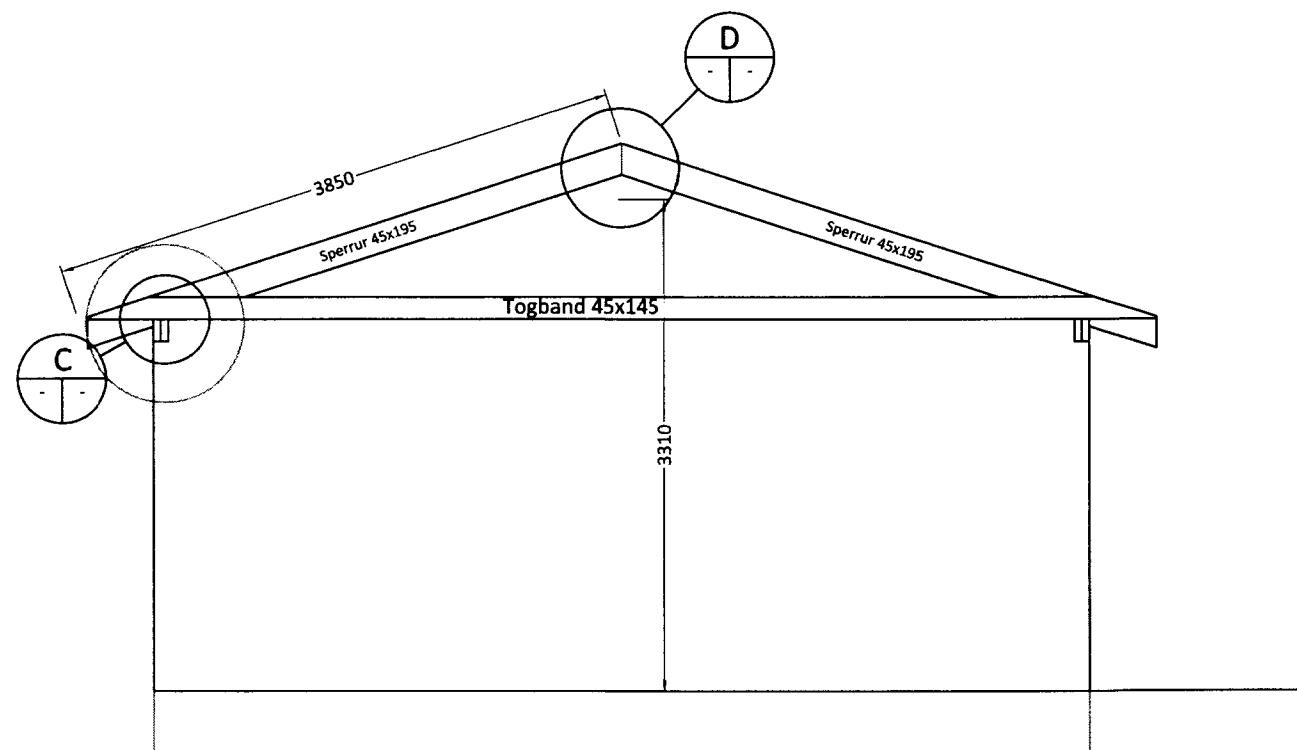

SNID A 1:50

1:10 A DEILI

DEILI B 1:10

SNID B 1:50

1:10 C DEILI

DEILI D 1:10

Útgefandi:	Ú1	05.11.10	GP	Frumútgáfa
Dagsetning:	Af:	Skýring:		
Sogsbakki 18				Teiknúmer:
Ásgarðslandi, Grímsnesi				270-02
Burðarvirki:				Mælikvarði:
Snið / Deili				1:10
Hannað: Guðjón Þórisson		Teiknað: Guðjón Þórisson		
Dagsetning:	05.11.10	Verknúmer:	10 006	Frumstærð: A2
Ábyrgðarm. og réttthafi:				200752-4659