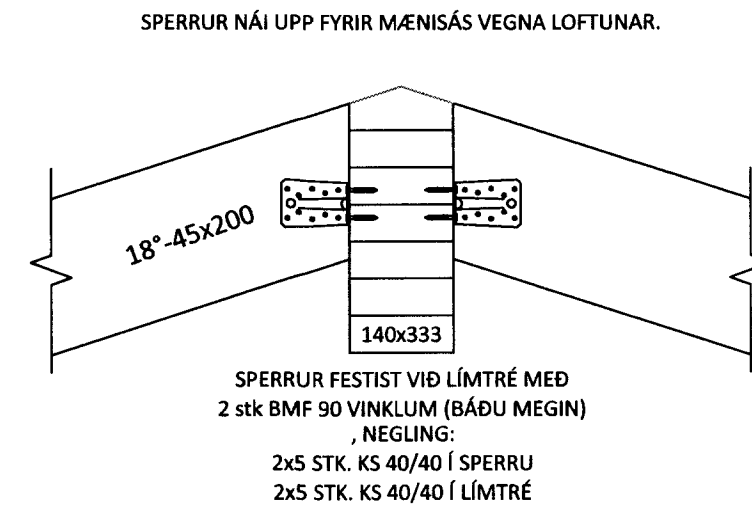

SNID A 1:50

1:10 A DEILI

DEILI B 1:10

SNID B 1:50

1:10 C DEILI

DEILI D 1:10

Útgefandi:	Ú1	05.11.10	GP	Frumútgáfa
Dagsetning:	Af:	Skýring:		
Sogsbakki 18				Teiknúmer:
Ásgarðslandi, Grímsnesi				270-02
Burðarvirki:				Mælikvarði:
Snið / Deili				1:10
Hannað: Guðjón Þórisson		Teiknað: Guðjón Þórisson		
Dagsetning:	05.11.10	Verknúmer:	10 006	Frumstærð: A2
Ábyrgðarm. og réttthafi:				200752-4659