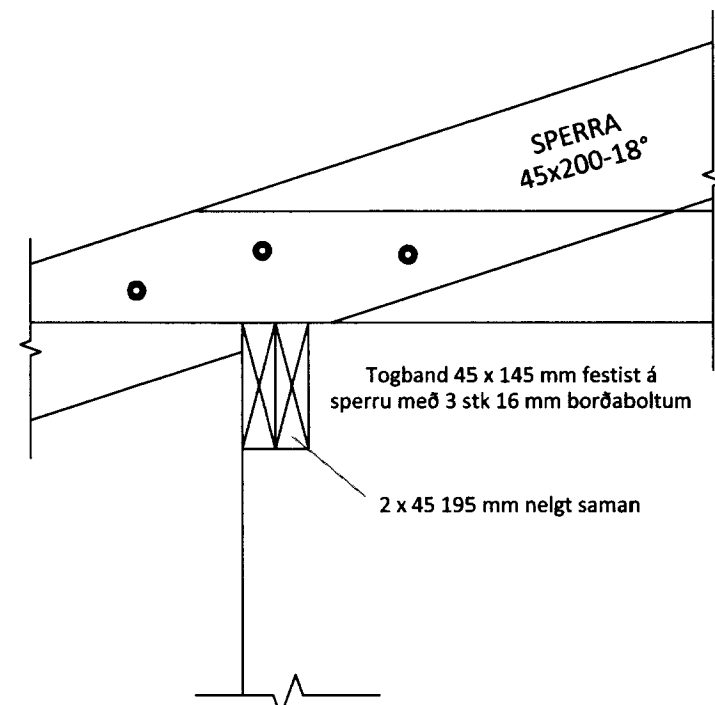

SNID A 1:50

1:10 A DEILI

DEILI B 1:10

SNID B 1:50

1:10 C DEILI

DEILI D 1:10

Útgefandi:	Ú1	05.11.10	GP	Frumútgáfa
Dagsetning:	Af:	Skýring:		
Sogsbakki 18				Teiknúmer:
Ásgarðslandi, Grímsnesi				270-02
Burðarvirki:				Mælikvarði:
Snið / Deili				1:10
Hannað: Guðjón Þórisson		Teiknað: Guðjón Þórisson		
Dagsetning:	05.11.10	Verknúmer:	10 006	Frumstærð: A2
Ábyrgðarm. og réttthafi:				200752-4659