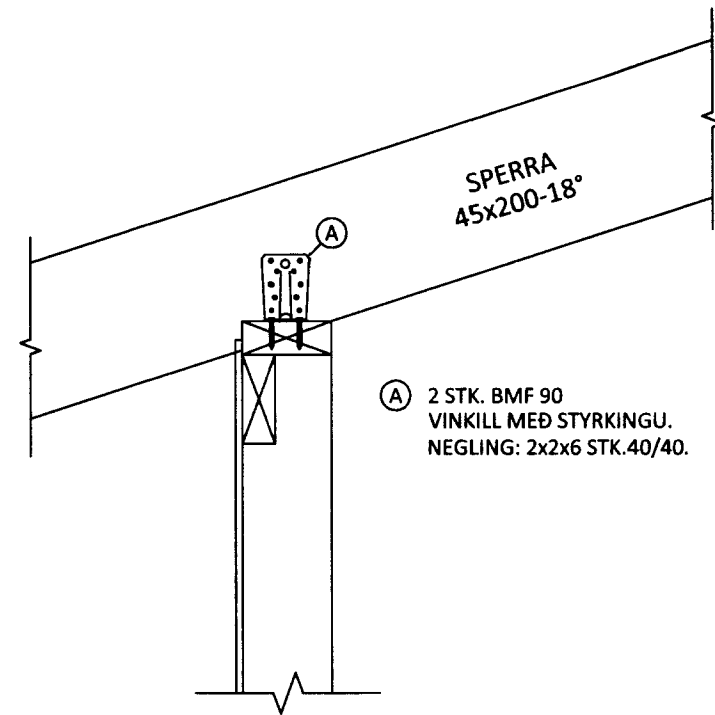

SNID A 1:50

1:10 A DEILI

DEILI B 1:10

SNID B 1:50

1:10 C DEILI

DEILI D 1:10

Útgefandi:	Ú1	05.11.10	GP	Frumútgáfa
Dagsetning:	Af:	Skýring:		
Sogsbakki 18				Teiknúmer:
Ásgarðslandi, Grímsnesi				270-02
Burðarvirki:				Mælikvarði:
Snið / Deili				1:10
Hannað: Guðjón Þórisson		Teiknað: Guðjón Þórisson		
Dagsetning:	05.11.10	Verknúmer:	10 006	Frumstærð: A2
Ábyrgðarm. og réttthafi:				200752-4659