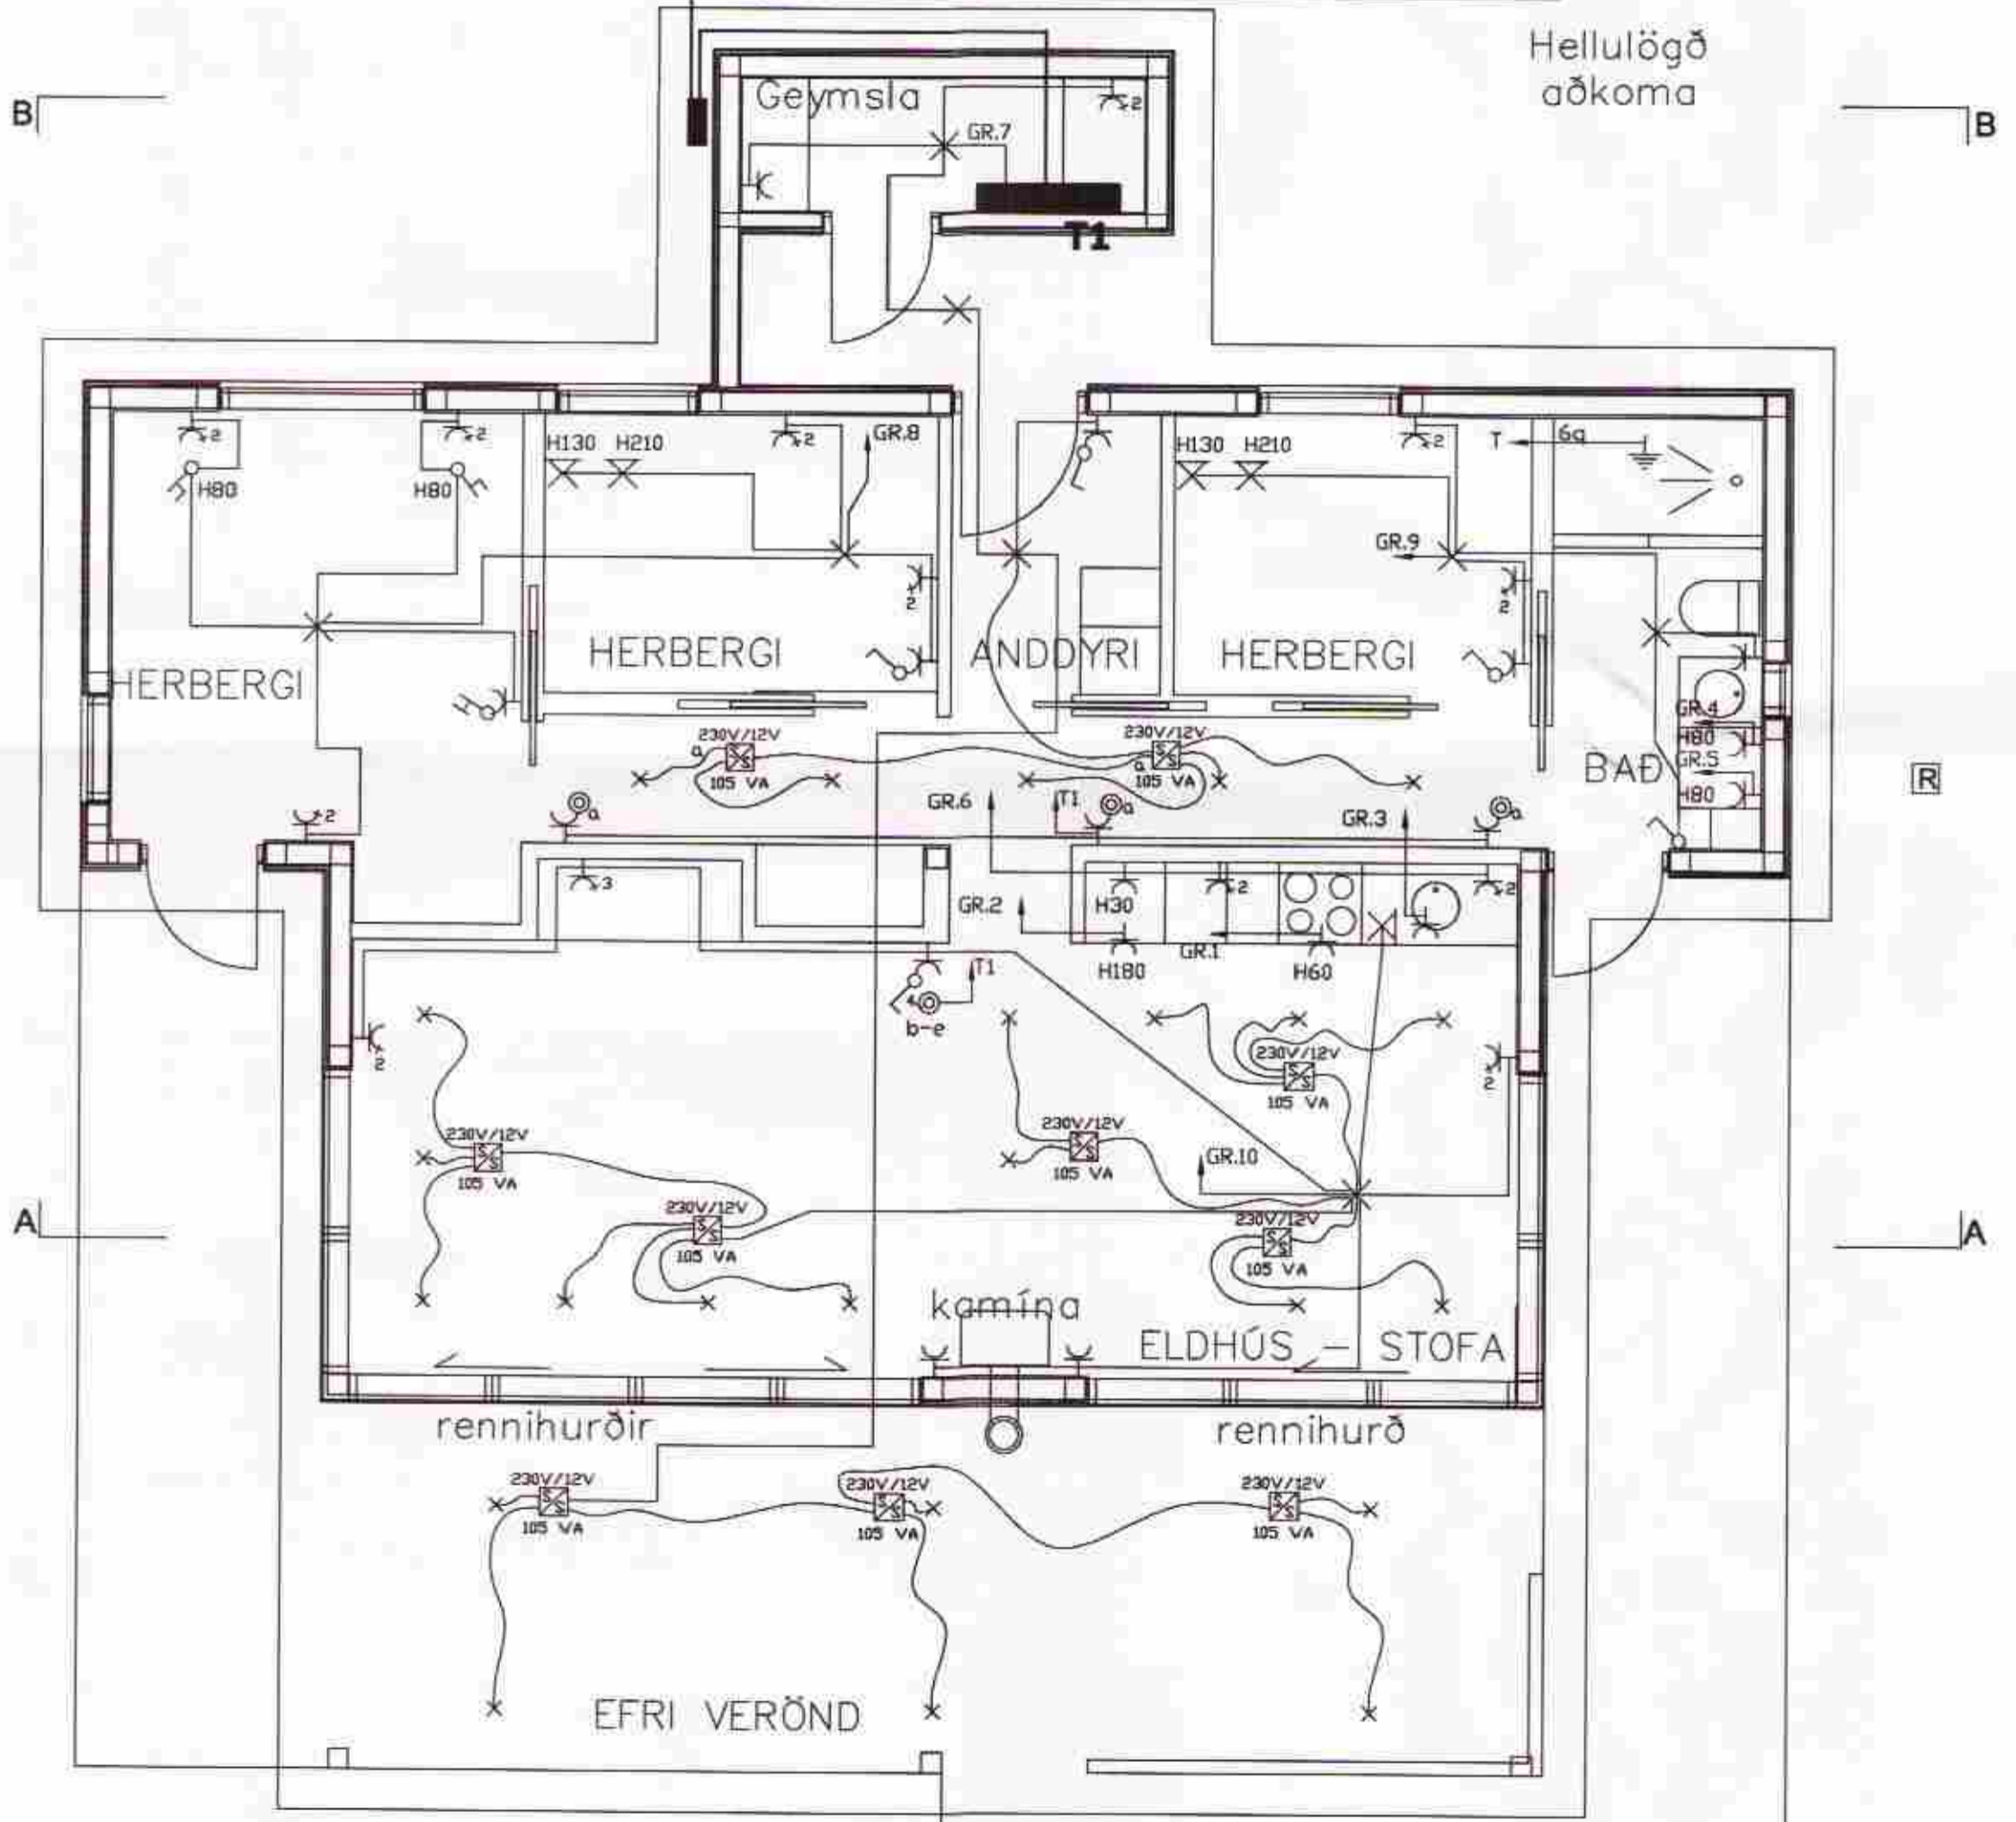

INNTAKSRÖR SKULU VERA 70 cm. UNDIR ENDANLEGU YFIRBORDI
 INNTAKSRÖR RARIK Ø 50 mm + Ø 32 mm FYRIR LÖDARLÝSINGU
 INNTAKSRÖR FYRIR LANDSSÍMANN Ø 50 mm + Ø 32 mm
 INNTAKSRÖR LEGGIST AÐ LÖÐARMÖRKUM
 HEIMTAUG RAFVEITU 400V / 240 V, 3 x 63 A

Hellulögð
aðkoma

⊥	Jarðtenging
★	Einfaldur tengill
✱	Tvöfaldur tengill
⌋	Rafi
⌋	Tvöfaldur rafi
⌋	Samrofi
⌋	Krossrofi
⌋	Rofi og tengill í sömu hæð
⊙	Ljósdeyfir
⊙	Þrýstirofi
✕	Lofthjós
✕	Veggijós
⌋	Hreyfiskynjari
⌋	Rör upp á næstu hæð
⌋	Rör niður á næstu hæð
⌋	Rör gegnum hæð
■	Tafla / mælakassi
⌋	Loftnetstengill
⌋	Símatengill
⌋	Reyfskynjari
⌋	Bjalla
⌋	Handboði

BREYTINGAR			
Nr.	Dags:	Eðli breytingar:	Unnið: Samb

Sogsbakki 31
 Grímsnesi
 Rafloagn 1:50

Skrámatíð: Vorkr. 2007-50 Bl.nf. 2

Hannað: SAP Teiknað: SAP Yfirfarið: JOG Daga: Mars 2007
 Samþykkt: *Jón Óskar*