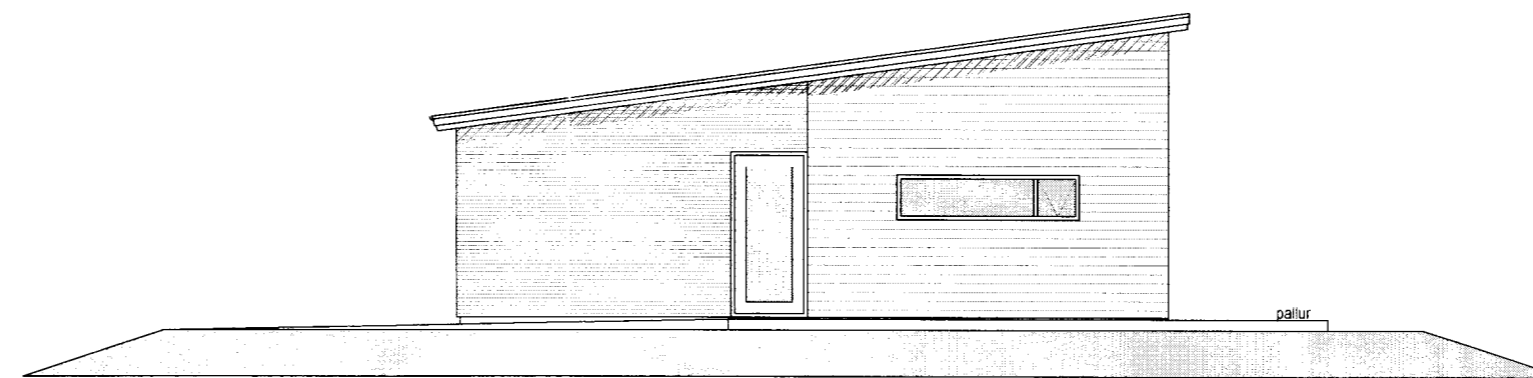

Suðlæg hlið  
Mkv 1:100

Austlæg hlið  
Mkv 1:100

Vestlæg hlið  
Mkv 1:100

Norðlæg hlið  
Mkv 1:100

SKÝRINGAR

- |                        |      |                    |
|------------------------|------|--------------------|
| [SL] SLÖKKVITÆKI       | 0.00 | KÓTAR Á GRUNNMYND  |
| [R] REYKSKYNJARI       | 0.00 | KÓTAR Á SNIÐMYNDUM |
| [BO] BJÖRGUNAROP       | +    | LR LOFTRÆSING      |
| [0101] NOTEININGANÚMÉR | •    | GN GÖLFNIDURFALL   |