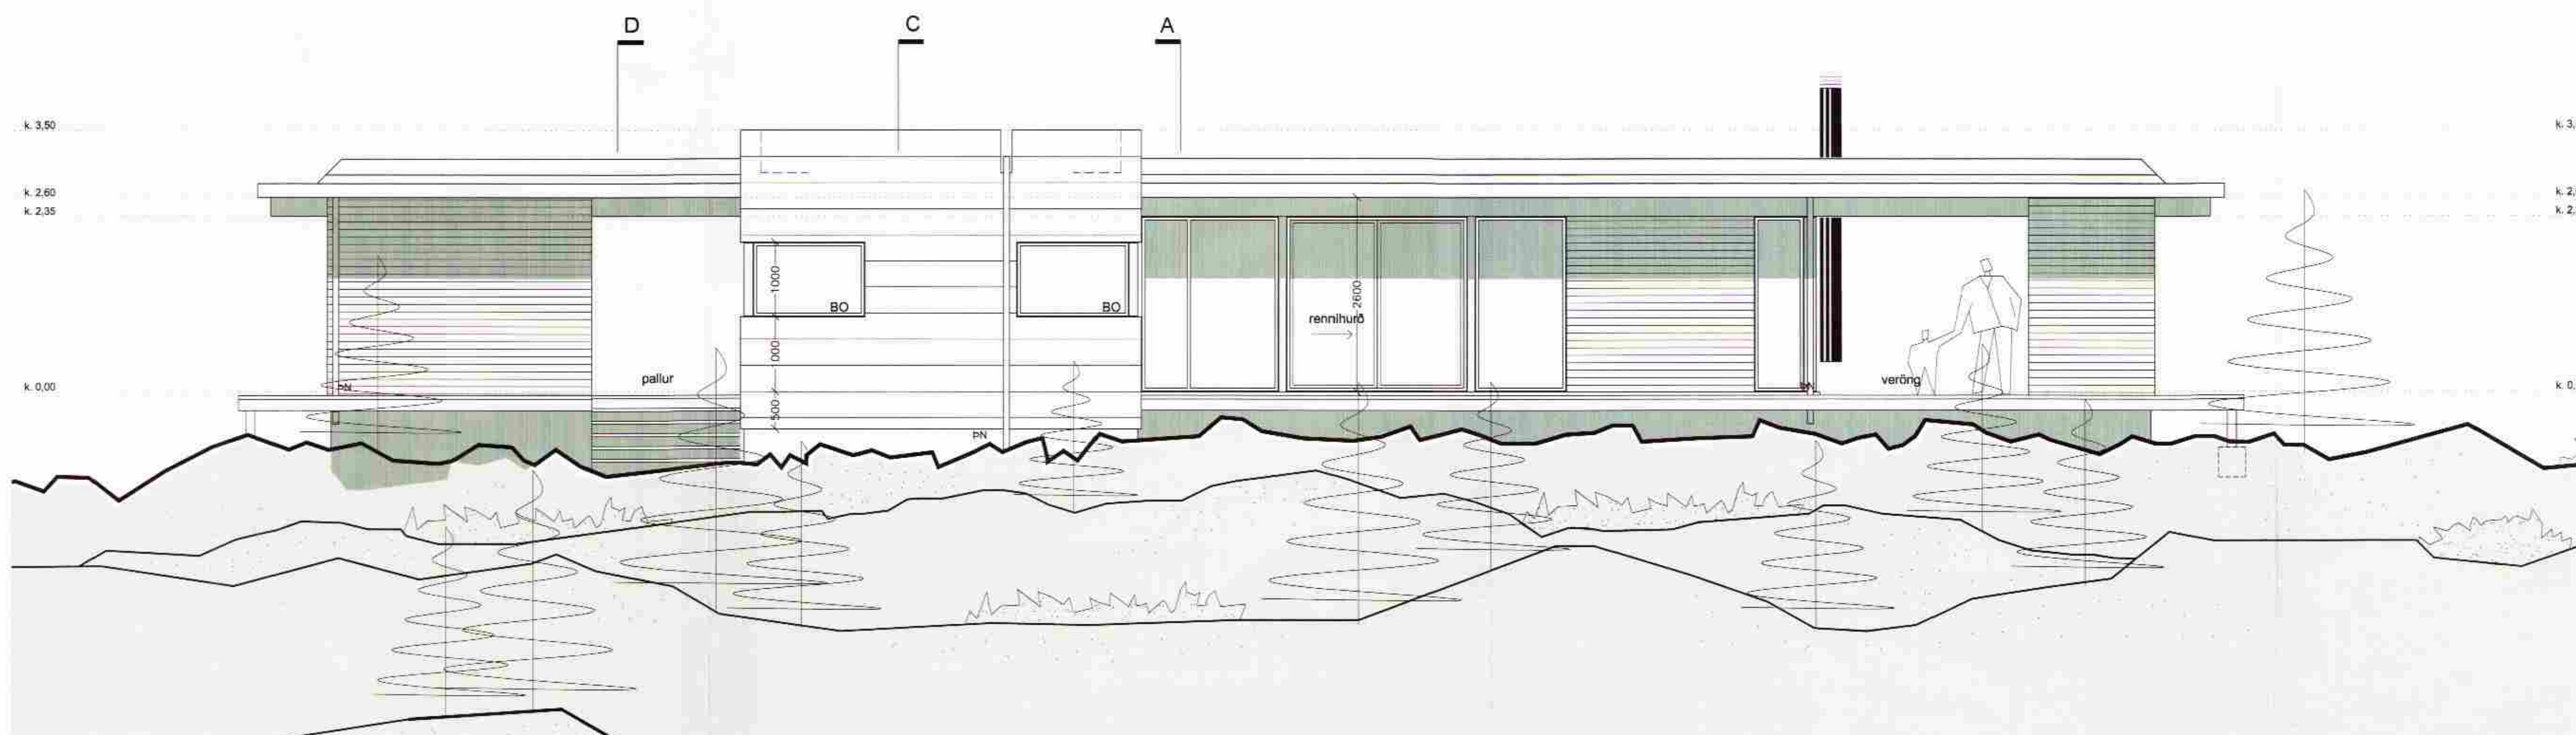

ÚTLIT VESTUR M 1:50

Verkhelti:

Sogsbakki 4
Grimsnes- og Grafningshreppi

Verkhliði:

Útlit suður og vestur

Teiknúmer:

06

Mælikvarði:

1:50

Teiknaði:

RA

Yfirfandi:

Sambýkt:

Verknúmer:

0563

Útgáfudagur:

01.04.2006

Teiknialó:

Útprintað:

Apr 19, 2006 - 9:20

Sig. Hallgrímsson

ARKÍÞING
BOLHOLT 8 - 105 REYKJAVÍK
SÍMI: 551 0870 - FAX: 551 0875
arkthing@arkthing.is - www.arkthing.is

GUEIMUNDUR KR. GUEIMUNDSSON, ARKITEKT
ÓLAFUR SIGURDSSON, ARKITEKT
SIGURDUR HALLGRÍMSSON, ARKITEKT
HJÓRTUR PÁLSSON, BYGGJ.FR.

05635-2868
179729-3138
080132-4429