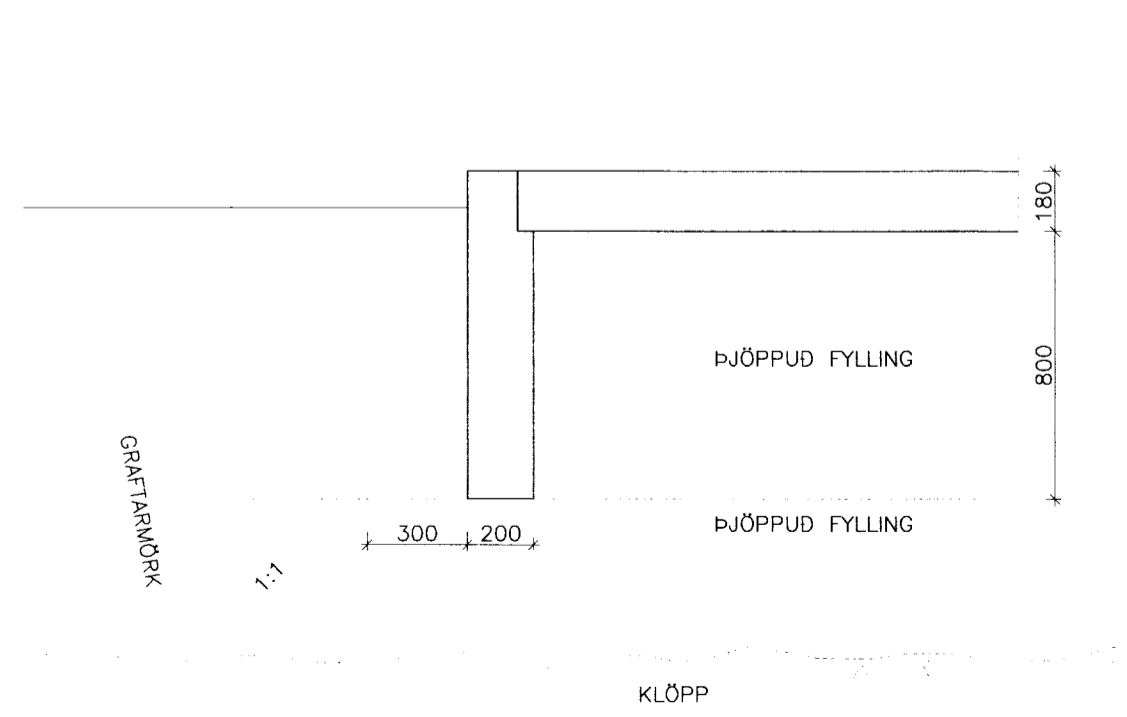

JARÐVINNUSNIÐ MKV. 1:20