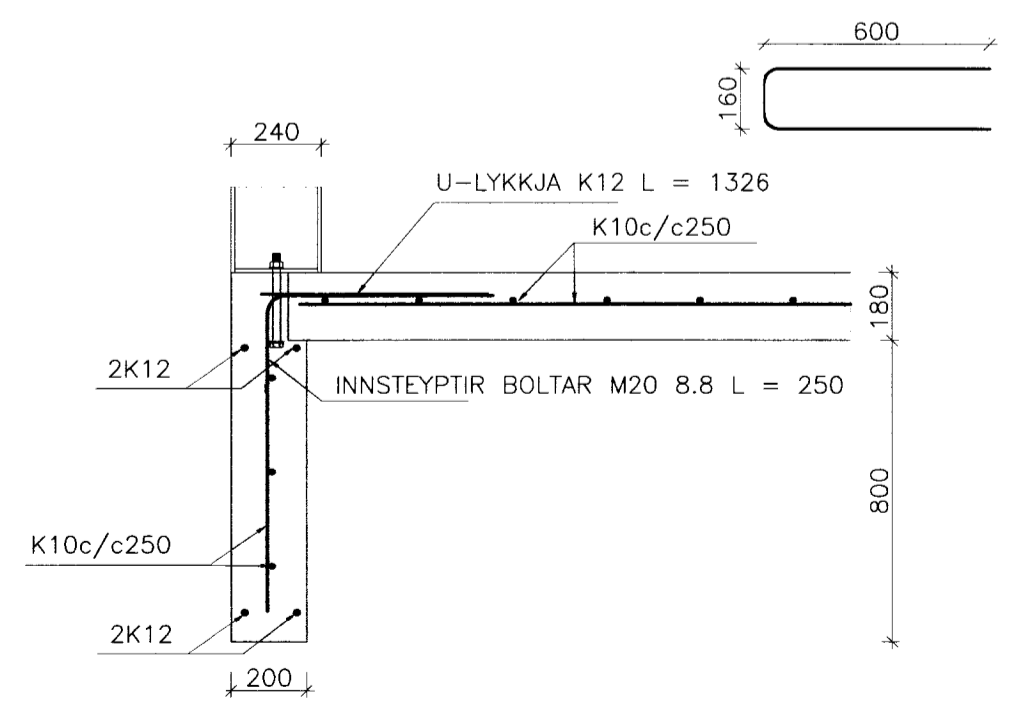

SNÍÐ MKV: 1:20

BREYTINGAR				
Br.nr:	Dags:	Eðli breytingar:	Unnið:	Samp:
1	13.07.06	AKSTURSHURD STEKKUD	SST	

SNÆFOKSSTAÐIR, GRÍMSNESI

BURDARVIRKI: Málkvörð:

GRUNNMYND SÖKKLA 1:50

SNID 1:20

SKÝRINGAR				
Hönnuð:	Teiknað:	Yfirfarið:	Dags:	
GH	GH/SVJ		19.06.2006	
Stöð & dæki:	Skráarnúmer:	Verkur:	Bl. nr:	
	06075-20	06075	201-1	

VERKFRÆÐISTOFA SUÐURLANDS EHF

Austurvegur 5, 800 Selfoss, Sími: 482 3900, Fax: 482 3914, Netf: verkud@verksud.is