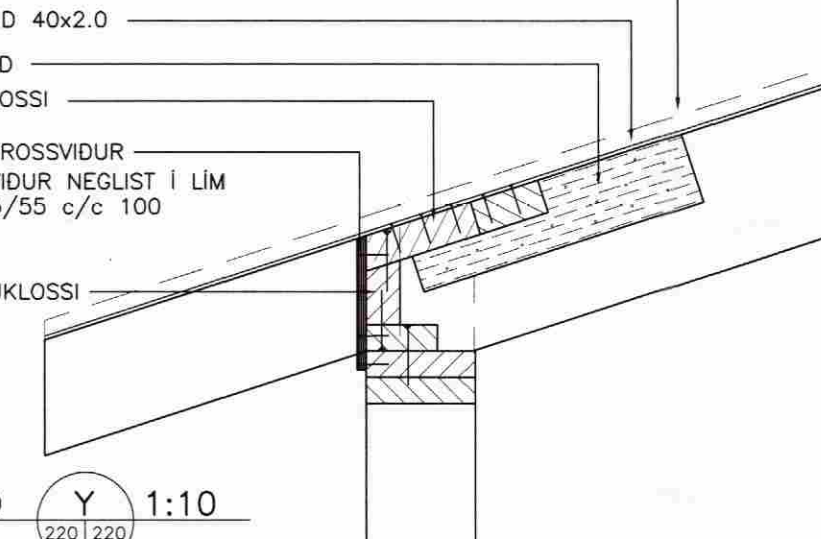

SNID $\frac{Y}{220 \ 220}$ 1:10

SPERRUR SKAL FESTA VID LÍMTRÉSBITA MED
2 STK. BMF 90 MED STYRKINGU
NEGLING:
8 STK. KS 40/40 Í SPERRU/BITA

TEKID ÚR SÚLU FYRIR BITA
Á ANNAN VEGINN