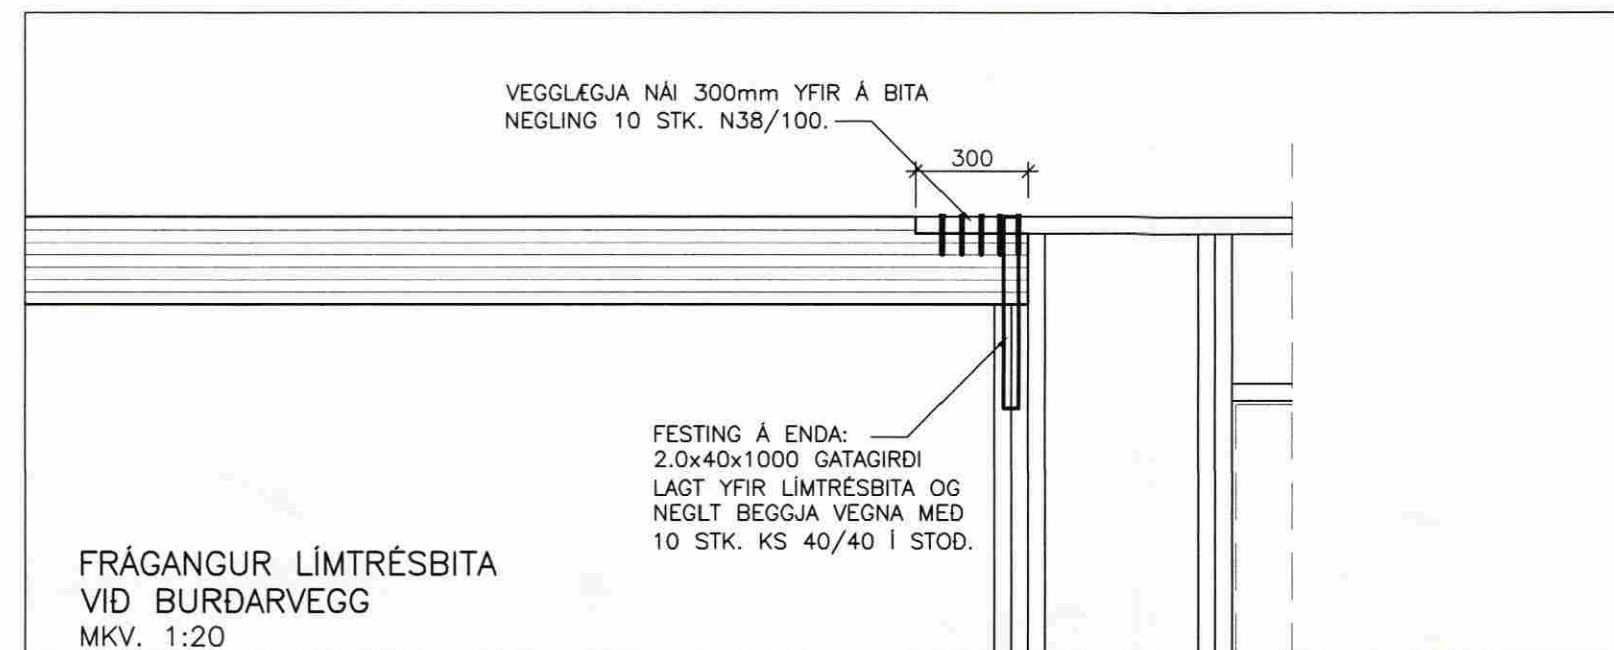

VEGGLÆGJA NÁI 300mm YFIR Á BITA
NEGLING 10 STK. N38/100.

FRÁGANGUR LÍMTRÉSBITA
VID BURDARVEGG
MKV. 1:20

FESTING Á ENDA:
2.0x40x1000 GATAGIRDI
LAGT YFIR LÍMTRÉSBITA OG
NEGLT BEGGJA VEGNA MED
10 STK. KS 40/40 Í STOD.