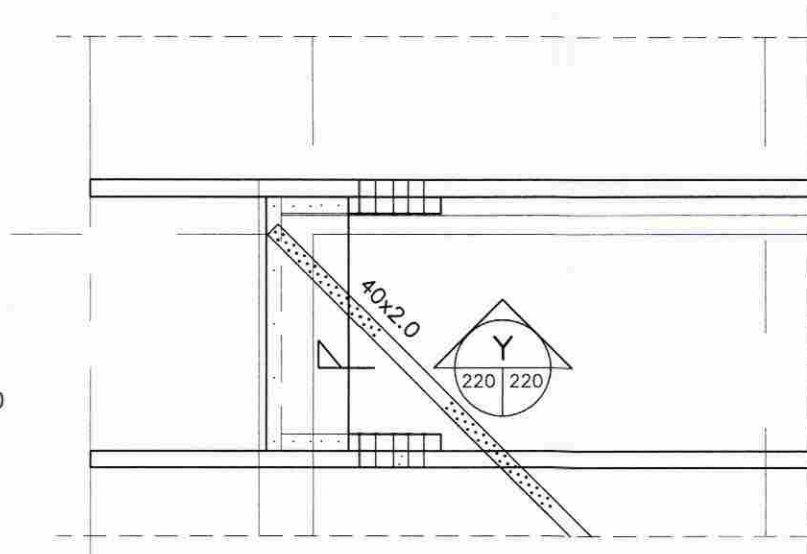

TOGBAND 40x2.0
NEGLIST MED KS 40/40
14 STK. Í FESTIKLOSSA
2 STK. Í SPERRU
3 STK. Í SIDUSTU SPERRU.

FESTIKLOSSI 45x220
NEGLIST MED 5 STK. 31/80
Í MÖTHALDSKLOSSA.

MÖTHALDSKLOSSI 45x90, L=450
NEGLIST VID SPERRU MED
10 STK. 38/100

FESTING TOGBANDA TBF1

Mkv. 1:20

BORDAKLÆDNING
TOGBAND 40x2.0
MÖTHALD
FESTIKLOSSI
9mm KROSSVIDUR
KROSSVIDUR NEGLIST Í LÍM
MED 25/55 c/c 100

SPERRUKLOSSI