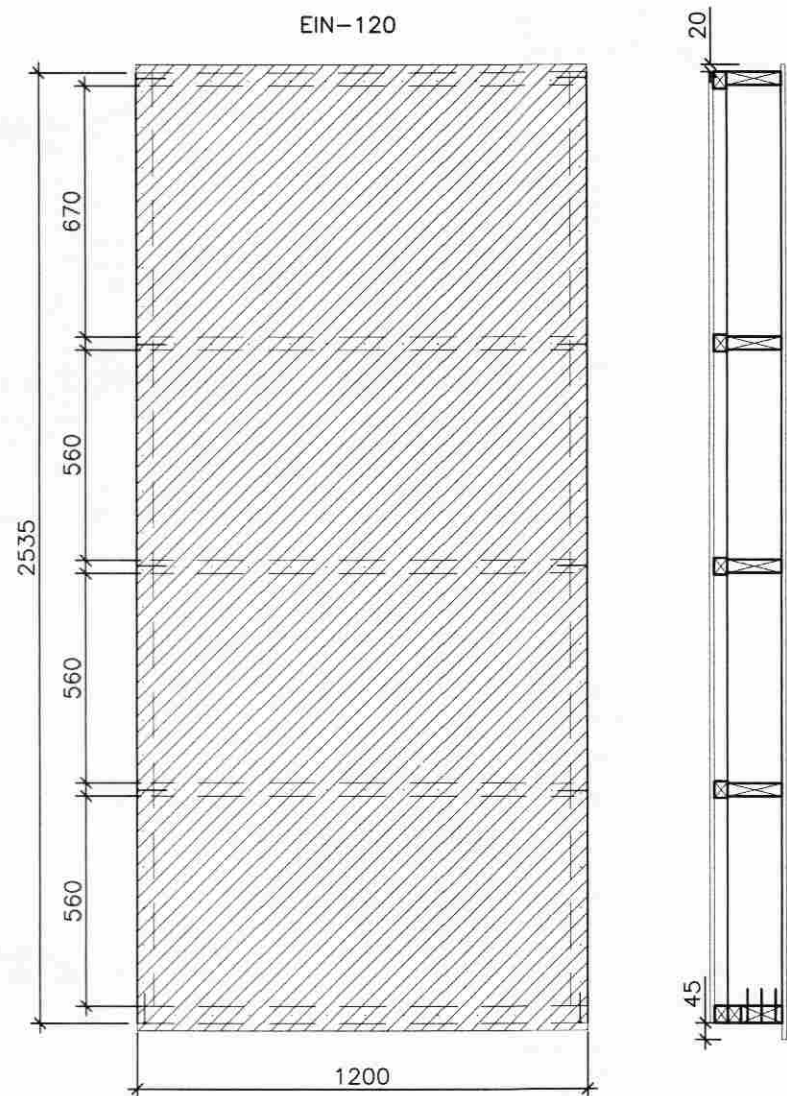

**TIMBUR:**

FÖTSTYKKI : 45x110, GAGNFÚAVARID  
 STODIR : 45x145  
 ÞVERSTAFIR : 35x145  
 TIMBURGÆDI SÉU A.M.K. K18 SKV. DS413.  
 ÖLL SAMSEYTI NEGLIST MED 3 STK. GN 30/90.

**KROSSVIDUR:**

9 MM RAKAPOLINN (WBP)  
 5 LAGA GRENKROSSVIDUR  
 NEGLDUR Í RAKAPOLID LÍM  
 MED GN 28/50 c/c 100

UPPBYGGING ÚTVEGGJAEININGAR  
 MKV.1:20

TOGBAND 40x2.0  
 NEGLIST MED KS 40/40  
 14 STK. Í FESTIKLOSSA  
 2 STK. Í SPERRU  
 3 STK. Í SIDUSTU SPERRU.

FESTIKLOSSI 45x220  
 NEGLIST MED 5 STK. 31/80  
 Í MÖTHALDSKLOSSA.

MÖTHALDSKLOSSI 45x90, L=450  
 NEGLIST VID SPERRU MED  
 10 STK. 38/100

**FESTING TOGBANDA TBF1**

Mkv. 1:20

BORDAKLÆDNING  
 TOGBAND 40x2.0  
 MÖTHALD  
 FESTIKLOSSI  
 9mm KROSSVIDUR  
 KROSSVIDUR NEGLIST Í LÍM  
 MED 25/55 c/c 100