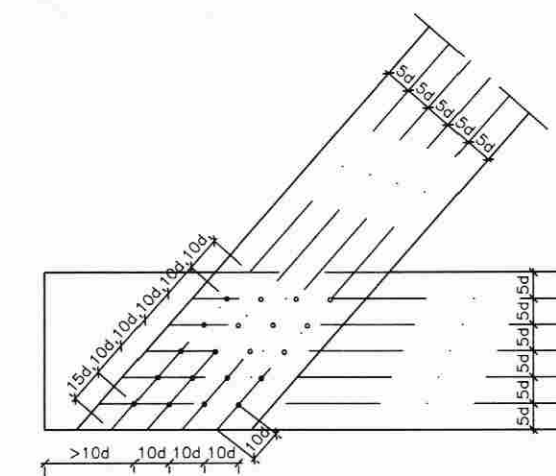

LÁGMARKSFJARLÆGDIR NAGLA

SKÝRINGARMYND GILDIR FYRIR
TIMBUR/TIMBUR TENGINGU.

d=ÞVERMÁL NAGLA
(d=4.0mm FYRIR KS 40/40)

FYRIR TIMBUR/STÁL TENGINGU
MÁ MINNKA MILLIBIL NAGLA
UM 0.7xGILDIN Á SKÝRINGARMYND.

N = KANTADUR SAUMUR
KS = BMF KAMBSAUMUR
GN = BYSSUSAUMUR