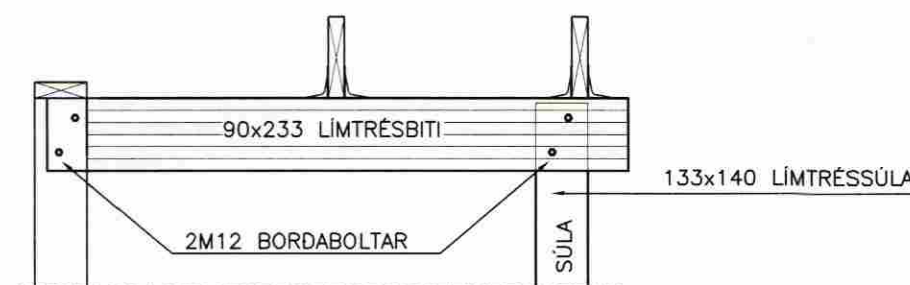

FRÁGANGUR Á LÍMTRÉSBITA OG LÍMTRÉSSÚLU
MKV. 1:20