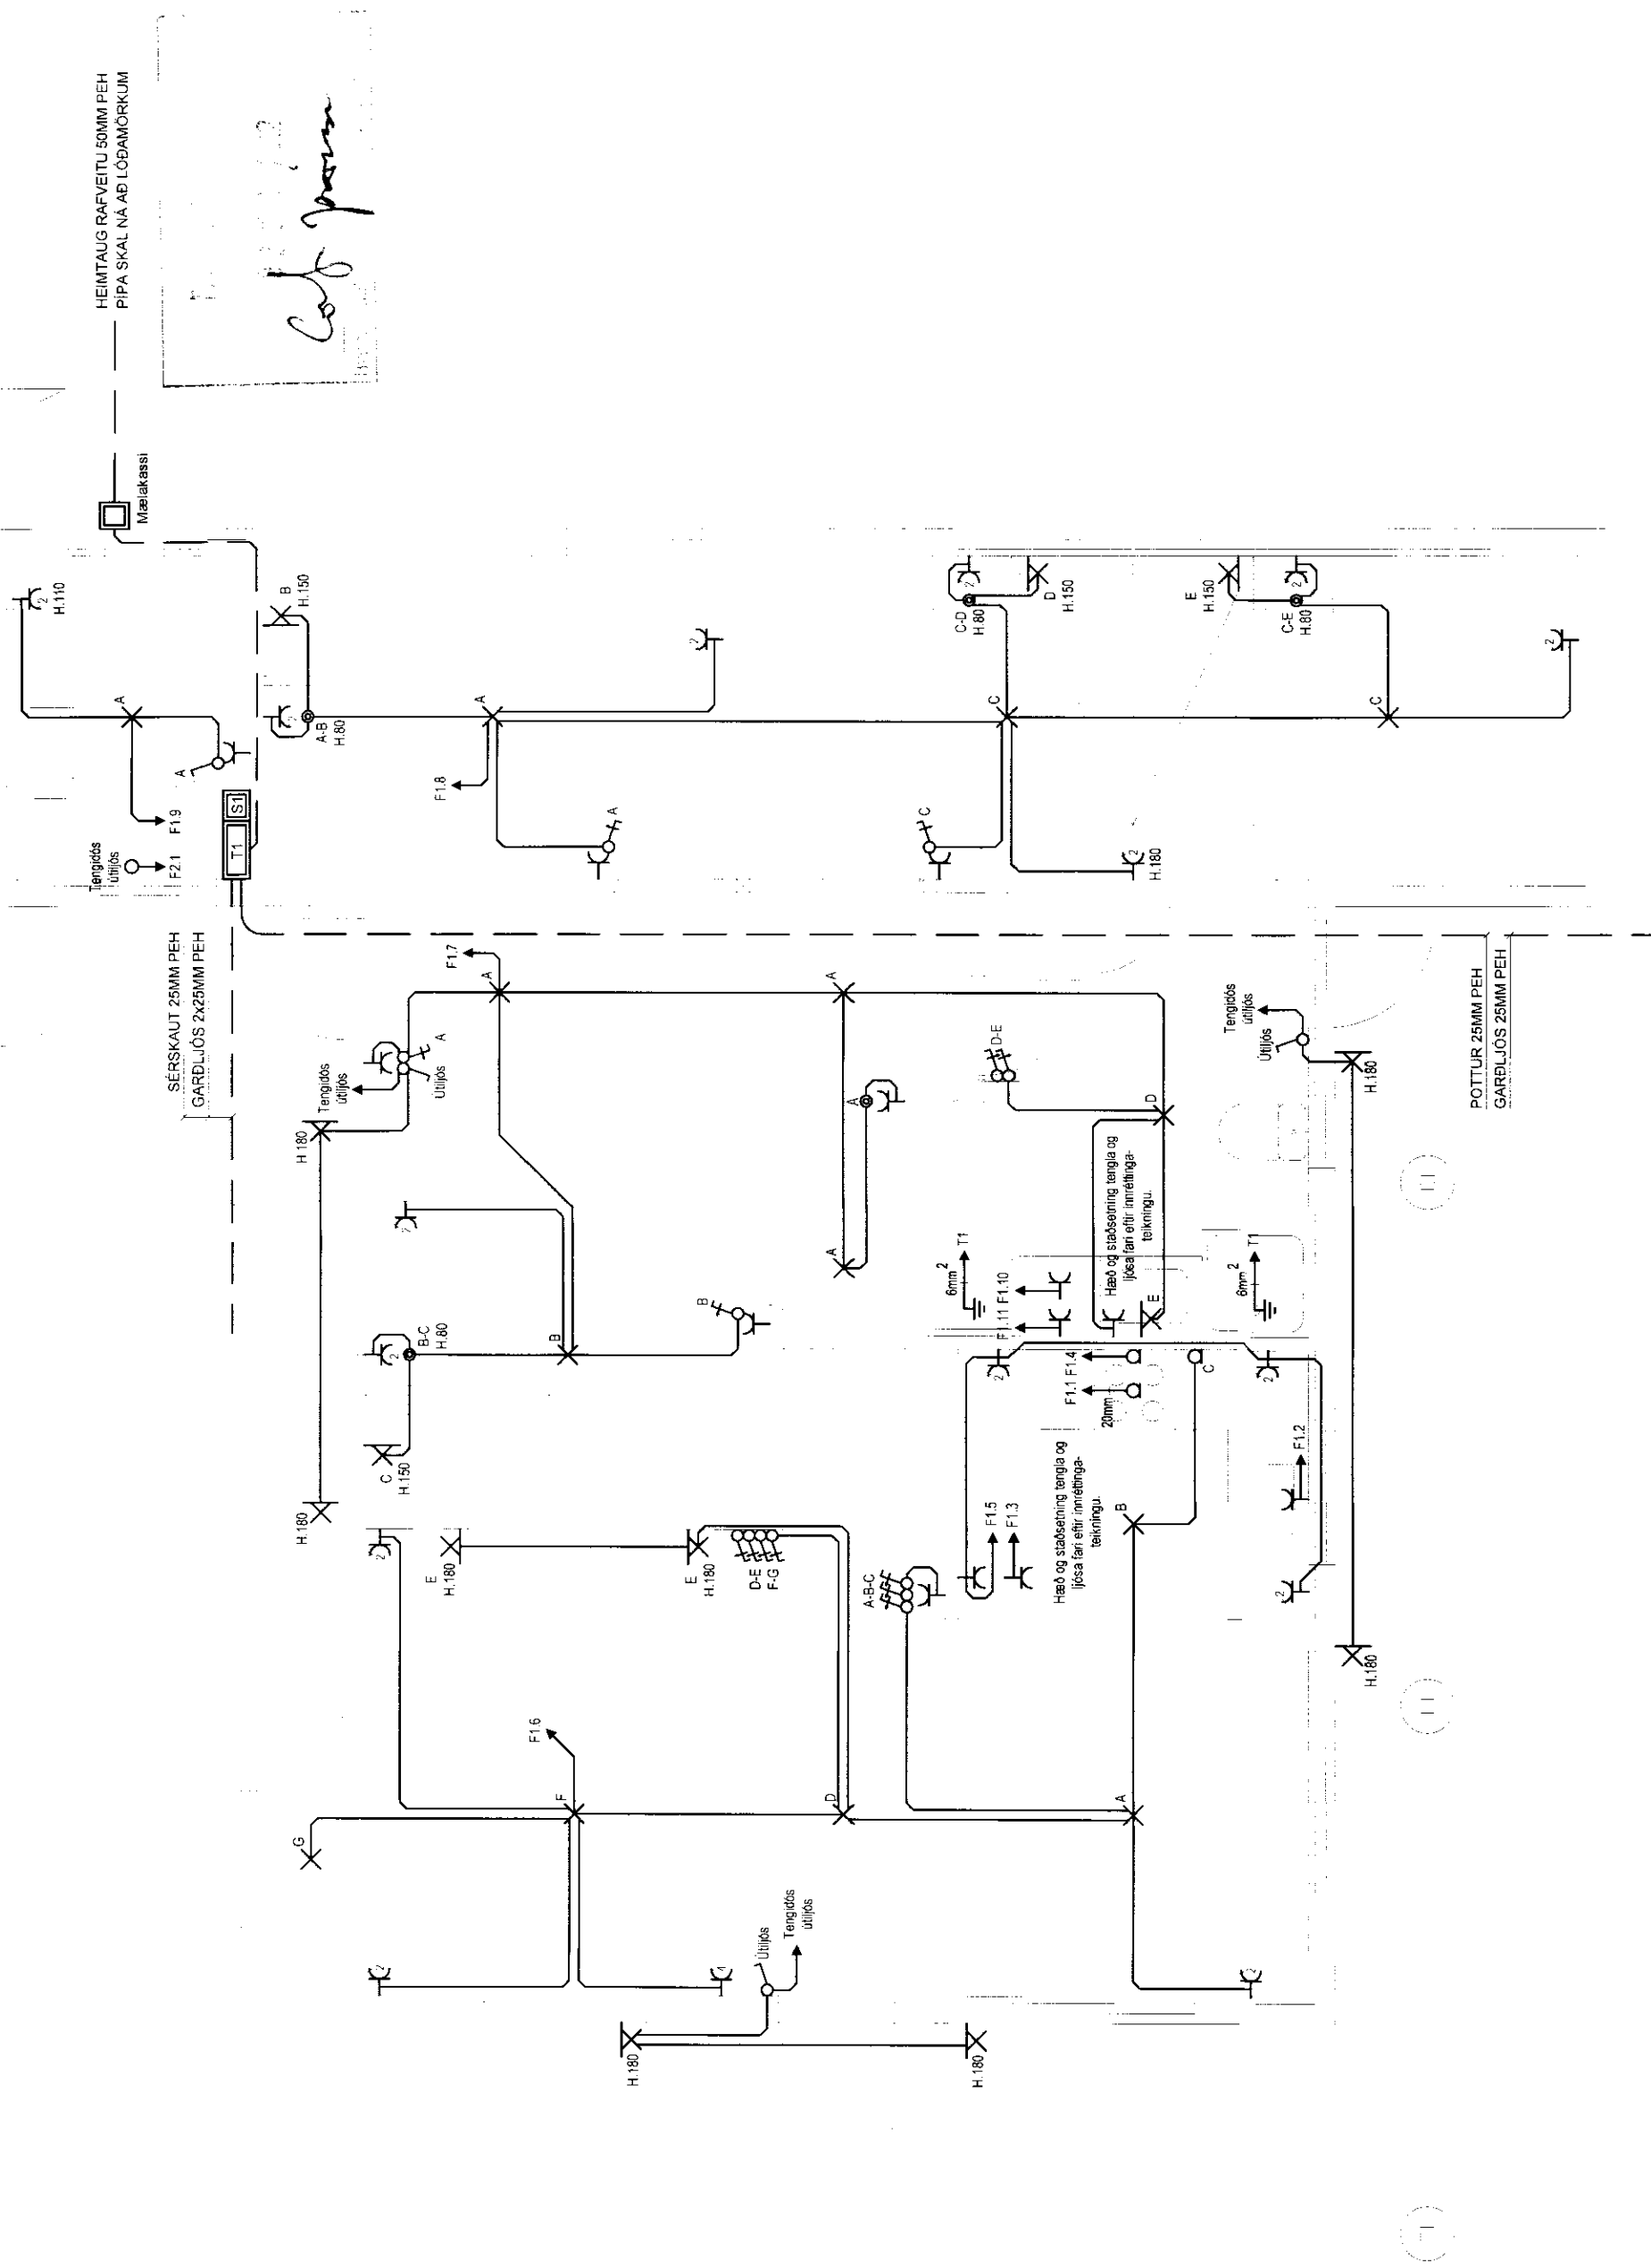

Snið A

Snið A

HEIMTAUG RAFVEITU 50MM PEH
PIPA SKAL NÁ AÐ LÖBAMÖRKUM

Cof þessum

- Breytingar:
- 1
 - 2
 - 3
 - 4

Dagsetn: 15.11.2010
 Teknað: Gísli Þór Pétursson
 Hannað: Rafmiðlun
 Yfirfarið: Rafmiðlun
 Samþykkt: *[Signature]*

Ógurhvart 8, 203 Kópavogi rafmiðlun.is Verkefni:
 kt:460896 2239 www.rafmiðlun.is
Rafmiðlun ehf. Staður:
 Suðurkot í Grimsneshreppi

Mkv: 1 : 50
 Verkhúll: .dwg
 Tölvuhell:
 Lágspennna
 Sagnfræðingur/Þjófur: