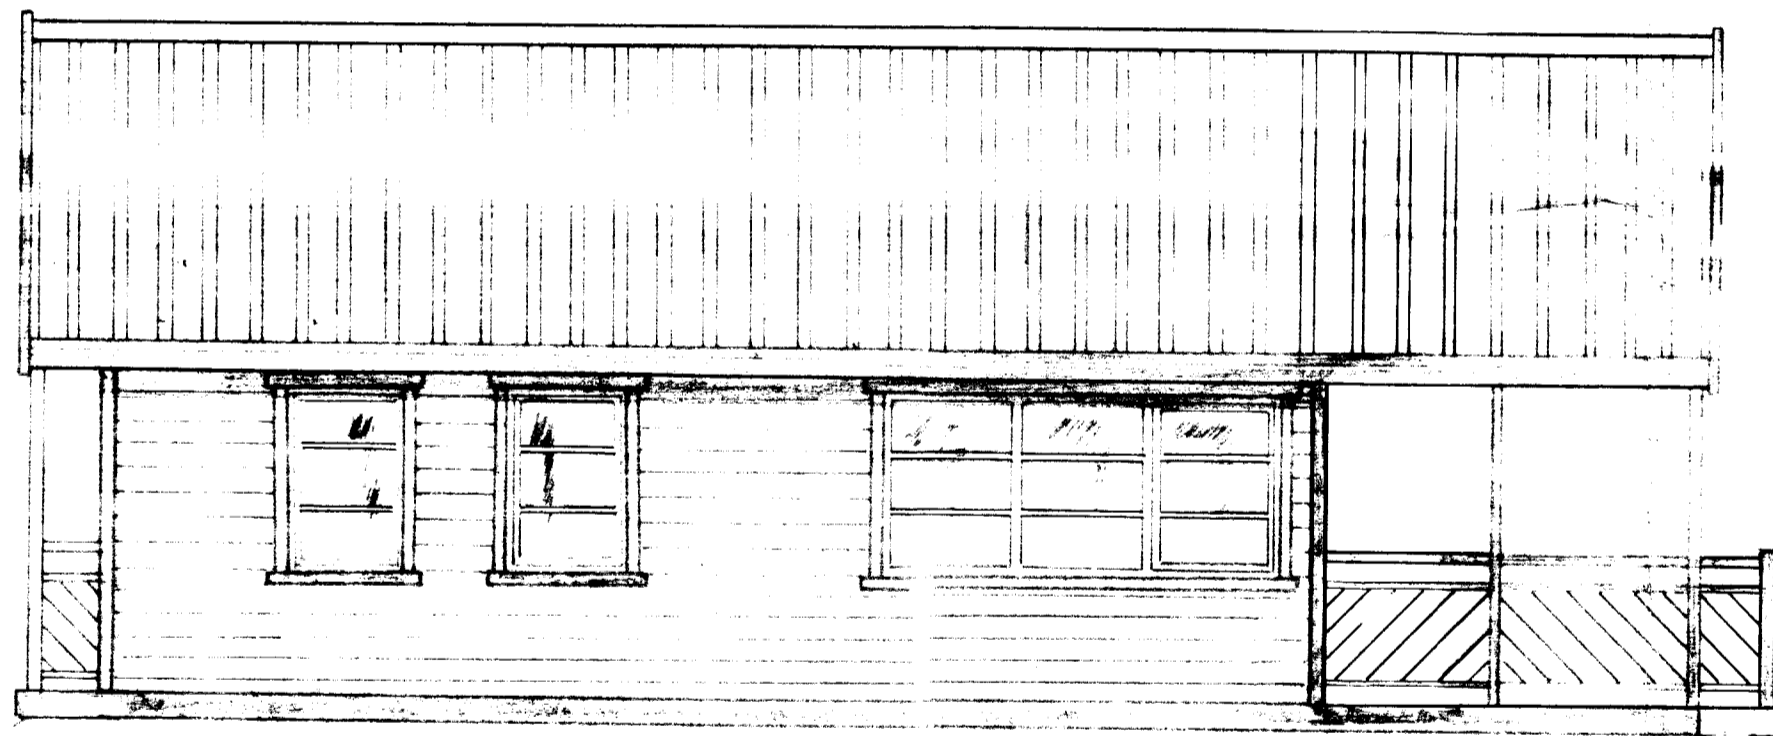

Samp. 10/8 '99
 BYGGINGAFULLTRÚ
 Samp. 2/7 '91
 GRÍMSNESHREPPS
 Jónna Þinnsdóttir

GERÐ
 GRUNNFLÖTUR
 VERÖND
 22-
 50 m
 ~ 24 m

TILKYN VANDUR	
Húst landi Hæðarenda Grímsneshreppi, Arnessýslu lóðnr. Stærð lóðar 9.487 m ²	
Eigandi Páll Tryggvason Kt 121059-7549 Suðurengi 26 800 Selfossi Sími 98-21737	D 24.4.1991 P SA T KM
Samíð Þryggvason Verkfr. Klauma Víðis Þorgr.	Nr 022