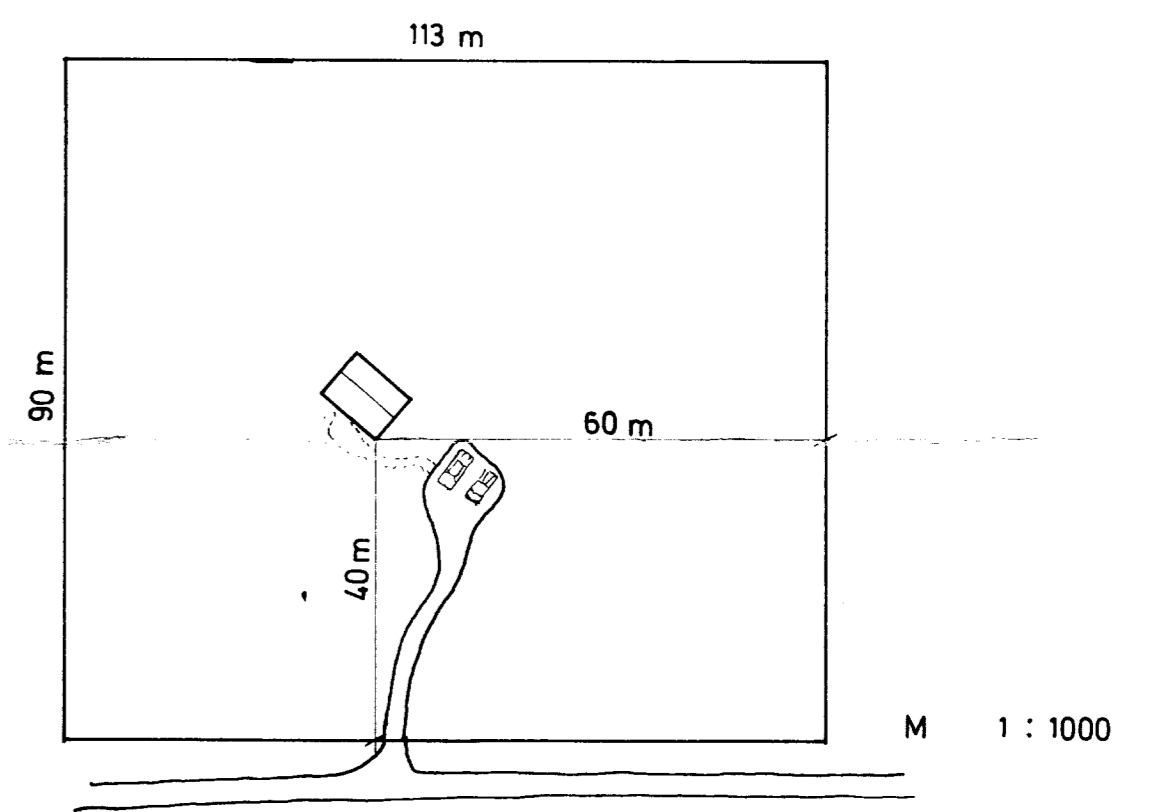

39.2 m²
108. m²

*Sumarhús
16.4.77
Reynir B. Pálsson*

Reynir B. Pálsson byggingam.	
D 1.6.77	B
<i>Pókur Sigurðsson</i> Sumarhús	
T Símtöl	M 1:50