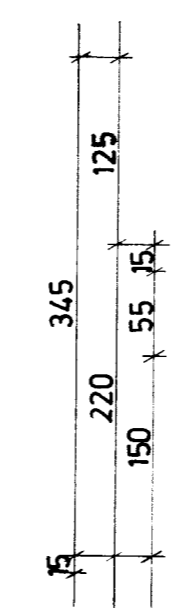

39.2 m²
108. m²

*Sumarhús
16.4.77
Reynir B. Pálsson*

Reynir B. Pálsson byggingam.	
D 1.6.77	B
<i>Pókur Sigurðsson</i> Sumarhús	
T Símtöl	M 1:50