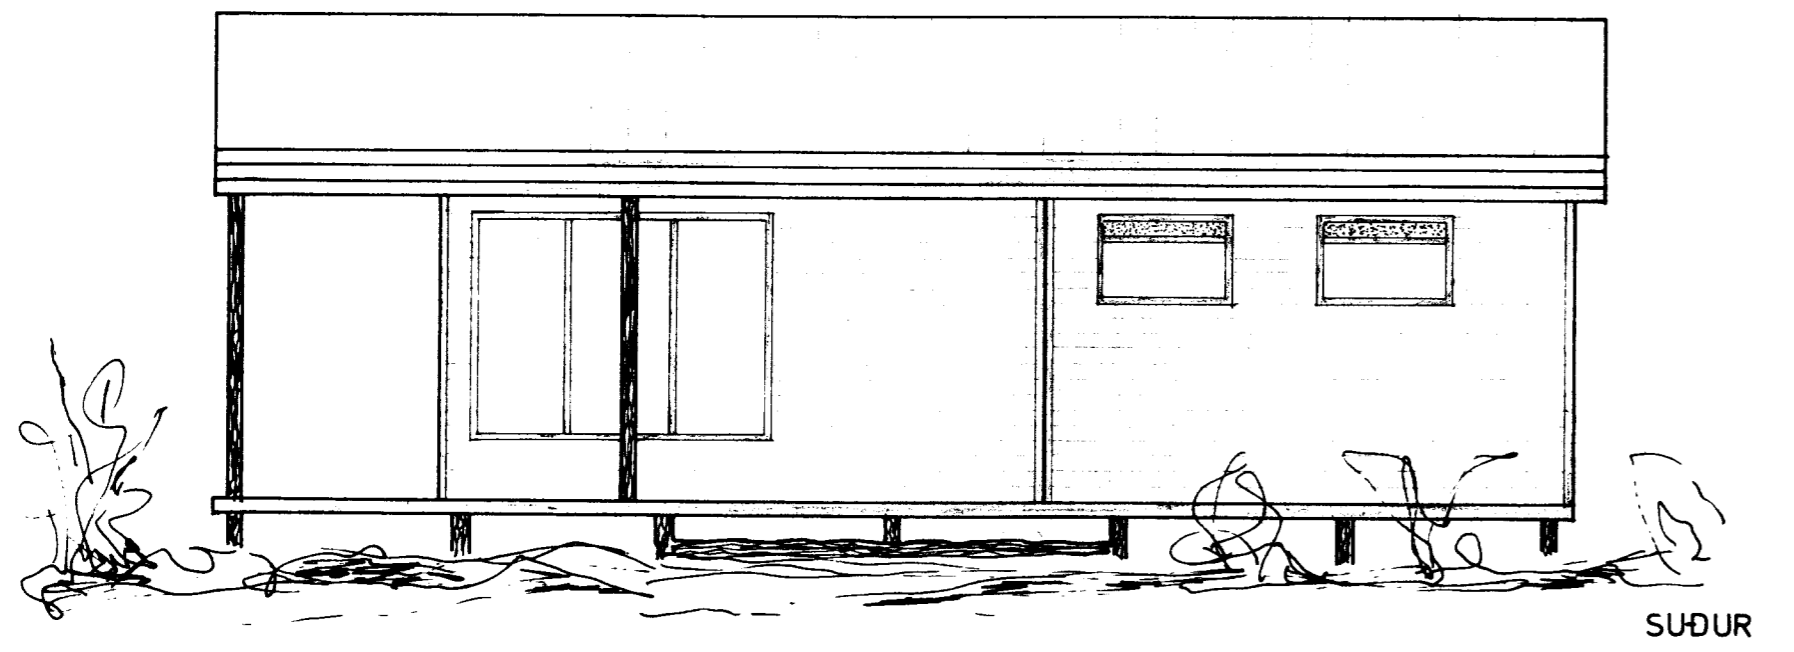

39.2 m²
108. m²

*Sumarhús
16.4.77
Reynir B. Pálsson*

Reynir B. Pálsson byggingam.	
D 1.6.77	B
<i>Pókur Sigurðsson</i> Sumarhús	
T Símtöl	M 1:50