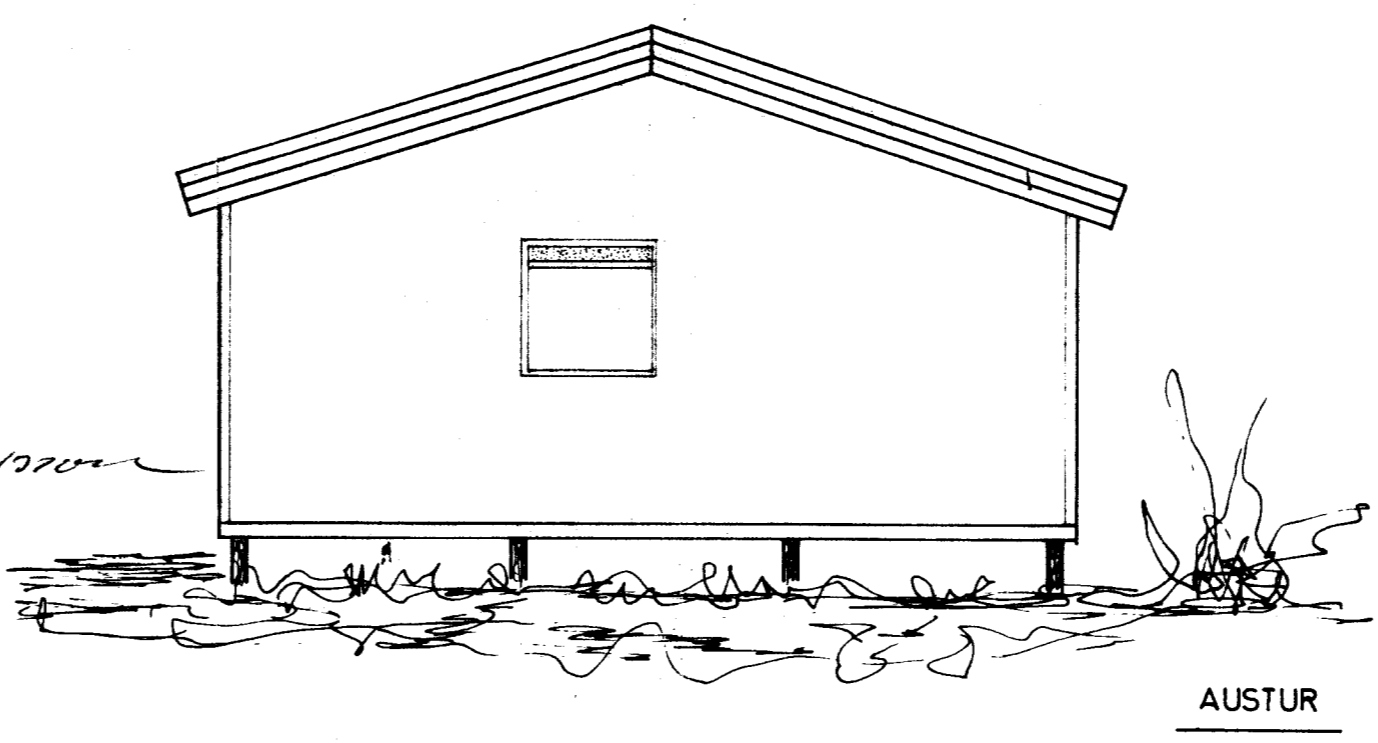

39.2 m²
108. m²

*Sumarhús
16.4.77
Reynir B. Pálsson*

Reynir B. Pálsson byggingam.	
D 1.6.77	B
<i>Pókur Sigurðsson</i> Sumarhús	
T Símtöl	M 1:50