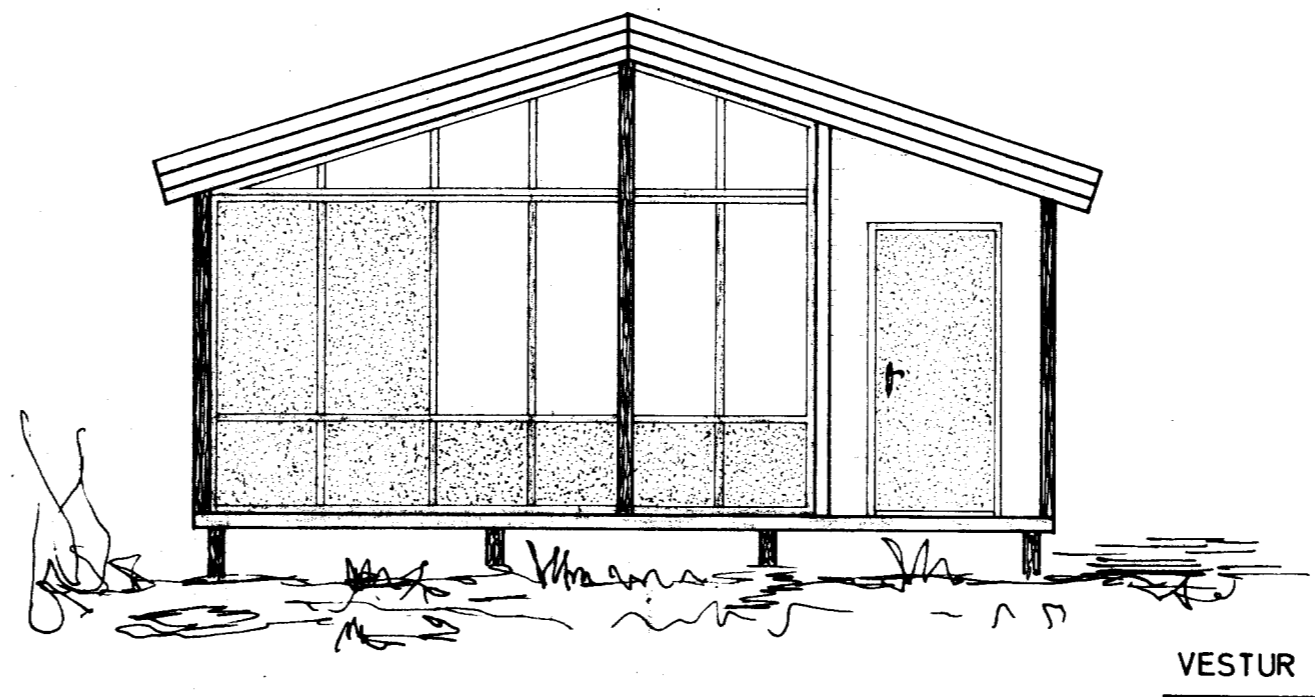

39.2 m²
108. m²

*Sumarhús
16.4.77
Reynir B. Pálsson*

Reynir B. Pálsson byggingam.	
D 1.6.77	B
<i>Pókur Sigurðsson</i> Sumarhús	
T Símtöl	M 1:50