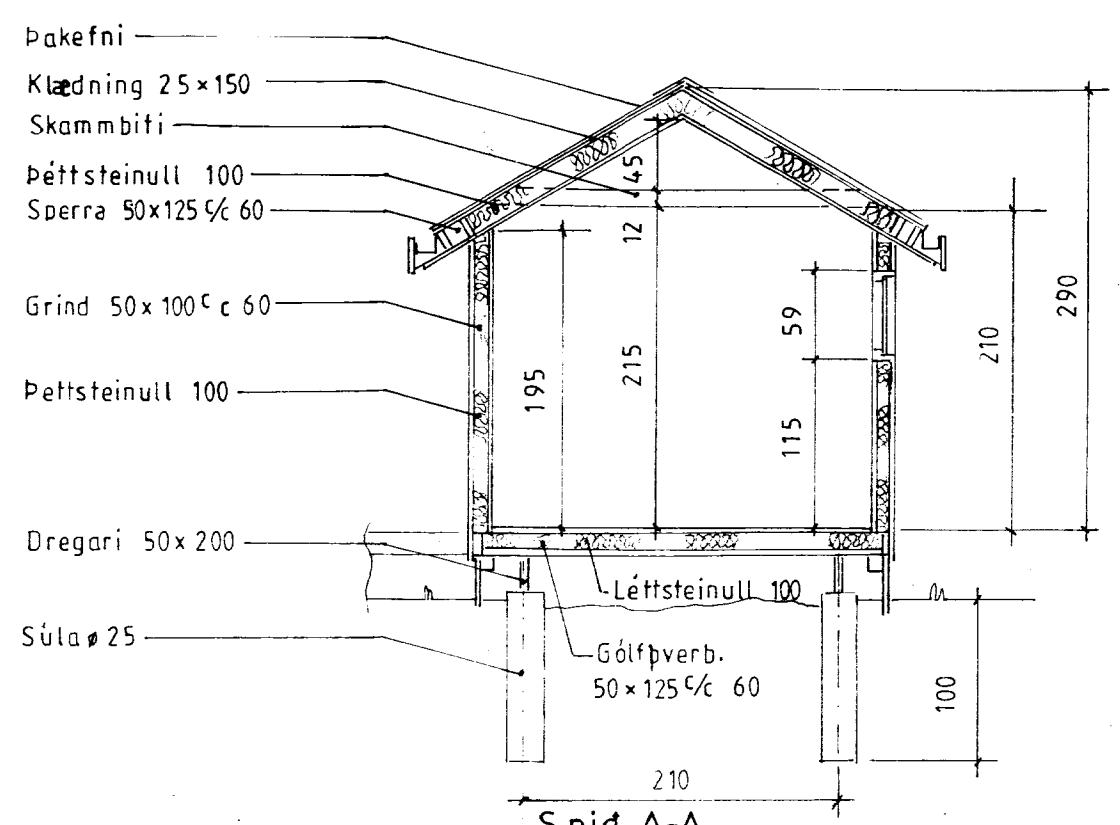

Sigurð. 16. 2001
 DÝSINGARHATTI
 Símanúmer 876 2222
 Hraunbær 69

Snid A-A

168.842

4601-0080

Mkv = 1:50	Geymsla í landi Hæðarenda, Grímsness og Grafningshreppi,	TEIKNIVANGUR
Dags. maí '01	Árnessýslu. Landspildan Skyggnistún.	270733-2559
Nr.20-G-9,24	Eigandi: Ingi Sigurvínsson, kt. 14 04 40-4779 Hraunbær 69 110 Rvk.	201032-4829
	GRUNNMYND, ÚTLIT OG SNIÐ	