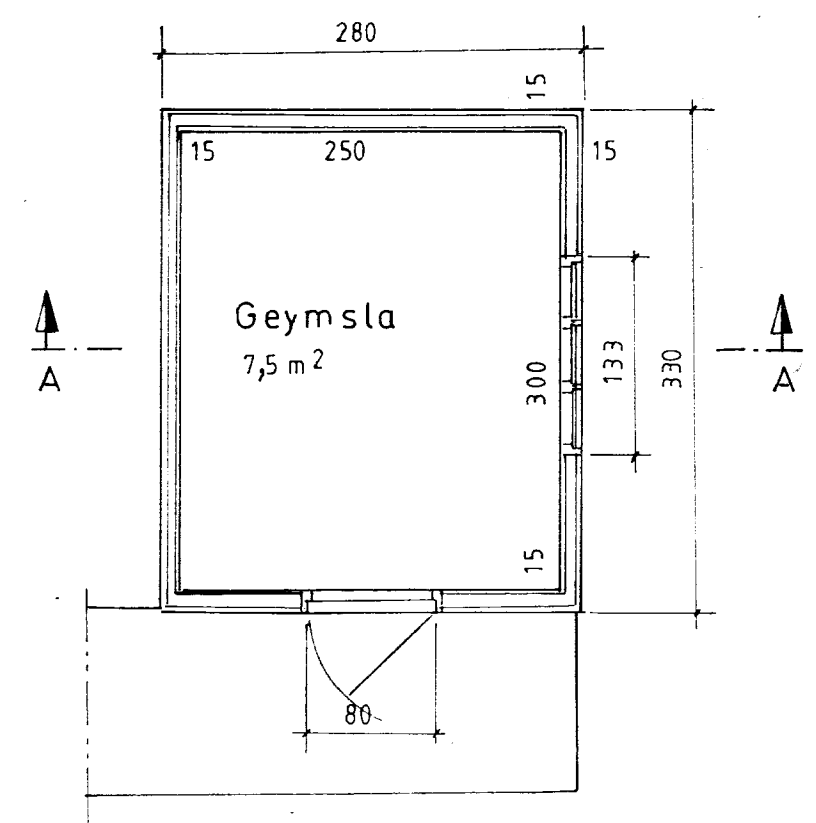

Sigurð. 16. 2001
 DÝSINGARHATTI
 Símanúmer 876 2222
 Hraunbær 69

Snid A-A

168.842

4601-0080

Mkv = 1:50	Geymsla í landi Hæðarenda, Grímsness og Grafningshreppi,	TEIKNIVANGUR
Dags. maí '01	Árnessýslu. Landspildan Skyggnistún.	270733-2559
Nr.20-G-9,24	Eigandi: Ingi Sigurvínsson, kt. 14 04 40-4779 Hraunbær 69 110 Rvk.	201032-4829
	GRUNNMYND, ÚTLIT OG SNIÐ	