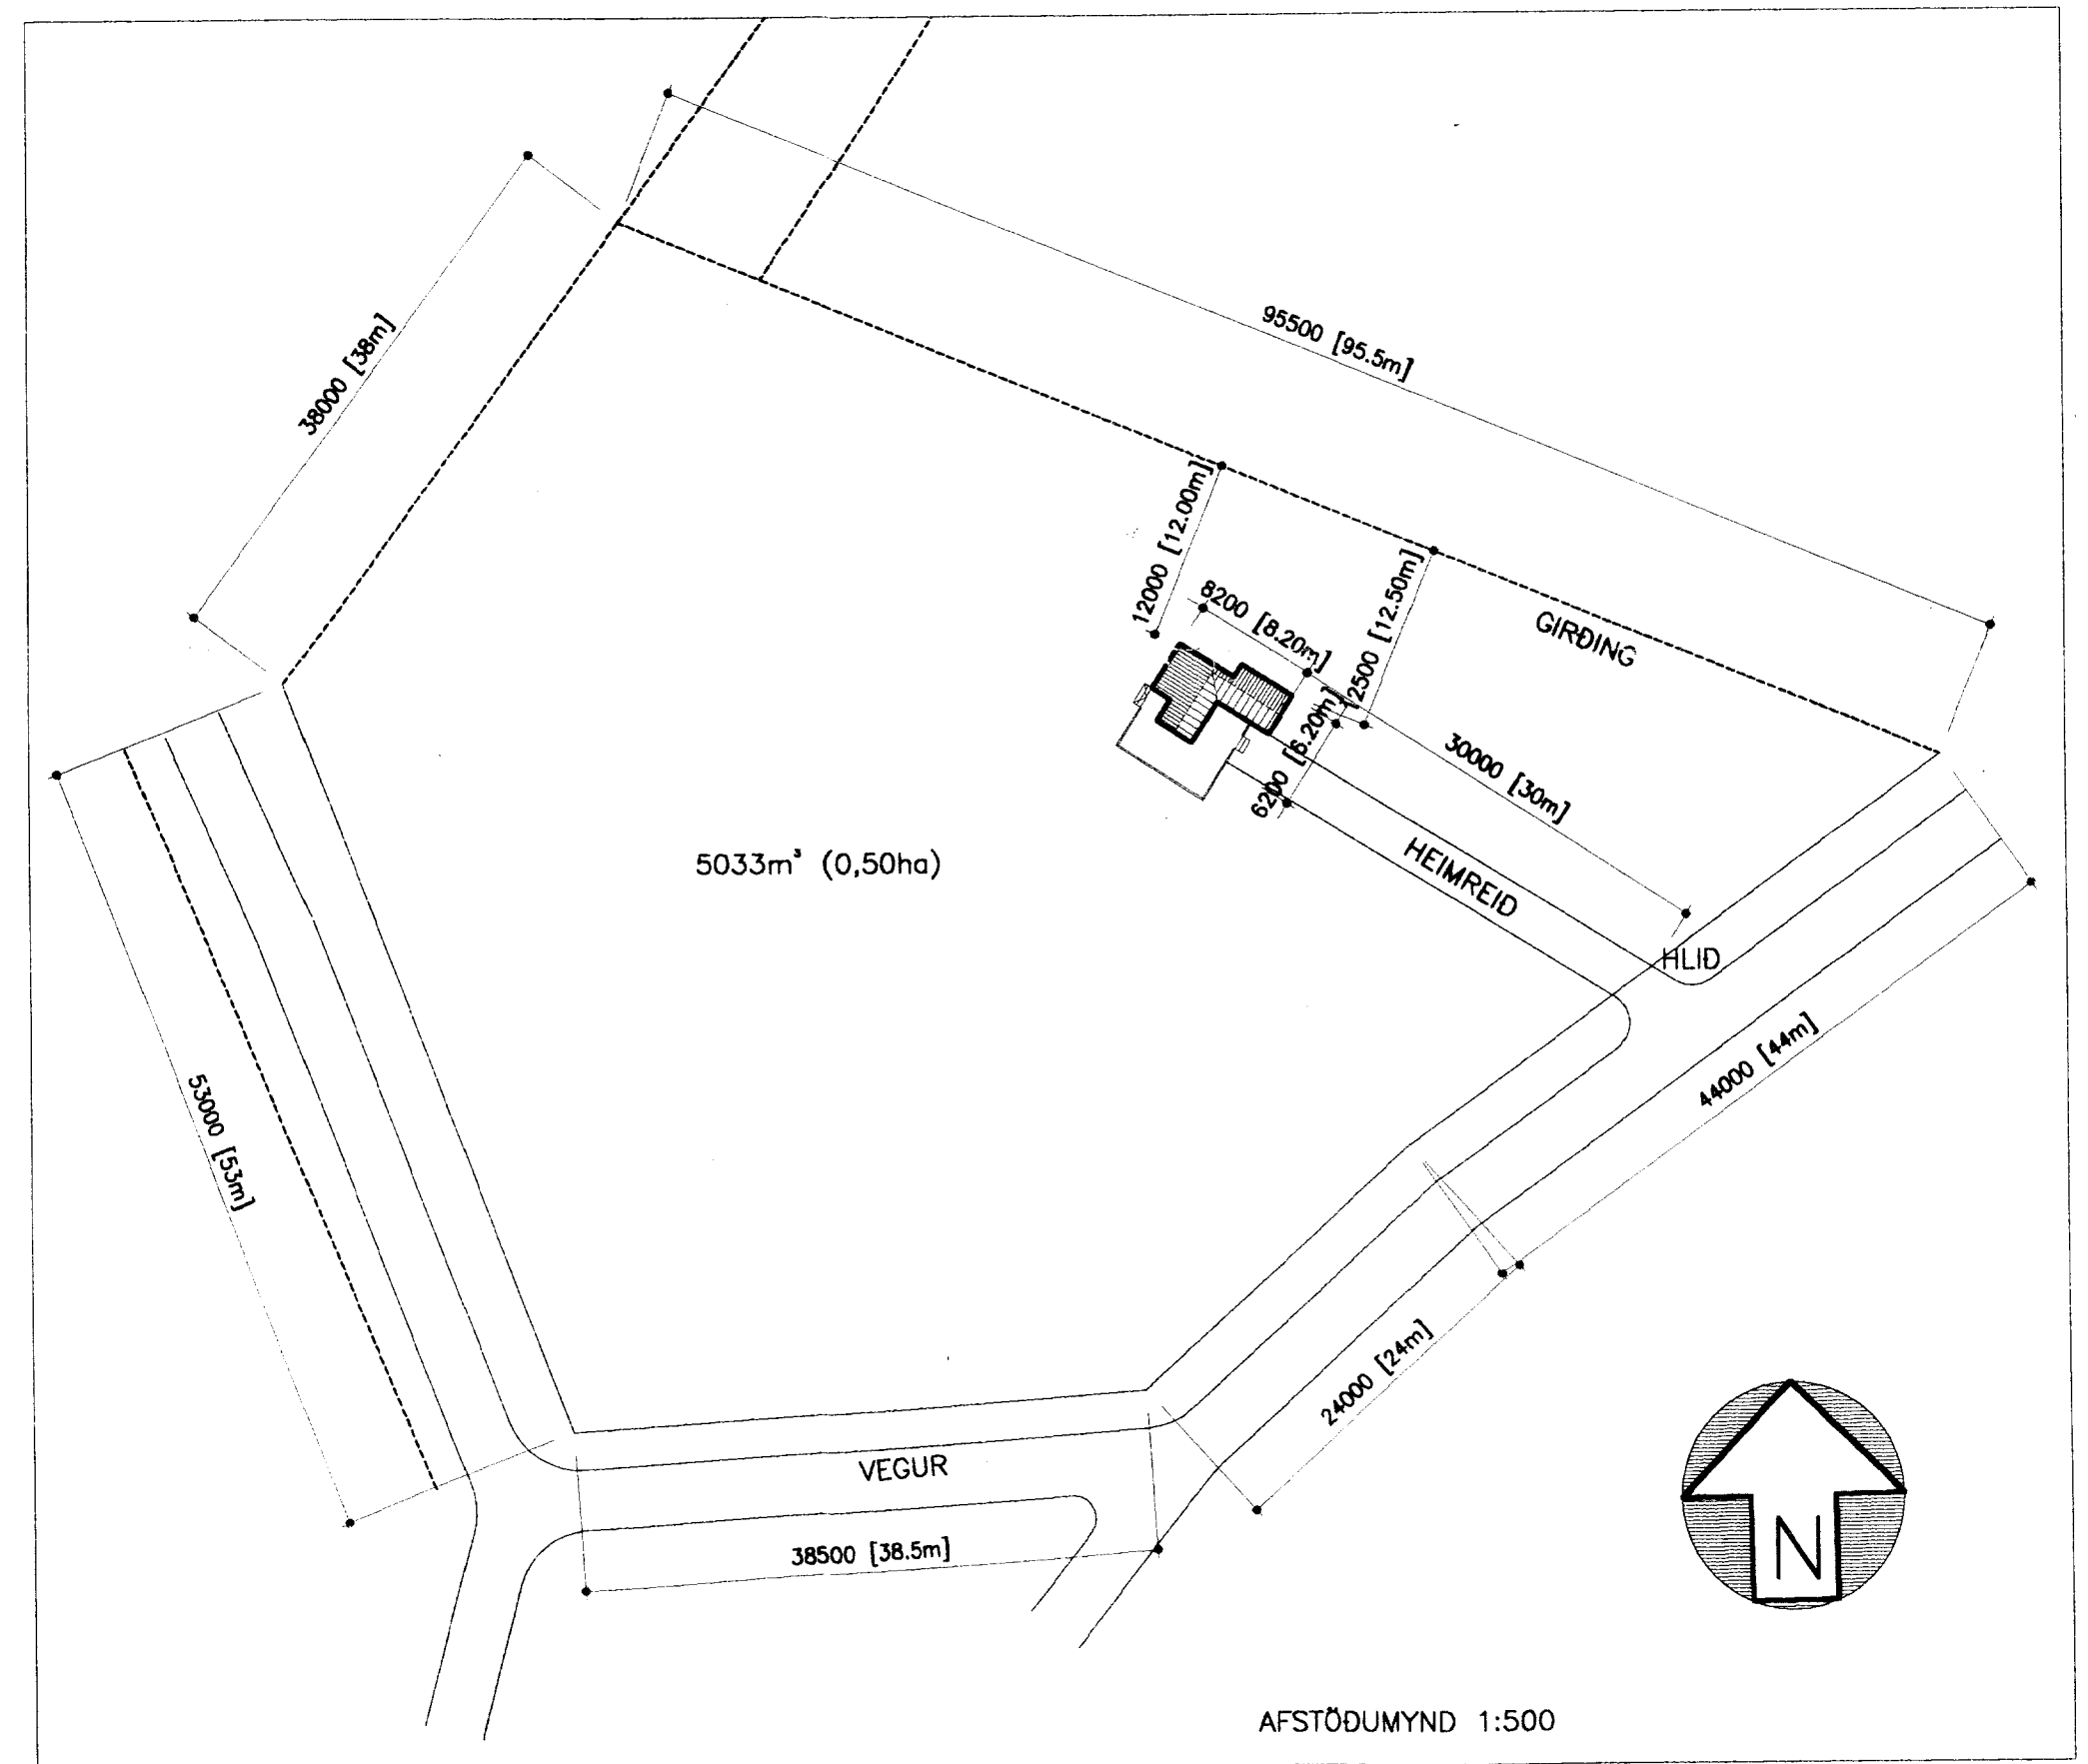

AFSTÖÐUMYND 1:500

MÆLIKV: 1:100 / 1:500
DAGS/TEIKNAD: FEB-1998/AVO
HÖNNUN: TEIKNISTOFAN AVO. A.VÍÐAR ÓLSEN TFL. ÖLDUGATA 9. RVK. Sími:(+354)551-1860 Email:avo@centrum.is

BREYTT: VERKEFNI: ÞORSTEINN GUDNASSON HÆÐARENDI, GRIMSNESHREPPI
TEIKNING: GRUNNMYND, SNID AFSTÖÐUMYND

VERK NR: 403
TEIKN NR: 101