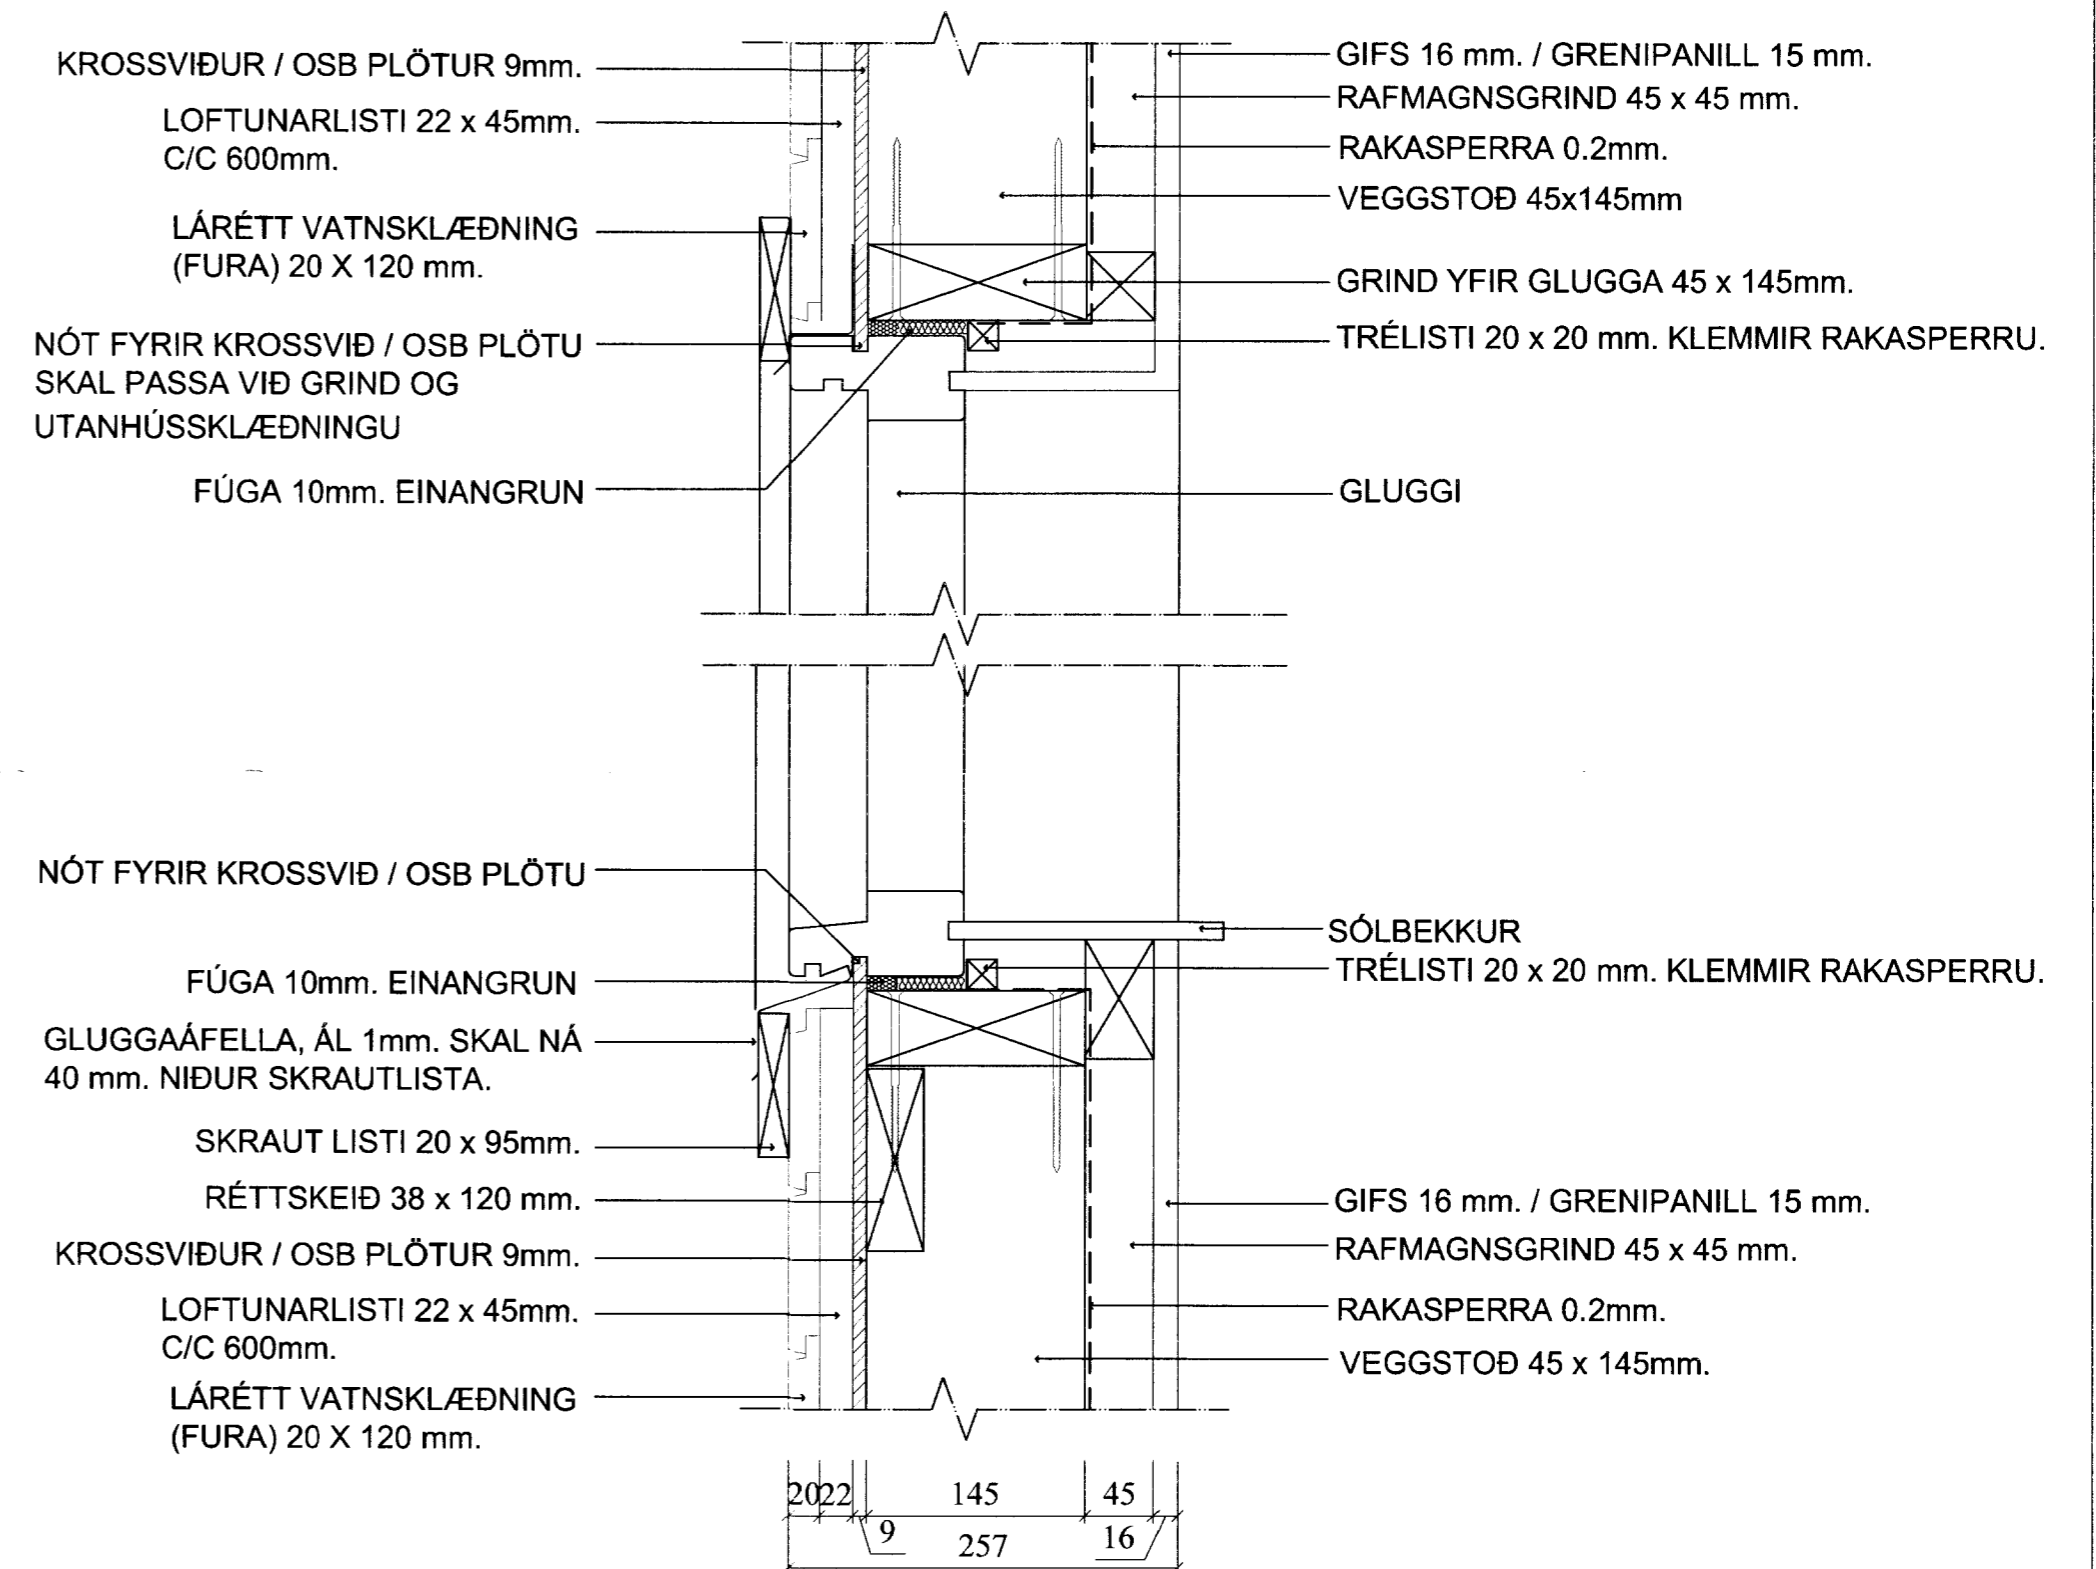

DEILI A 1:5  
ÚTVEGGUR Á STEYPTRI UNDIRSTÖÐU, LÓÐRÉTT SNIÐ

DEILI - B 1:5  
GLUGGI Í GRIND, LÓÐRÉTT SNIÐ.

Finnur Smári Kristinsson Byggingafræðingur Kt. 060674-5159 Sími: 517-6776, 662-0757 E-mail: finnurkr@internet.is				SKIPASUND 26 GRÍMSNES OG GRAFNINGSHREPPI			
DEILI A & B				Hönnun: Finnur Teiknað: FSK			
Teikn.nr		Tilvisun á teikningu		Br.		dags.	
Samþykkt		K. Smári Kristinsson 20-05-07		Dags.		Mælikvarði: 1:5	
				Teikn.nr.		S-101	