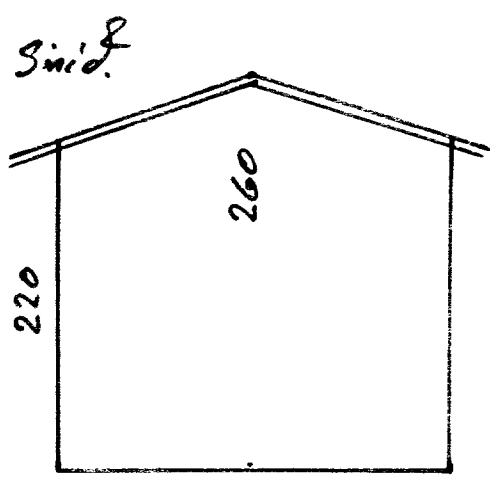

Lid  
5000.0-<sup>2</sup>  
Mhl. 02

Valur Gudmundsson  
Hraun  
Grimsneskr.

290153 - 2559  
01-4550-0240  
8713

Gegusla úr Árnabúi, byggt 1997

9.4 m<sup>2</sup>  
2.7 m hæð  
23.0 m<sup>3</sup>  
12.7 m ummál  
16.3 m<sup>2</sup> Verönd