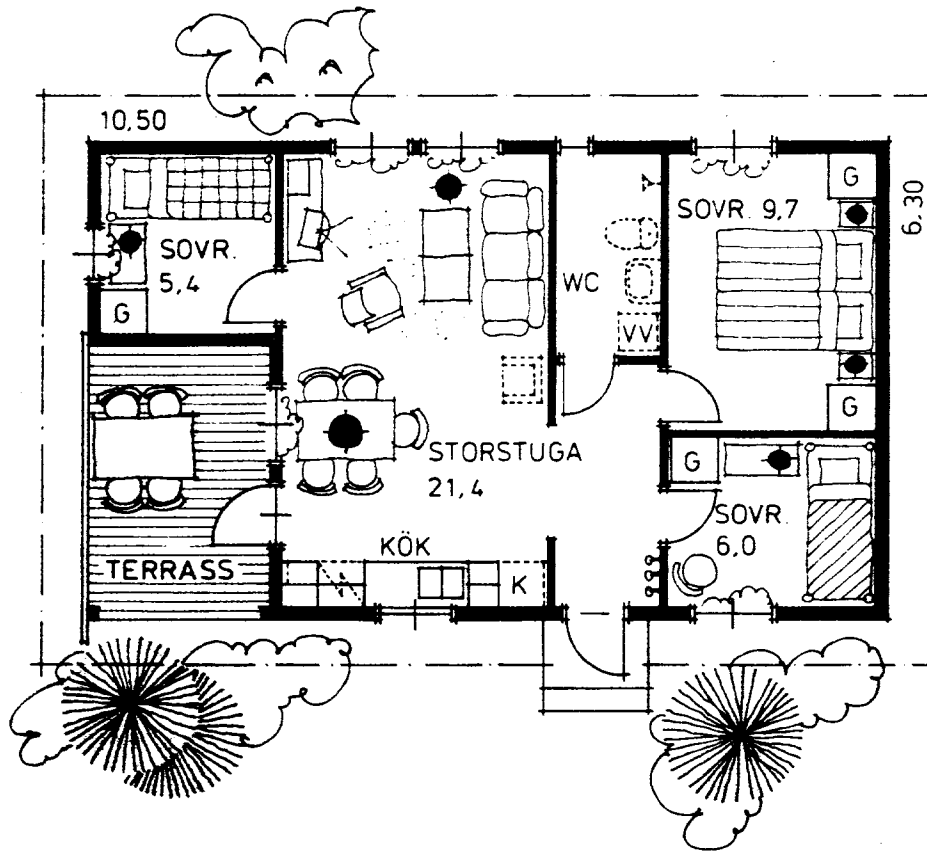

terrass och ett förråd i anslutning
härtill finns detta som tillval.

Vitsippan 57

Byggyta 57 m²
+ terrass under tak 8,6 m²
Boyta 53 m²

Den här varianten har tre sovrum.

Det ena sovrummet är avskilt från de övriga. Bra när man bor många i stugan.

Som standard finns också en fin uteplats under tak.

Skala 1:100