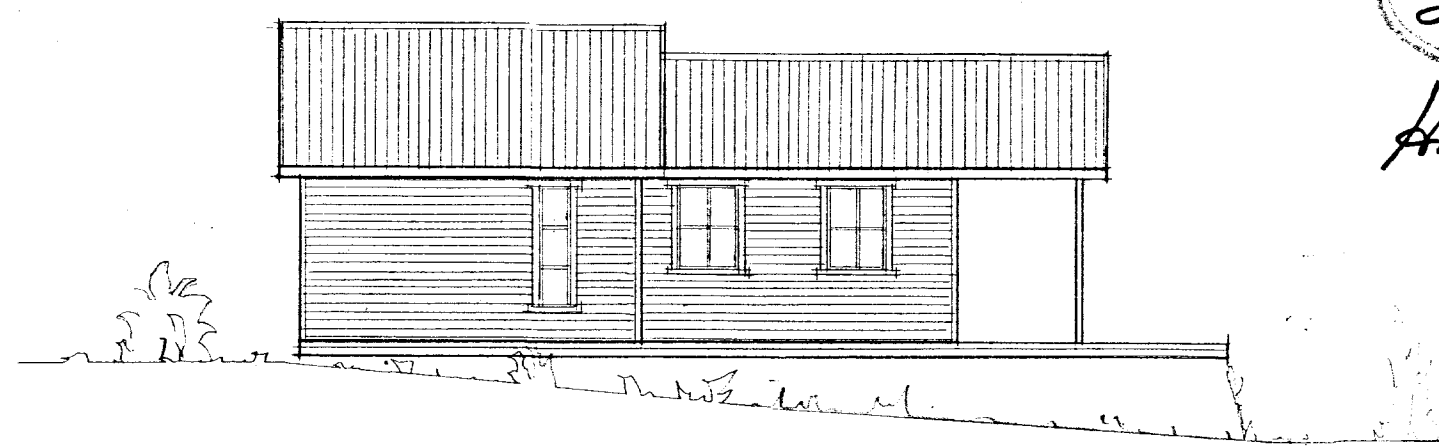

NORB-VESTUR