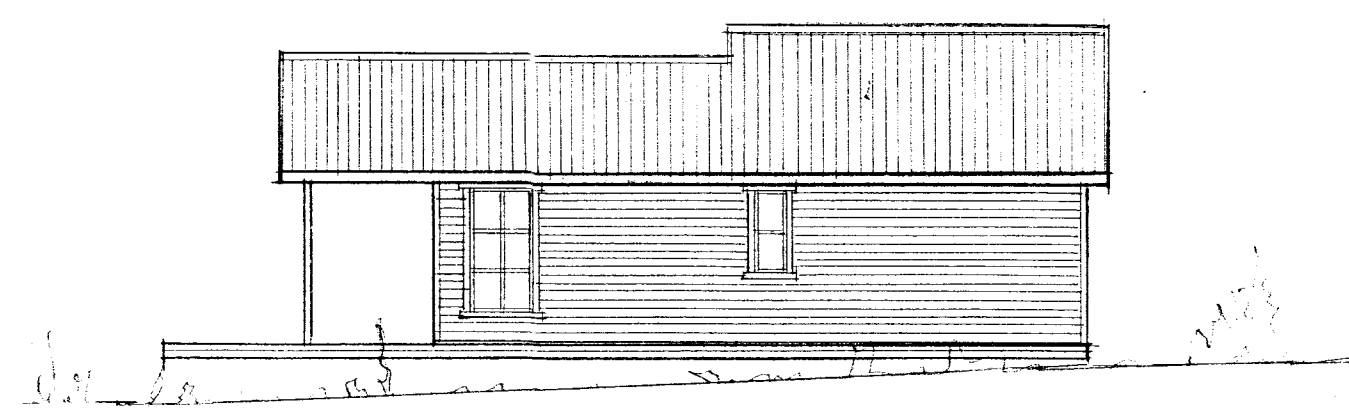

SUD-AUSTUR