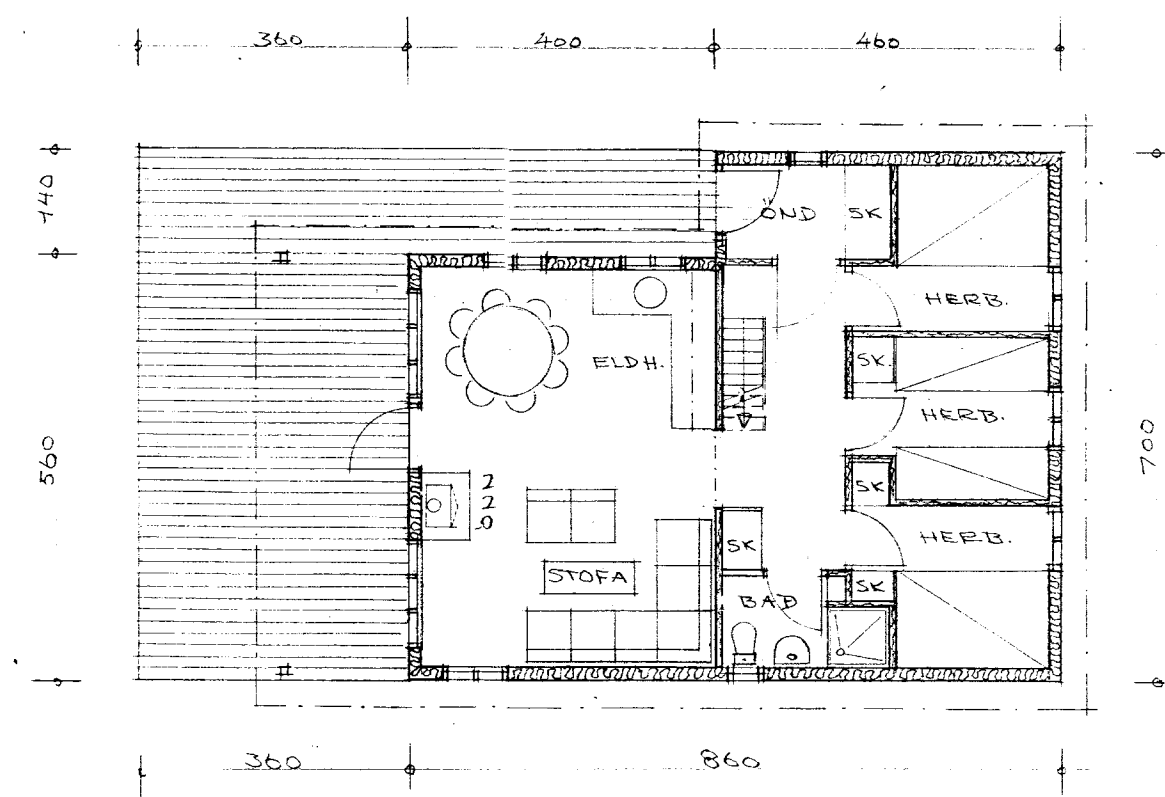

GRUNNMYND

FLATARMÁL 54.6 M²
RÚMMÁL CA 173.0 M³

SUMARHÚS Í LANDI HEÐARENDA SIG. KRISTJANSSON
GRUNNMYND, ÚTLIT, SNIB
BREYJAR BJÖRGVINDSSON, HÚSBYGGINGARFRÓÐLEIÐI, F.H.I.
EFTIRGERÐI A. REYKJANIC, S. 3990B.

M. 1/100
D. 25.7.93