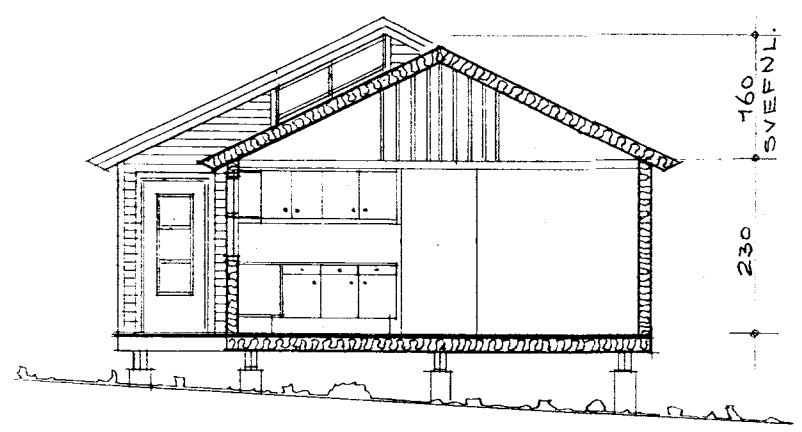

BYGGINGARULLTÍÐ
Samp. 9/93
GULLTÍN
GULLTÍN

Alfur Lárusson

SNIB

FLATARMÁL 54.6 M²
RÚMMÁL CA 173.0 M³

SUMARHÚS Í LANDI HEÐARENDA SIG. KRISTJANSSON
GRUNNMYND, ÚTLIT, SNIB
BREYJAR BJÖRGVINDSSON, HÚSBYGGINGARFRÓÐLEIÐI, F.H.I.
EFTIRGERÐI A. REYKJANIC, S. 3990B.

M. 1/100
D. 25.7.93