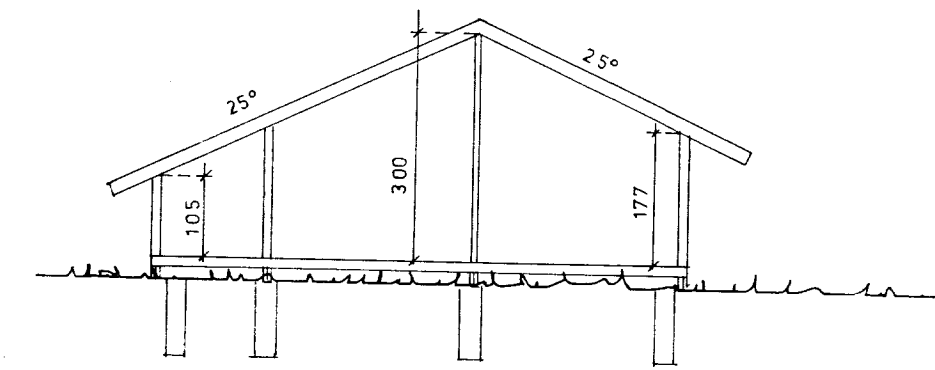

PVERSNID

GRUNNFLOTUR HÜSS 42 21 m²
BURÐARVIRKI ÚR TIMBRI SJÁ SÉRTEIKN
EINANGRUN: GÖLF 5" STEINULL
VEGGIR 4" - - -
ÞAK 6" - - -
GLER TVÖ-FALT EINANGRUNARGLER 2X4 mm

DANSKT SUMARHÚS STAÐFÆRT FYRIR ÍSLENSK SKILYRÐI SJÁ VINNUTEIKNINGAR.
GERT MED LEYFI EBK.

Model MUSHOLM 2000-50 SK - 25° retvendt
Emne:
Bygherra: Finansieringsselskabet DK-IS Aps w/Henrik Pedersen, Rønnehavevej 16, 4760 Vordingborg.
Beliggenhed: Island.
Tegnr. nr.: 88-786-4
Mål: 1:20
Dato: 1.12.86 ts
Planer:
EBK FRITIDSHUSE A/S
København/Vordingborg S. 4398 Skolevej 6. Tlf. (45) 52 00 00

Staðfest. 5/6/89
Hedebrandt 5 Gunnar Indriðason

Pætur Sigurbjörnsson
Þaðsvöllun 11 240
5/68567
Arindurkirk

Tækniþjónusta Gunnars Indriðasonar, Bildshöfða 16 ☎ 67 21 21			
VERKHEITI	SUMARHÚS II.	MKV	1:100
VERKÞATTUR	GRUNNMYND ÚTLIT OG SNID.	DAGS	MAI 89
TEIKN. GI.	REIKN. GI.	TEIKN. NÚ.	106-01
SAMP	Gunnar Indriðason.