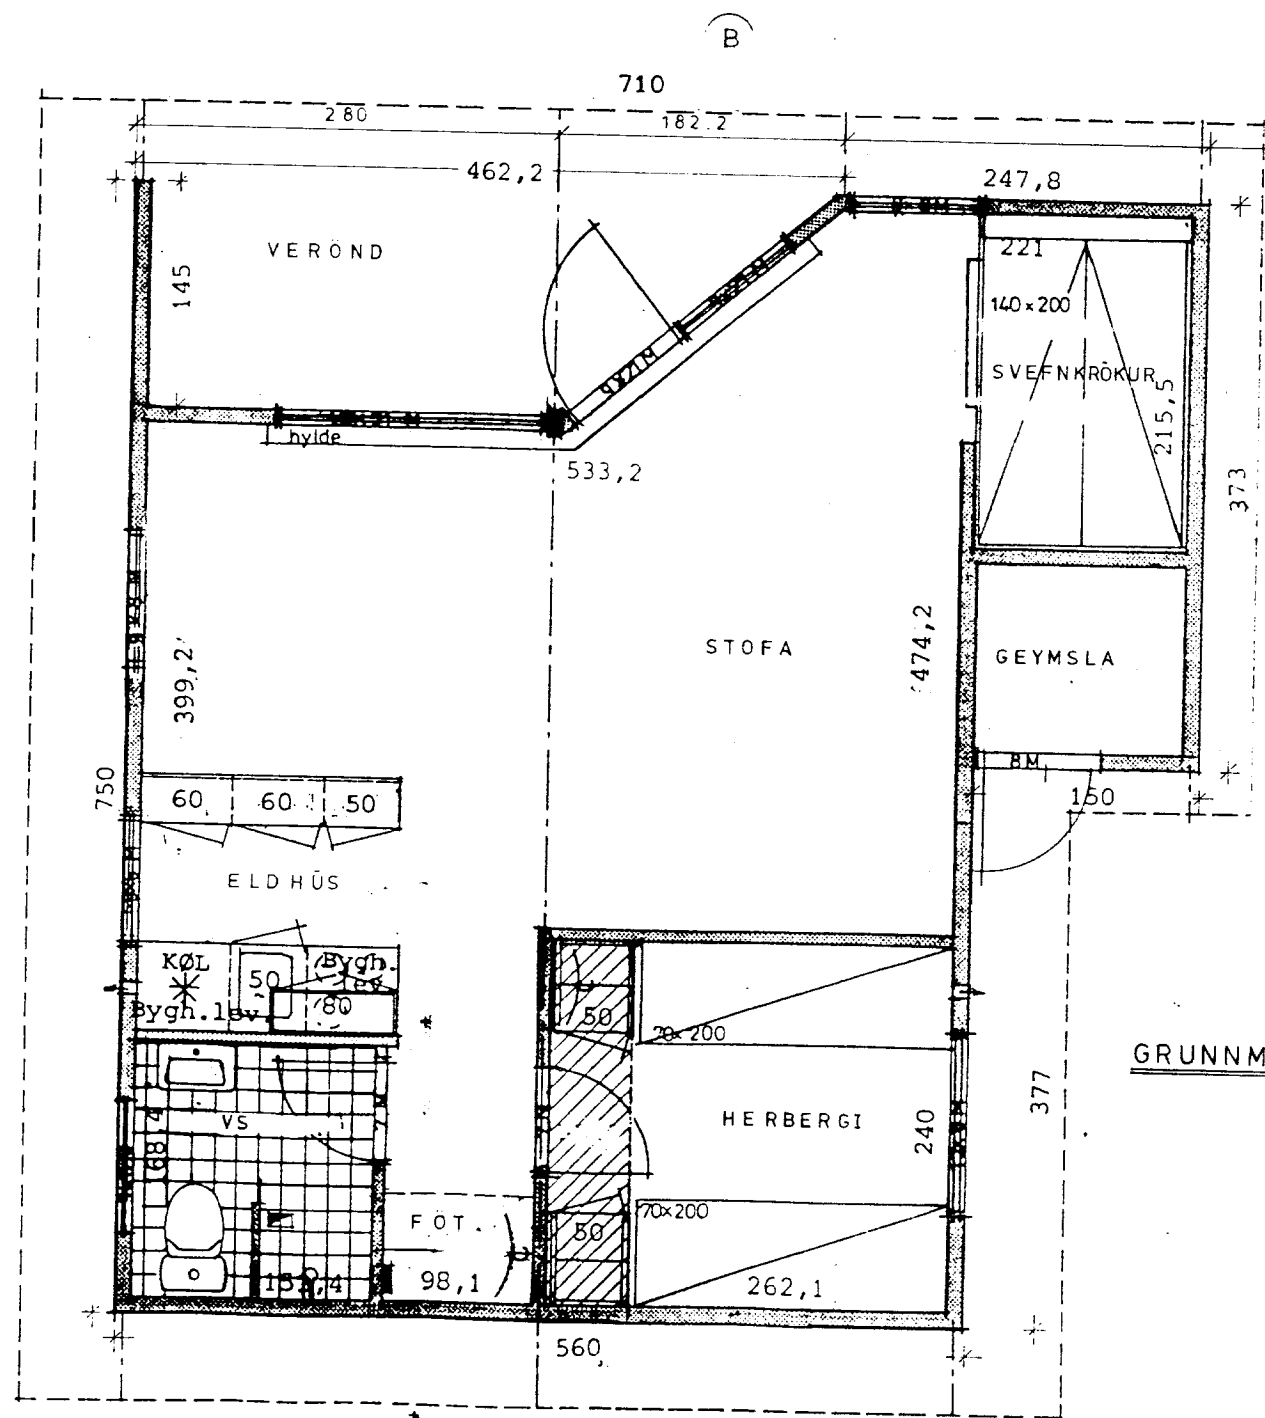

GRUNNMYND M 1:50

GRUNNFLOTUR HÜSS 42 21 m²
BURÐARVIRKI ÚR TIMBRI SJÁ SÉRTEIKN
EINANGRUN: GÖLF 5" STEINULL
VEGGIR 4" - - -
ÞAK 6" - - -
GLER TVÖ-FALT EINANGRUNARGLER 2X4 mm

DANSKT SUMARHÚS STAÐFÆRT FYRIR ÍSLENSK SKILYRÐI SJÁ VINNUTEIKNINGAR.
GERT MED LEYFI EBK.

Model MUSHOLM 2000-50 SK - 25° retvendt
Emne:
Bygherra: Finansieringsselskabet DK-IS Aps w/Henrik Pedersen, Rønnehavevej 16, 4760 Vordingborg.
Beliggenhed: Island.
Tegnr. nr.: 88-786-4
Mål: 1:20
Dato: 1.12.86 ts
Planer:
EBK FRITIDSHUSE A/S
København/Vordingborg S. 4398 Skolevej 6. Tlf. (45) 52 00 00

Staðfest. 5/6/89
Hedebrandt 5 Gunnar Indriðason

Pætur Sigurbjörnsson
Þaðsvöllun 11 240
5/68567
Arindurkirk

Tækniþjónusta Gunnars Indriðasonar, Bildshöfða 16 ☎ 67 21 21			
VERKHEITI	SUMARHÚS II.	MKV	1:100
VERKÞATTUR	GRUNNMYND ÚTLIT OG SNID.	DAGS	MAI 89
TEIKN. GI.	REIKN. GI.	TEIKN. NÚ.	106-01
SAMP	Gunnar Indriðason.