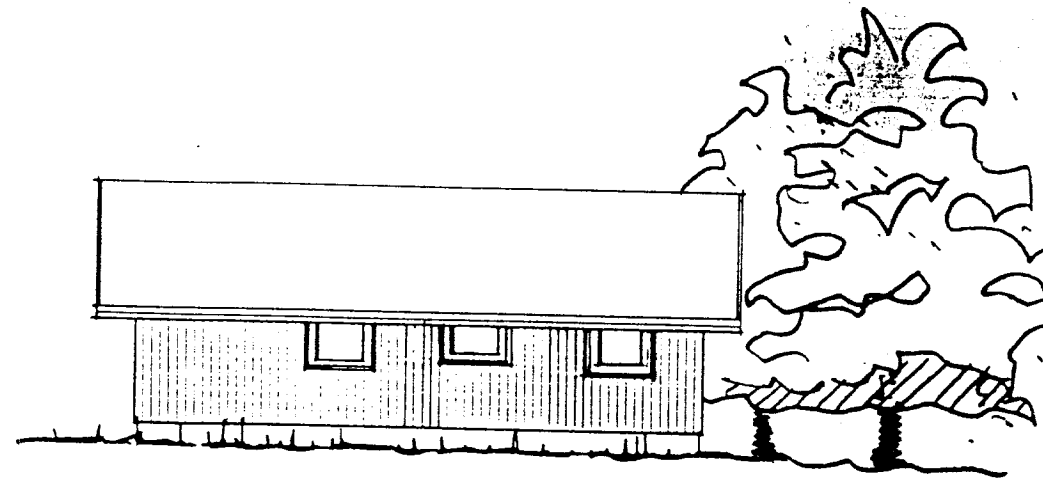

HLID A

GRUNNFLOTUR HÜSS 42 21 m²
BURÐARVIRKI ÚR TIMBRI SJÁ SÉRTEIKN
EINANGRUN: GÖLF 5" STEINULL
VEGGIR 4" - - -
ÞAK 6" - - -
GLER TVÖ-FALT EINANGRUNARGLER 2X4 mm

DANSKT SUMARHÚS STAÐFÆRT FYRIR ÍSLENSK SKILYRÐI SJÁ VINNUTEIKNINGAR.
GERT MED LEYFI EBK.

Model MUSHOLM 2000-50 SK - 25° retvendt
Emne:
Bygherra: Finansieringsselskabet DK-IS Aps w/Henrik Pedersen, Rønnehavevej 16, 4760 Vordingborg.
Beliggenhed: Island.
Tegnr. nr.: 88-786-4
Mål: 1:20
Dato: 1.12.86 ts
Planer:
EBK FRITIDSHUSE A/S
København/Vordingborg S. 4398 Skolevej 6. Tlf. (45) 52 00 00

Staðfest. 5/6/89
Hedebrandt 5 Gunnar Indriðason

Pætur Sigurbjörnsson
Þaðsvöllun 11 240
5/68567
Arindurkirk

Tækniþjónusta Gunnars Indriðasonar, Bildshöfða 16 ☎ 67 21 21			
VERKHEITI	SUMARHÚS II.	MKV	1:100
VERKÞATTUR	GRUNNMYND ÚTLIT OG SNID.	DAGS	MAI 89
TEIKN. GI.	REIKN. GI.	TEIKN. NÚ.	106-01
SAMP	Gunnar Indriðason.