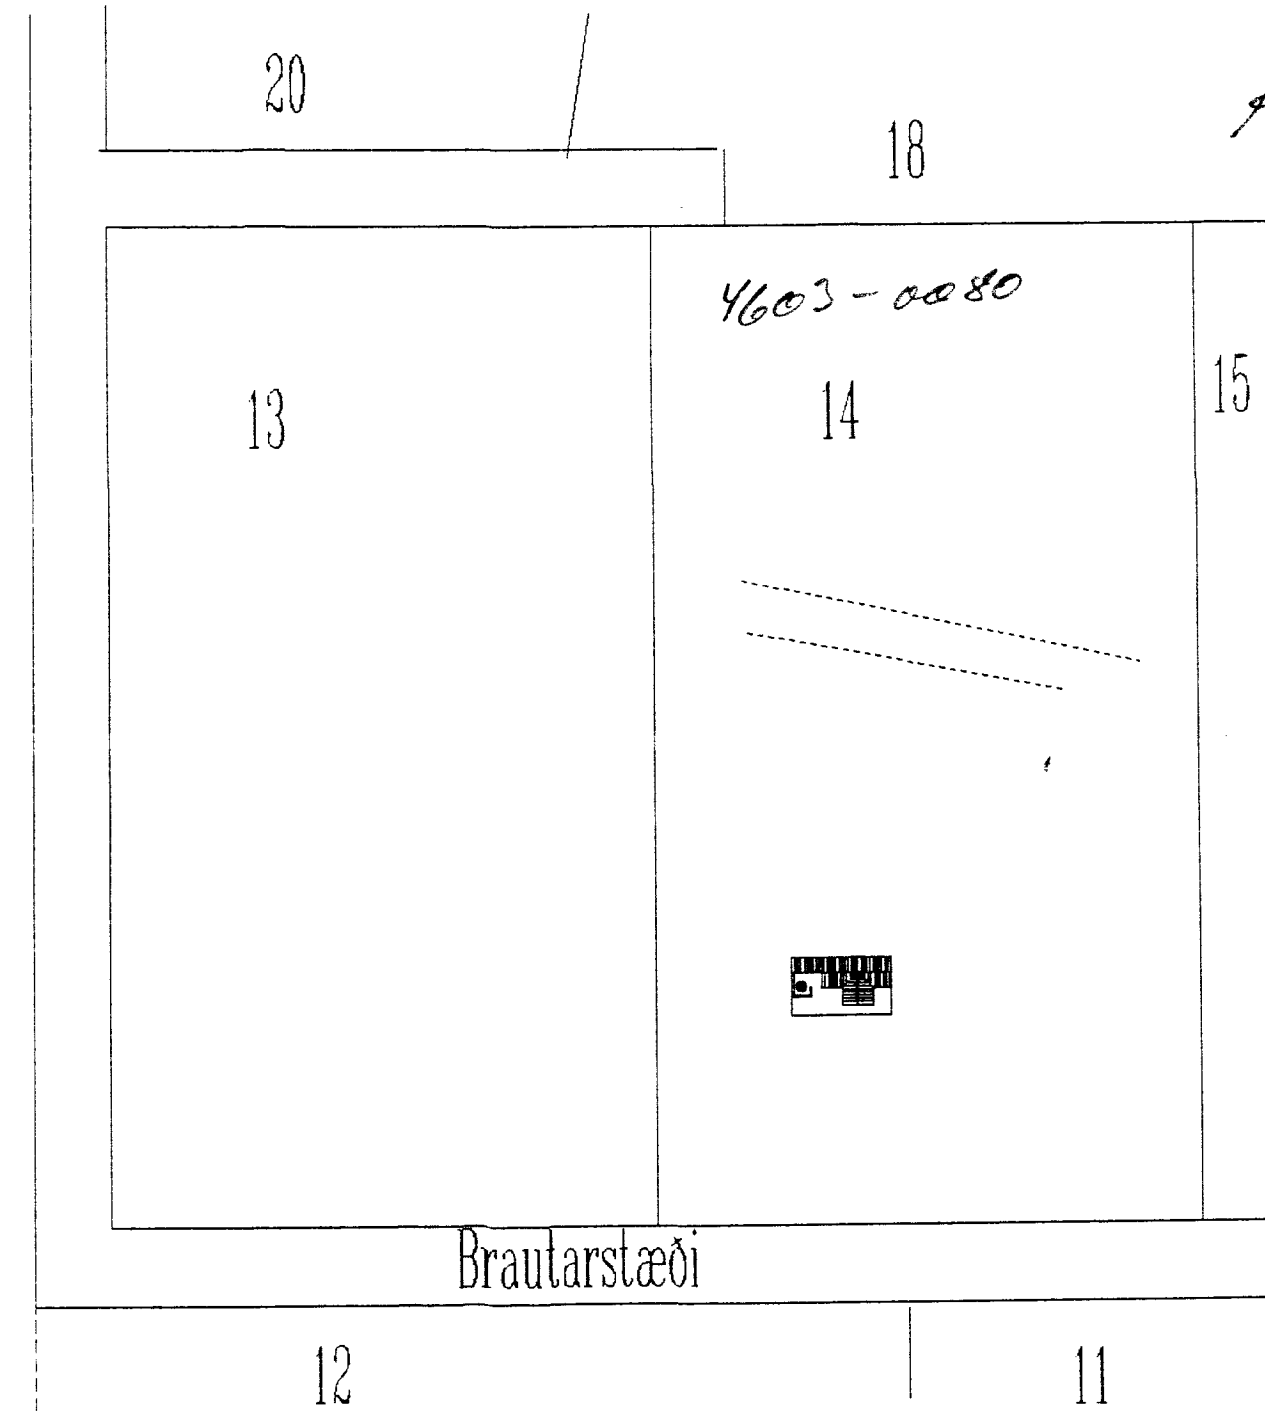

Austur

Suður

Vestur

Norður

Grunnmynd

Afstöðumynd

BYGGINGAFLIT  
Samp. 2/6 93  
GUDMUNDUR HREPPSSON  
Hilmar Einarsson

Nr.	Heiti	Fjöldi	Hlutateikn. nr.	Ath.
<i>SUMARHÚS Reitur nr. 14 í landi Hæðarenda Grímsnesi</i>				
Dags.	Mælikv.	1:50	Samp.	<b>Karl Jensson</b> <b>tæknifræðingur</b>
13.05.1993	1:100 1:1000			