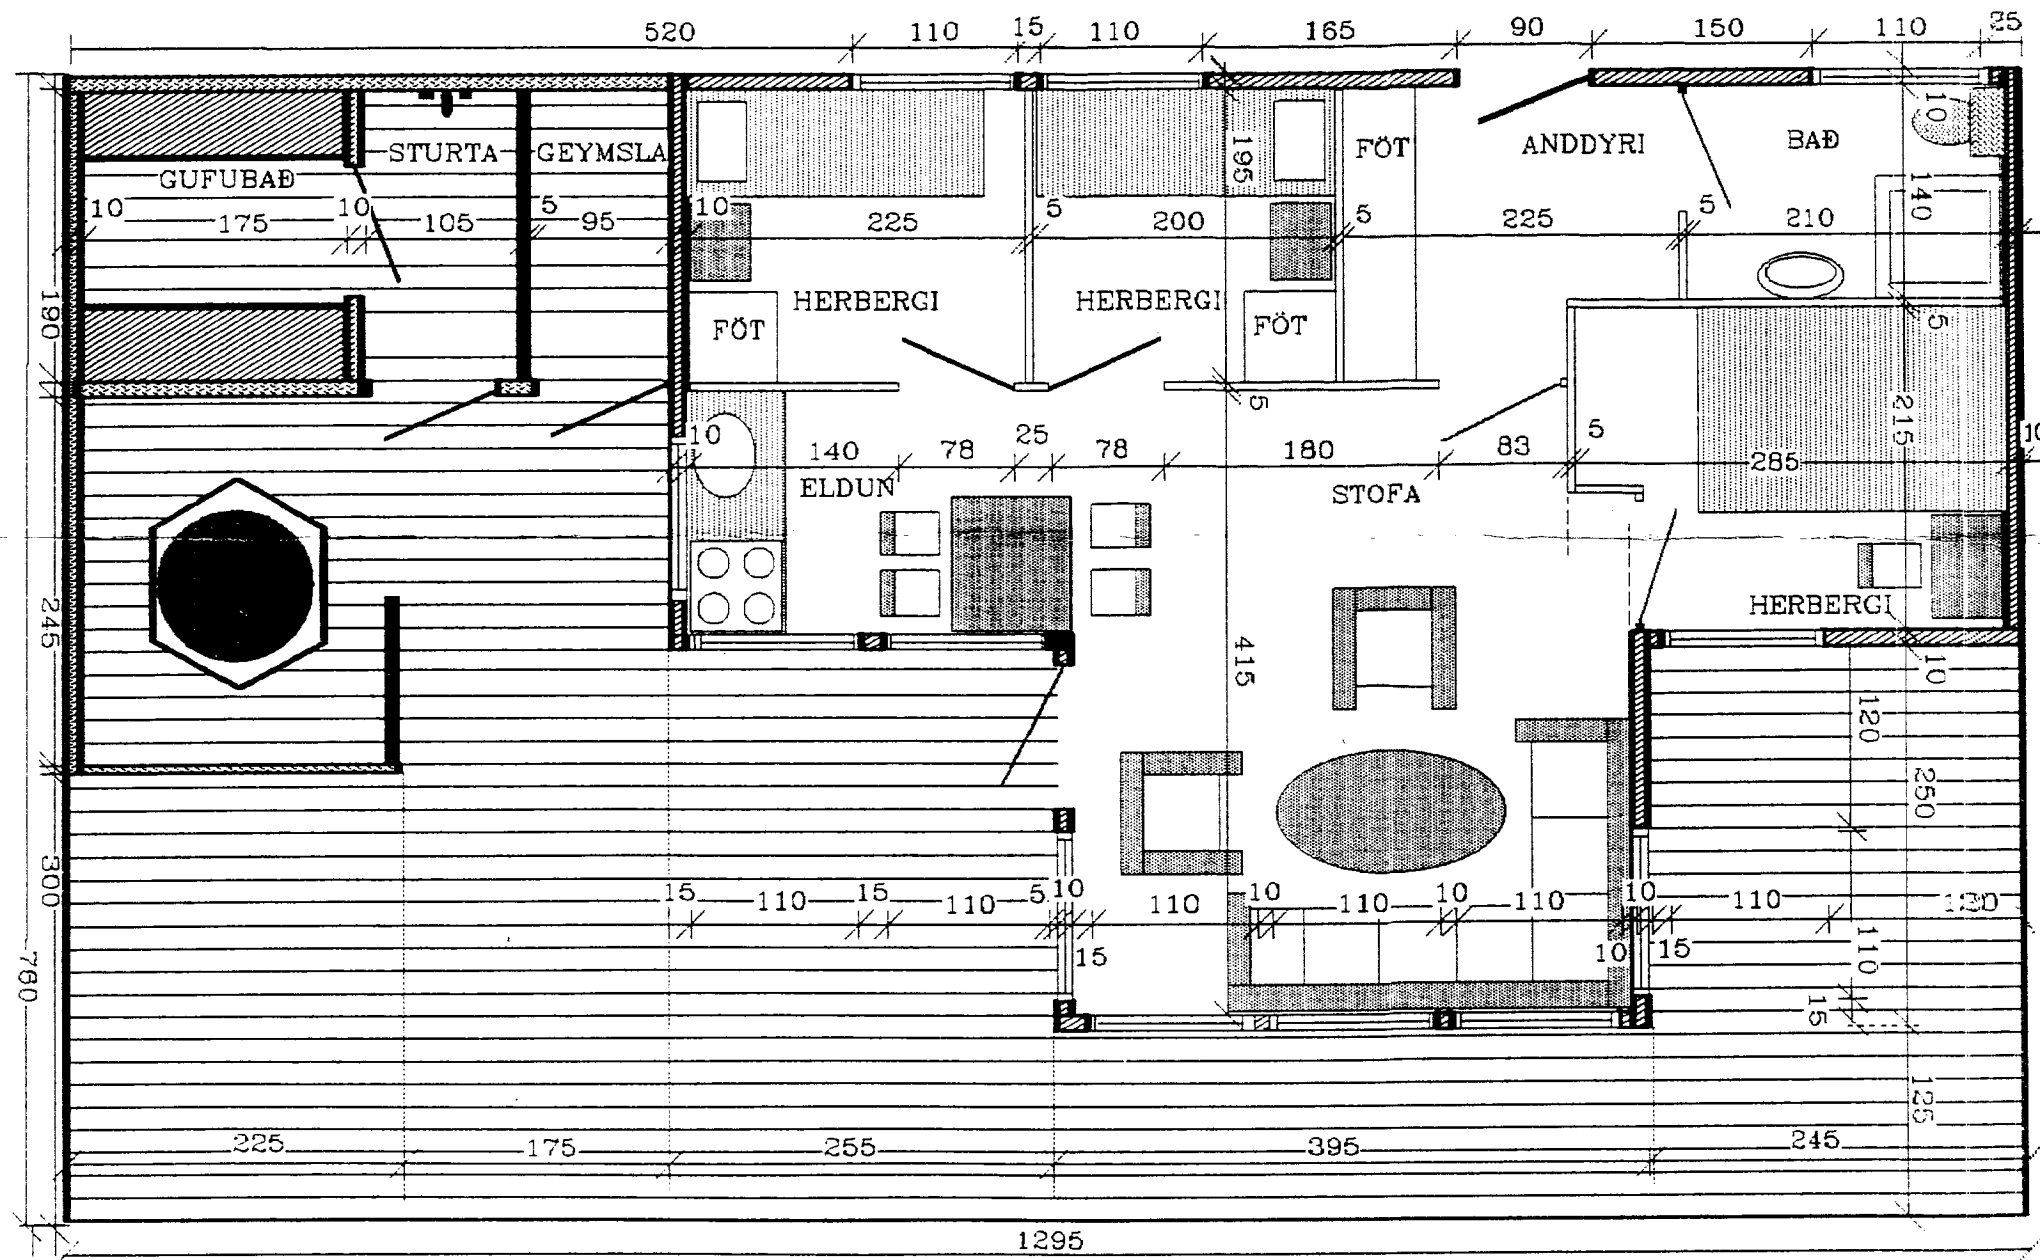

Austur

Suður

Vestur

Norður

Grunnmynd

Afstöðumynd

BYGGINGAFLIT  
Samp. 2/6 93  
GUDMUNDUR HREPPSSON  
Hilmar Einarsson

Nr.	Heiti	Fjöldi	Hlutateikn. nr.	Ath.
<i>SUMARHÚS Reitur nr. 14 í landi Hæðarenda Grímsnesi</i>				
Dags.	Mælikv.	1:50	Samp.	<b>Karl Jensson</b> <b>tæknifræðingur</b>
13.05.1993	1:100 1:1000			