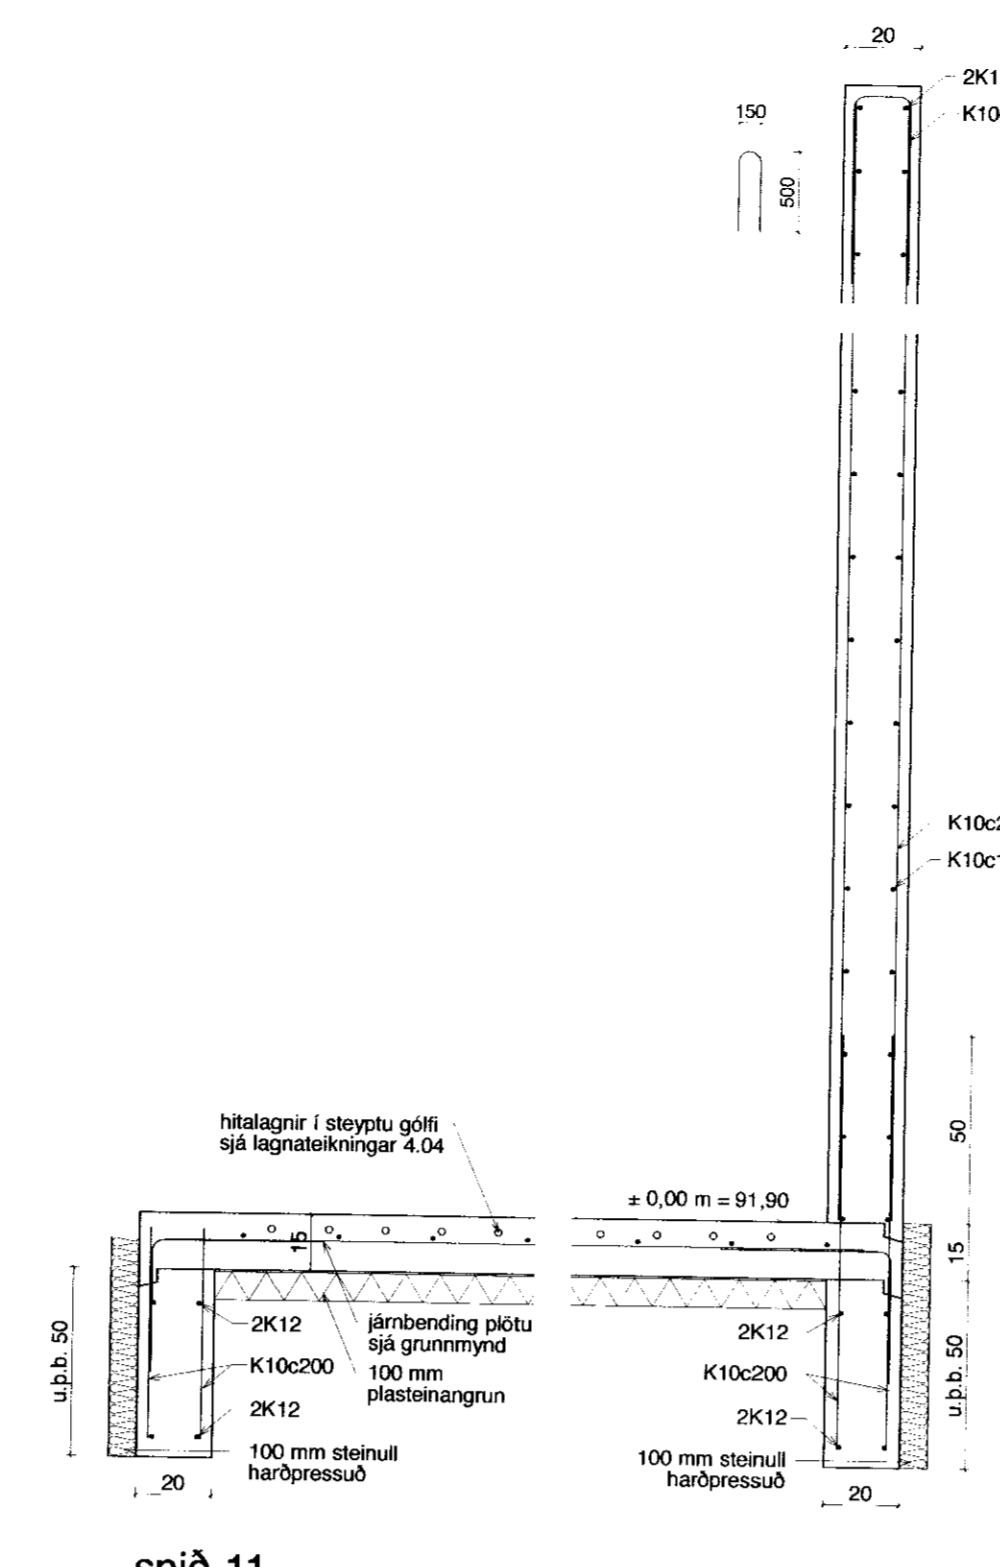

Stapi 4 burðarvirki

kjallaraveggir undirstöður og plata neðri hæðar - 1.50