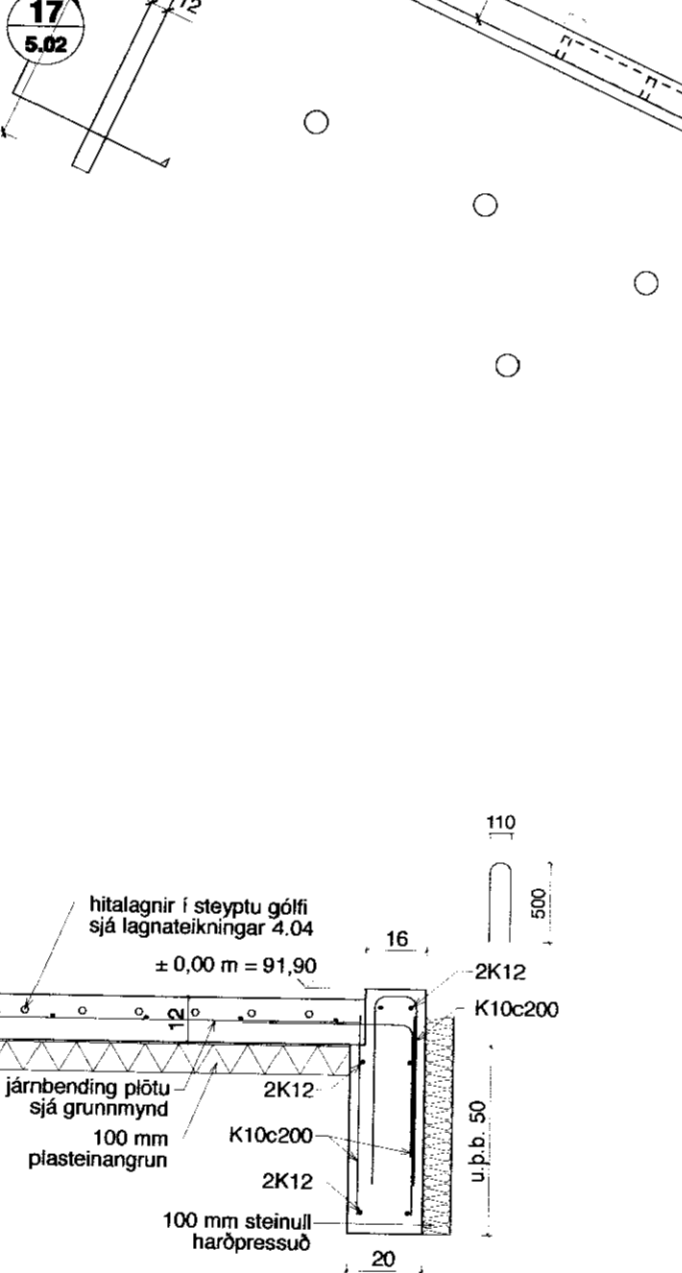

Stapi 4 burðarvirki

kjallaraveggir undirstöður og plata neðri hæðar - 1.50