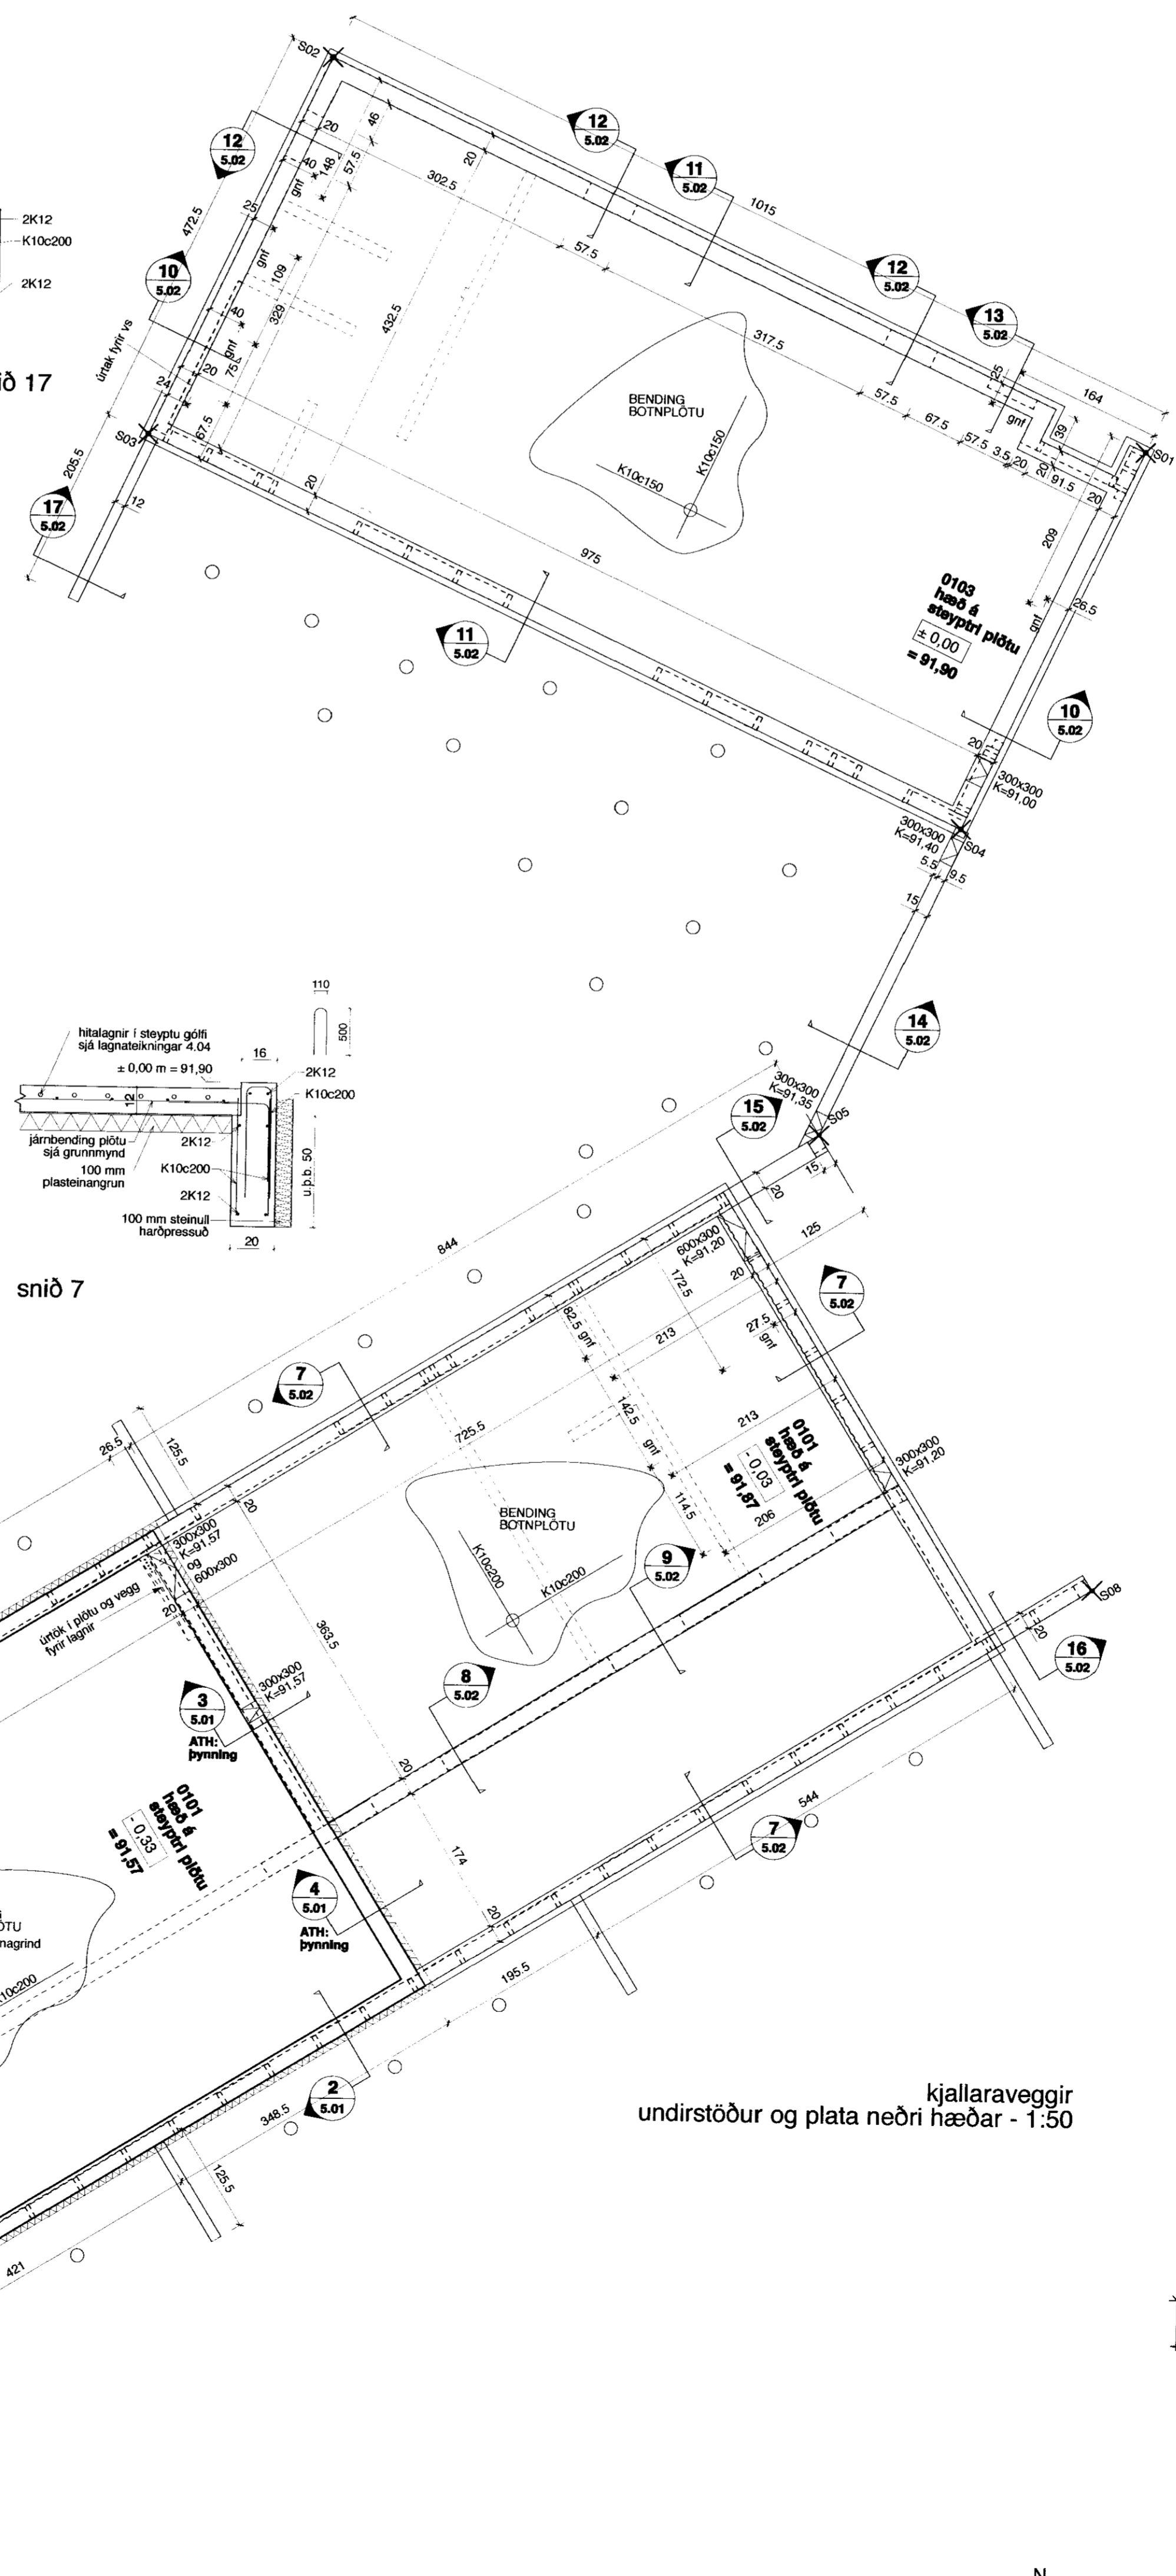

Stapi 4 burðarvirki

kjallaraveggir undirstöður og plata neðri hæðar - 1.50