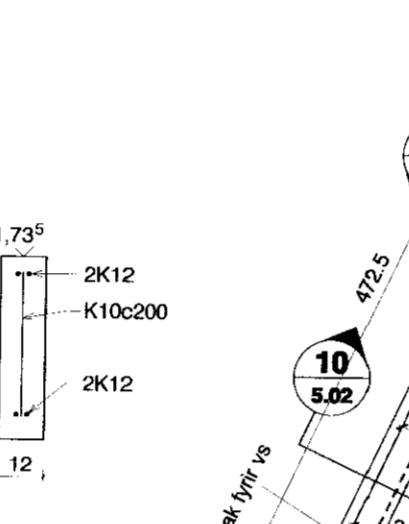

Stapi 4 burðarvirki

kjallaraveggir undirstöður og plata neðri hæðar - 1.50