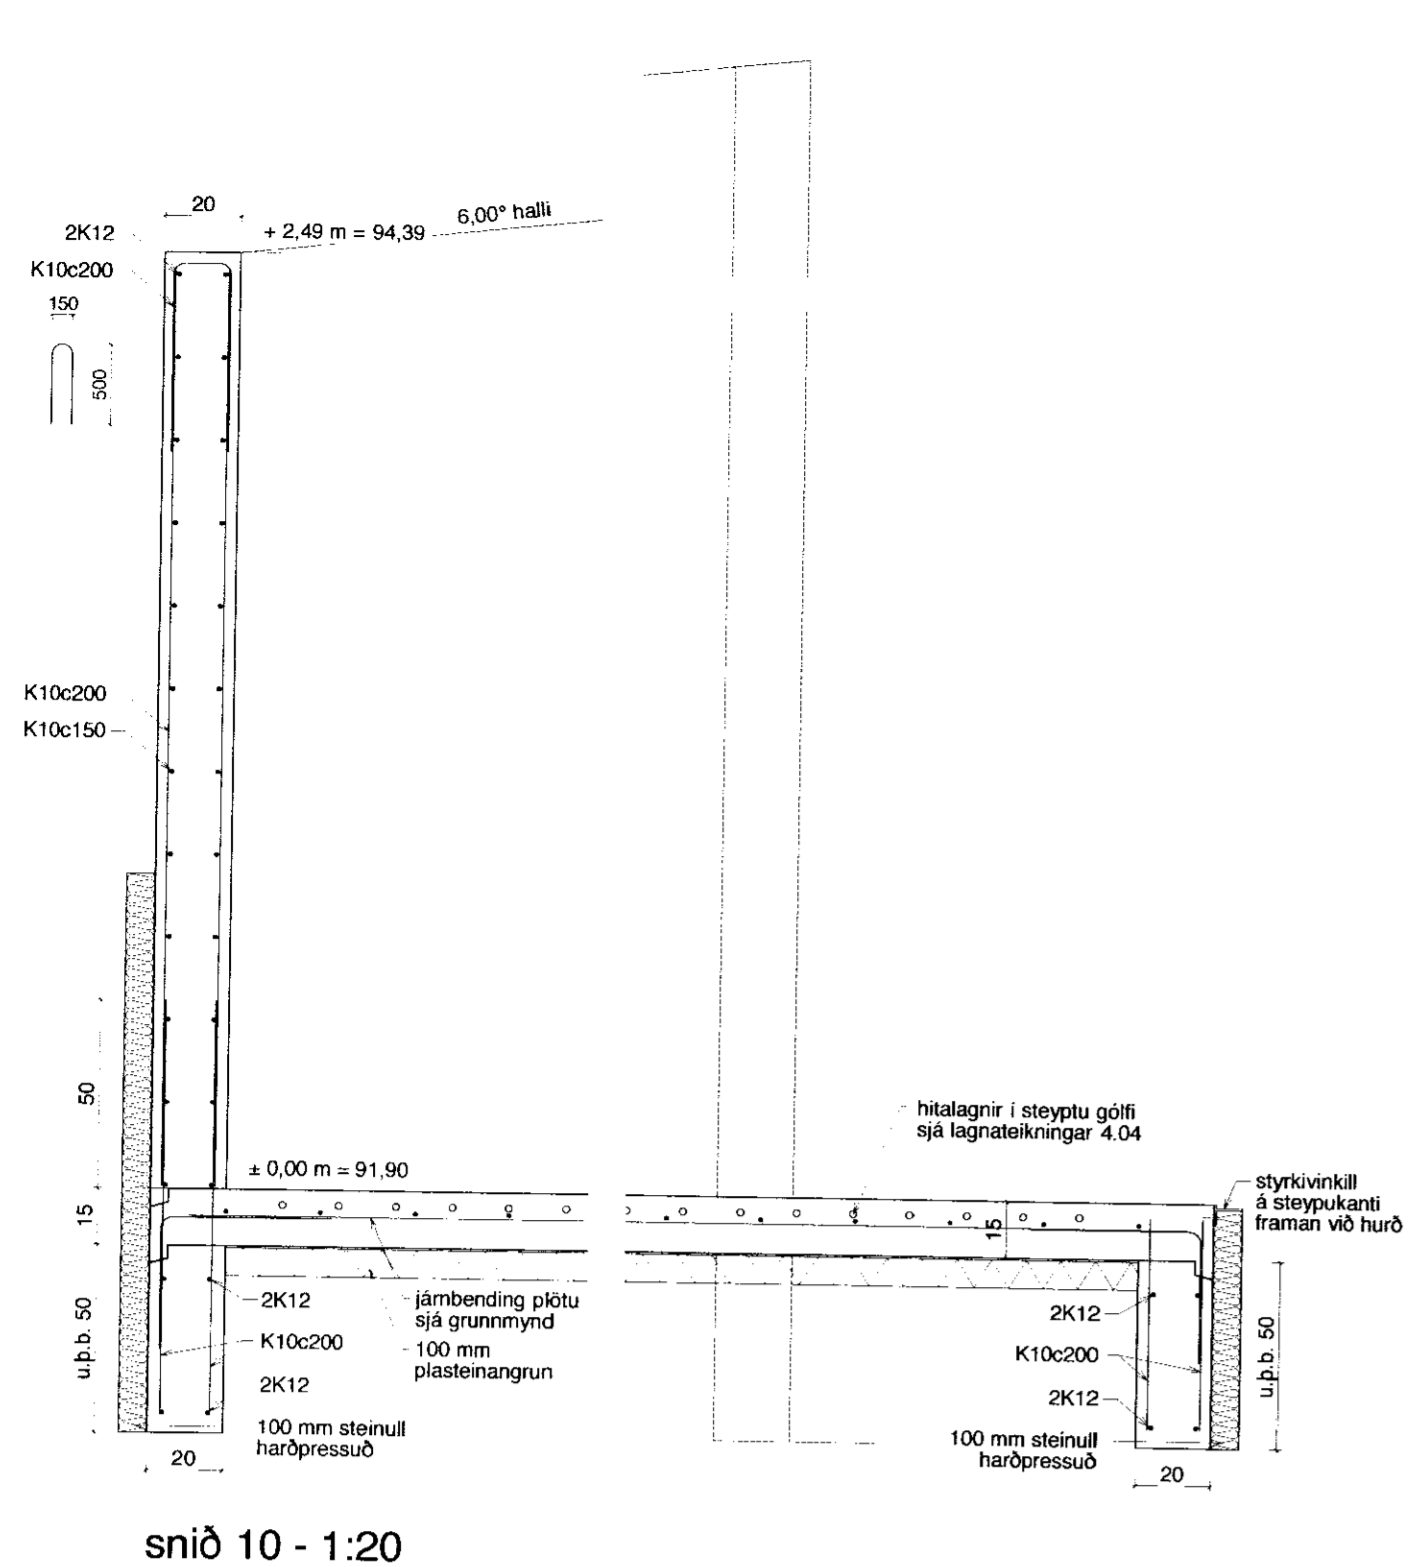

Stapi 4 burðarvirki

kjallaraveggir undirstöður og plata neðri hæðar - 1.50