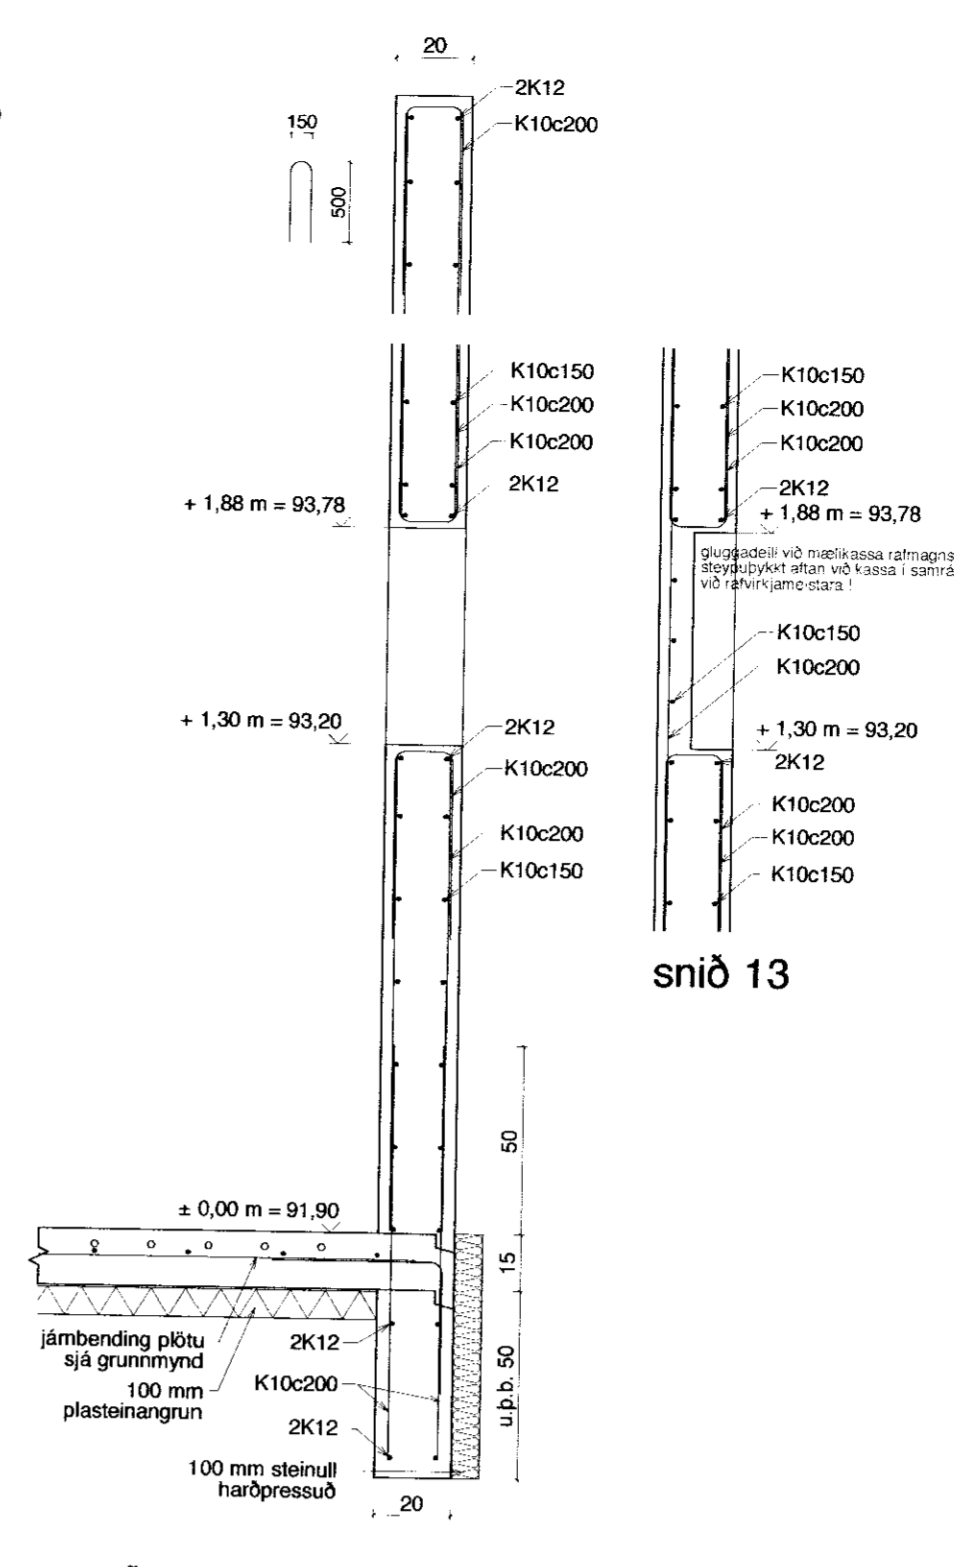

Stapi 4 burðarvirki

kjallaraveggir undirstöður og plata neðri hæðar - 1.50