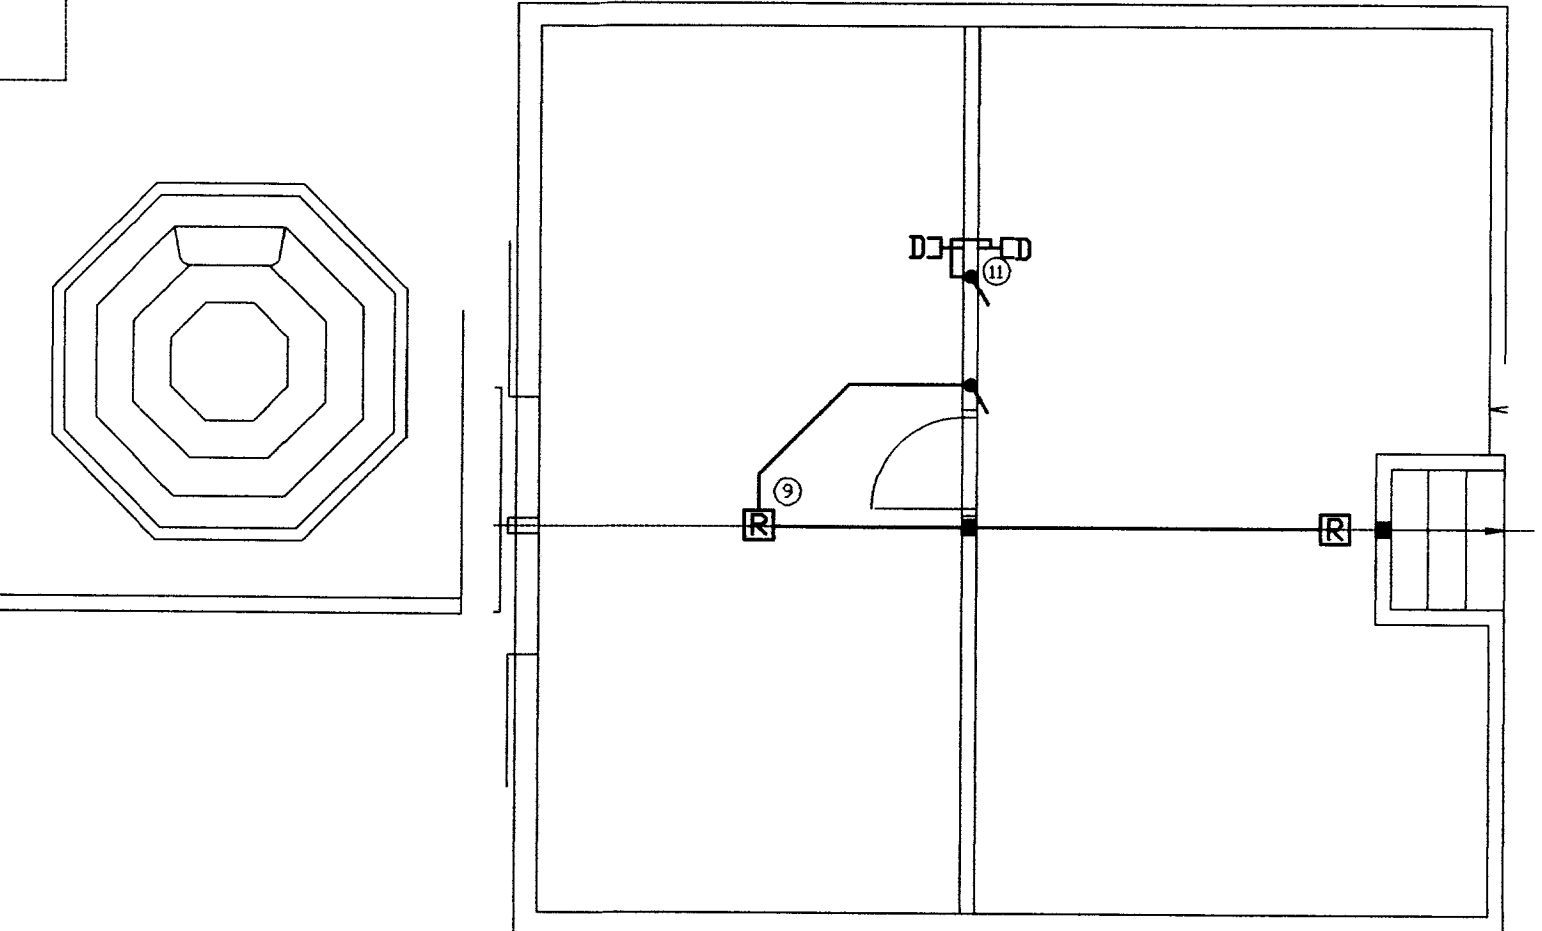

SVEFNLOFT

RAFVERKSTÆÐI BRÓFIN 178
KEFLAVÍKUR 230 KEFLAVÍK
SÍMI: 861 1787

Verkhuti:	RAFLÓGN SMÁSPENNA				
Staður:	STAPI 8 ÚLFLJÓTSVATN				
Hannað:	RBG/VP	Teiknað:	VP	Útgáfa:	A
Dags:	05.09.2007	Yfirfarið:	RBG	M.K.V.:	1:50
Samþykkt:		Kennitala:	130371-4779	Blað nr.:	4/4