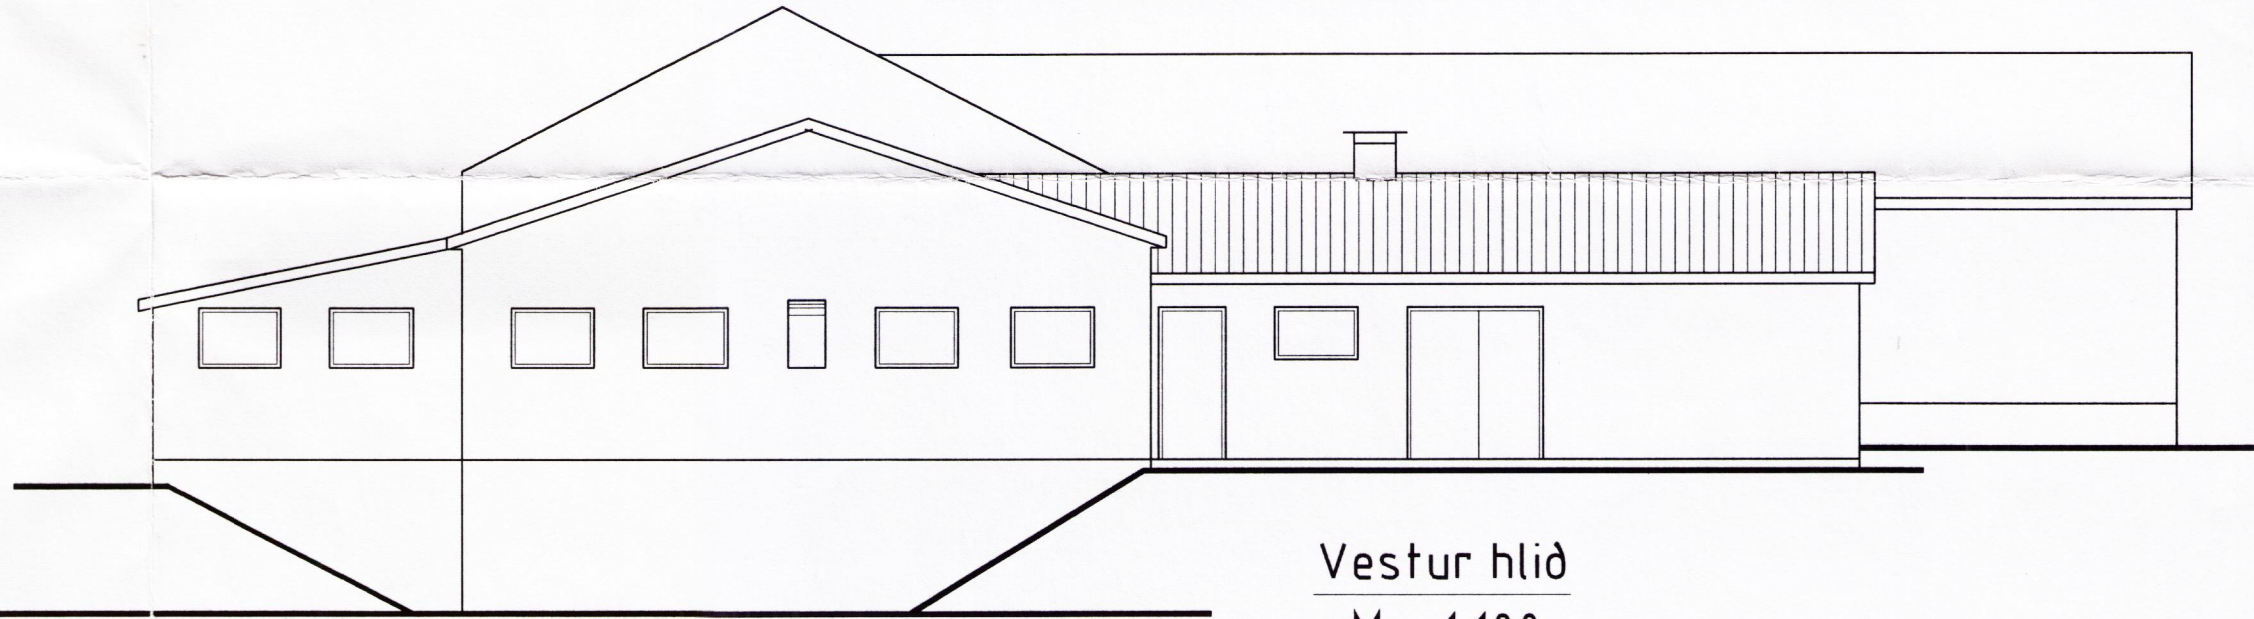

BYGGINGAFULLTRUI  
 Samp. 30/3 '98  
 GRÍMSNESHREPPS  
*Hanna Einarsson*

Suður gafi  
 M = 1:100

Austur hlið  
 M = 1:100

Vestur hlið  
 M = 1:100

Afstöðumynd M 1:500

BYGGINGAÞJÓNUSTA BÆNDASAMTAKA ÍSLANDS	Verk nr: 0535-10
BÆNDAHÖLLINNI, HAGATORGI, REYKJAVÍK sími 5630300	Blað nr: 2 af: 4
Stæribær, Grímsneshreppi, Árn.	Mkv: 1:100
Mjaltabás / Mjólkurhús ofl.	Daqs: 30/01/1998
Útlit/afstöðumynd	Breytt:
	Hannað: M.S. Teiknað: E.T.