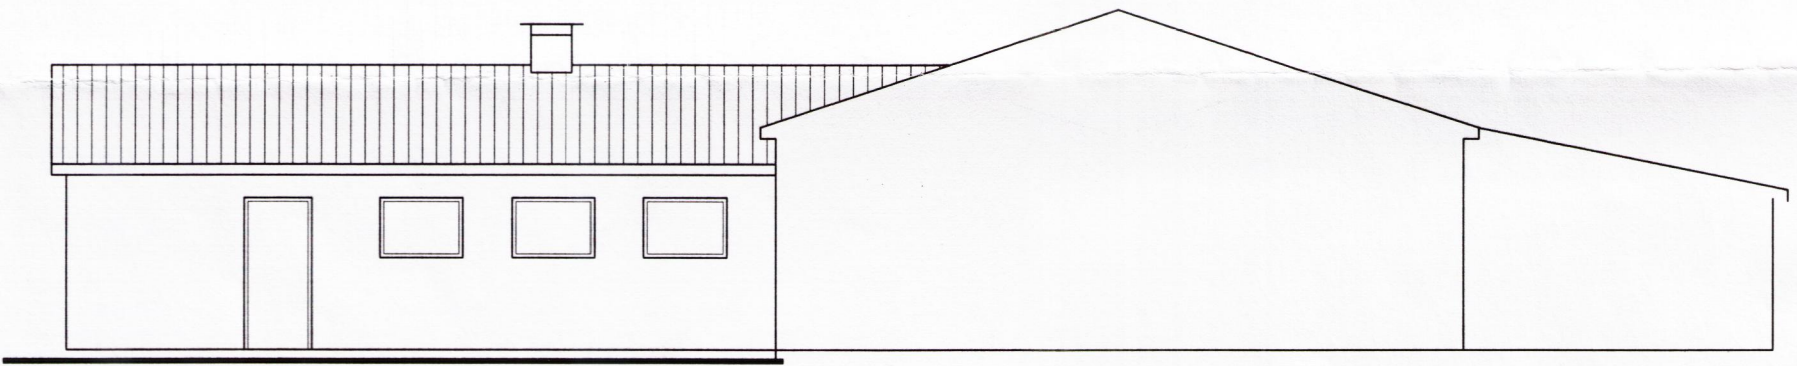

BYGGINGAFULLTRUI  
 Samp. 30/3 '98  
 GRÍMSNESHREPPS  
*Hanna Einarsson*

Suður gafi  
 M = 1:100

Austur hlið  
 M = 1:100

Vestur hlið  
 M = 1:100

Afstöðumynd M 1:500

BYGGINGAÞJÓNUSTA BÆNDASAMTAKA ÍSLANDS	Verk nr: 0535-10
BÆNDAHÖLLINNI, HAGATORGI, REYKJAVÍK sími 5630300	Blað nr: 2 af: 4
Stæribær, Grímsneshreppi, Árn.	Mkv: 1:100
Mjaltabás / Mjólkurhús ofl.	Daqs: 30/01/1998
Útlit/afstöðumynd	Breytt:
	Hannað: M.S. Teiknað: E.T.