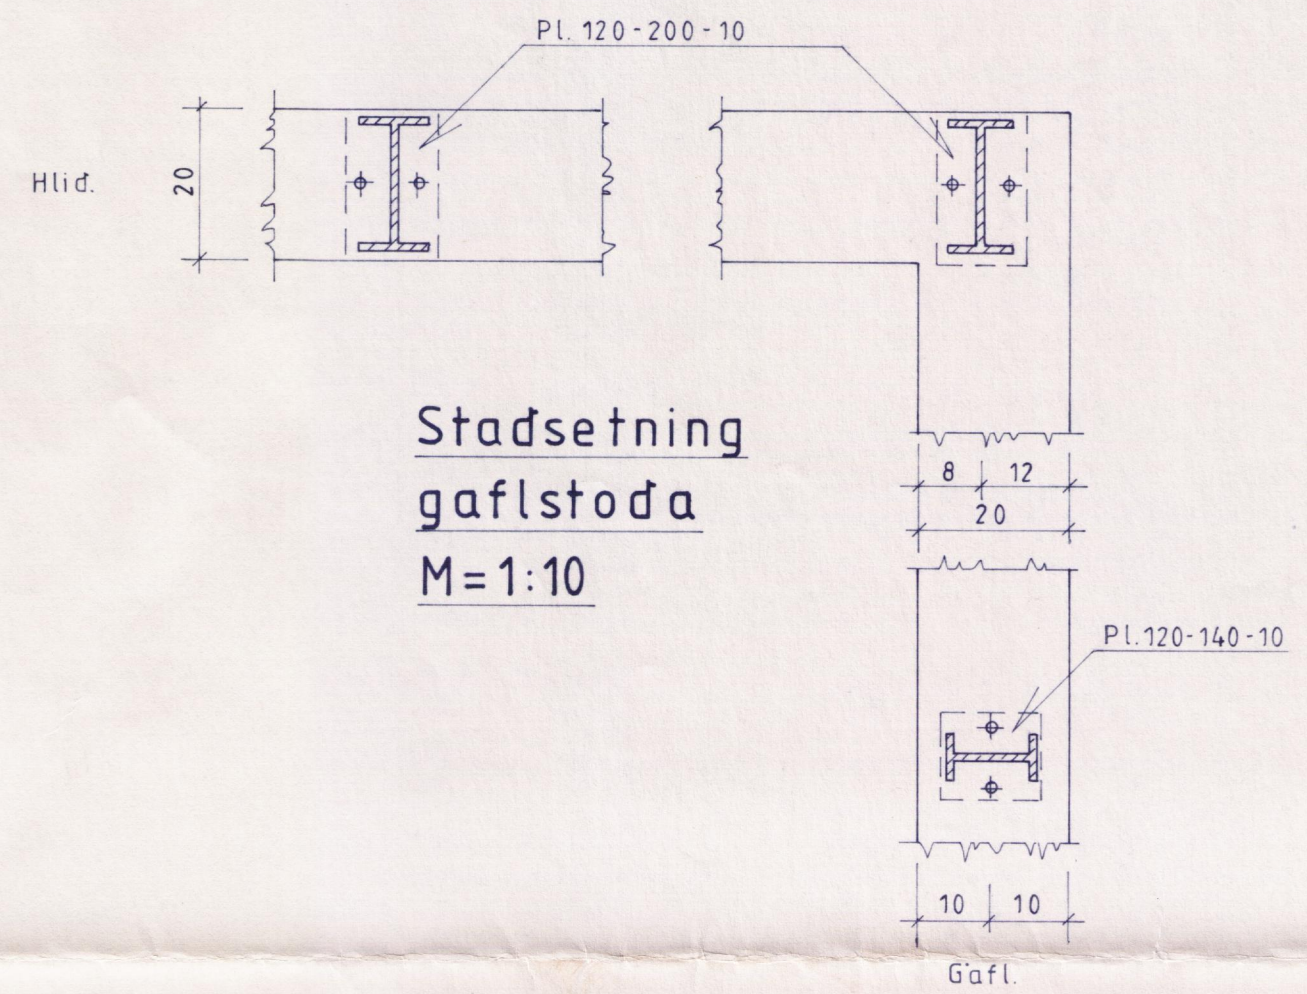

Grunnmynd M=1:100

Stadsetning gaflstöðu
M=1:10

Snid V1-V1
M=1:20

Snid V2-V2
M=1:20

Snid V3-V3
M=1:20

Sig. Sigvaldsson