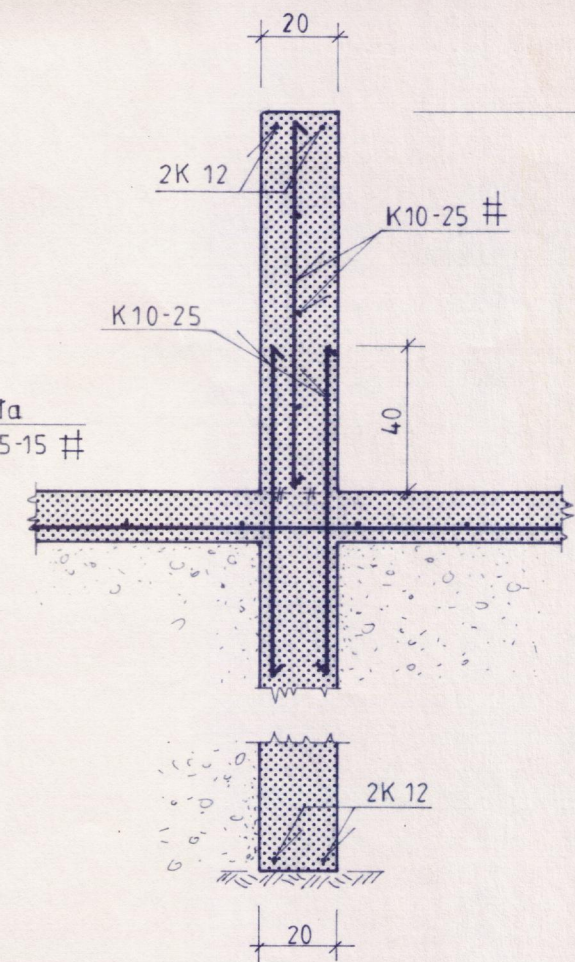

Grunnmynd M=1:100

Stadsetning gaflstöðu
M=1:10

Snid V1-V1
M=1:20

Snid V2-V2
M=1:20

Snid V3-V3
M=1:20

Sig. Sigvaldsson