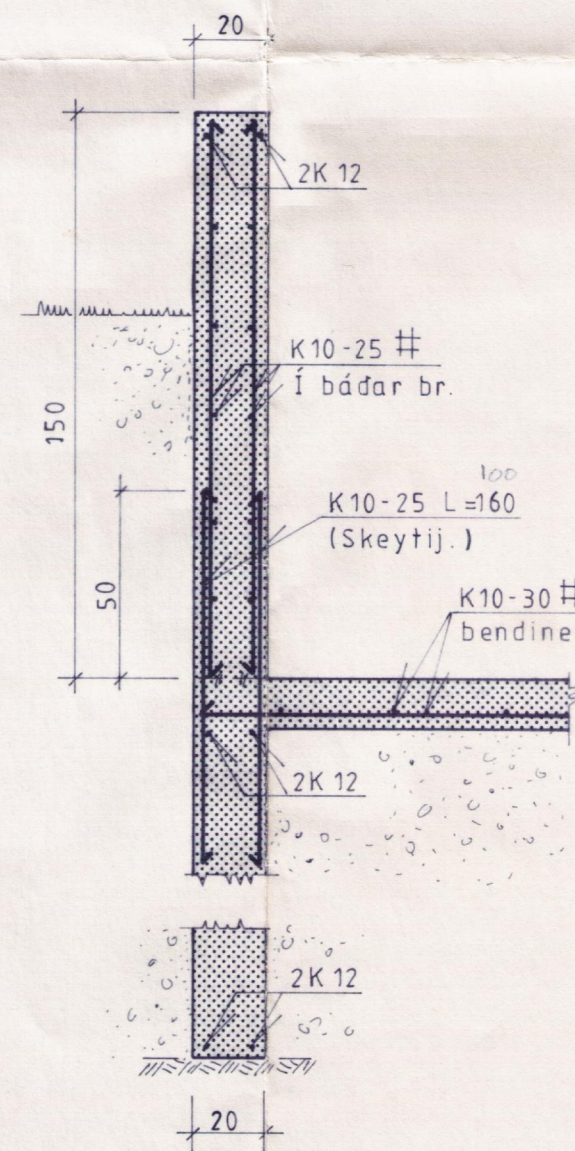

Grunnmynd M=1:100

Stadsetning gaflstöðu
M=1:10

Snid V1-V1
M=1:20

Snid V2-V2
M=1:20

Snid V3-V3
M=1:20

Sig. Sigvaldsson