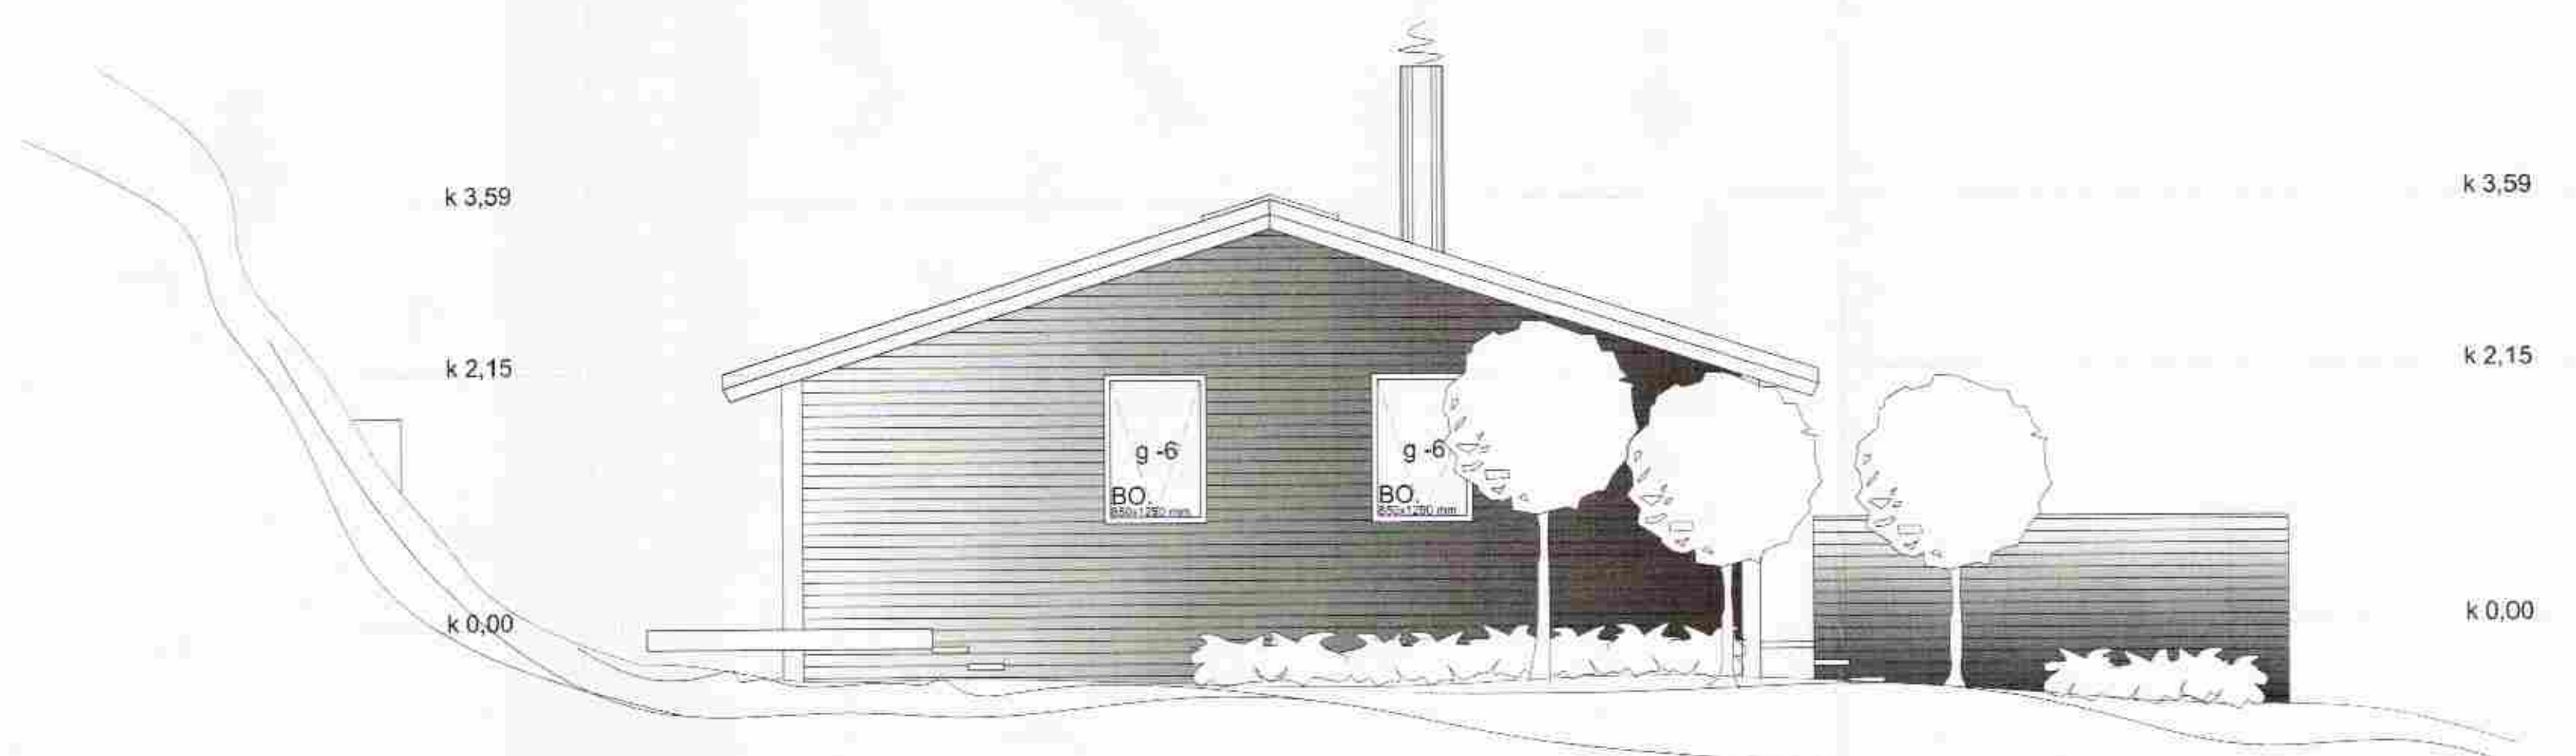

snið b mkv. 1:50

snið a mkv. 1:50

útlit norður mkv. 1:50

Verkhett:	Öndverðanes 1
	L65 347
Verkhlut:	útlit
Teknínúmer:	1.02
Málkorti:	1:50
Teknað:	99
Yfirtand:	
Samþykkt:	
Verknúmer:	08016
Útgáfudagur:	
Teknisöð	
Úgrestisð	
Apr 21, 2008 - 9:56	