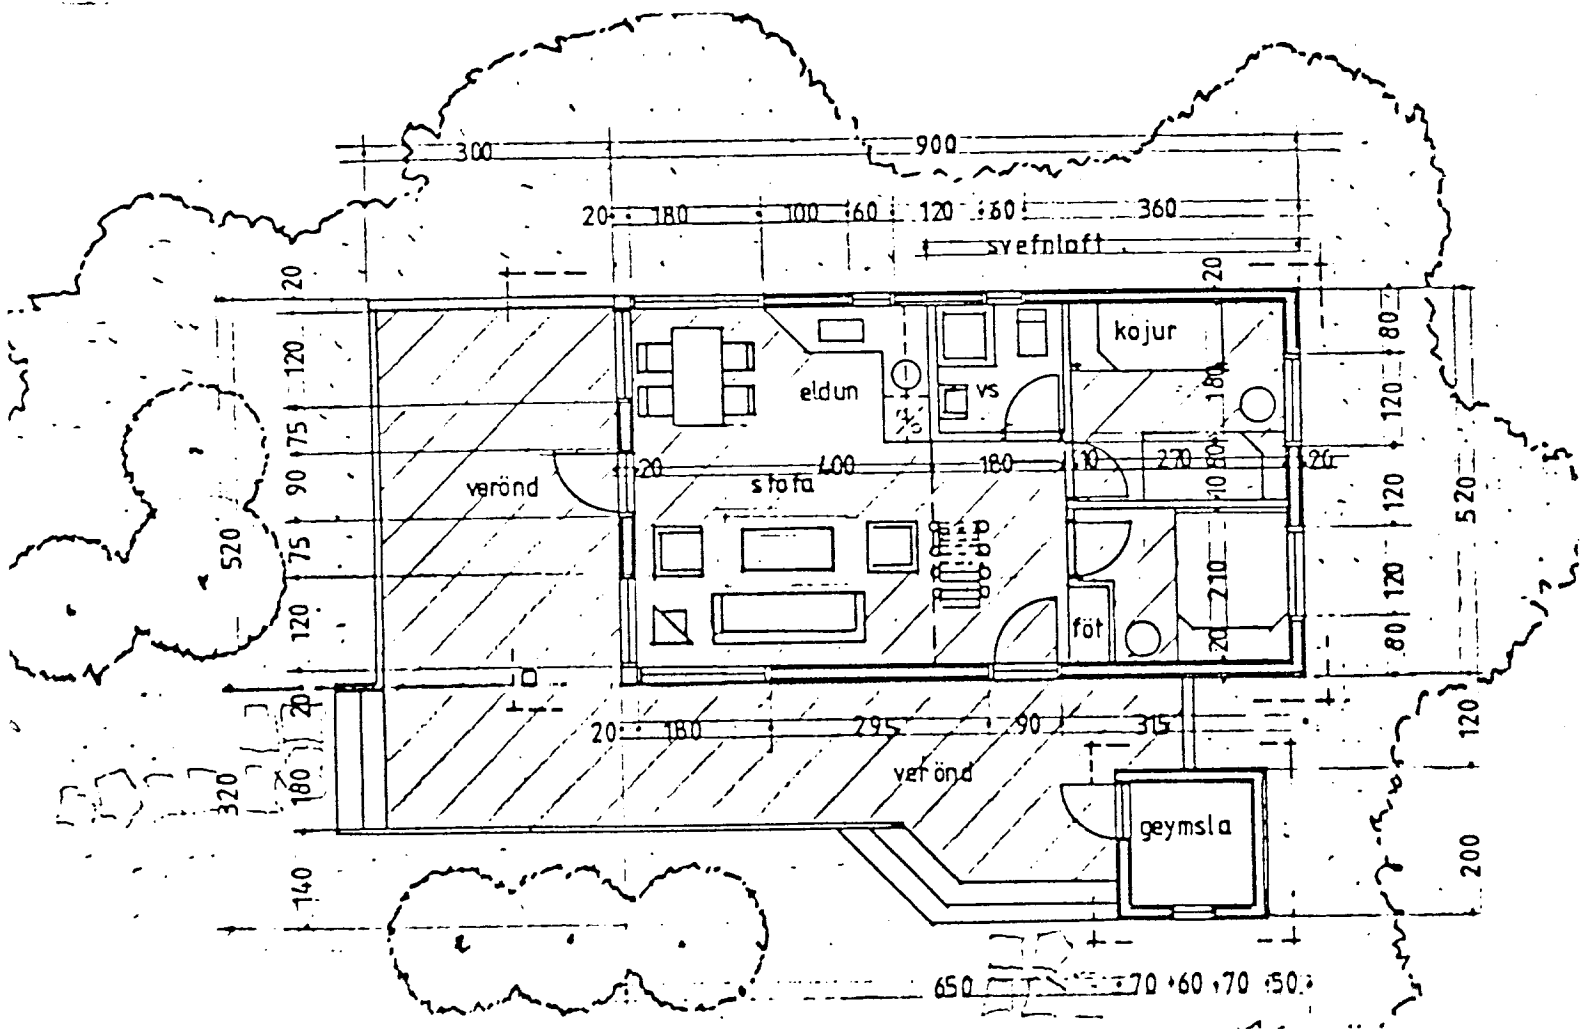

SUMARHÚS 468 m²

Eyþór A. Eiríksson
Byggingameistari

Borgartúni 29 · 105 Reykjavík · Iceland · Sími (Tel) 91-623106 · P.O.Box 5181 · 11x 5000 BYGG IS