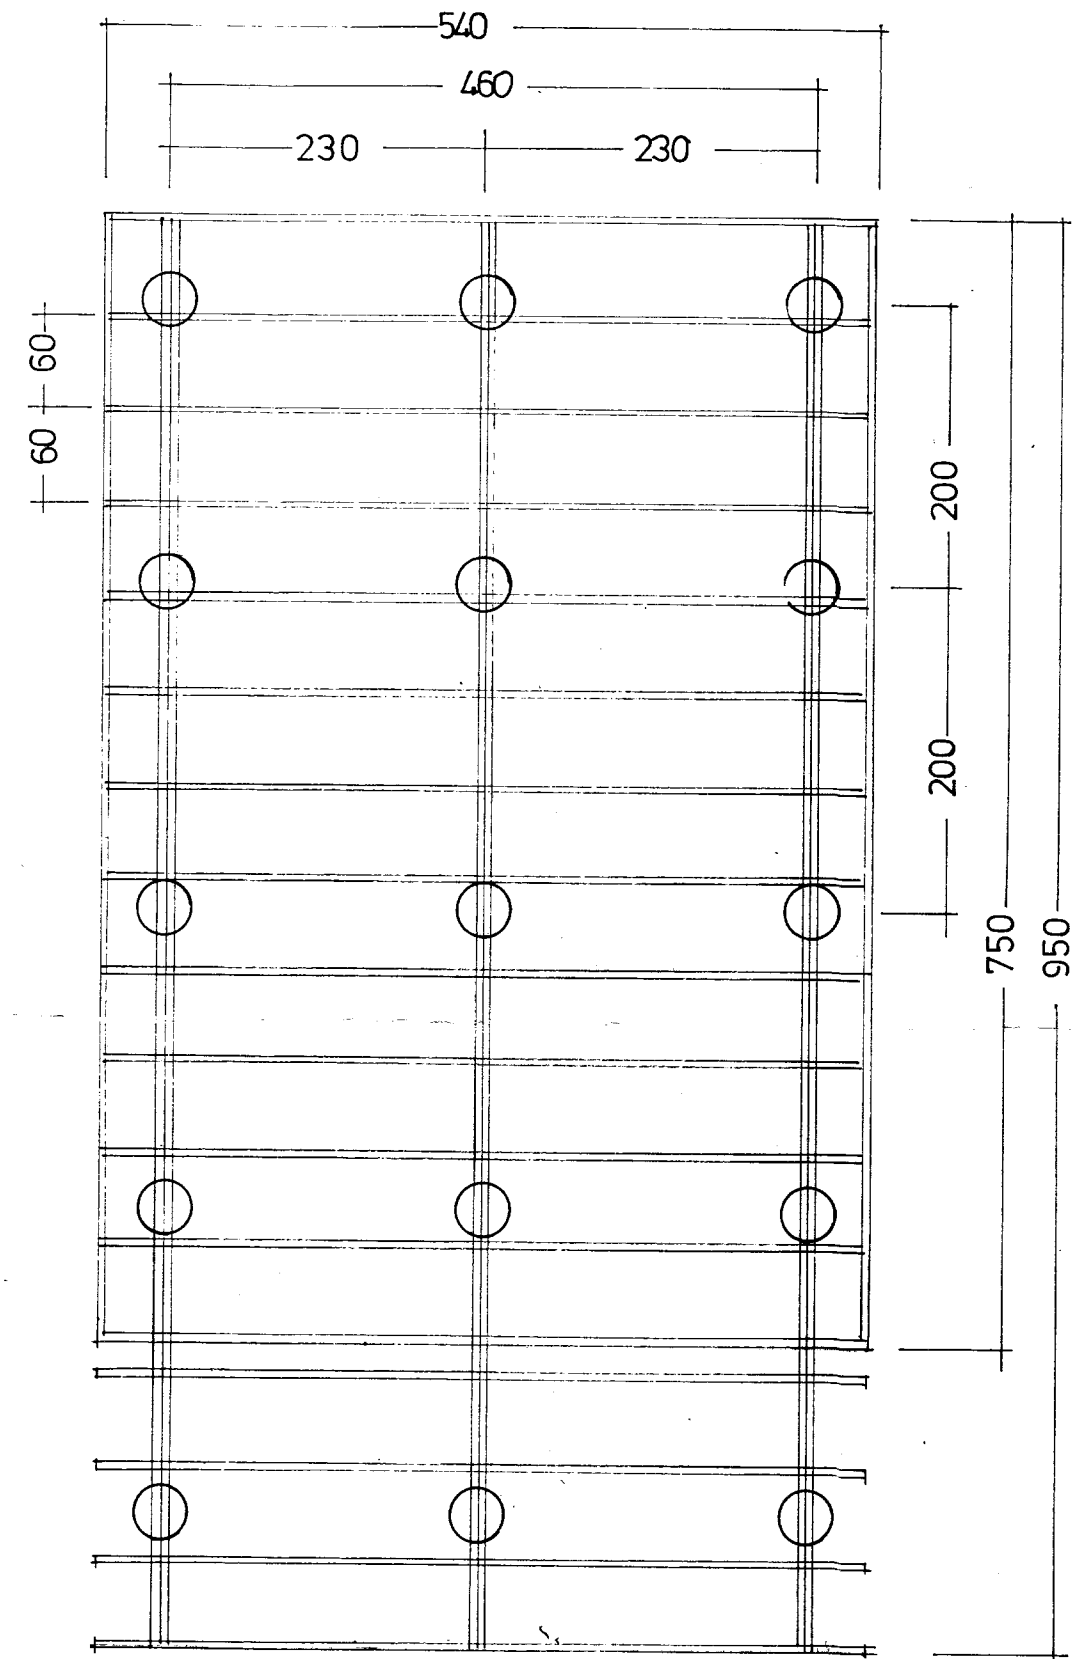

sneiding mkv. 1:20

undirstödur mkv. 1:50

sumarhús 40 m²
sérmyndir

1:20 1:50

S-1