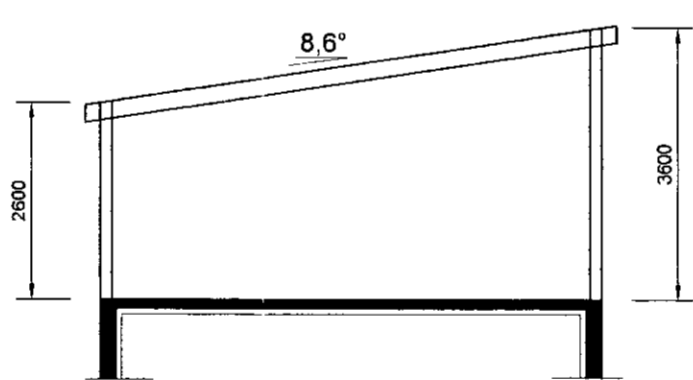

**SAMÞYKKT**  
 09 JUNI 2010  
*Helgi Þjóðsson*  
 Byggingafurðu uppsv. Amessýslu og Flóahf.

snið - A

snið - B

snið - C

snið - D

snið - E

**Breytt 11. maí 2010:**  
 Stækkun eldhúss til vesturs. Pottur færast og pallur stækkar.  
 Smá breytingar inni. Byggingarlýsing breytist: útteggir eru klæddir með láréttu búrústáli og lóðréttum panel.  
 Stækkun húss: 5,6 m<sup>2</sup> og 16,5 m<sup>3</sup>