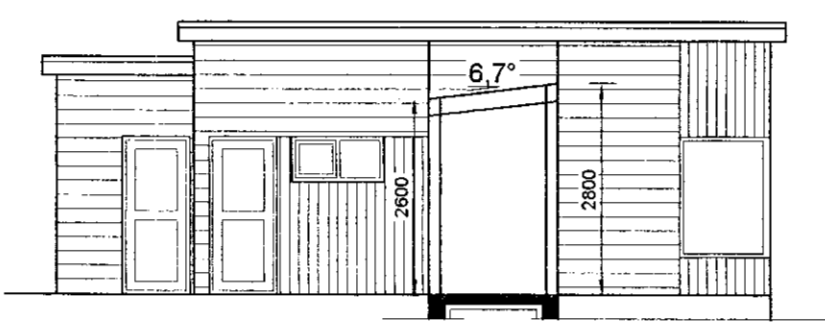

**SAMÞYKKT**  
 09 JUNI 2010  
*Helgi Þjóðsson*  
 Byggingafurðu uppsv. Amessýslu og Flóahf.

snið - A

snið - B

snið - C

snið - D

snið - E

**Breytt 11. maí 2010:**  
 Stækkun eldhúss til vesturs. Pottur færast og pallur stækkar.  
 Smá breytingar inni. Byggingarlýsing breytist: útteggir eru klæddir með láréttu búrústáli og lóðréttum panel.  
 Stækkun húss: 5,6 m<sup>2</sup> og 16,5 m<sup>3</sup>