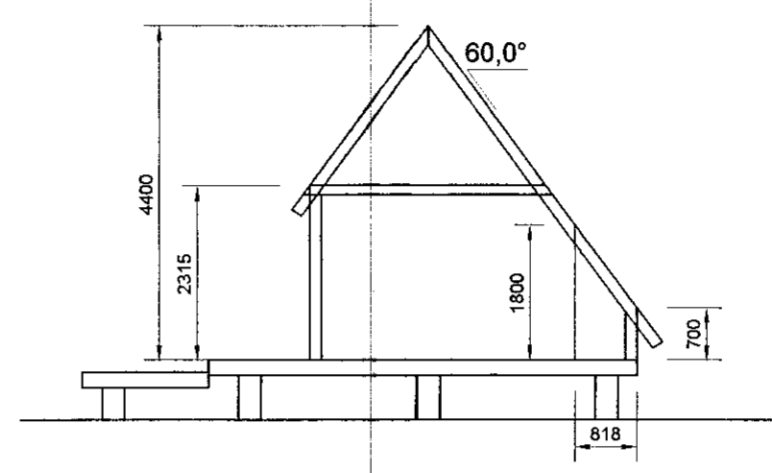

**SAMÞYKKT**  
 09 JUNI 2010  
*Helgi Þjóðsson*  
 Byggingafurðu uppsv. Amessýslu og Flóahf.

snið - A

snið - B

snið - C

snið - D

snið - E

**Breytt 11. maí 2010:**  
 Stækkun eldhúss til vesturs. Pottur færast og pallur stækkar.  
 Smá breytingar inni. Byggingarlýsing breytist: útteggir eru klæddir með láréttu búrústáli og lóðréttum panel.  
 Stækkun húss: 5,6 m<sup>2</sup> og 16,5 m<sup>3</sup>