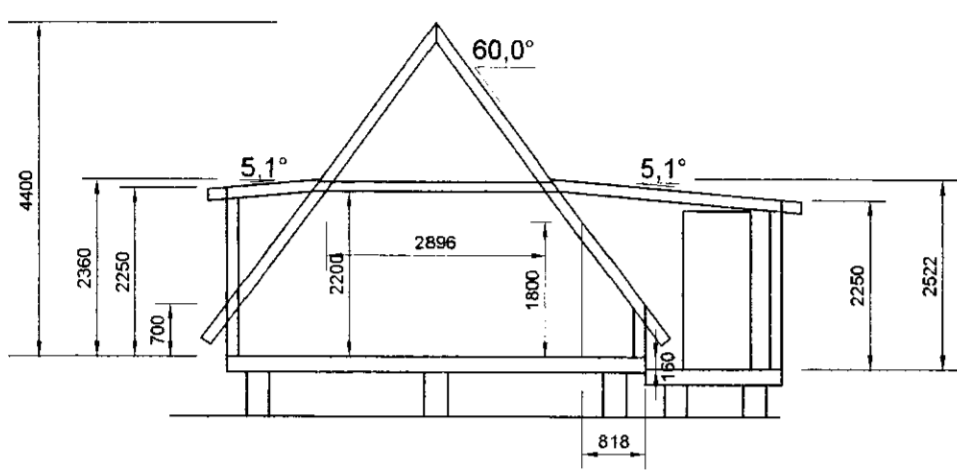

**SAMÞYKKT**  
 09 JUNI 2010  
*Helgi Þjóðsson*  
 Byggingafurðu uppsv. Amessýslu og Flóahf.

snið - A

snið - B

snið - C

snið - D

snið - E

**Breytt 11. maí 2010:**  
 Stækkun eldhúss til vesturs. Pottur færast og pallur stækkar.  
 Smá breytingar inni. Byggingarlýsing breytist: útteggir eru klæddir með láréttu búrústáli og lóðréttum panel.  
 Stækkun húss: 5,6 m<sup>2</sup> og 16,5 m<sup>3</sup>