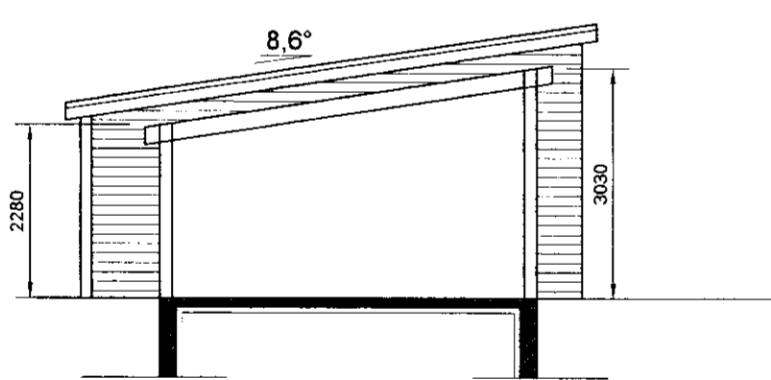

**SAMÞYKKT**  
 09 JUNI 2010  
*Helgi Þjóðsson*  
 Byggingafurðu uppsv. Amessýslu og Flóahf.

snið - A

snið - B

snið - C

snið - D

snið - E

**Breytt 11. maí 2010:**  
 Stækkun eldhúss til vesturs. Pottur færast og pallur stækkar.  
 Smá breytingar inni. Byggingarlýsing breytist: útteggir eru klæddir með láréttu búrústáli og lóðréttum panel.  
 Stækkun húss: 5,6 m<sup>2</sup> og 16,5 m<sup>3</sup>