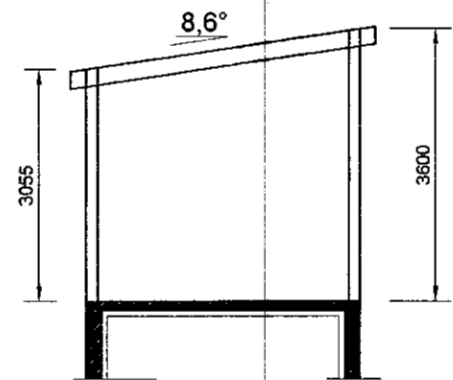

**SAMÞYKKT**  
 09 JUNI 2010  
*Helgi Þjóðsson*  
 Byggingafurðu uppsv. Amessýslu og Flóahf.

snið - A

snið - B

snið - C

snið - D

snið - E

**Breytt 11. maí 2010:**  
 Stækkun eldhúss til vesturs. Pottur færast og pallur stækkar.  
 Smá breytingar inni. Byggingarlýsing breytist: útteggir eru klæddir með láréttu búrústáli og lóðréttum panel.  
 Stækkun húss: 5,6 m<sup>2</sup> og 16,5 m<sup>3</sup>