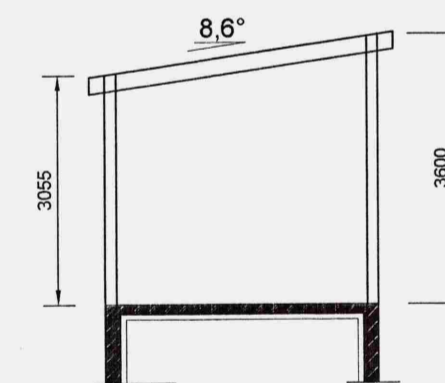

Samþykkt
 15 APR. 2008
Hilji Kjartan
 Byggingarfulltrúi uppsveita Ármessýslu

snið - A

snið - B

snið - C

snið - D

snið - E

Sogsvegur 8 B
 Landnúmer 169484

Viðbygging við frístundahús
 snið 1:100