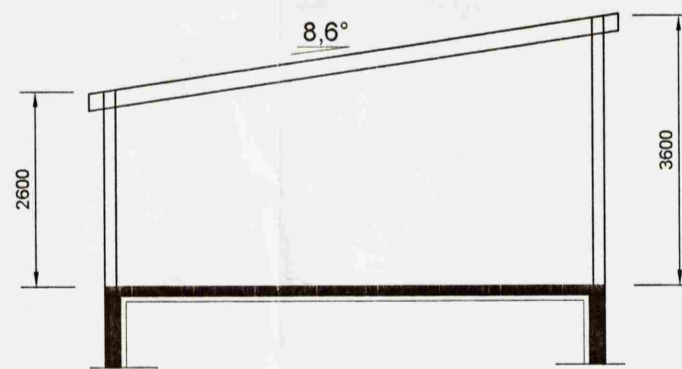

Samþykkt
 15 APR. 2008
Hilji Kjartan
 Byggingarfulltrúi uppsveita Ármessýslu

snið - A

snið - B

snið - C

snið - D

snið - E

Sogsvegur 8 B
 Landnúmer 169484

Viðbygging við frístundahús
 snið 1:100