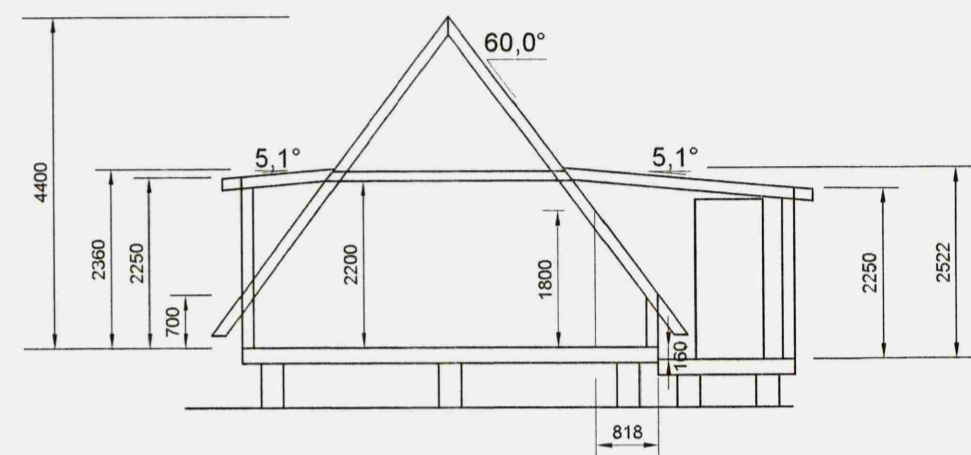

Samþykkt
 15 APR. 2008
Hilji Kjartan
 Byggingarfulltrúi uppsveita Ármessýslu

snið - A

snið - B

snið - C

snið - D

snið - E

Sogsvegur 8 B
 Landnúmer 169484

Viðbygging við frístundahús
 snið 1:100