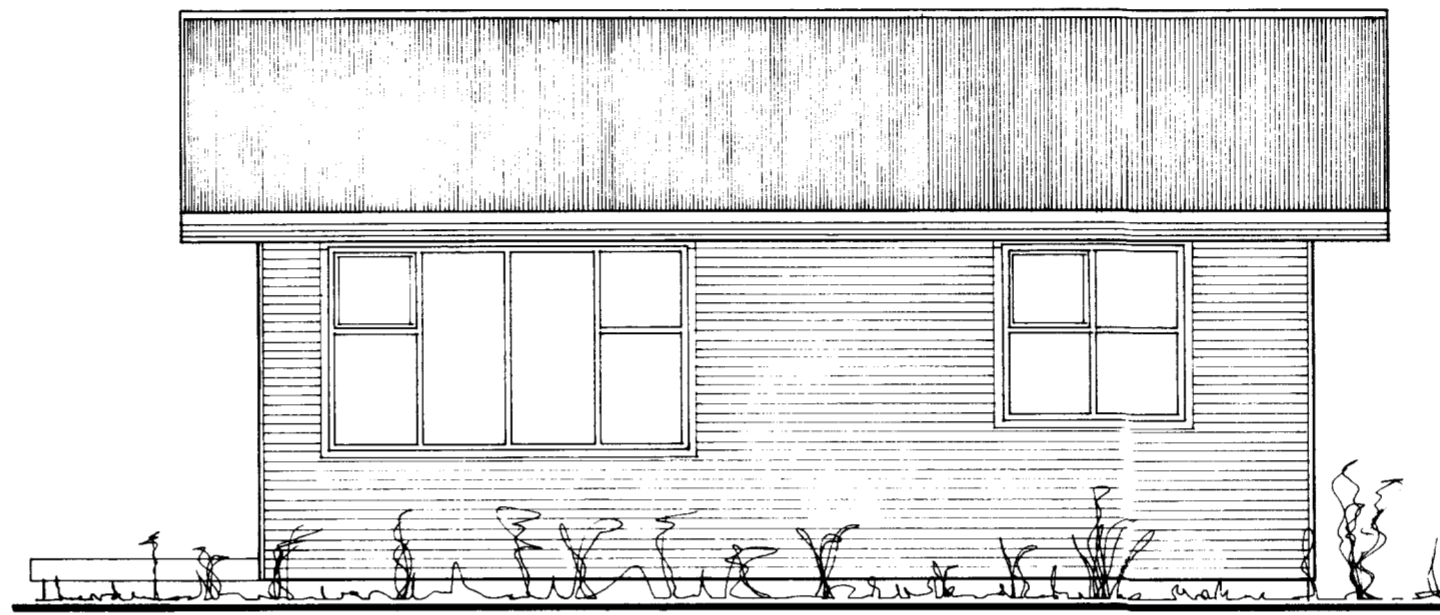

NORDUR.

SUDUR.

AUSTUR.

GRUNNMYND

SNID.

VESTUR.

Samp. 15/83
 Hann Rinnarson

SUMARHUS. 25.2 M²
 GRUNNMYND 192 MKV 1:50
 KVÍK MAÍ 1983