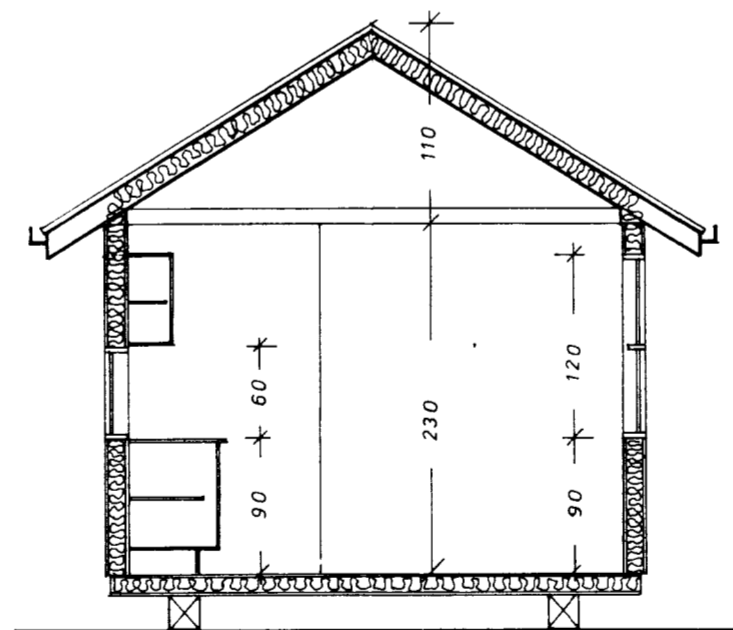

NORDUR.

SUDUR.

AUSTUR.

GRUNNMYND

SNID.

VESTUR.

Samp. 15/83
 Hann Rinnarson

SUMARHUS. 25.2 M²
 GRUNNMYND 192 MKV 1:50
 KVÍK MAÍ 1983