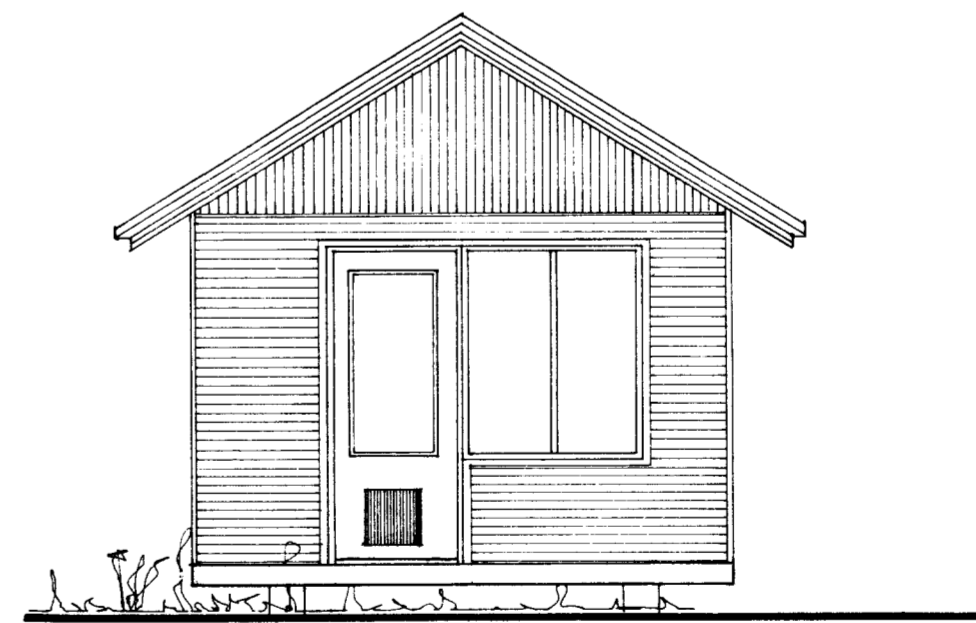

NORDUR.

SUDUR.

AUSTUR.

GRUNNMYND

SNID.

VESTUR.

Samp. 15/83
 Hann Rinnarson

SUMARHUS. 25.2 M²
 GRUNNMYND 192 MKV 1:50
 KVÍK MAÍ 1983