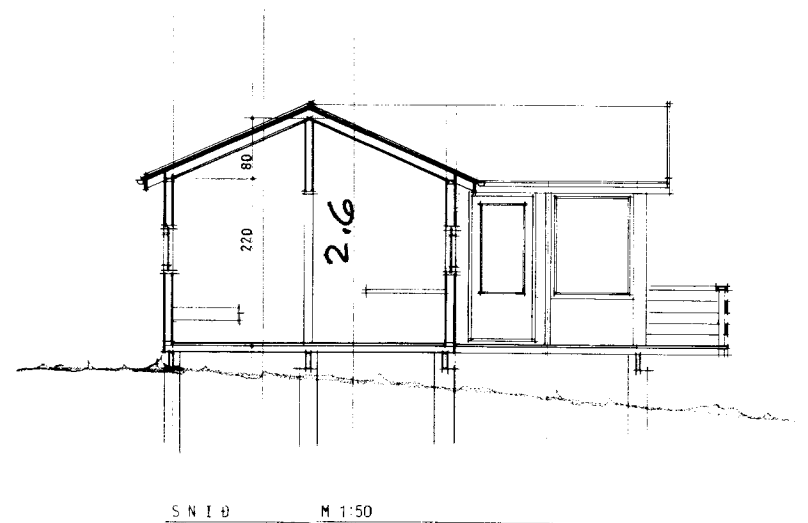

FLATARMÁL		
HUS	CA	42,2 M <sup>2</sup>
PALLUR	CA	22,5 M <sup>2</sup>
SANTALS	CA	64,8 M <sup>2</sup>

**K.R. SUMARHÚS**  
Kársnesbraut 128, sími 41077

ATH  
EINANGRÁÐ SKAL VÉRA MÍÐ STEINULL EÐA GLERULL

VERKFRNI SUMARHÚS TEIKNAD FYRIR KRISTINN RAGNARSSON	VERK NR.	TEIKN.FORM	TEIKN. NR. 101
GRUNNMYND OG SNID	M 1:50	DAGI. JAN 79	BR.
<b>ARKO</b>			
ASMUNDUR, RÓBERT OG KALDAL SKÓLAVÖRÐUSTÍG 46 SÍMI 21930			