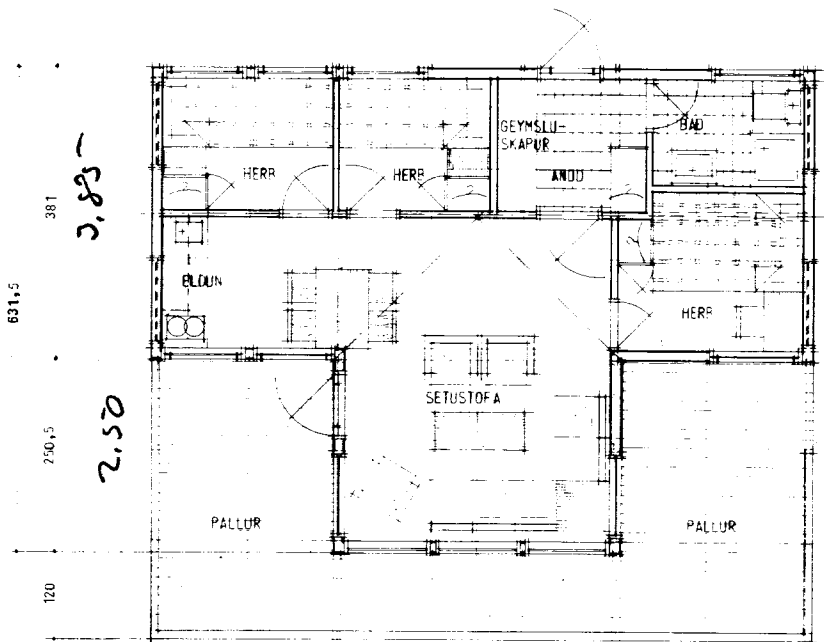

FLATARMÁL		
HUS	CA	42,2 M <sup>2</sup>
PALLUR	CA	22,5 M <sup>2</sup>
SANTALS	CA	64,8 M <sup>2</sup>

**K.R. SUMARHÚS**  
Kársnesbraut 128, sími 41077

ATH  
EINANGRÁÐ SKAL VÉRA MÍÐ STEINULL EÐA GLERULL

VERKFRNI SUMARHÚS TEIKNAD FYRIR KRISTINN RAGNARSSON	VERK NR.	TEIKN.FORM	TEIKN. NR. 101
GRUNNMYND OG SNID	M 1:50	DAGI. JAN 79	BR.
<b>ARKO</b>			
ASMUNDUR, RÓBERT OG KALDAL SKÓLAVÖRÐUSTÍG 46 SÍMI 21930			