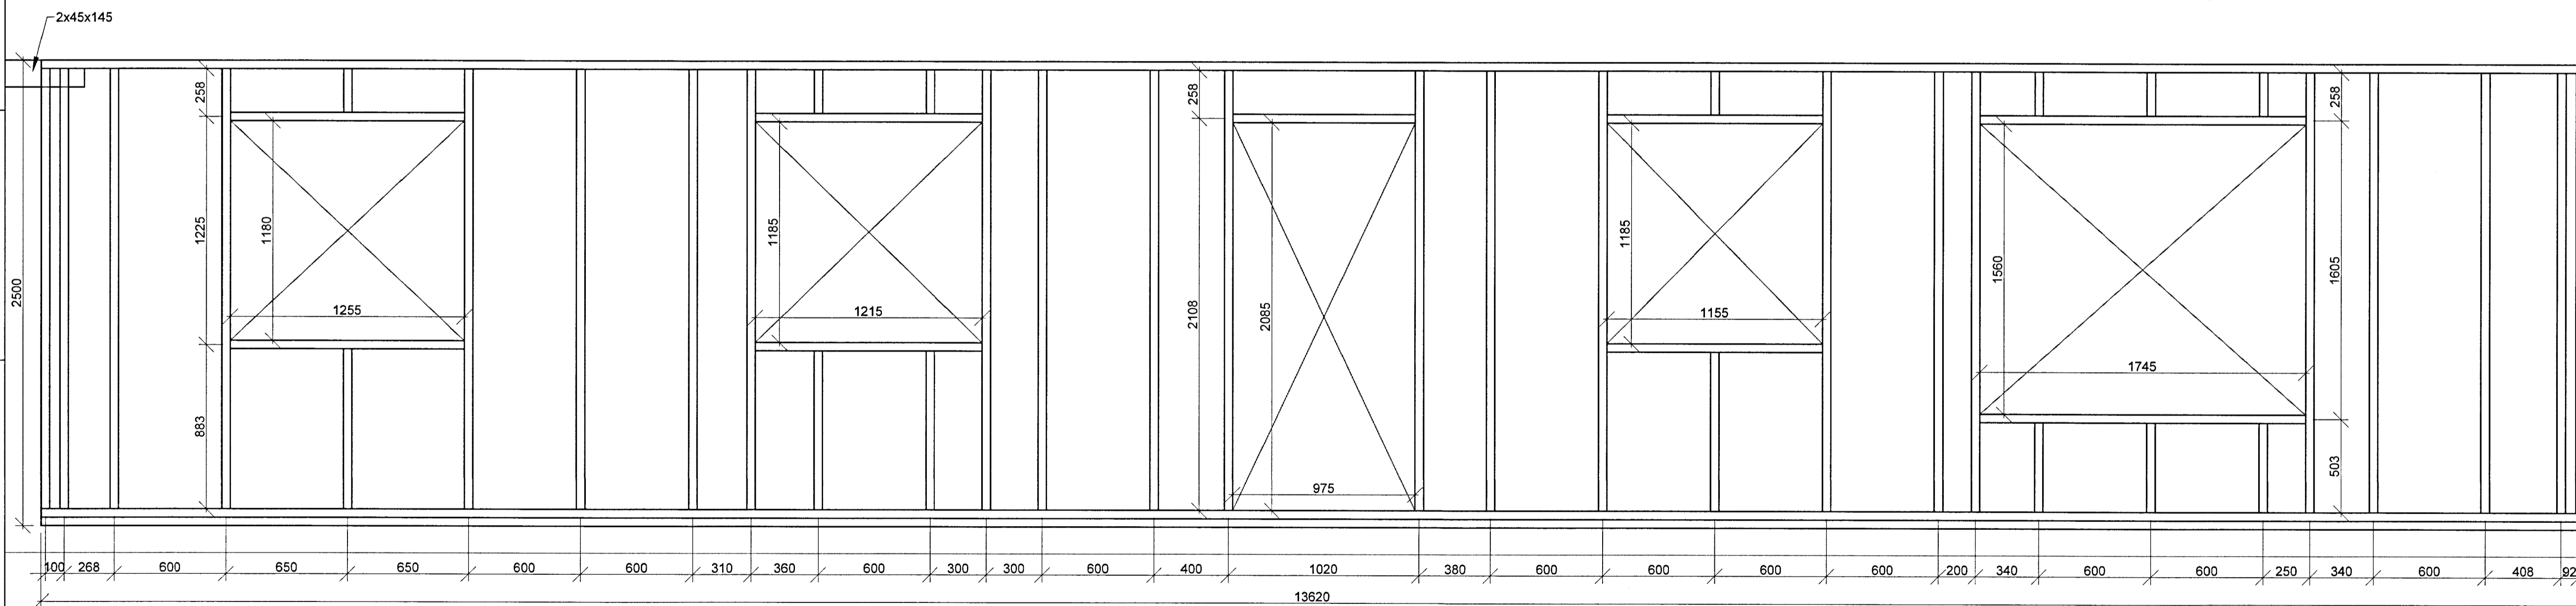

Veggjagrand austur

M 1:50

Þar sem veggstoðir eru heilar festast þær við fótreim til skiptis samkvæmt deilimyndum A og B á teikningu xx_1_33_07.
Stoðir undir gluggum festast samkvæmt deilimynd C á teikningu xx_1_33_07.

Veggjagrand norður

M 1:50

Þar sem veggstoðir eru heilar festast þær við fótreim til skiptis samkvæmt deilimyndum A og B á teikningu xx_1_33_07.
Stoðir undir gluggum festast samkvæmt deilimynd C á teikningu xx_1_33_07.