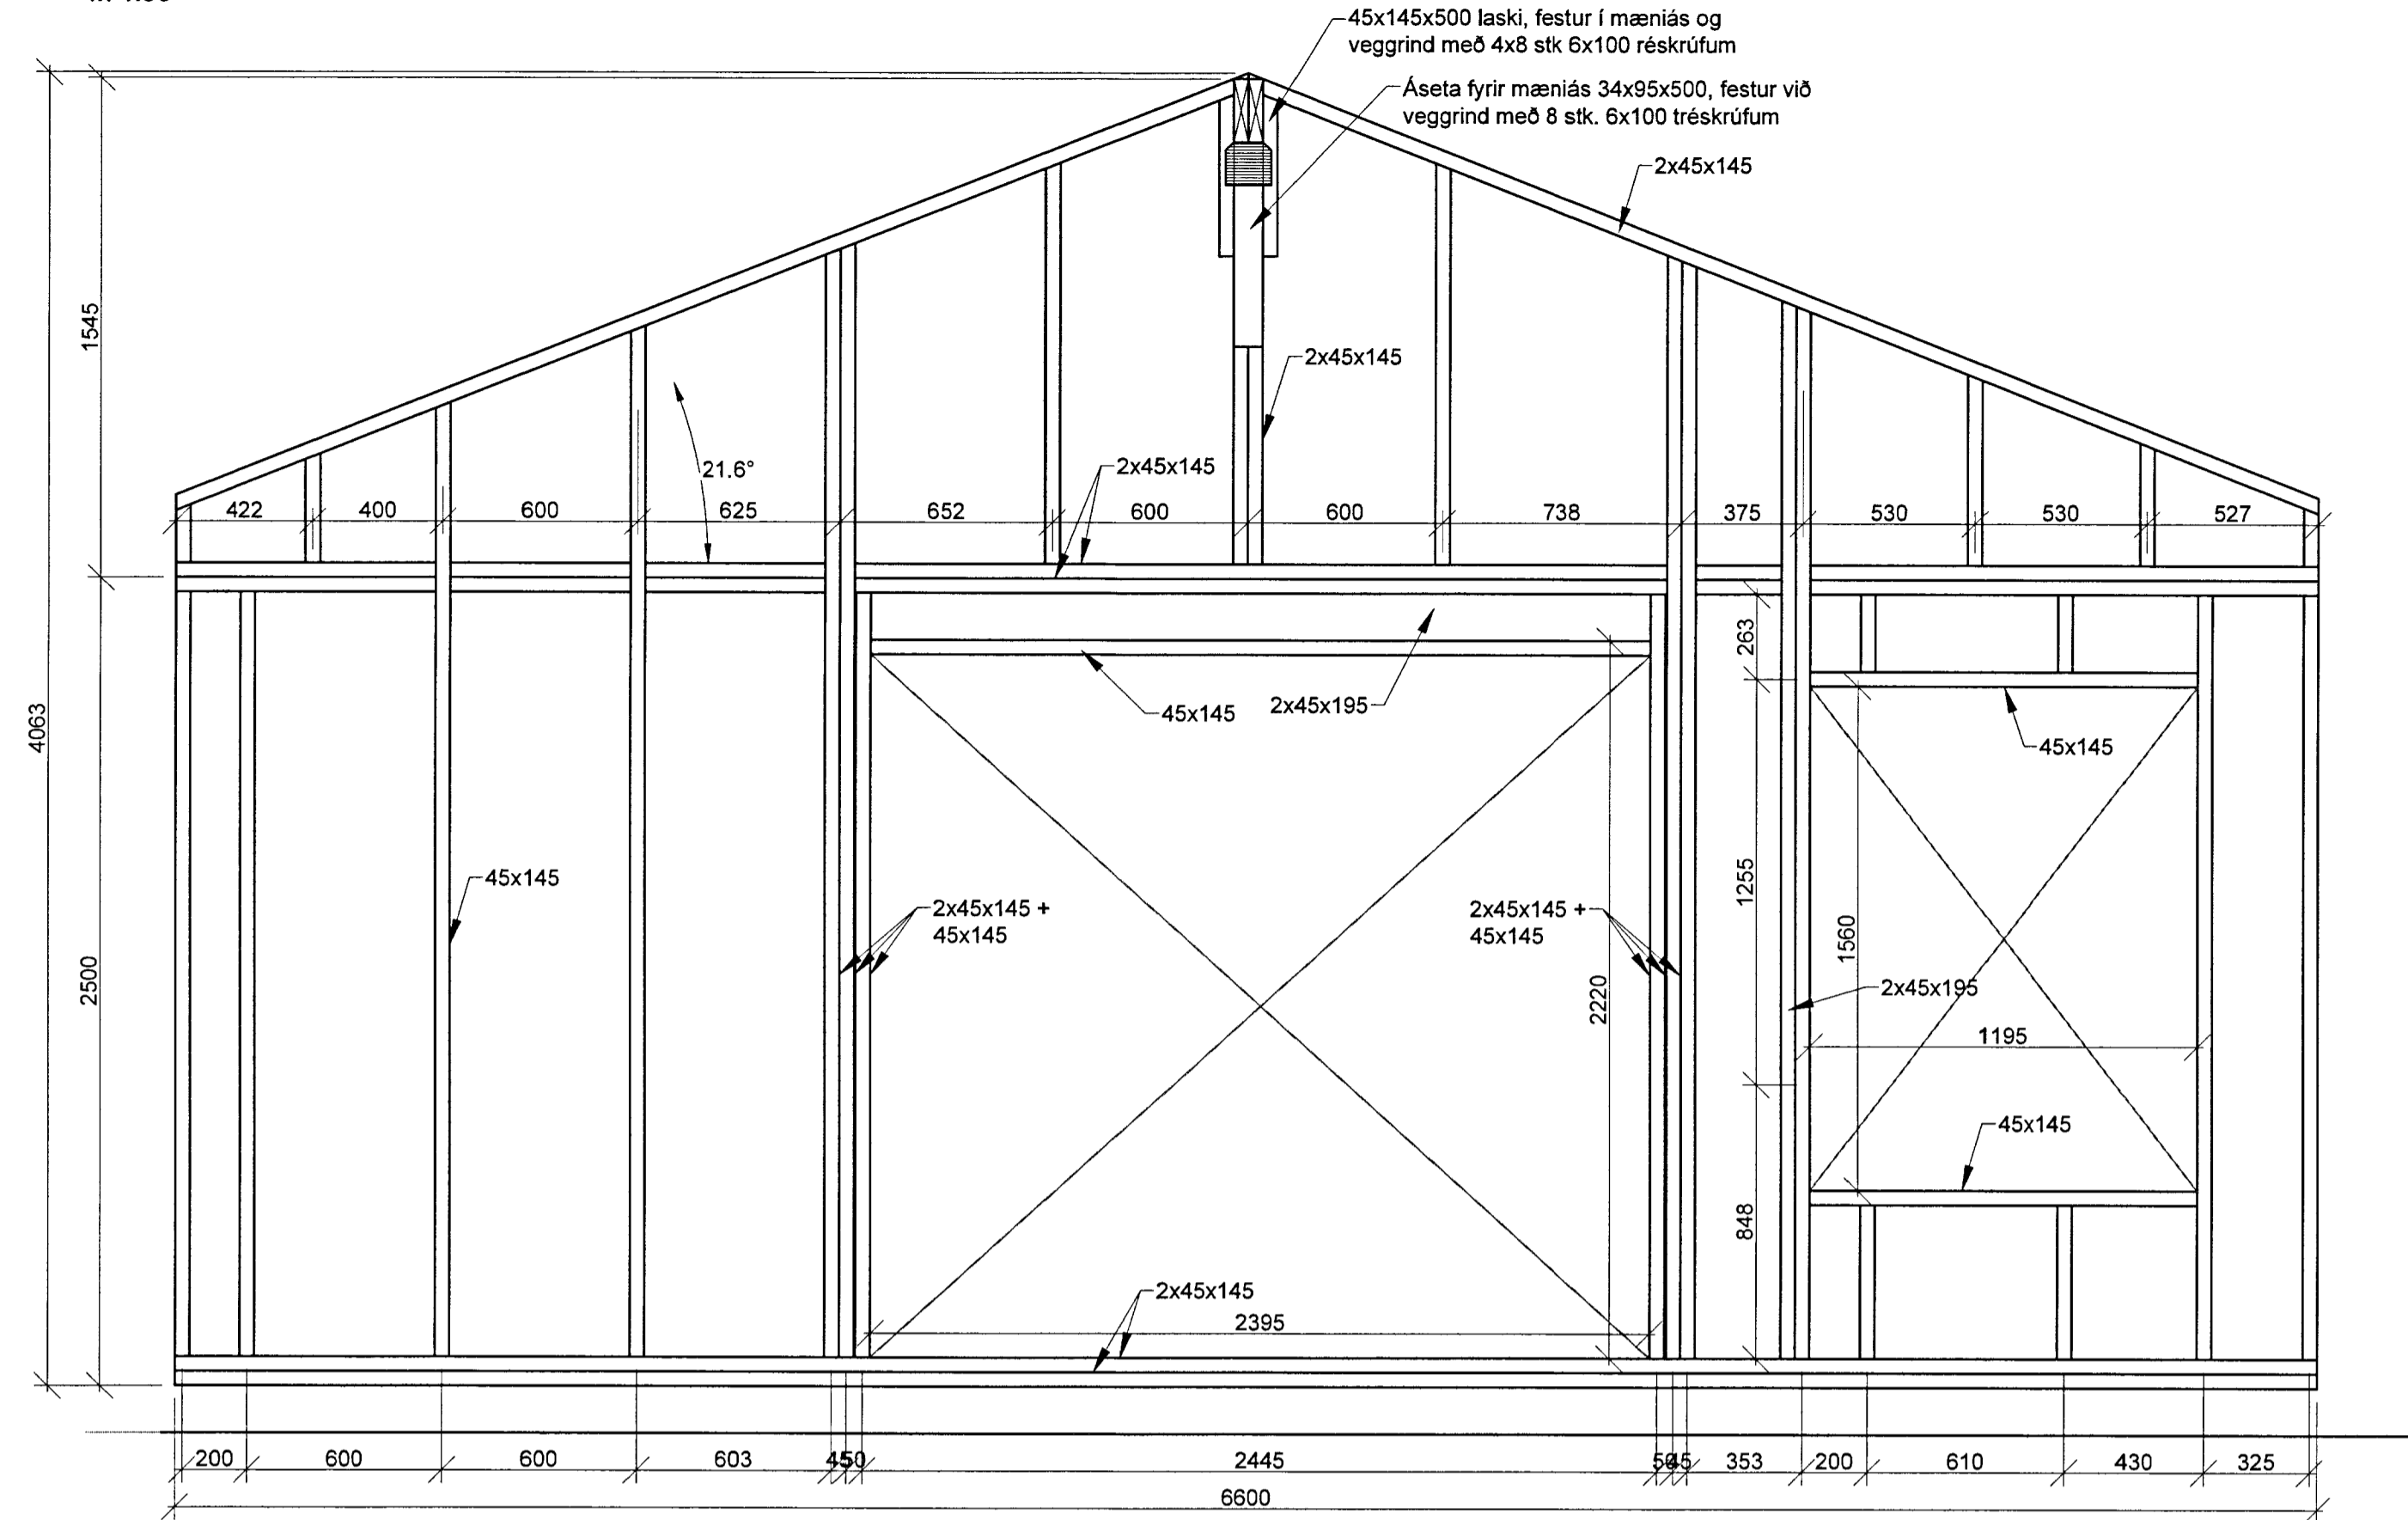

Veggjagrand austur

M 1:50

Þar sem veggstoðir eru heilar festast þær við fótreim til skiptis samkvæmt deilimyndum A og B á teikningu xx_1_33_07.
Stoðir undir gluggum festast samkvæmt deilimynd C á teikningu xx_1_33_07.

Veggjagrand norður

M 1:50

Þar sem veggstoðir eru heilar festast þær við fótreim til skiptis samkvæmt deilimyndum A og B á teikningu xx_1_33_07.
Stoðir undir gluggum festast samkvæmt deilimynd C á teikningu xx_1_33_07.