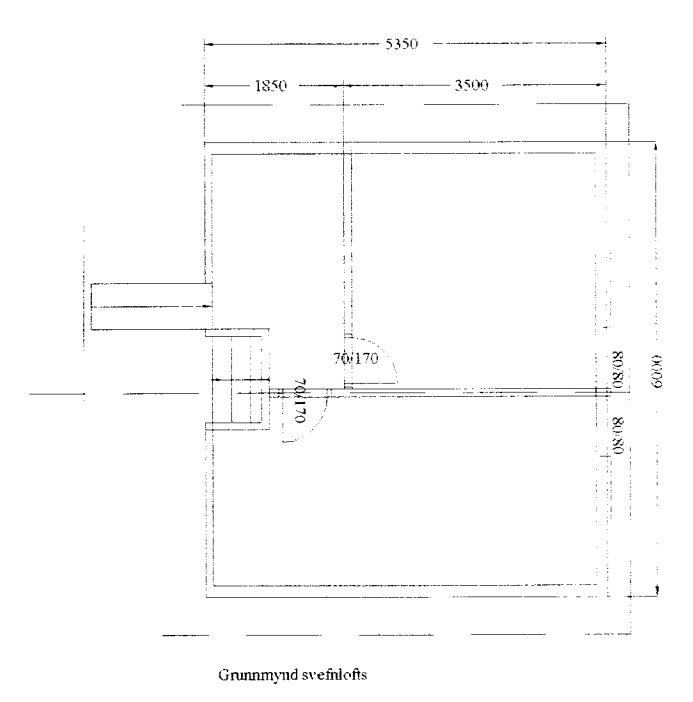

Sangræði  
 13.07.  
 Hinn. Hinn.

A			
Br:	Hverju breytt:	Dags:	Kvittun:
Prastarhólar 6		Teikn nr:	
Syðri Brú		100	
Aðalteikningar		Frumstærð:	
Grunnmynd, útlit og teikningar		A2	
Dags:	29.06.2006	Mkv:	1:100
Hann:	-		
Samþ:	TGS	210277-8049	V nr06 082
Teikn: -			
<b>TGS</b> TEIKNISTOFA GUÐJÓNS P. SIGFÚSSONAR AUSTURVEGI 42, 2.HÆÐ, 800 SELFOSSI S: 482 2805, F: 482 3818 NETFANG: TGS@TGS.IS			