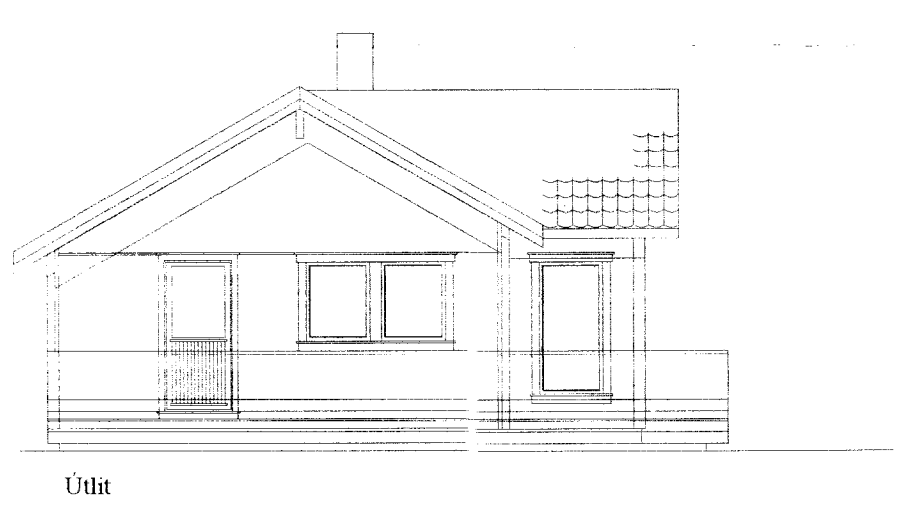

Sangræði  
 13.07.  
 Hinn. Hinn.

A			
Br:	Hverju breytt:	Dags:	Kvittun:
Prastarhólar 6		Teikn nr:	
Syðri Brú		100	
Aðalteikningar		Frumstærð:	
Grunnmynd, útlit og teikningar		A2	
Dags:	29.06.2006	Mkv:	1:100
Hann:	-		
Samþ:	TGS	210277-8049	V nr06 082
Teikn: -			
<b>TGS</b> TEIKNISTOFA GUÐJÓNS P. SIGFÚSSONAR AUSTURVEGI 42, 2.HÆÐ, 800 SELFOSSI S: 482 2805, F: 482 3818 NETFANG: TGS@TGS.IS			