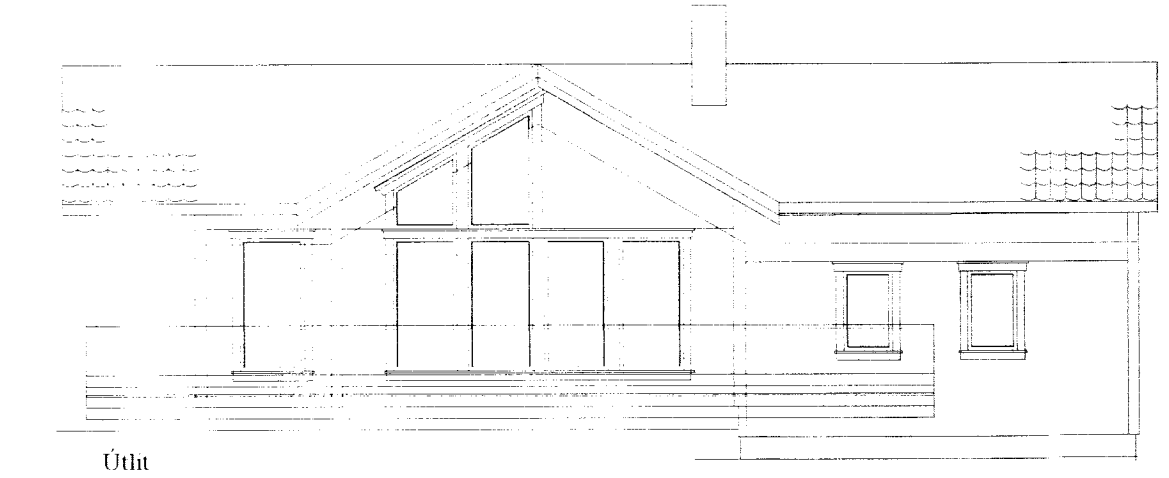

Sangræði  
 13.07.  
 Hinn. Hinn.

A			
Br:	Hverju breytt:	Dags:	Kvittun:
Prastarhólar 6		Teikn nr:	
Syðri Brú		100	
Aðalteikningar		Frumstærð:	
Grunnmynd, útlit og teikningar		A2	
Dags:	29.06.2006	Mkv:	1:100
Hann:	-		
Samþ:	TGS	210277-8049	V nr06 082
Teikn: -			
<b>TGS</b> TEIKNISTOFA GUÐJÓNS P. SIGFÚSSONAR AUSTURVEGI 42, 2.HÆÐ, 800 SELFOSSI S: 482 2805, F: 482 3818 NETFANG: TGS@TGS.IS			