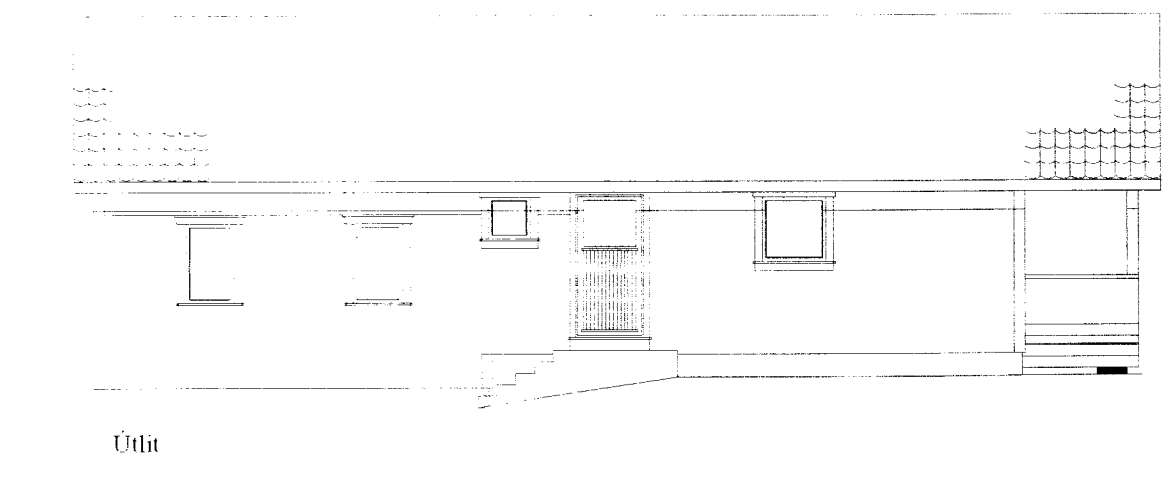

Sangræði  
 13.07.  
 Hinn. Hinn.

A			
Br:	Hverju breytt:	Dags:	Kvittun:
Prastarhólar 6		Teikn nr:	
Syðri Brú		100	
Aðalteikningar		Frumstærð:	
Grunnmynd, útlit og teikningar		A2	
Dags:	29.06.2006	Mkv:	1:100
Hann:	-		
Samþ:	TGS	210277-8049	V nr06 082
Teikn: -			
<b>TGS</b> TEIKNISTOFA GUÐJÓNS P. SIGFÚSSONAR AUSTURVEGI 42, 2.HÆÐ, 800 SELFOSSI S: 482 2805, F: 482 3818 NETFANG: TGS@TGS.IS			