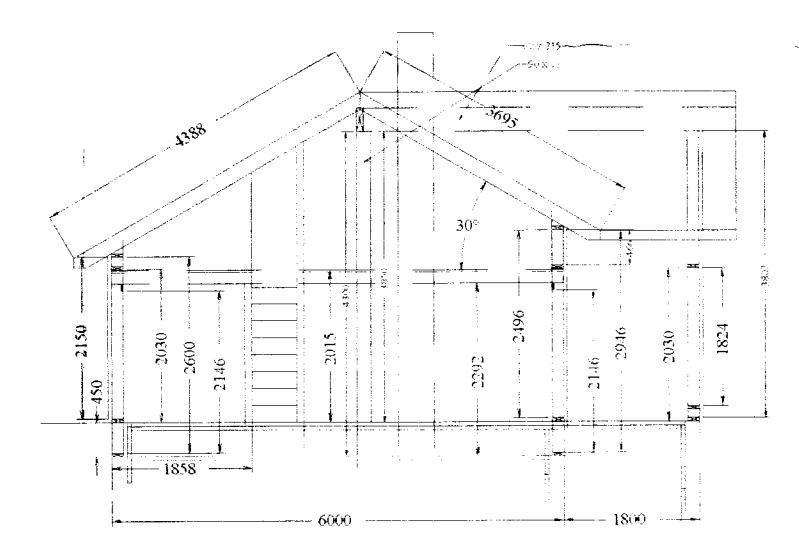

Sangræði  
 13.07.  
 Hinn. Hinn.

A			
Br:	Hverju breytt:	Dags:	Kvittun:
Prastarhólar 6		Teikn nr:	
Syðri Brú		100	
Aðalteikningar		Frumstærð:	
Grunnmynd, útlit og teikningar		A2	
Dags:	29.06.2006	Mkv:	1:100
Hann:	-		
Samþ:	TGS	210277-8049	V nr06 082
Teikn: -			
<b>TGS</b> TEIKNISTOFA GUÐJÓNS P. SIGFÚSSONAR AUSTURVEGI 42, 2.HÆÐ, 800 SELFOSSI S: 482 2805, F: 482 3818 NETFANG: TGS@TGS.IS			