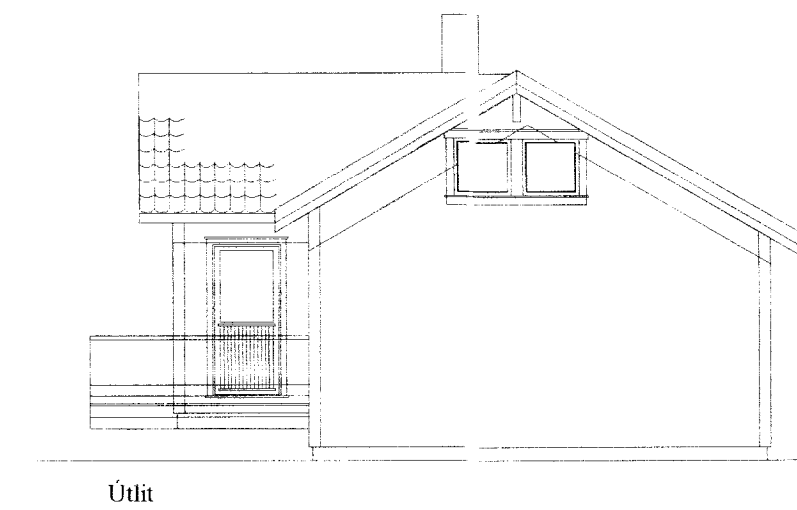

Sangræði  
 13.07.  
 Hinn. Hinn.

A			
Br:	Hverju breytt:	Dags:	Kvittun:
Prastarhólar 6		Teikn nr:	
Syðri Brú		100	
Aðalteikningar		Frumstærð:	
Grunnmynd, útlit og teikningar		A2	
Dags:	29.06.2006	Mkv:	1:100
Hann:	-		
Samþ:	TGS	210277-8049	V nr06 082
Teikn: -			
<b>TGS</b> TEIKNISTOFA GUÐJÓNS P. SIGFÚSSONAR AUSTURVEGI 42, 2.HÆÐ, 800 SELFOSSI S: 482 2805, F: 482 3818 NETFANG: TGS@TGS.IS			