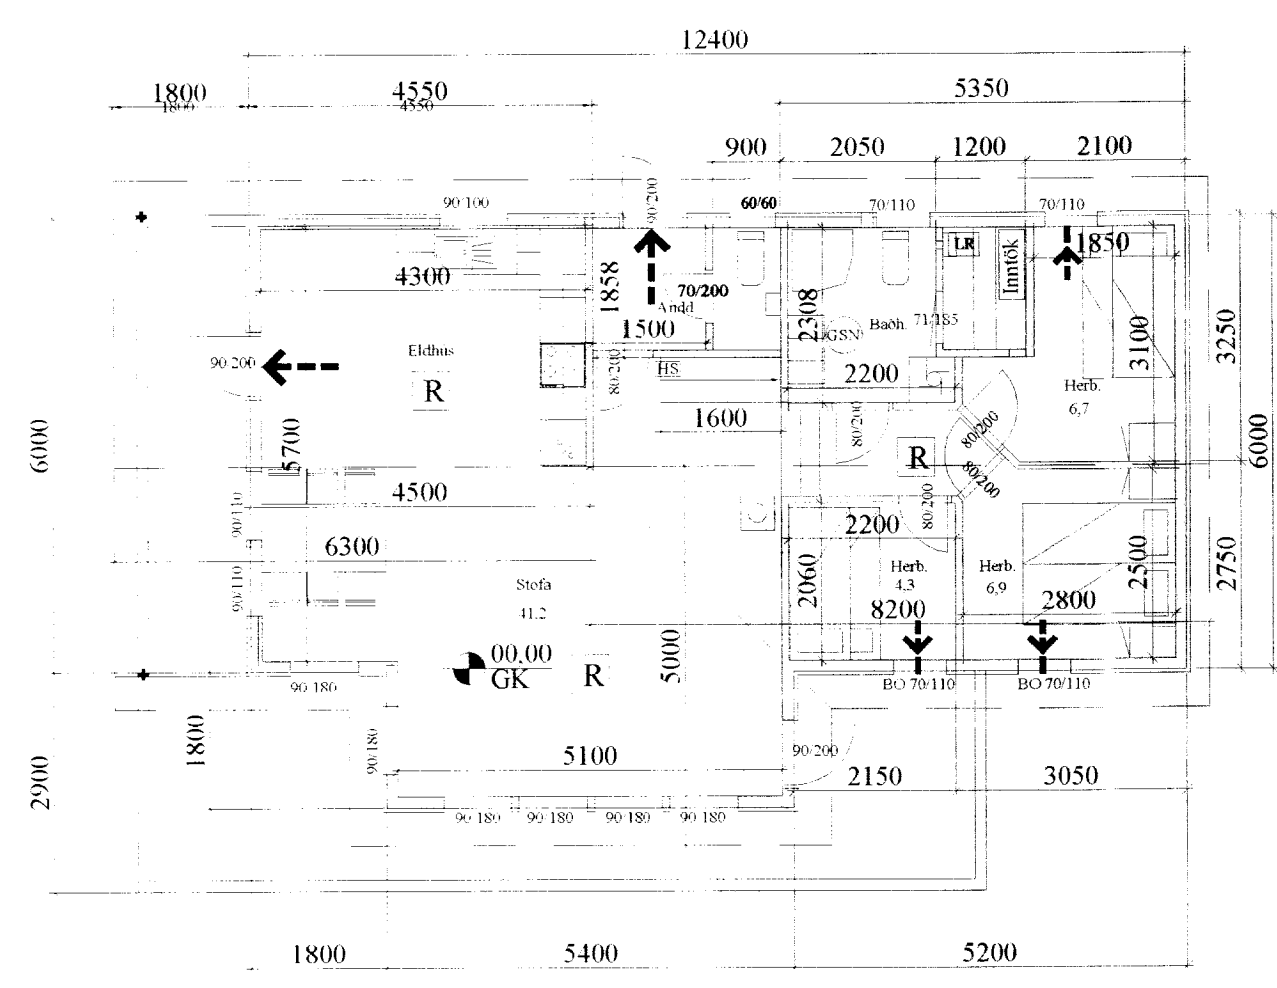

Sangræði  
 13.07.  
 Hinn. Hinn.

A			
Br:	Hverju breytt:	Dags:	Kvittun:
Prastarhólar 6		Teikn nr:	
Syðri Brú		100	
Aðalteikningar		Frumstærð:	
Grunnmynd, útlit og teikningar		A2	
Dags:	29.06.2006	Mkv:	1:100
Hann:	-		
Samþ:	TGS	210277-8049	V nr06 082
Teikn: -			
<b>TGS</b> TEIKNISTOFA GUÐJÓNS P. SIGFÚSSONAR AUSTURVEGI 42, 2.HÆÐ, 800 SELFOSSI S: 482 2805, F: 482 3818 NETFANG: TGS@TGS.IS			