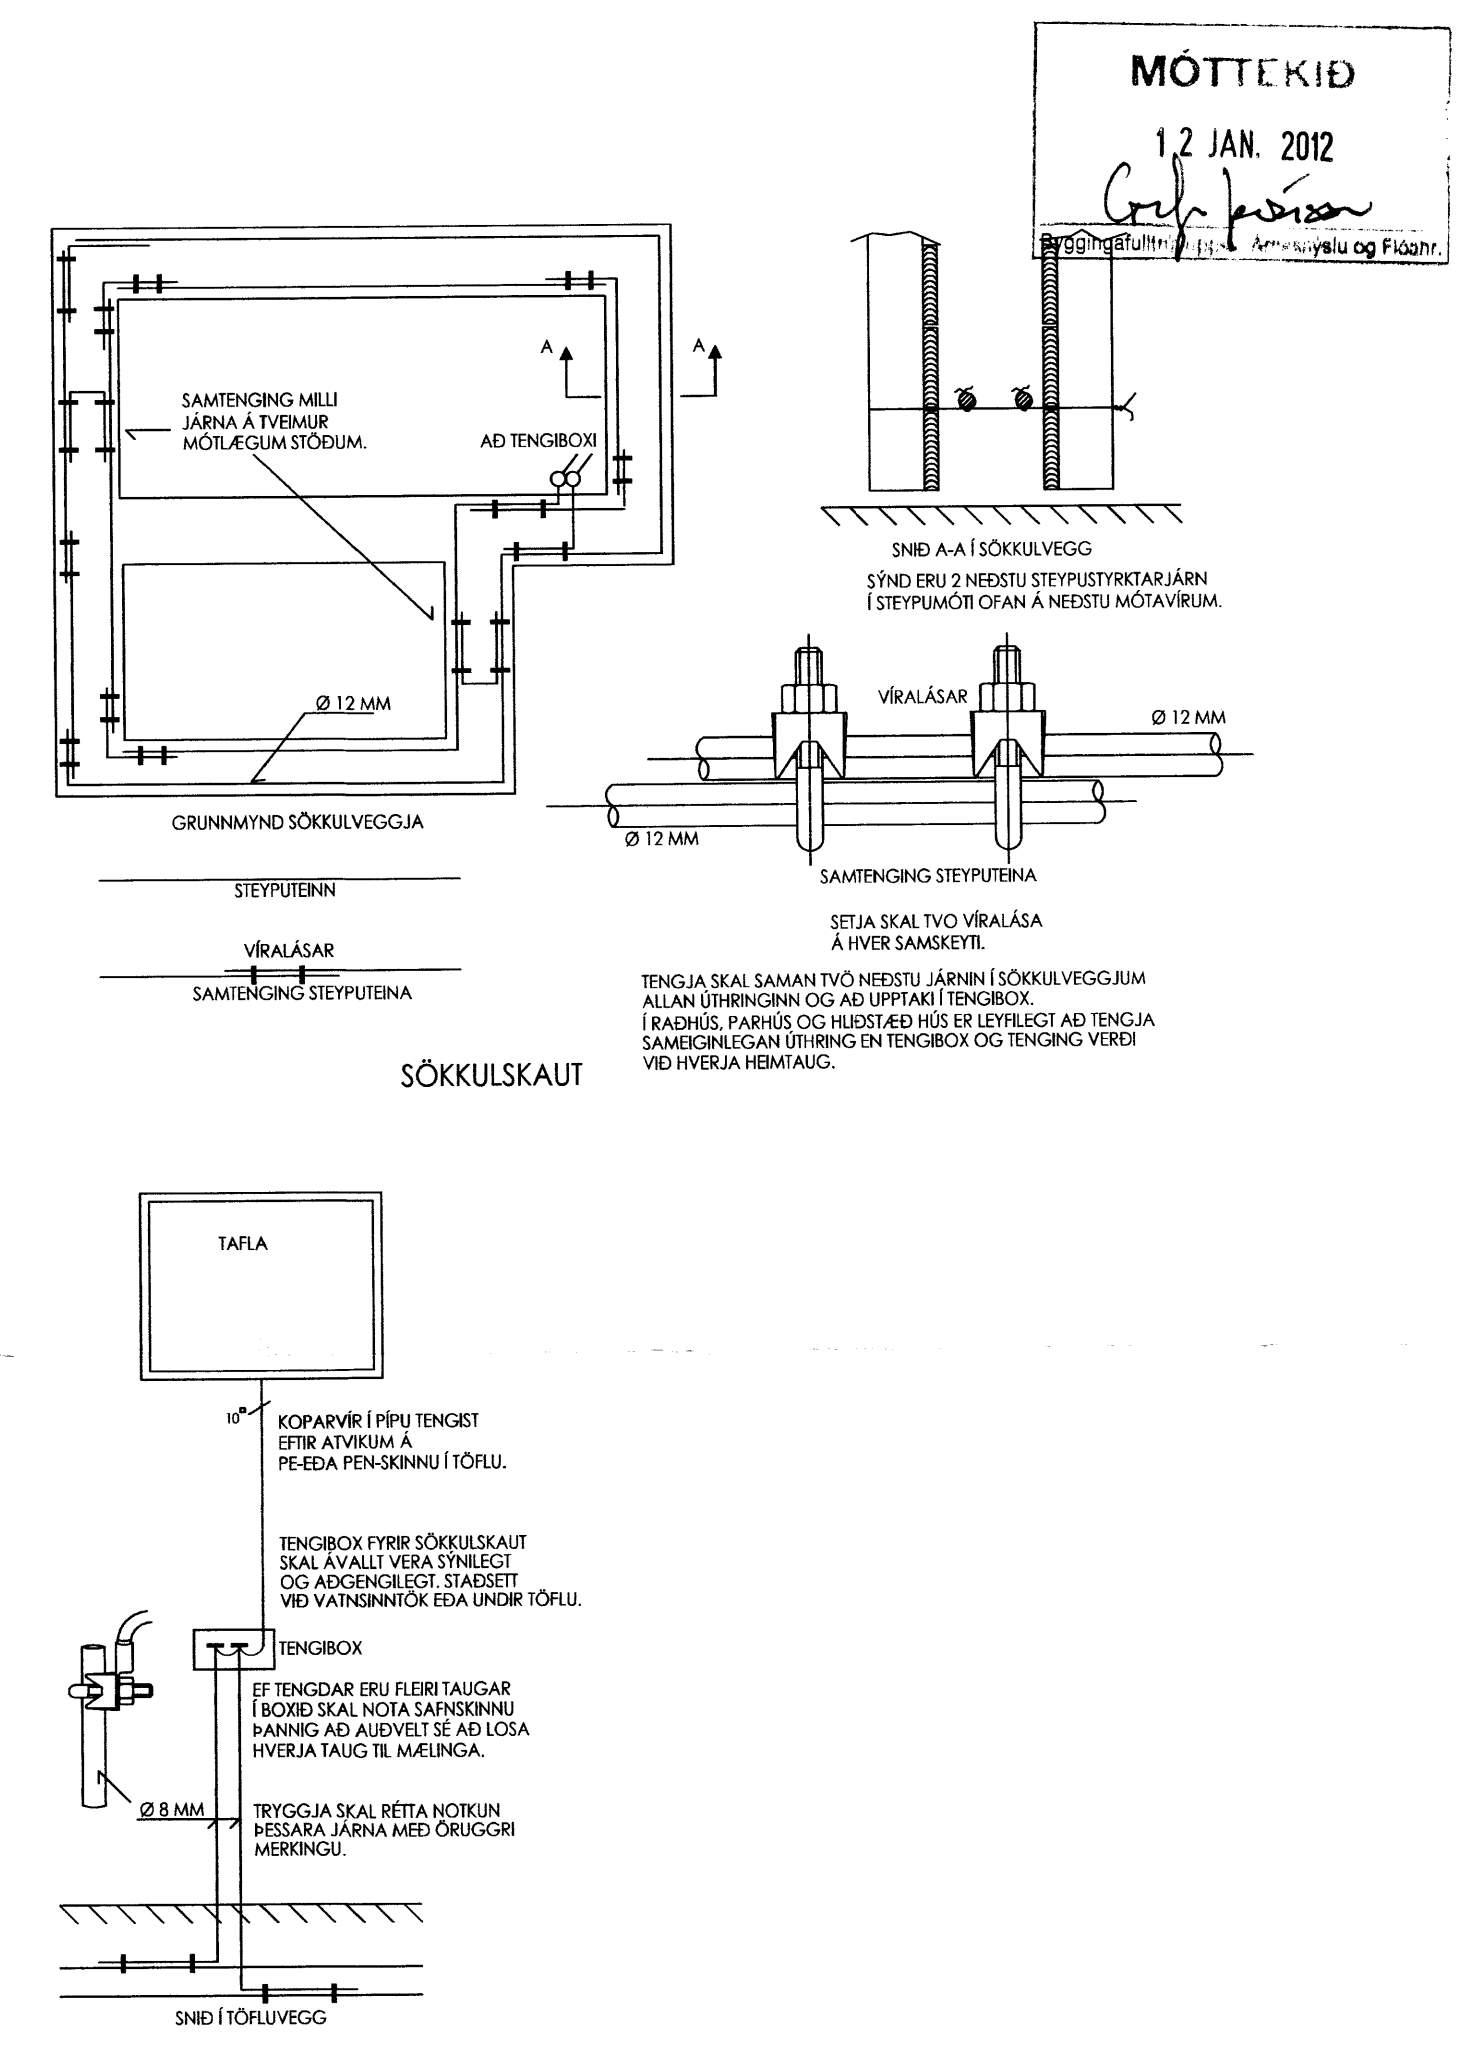

Hæð: 550mm
Breidd: 575mm
Dýpt: 120mm

G. LÁR SLF RÁÐGGJÖF OG HÖNNUN KROBBHOLT 17 230 KEFLAVÍK Sími: 421-1193 GSM: 897-8187 NETFANG: GUDNILAR@GMAIL.COM		TRÖLLAHRAUN_6 GRÍMSNES-OG_GRAFNINGSHREPPUR LANDNR: 202178	
Teikn.nr	Tilvísun á teikningu	Br.	dags.
Samþykkt	<i>[Signature]</i>		
RAFLÖGN		Teiknað: GL	
TAFLA_SKÝRINGAR		Teikn.nr. 5/6	
Hönnun: GL/JPS	Mælikvarði: ENGINN	Dags: 10.10.2011	