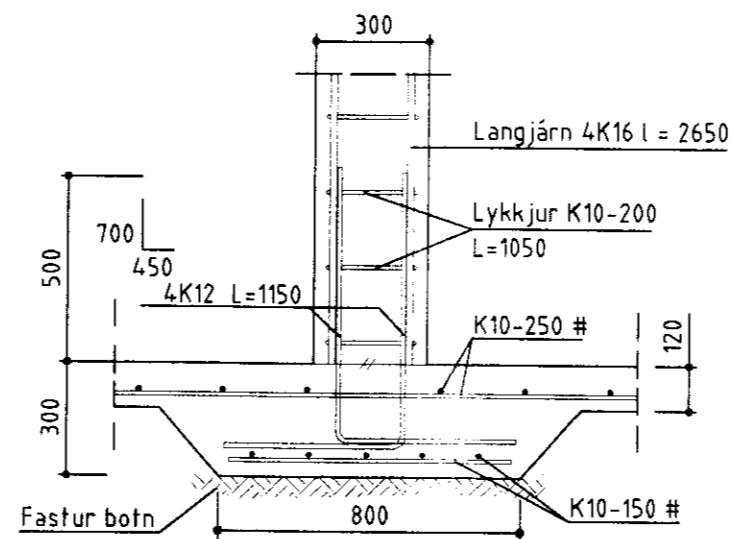

Kjallari
Mkv. 1:50

Kjallaraplata
Mkv. 1:50

Útveggir/undirstaða
Mkv. 1:20

Innveggir/undirstaða
Mkv. 1:20

S1: Stöð/undirstaða
Mkv. 1:20

Breyting 05.09.2002: Kjallari minnkaður.

BYGGINGAÞJÓNUSTA BÆNDASAMTAKA ÍSLANDS BÆNDAHÖLLINNI, HAGATORGI, REYKJAVÍK sími: 5630300	Verk nr: Blað nr: 1
TJARNARLAUT 11, Nesjaskógi í Grafningi	Mkv: 1: 50 / 1: 20
Kjallari, botnplata og undirstöður	Dags: 28.08.2002
<i>[Signature]</i>	Breytt: 05.09.2002
	Hannað: D.A./M.S Teikn: M.S.