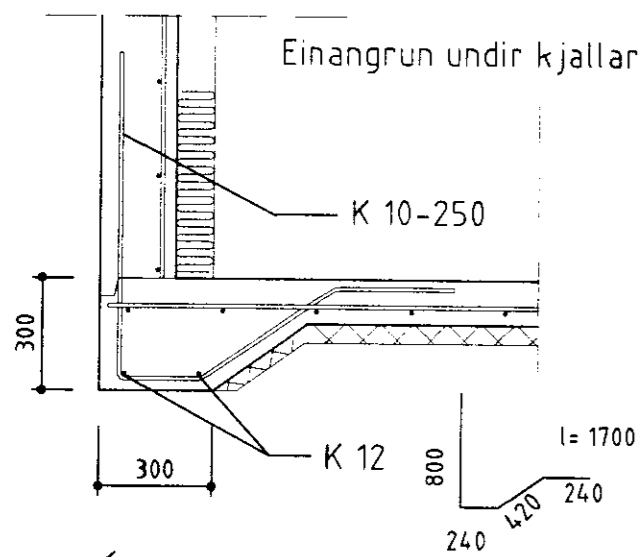

Kjallari
Mkv. 1:50

Kjallaraplata
Mkv. 1:50

Útveggir/undirstaða
Mkv. 1:20

Innveggir/undirstaða
Mkv. 1:20

S1: Stöð/undirstaða
Mkv. 1:20

Breyting 05.09.2002: Kjallari minnkaður.

BYGGINGAÞJÓNUSTA BÆNDASAMTAKA ÍSLANDS BÆNDAHÖLLINNI, HAGATORGI, REYKJAVÍK sími: 5630300	Verk nr: Blað nr: 1
TJARNARLAUT 11, Nesjaskógi í Grafningi	Mkv: 1: 50 / 1: 20
Kjallari, botnplata og undirstöður	Dags: 28.08.2002
<i>[Signature]</i>	Breytt: 05.09.2002
	Hannað: D.A./M.S Teikn: M.S.