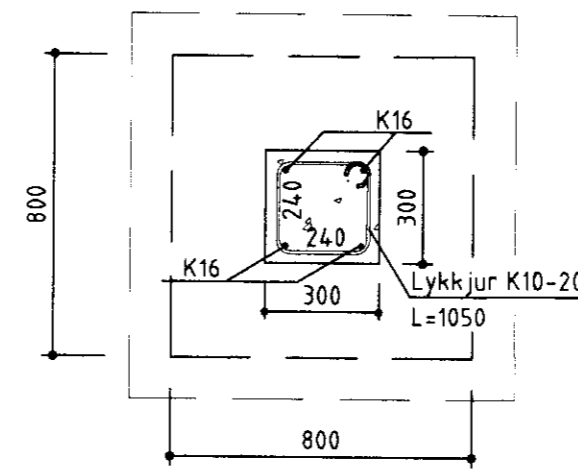

Kjallari
Mkv. 1:50

Kjallaraplata
Mkv. 1:50

Útveggir/undirstaða
Mkv. 1:20

Innveggir/undirstaða
Mkv. 1:20

S1: Stöð/undirstaða
Mkv. 1:20

Breyting 05.09.2002: Kjallari minnkaður.

BYGGINGAÞJÓNUSTA BÆNDASAMTAKA ÍSLANDS BÆNDAHÖLLINNI, HAGATORGI, REYKJAVÍK sími: 5630300	Verk nr: Blað nr: 1
TJARNARLAUT 11, Nesjaskógi í Grafningi	Mkv: 1: 50 / 1: 20
Kjallari, botnplata og undirstöður	Dags: 28.08.2002
<i>[Signature]</i>	Breytt: 05.09.2002
	Hannað: D.A./M.S Teikn: M.S.