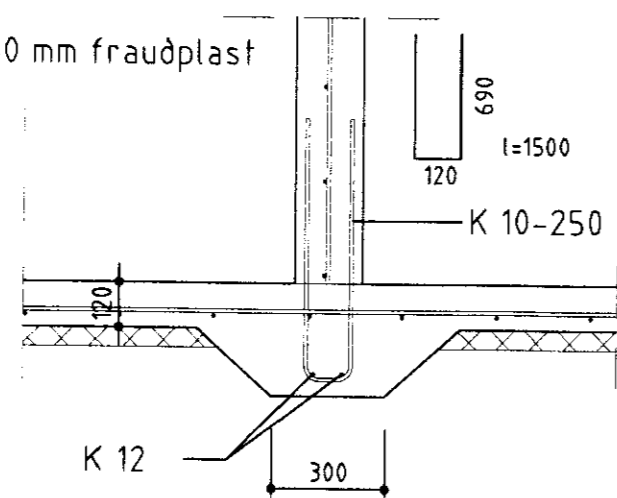

Kjallari
Mkv. 1:50

Kjallaraplata
Mkv. 1:50

Útveggir/undirstaða
Mkv. 1:20

Innveggir/undirstaða
Mkv. 1:20

S1: Stöð/undirstaða
Mkv. 1:20

Breyting 05.09.2002: Kjallari minnkaður.

BYGGINGAÞJÓNUSTA BÆNDASAMTAKA ÍSLANDS BÆNDAHÖLLINNI, HAGATORGI, REYKJAVÍK sími: 5630300	Verk nr: Blað nr: 1
TJARNARLAUT 11, Nesjaskógi í Grafningi	Mkv: 1: 50 / 1: 20
Kjallari, botnplata og undirstöður	Dags: 28.08.2002
<i>[Signature]</i>	Breytt: 05.09.2002
	Hannað: D.A./M.S Teikn: M.S.