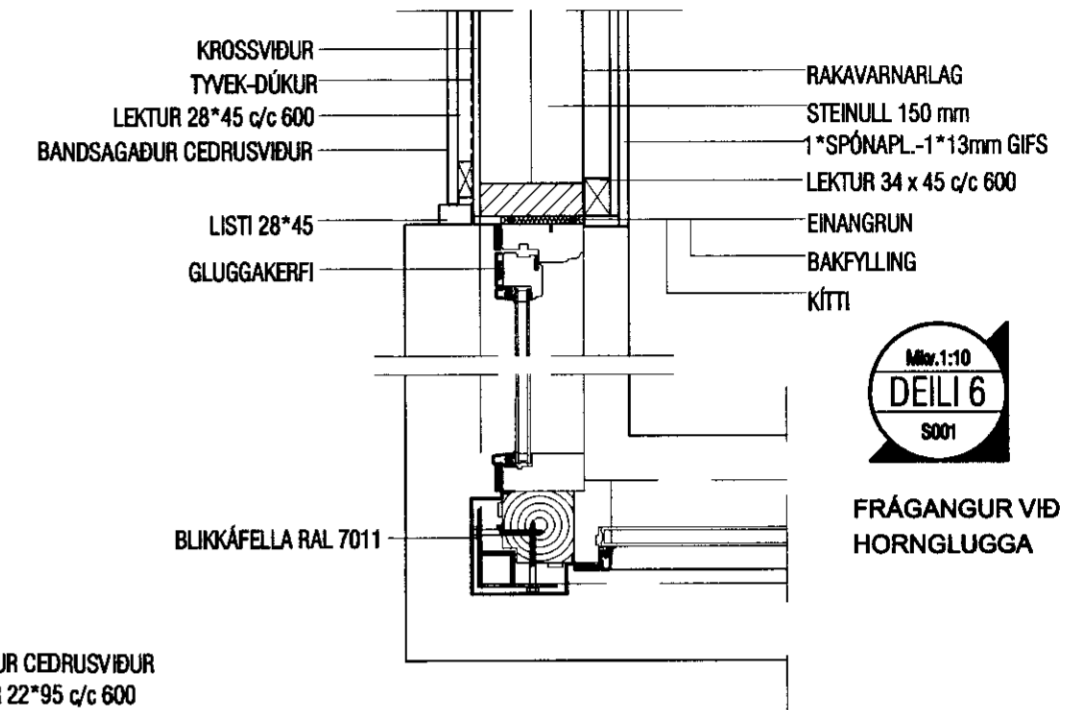

MÓTTEKIÐ

15 SEPT. 2011

Byggingarfræðingur og Flóahfr.

Mkv. 1:10
DEILI 6
S001

FRÁGANGUR VIÐ
HORNGLUUGA