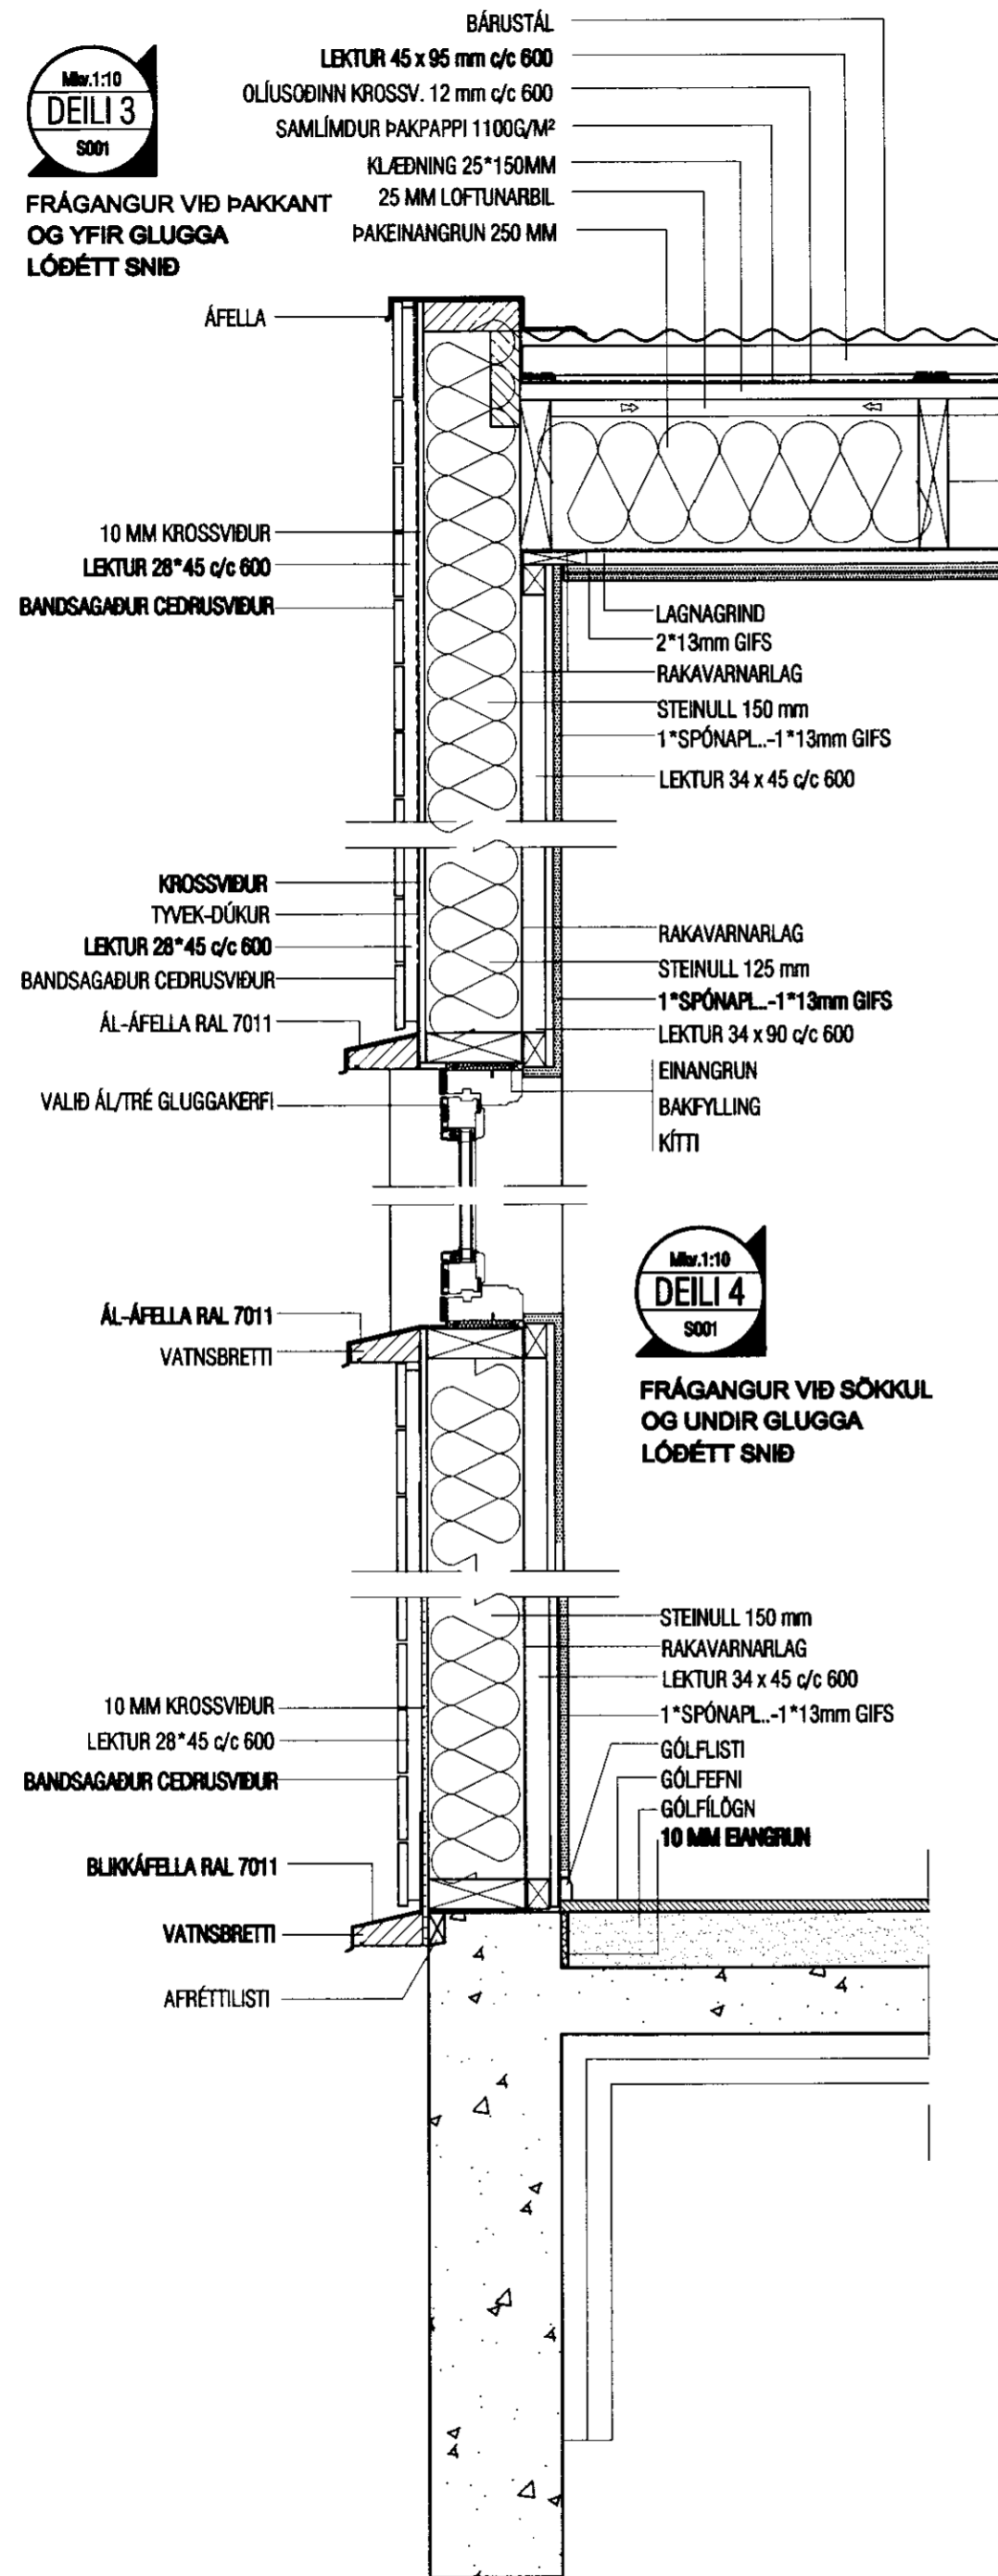

Mkv. 1:10
DEILI 3
S001

FRÁGANGUR VIÐ ÞAKKANT
OG YFIR GLUGGA
LÓÐÉTT SNID