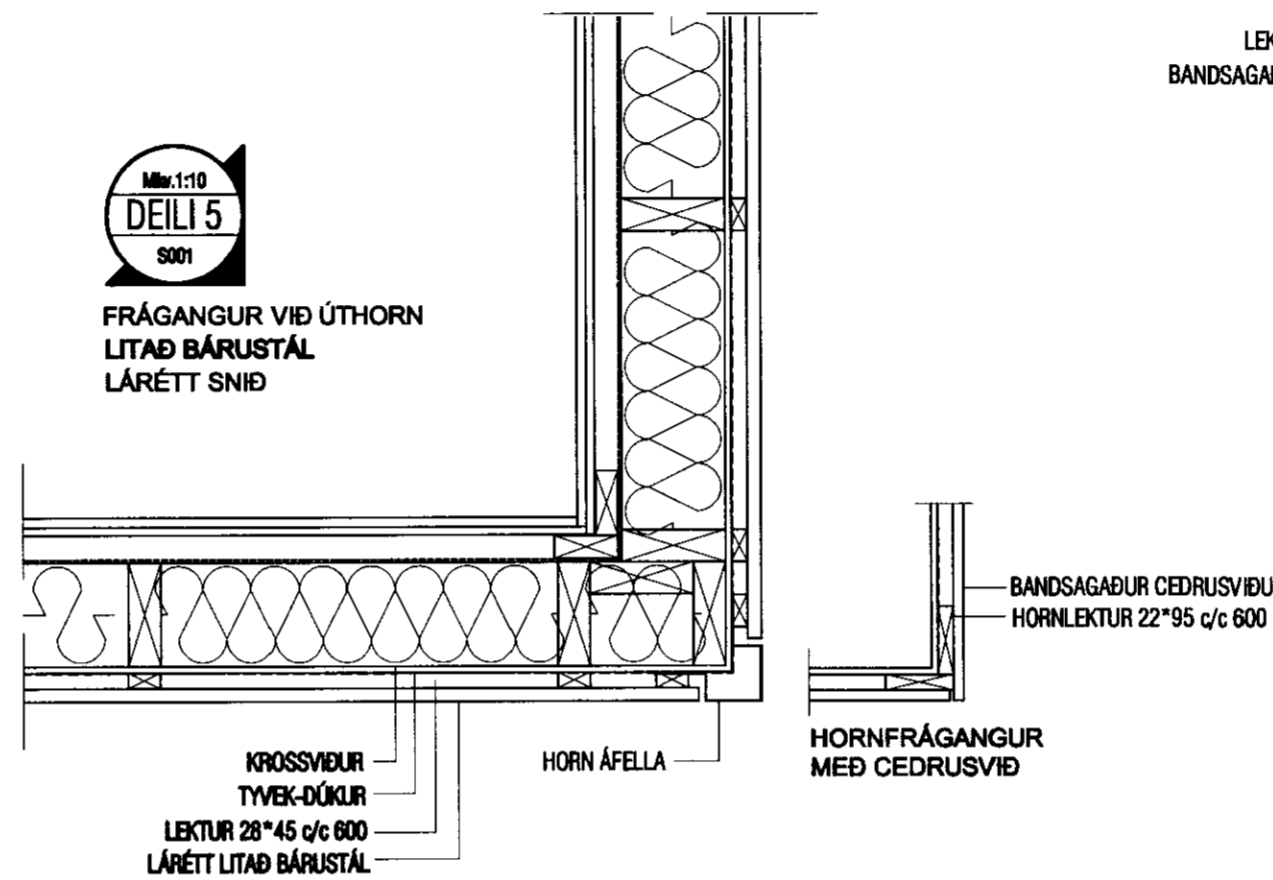

Mkv. 1:10
DEILI 5
S001

FRÁGANGUR VIÐ ÚTHORN
LITAD BÁRUSTÁL
LÁRÉTT SNID