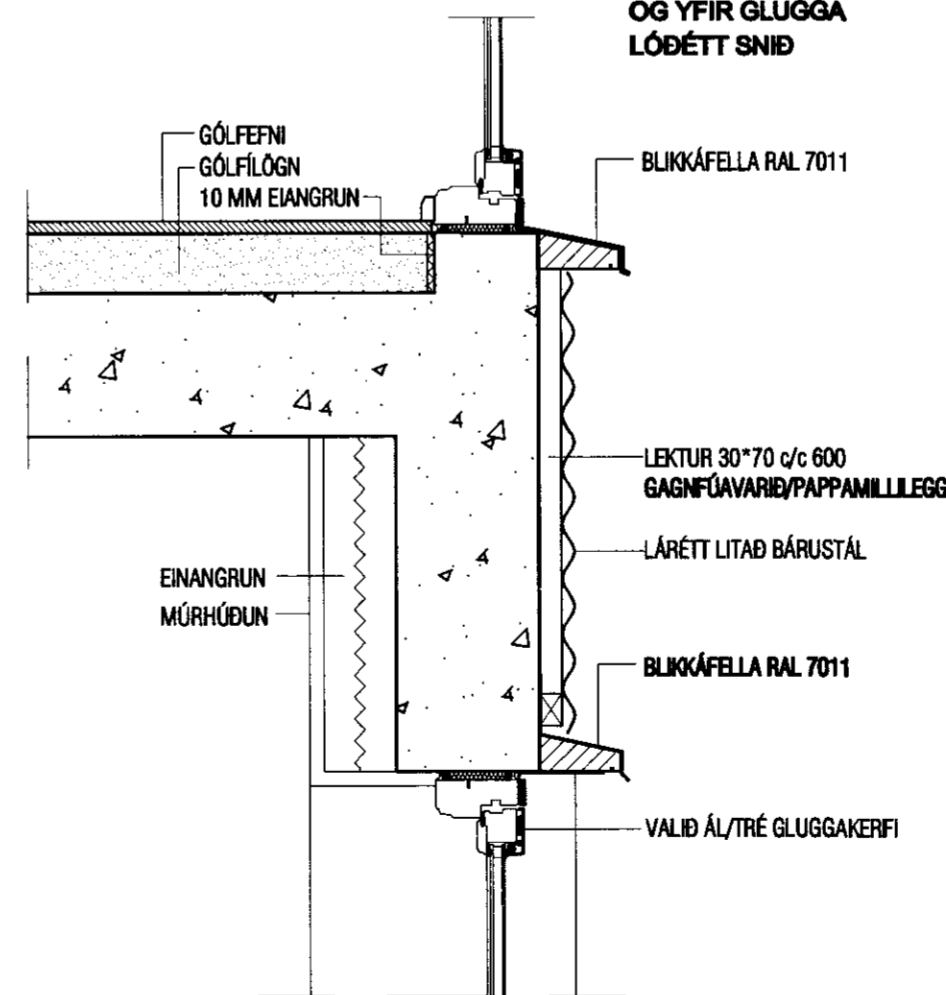

Mkv. 1:10
DEILI 7
S004

FRÁGANGUR VIÐ ÞAKKANT
OG YFIR GLUGGA
LÓÐÉTT SNID