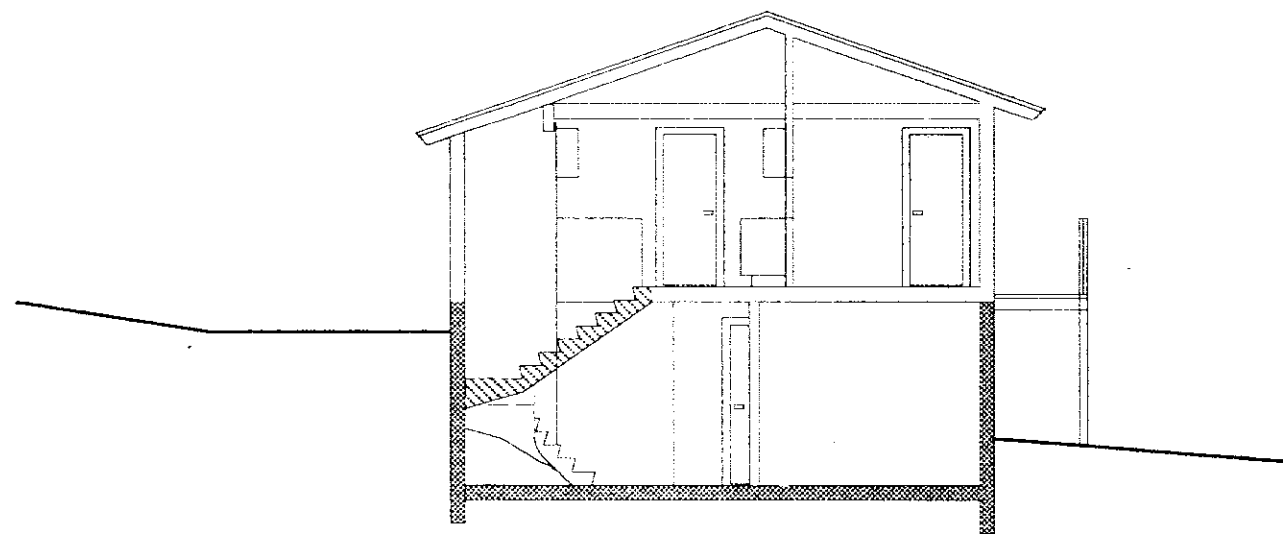

Samp. 18/5 '99  
Hilmar Leifsson

sneiðing a - a

sneiðing b - b

**Sumarbústaður á lóð nr T6 í Nesjaskógi í Grafningi**

Sótt er um að flytja bústað, sem nú er í:  
Nesjum - Hestvík - Grafningi,  
greinitala 35000470, landnúmer 170919

Bústaðurinn er nú 49 m<sup>2</sup> en verður 58,4 m<sup>2</sup>  
auk kjallara.

Útlitsmyndir og sneiðingar, teiknað í maí 1999, mkv. 1:100

Trausti Leósson byggingafræðingur Leirutanga 16 Mosfellsbæ  
kt. 310846-3769, sími 566 6623, Gsm 862 9623 fax 566 7544,  
nef. traustil@simnet.is