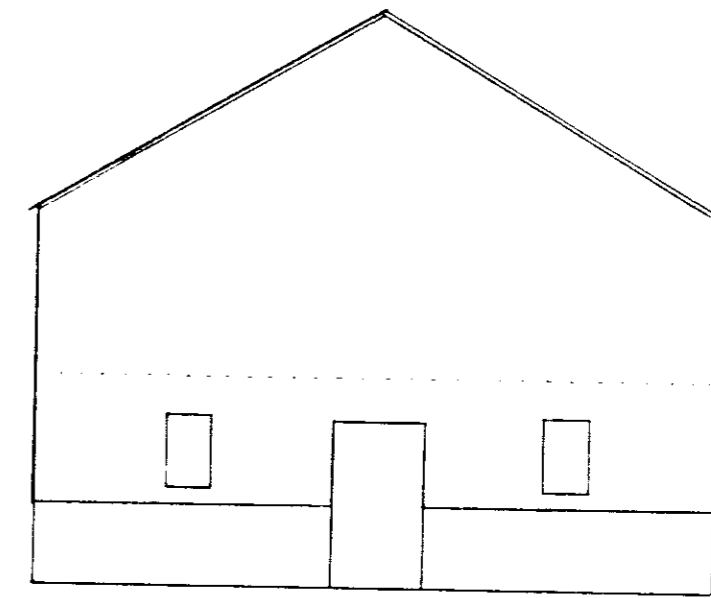

NORÐUR GAFI

AUSTUR GAFI

TORFASTADIR II GRAFN

Hesthús byggt í hlöðu.

Stærð 54m² 140,4m³

Grunnmynd 1:75

Útlit 1:100

Teiknað okt '96

Björgvin Sveinsson

Eig: Björgvin Sveinsson

Róna Einarsdóttir

Byggingæfni: Timburgrind
klædd með útúðu stáli og
einangrað með 4" steinull.