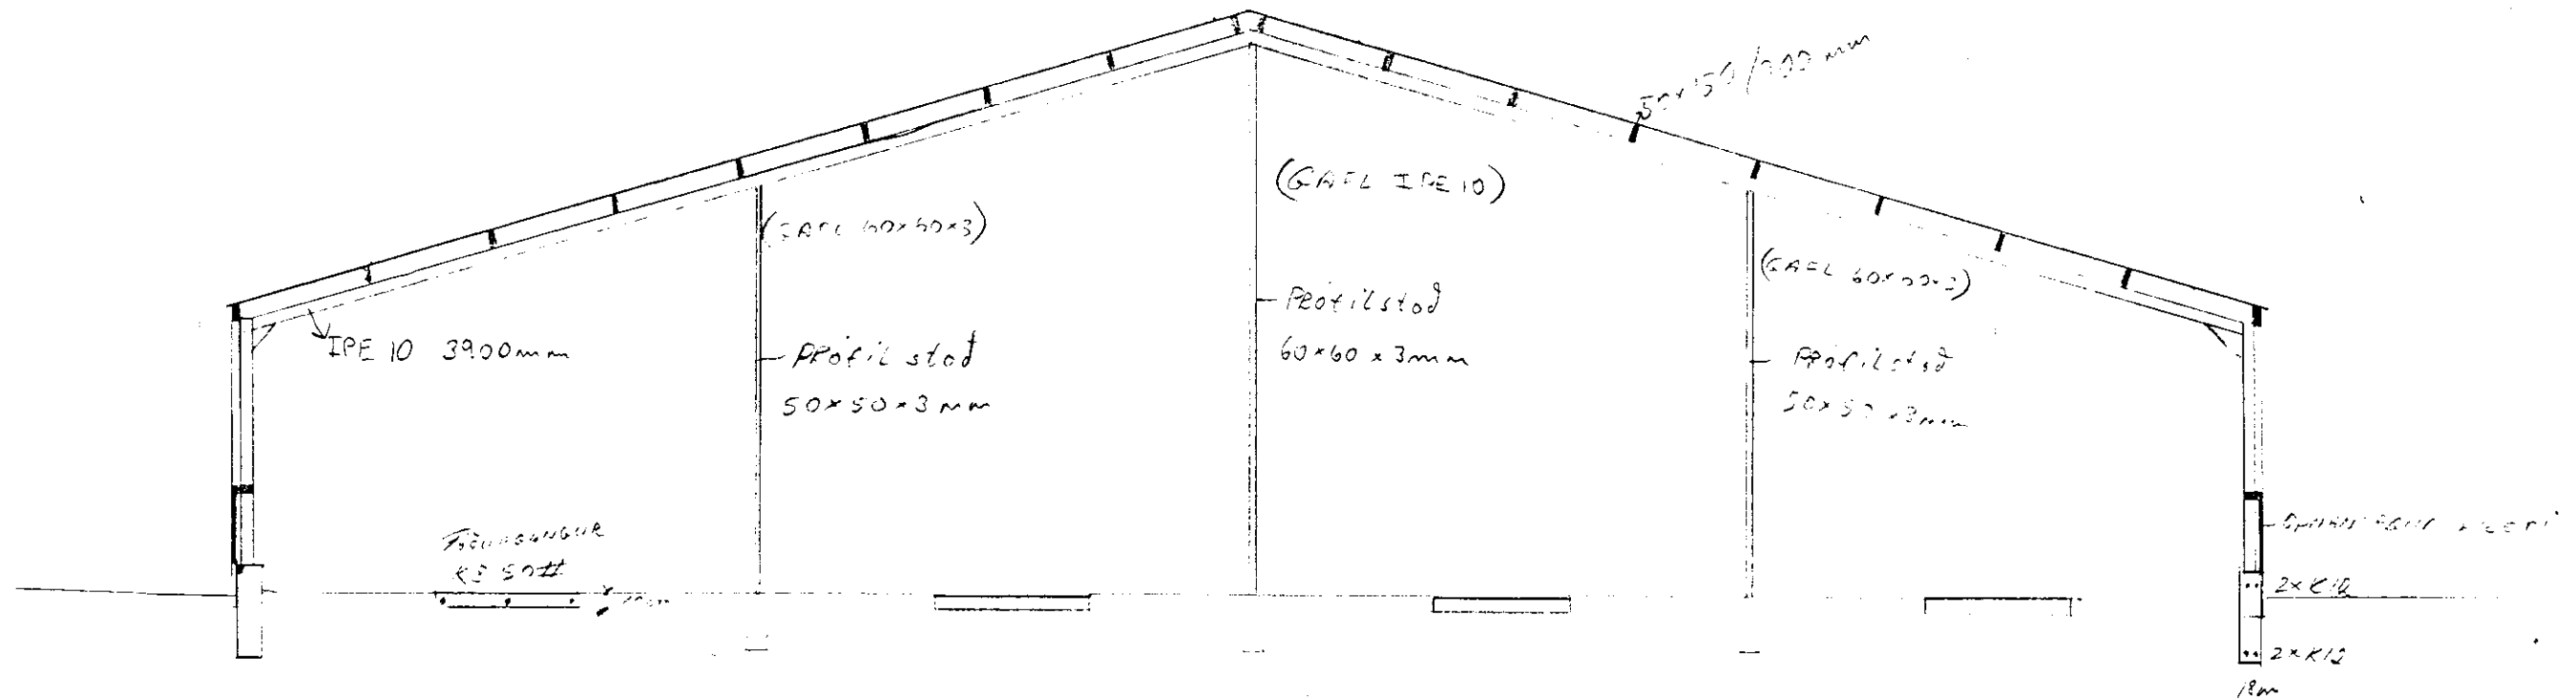

Triljastadur í Gerðil.

Skjalnúmer: Sperra 1:50

Plata myndir Skjalnúmer 15cm K8 30#

18.11.20 Bjarndóttir