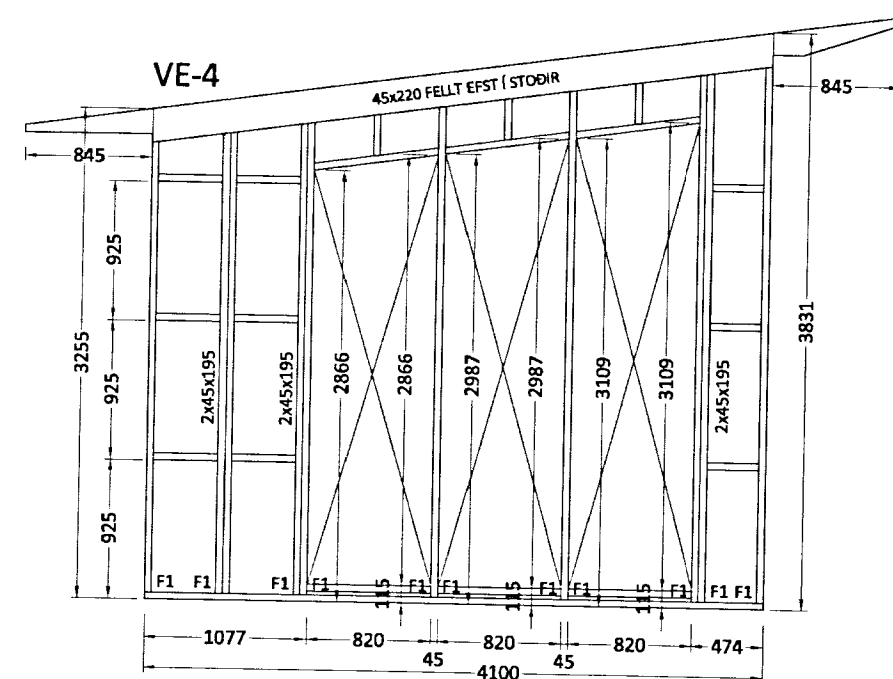

Límtrésbiti 140x300, L= 5290

MOÐTIL AID
15 NOV. 2013
Gudbjörg Þórunn

Ú1 11.08.13 GRG Frumútgáfa
Útgáfa: Dagsetn: Af: Skýring:

CEDRUS EHF.
TEKNI- OG VERKFRÆÐISJÓNUSTA
MÍÐTUN 20, 800 SELFOSS, S: 482-1166
WWW.CEDRUS.IS @ SIMNET.IS S: 863-3004