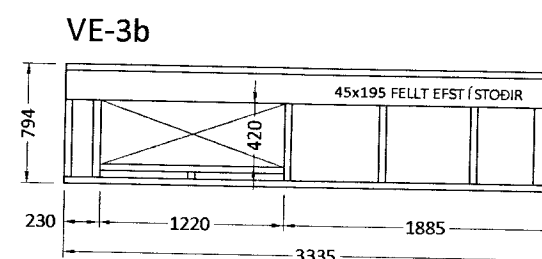

Límtrésbiti 140x300, L= 5290

MOÐTIL AID
15 NOV. 2013
Gudbjörg Þórunn

Ú1 11.08.13 GRG Frumútgáfa
Útgáfa: Dagsetn: Af: Skýring:

CEDRUS EHF.
TEKNI- OG VERKFRÆÐISJÓNUSTA
MÍÐTUN 20, 800 SELFOSS, S: 482-1166
WWW.CEDRUS.IS @ SIMNET.IS S: 863-3004