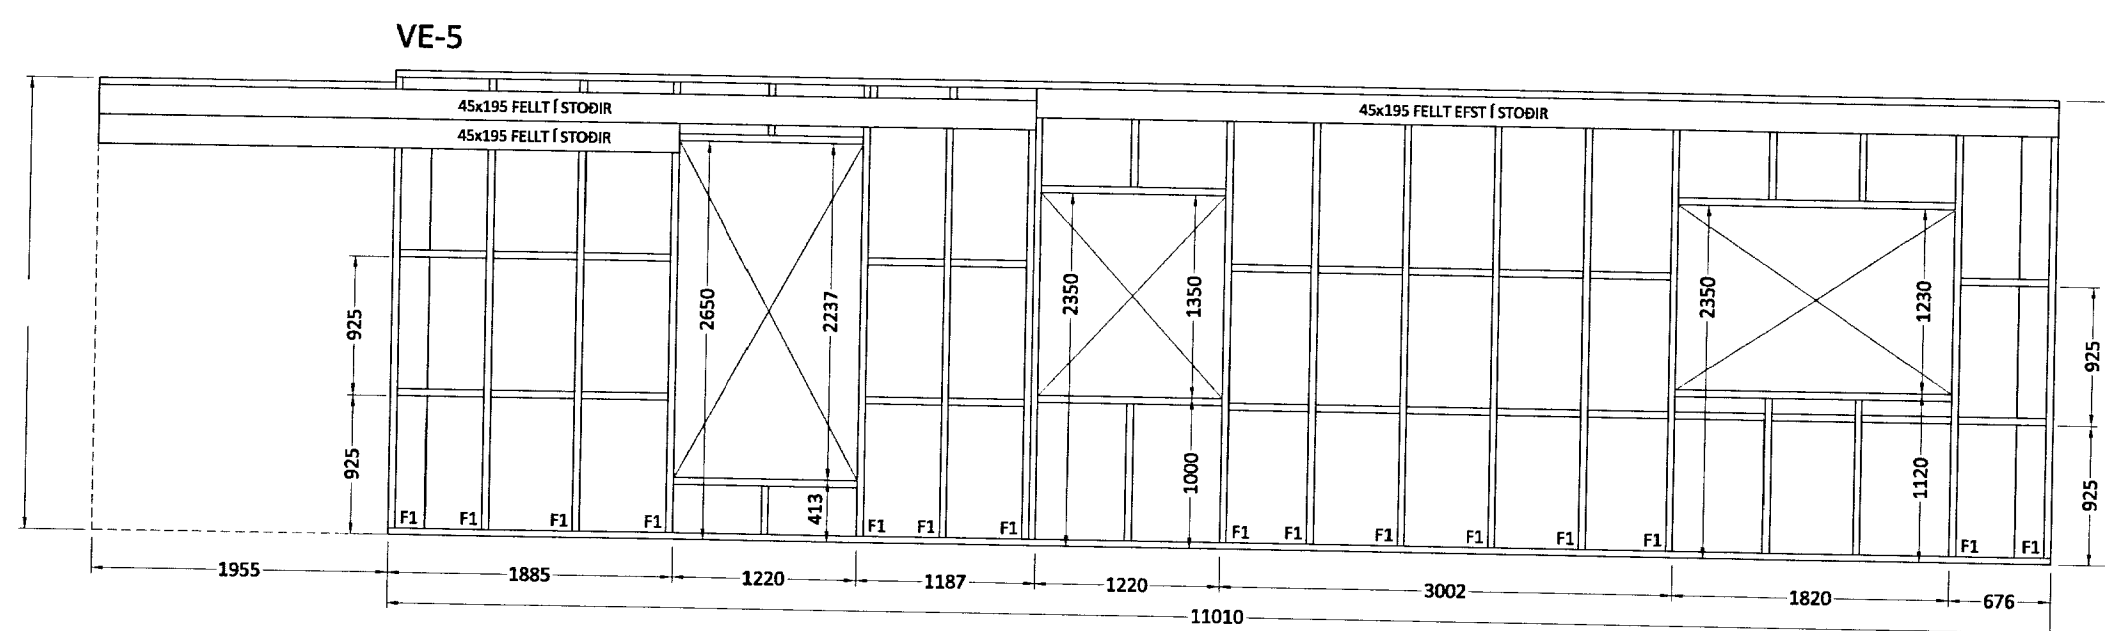

Límtrésbiti 140x300, L= 5290

MOÐTIL AID
15 NOV. 2013
Gudbjörg Þórunn

Ú1 11.08.13 GRG Frumútgáfa
Útgáfa: Dagsetn: Af: Skýring:

CEDRUS EHF.
TEKNI- OG VERKFRÆÐISJÓNUSTA
MÍÐTUN 20, 800 SELFOSS, S: 482-1166
WWW.CEDRUS.IS @ SIMNET.IS S: 863-3004