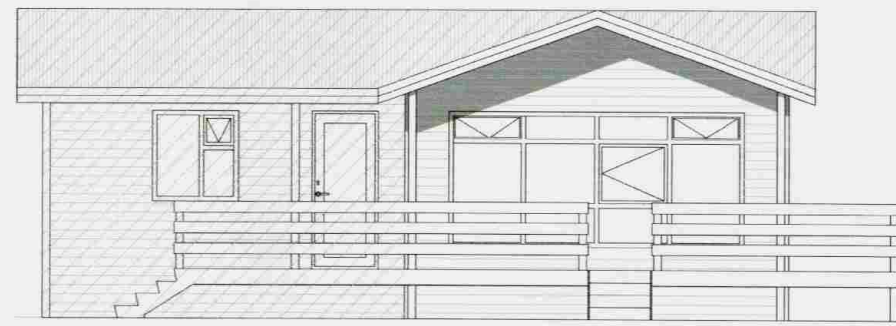

Samþykkt

24 JUN 2008  
Núpi Kjartan  
Byggingartulltrúi uppsveita Árnessýslu

Suður

Vestur

Norður

Austur

Br:	Hverju breytt:	Dags:	Kvittun:
Súmarhus í landi Þoroddstaða Grimsneshr. LN:187712		Teikn nr: 101	
Aðalteikningar Grunnmynd, útlit, snið,		Frumstærð: A2	
Dags:	02.06.08	M/1:	1:100/1:200/1:20
Hann:	GPS		
Samþ:	<i>[Signature]</i>	V.nr:	08033
020162-3099		Teikn: IHO	
<b>VGS</b> VERKFRÆÐISTOFA GUÐJÓNS P. SIGFÚSSONAR EHF. AUSTURVEGI 42, 2.HÆÐ, 800 SELFOSSI S: 482 2805, F: 482 3818 NETFANG: VGS@VGS.IS			