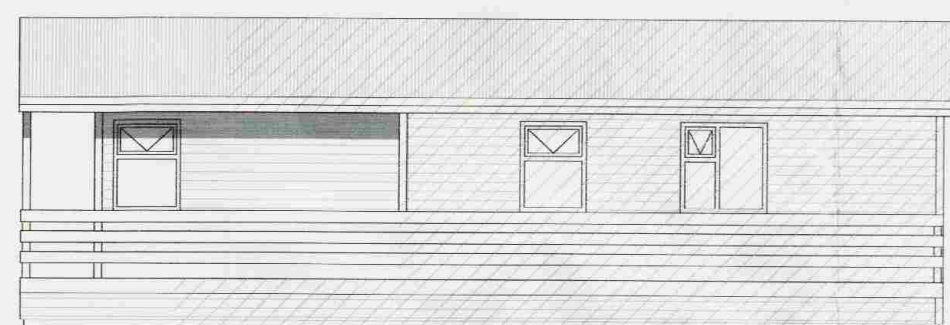

Samþykkt

24 JUN 2008  
Núpi Kjartan  
Byggingartulltrúi uppsveita Árnessýslu

Suður

Vestur

Norður

Austur

Br:	Hverju breytt:	Dags:	Kvittun:
Súmarhus í landi Þoroddstaða Grimsneshr. LN:187712		Teikn nr: 101	
Aðalteikningar Grunnmynd, útlit, snið,		Frumstærð: A2	
Dags:	02.06.08	M/1:	1:100/1:200/1:20
Hann:	GPS		
Samþ:	<i>[Signature]</i>	V.nr:	08033
020162-3099		Teikn: IHO	
<b>VGS</b> VERKFRÆÐISTOFA GUÐJÓNS P. SIGFÚSSONAR EHF. AUSTURVEGI 42, 2.HÆÐ, 800 SELFOSSI S: 482 2805, F: 482 3818 NETFANG: VGS@VGS.IS			