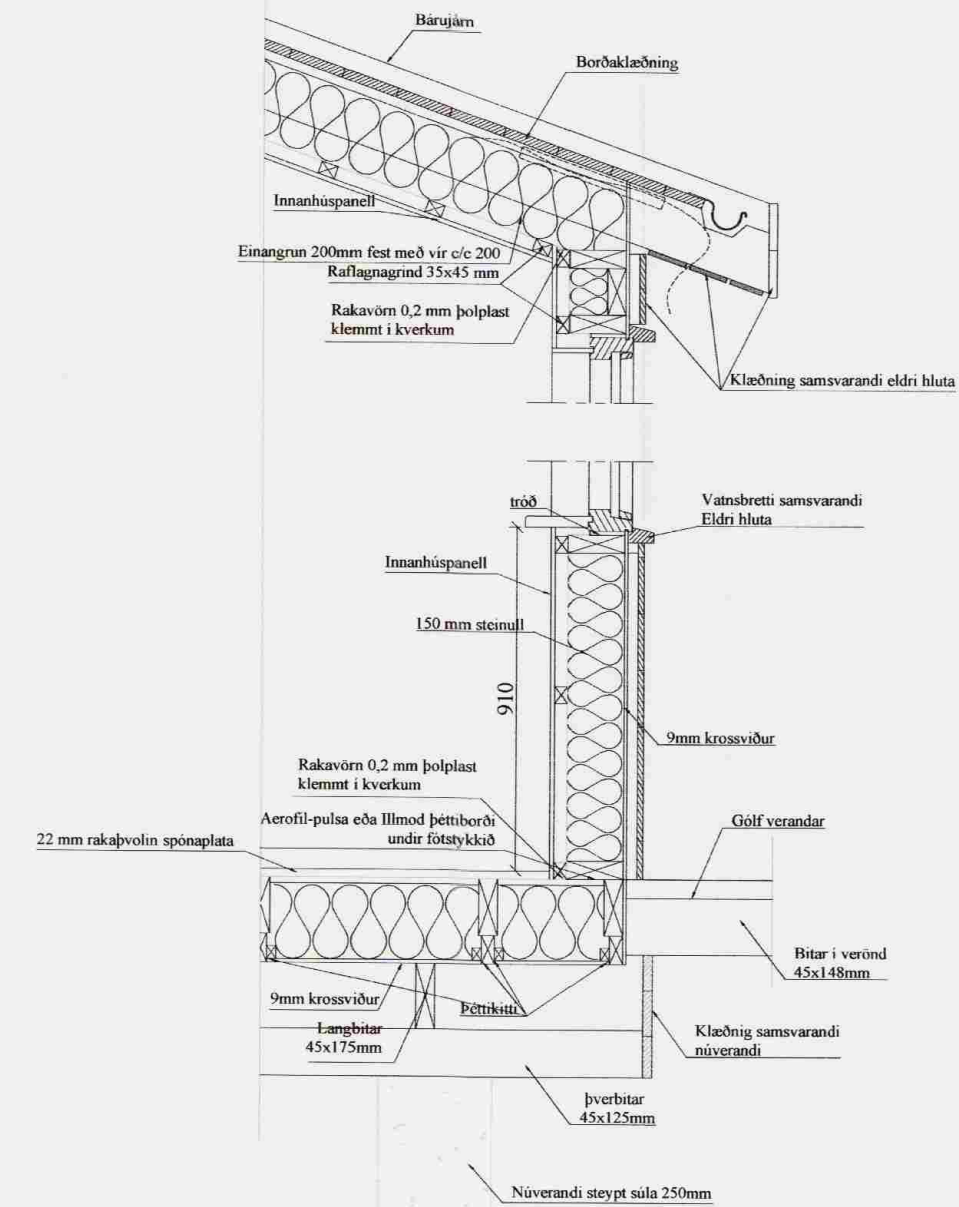

Samþykkt

24 JUN 2008  
Núpi Kjartan  
Byggingartulltrúi uppsveita Árnessýslu

Suður

Vestur

Norður

Austur

Br:	Hverju breytt:	Dags:	Kvittun:
Súmarhus í landi Þoroddstaða Grimsneshr. LN:187712		Teikn nr: 101	
Aðalteikningar Grunnmynd, útlit, snið,		Frumstærð: A2	
Dags:	02.06.08	M/1:	1:100/1:200/1:20
Hann:	GPS		
Samþ:	<i>[Signature]</i>	V.nr:	08033
020162-3099		Teikn: IHO	
<b>VGS</b> VERKFRÆÐISTOFA GUÐJÓNS P. SIGFÚSSONAR EHF. AUSTURVEGI 42, 2.HÆÐ, 800 SELFOSSI S: 482 2805, F: 482 3818 NETFANG: VGS@VGS.IS			