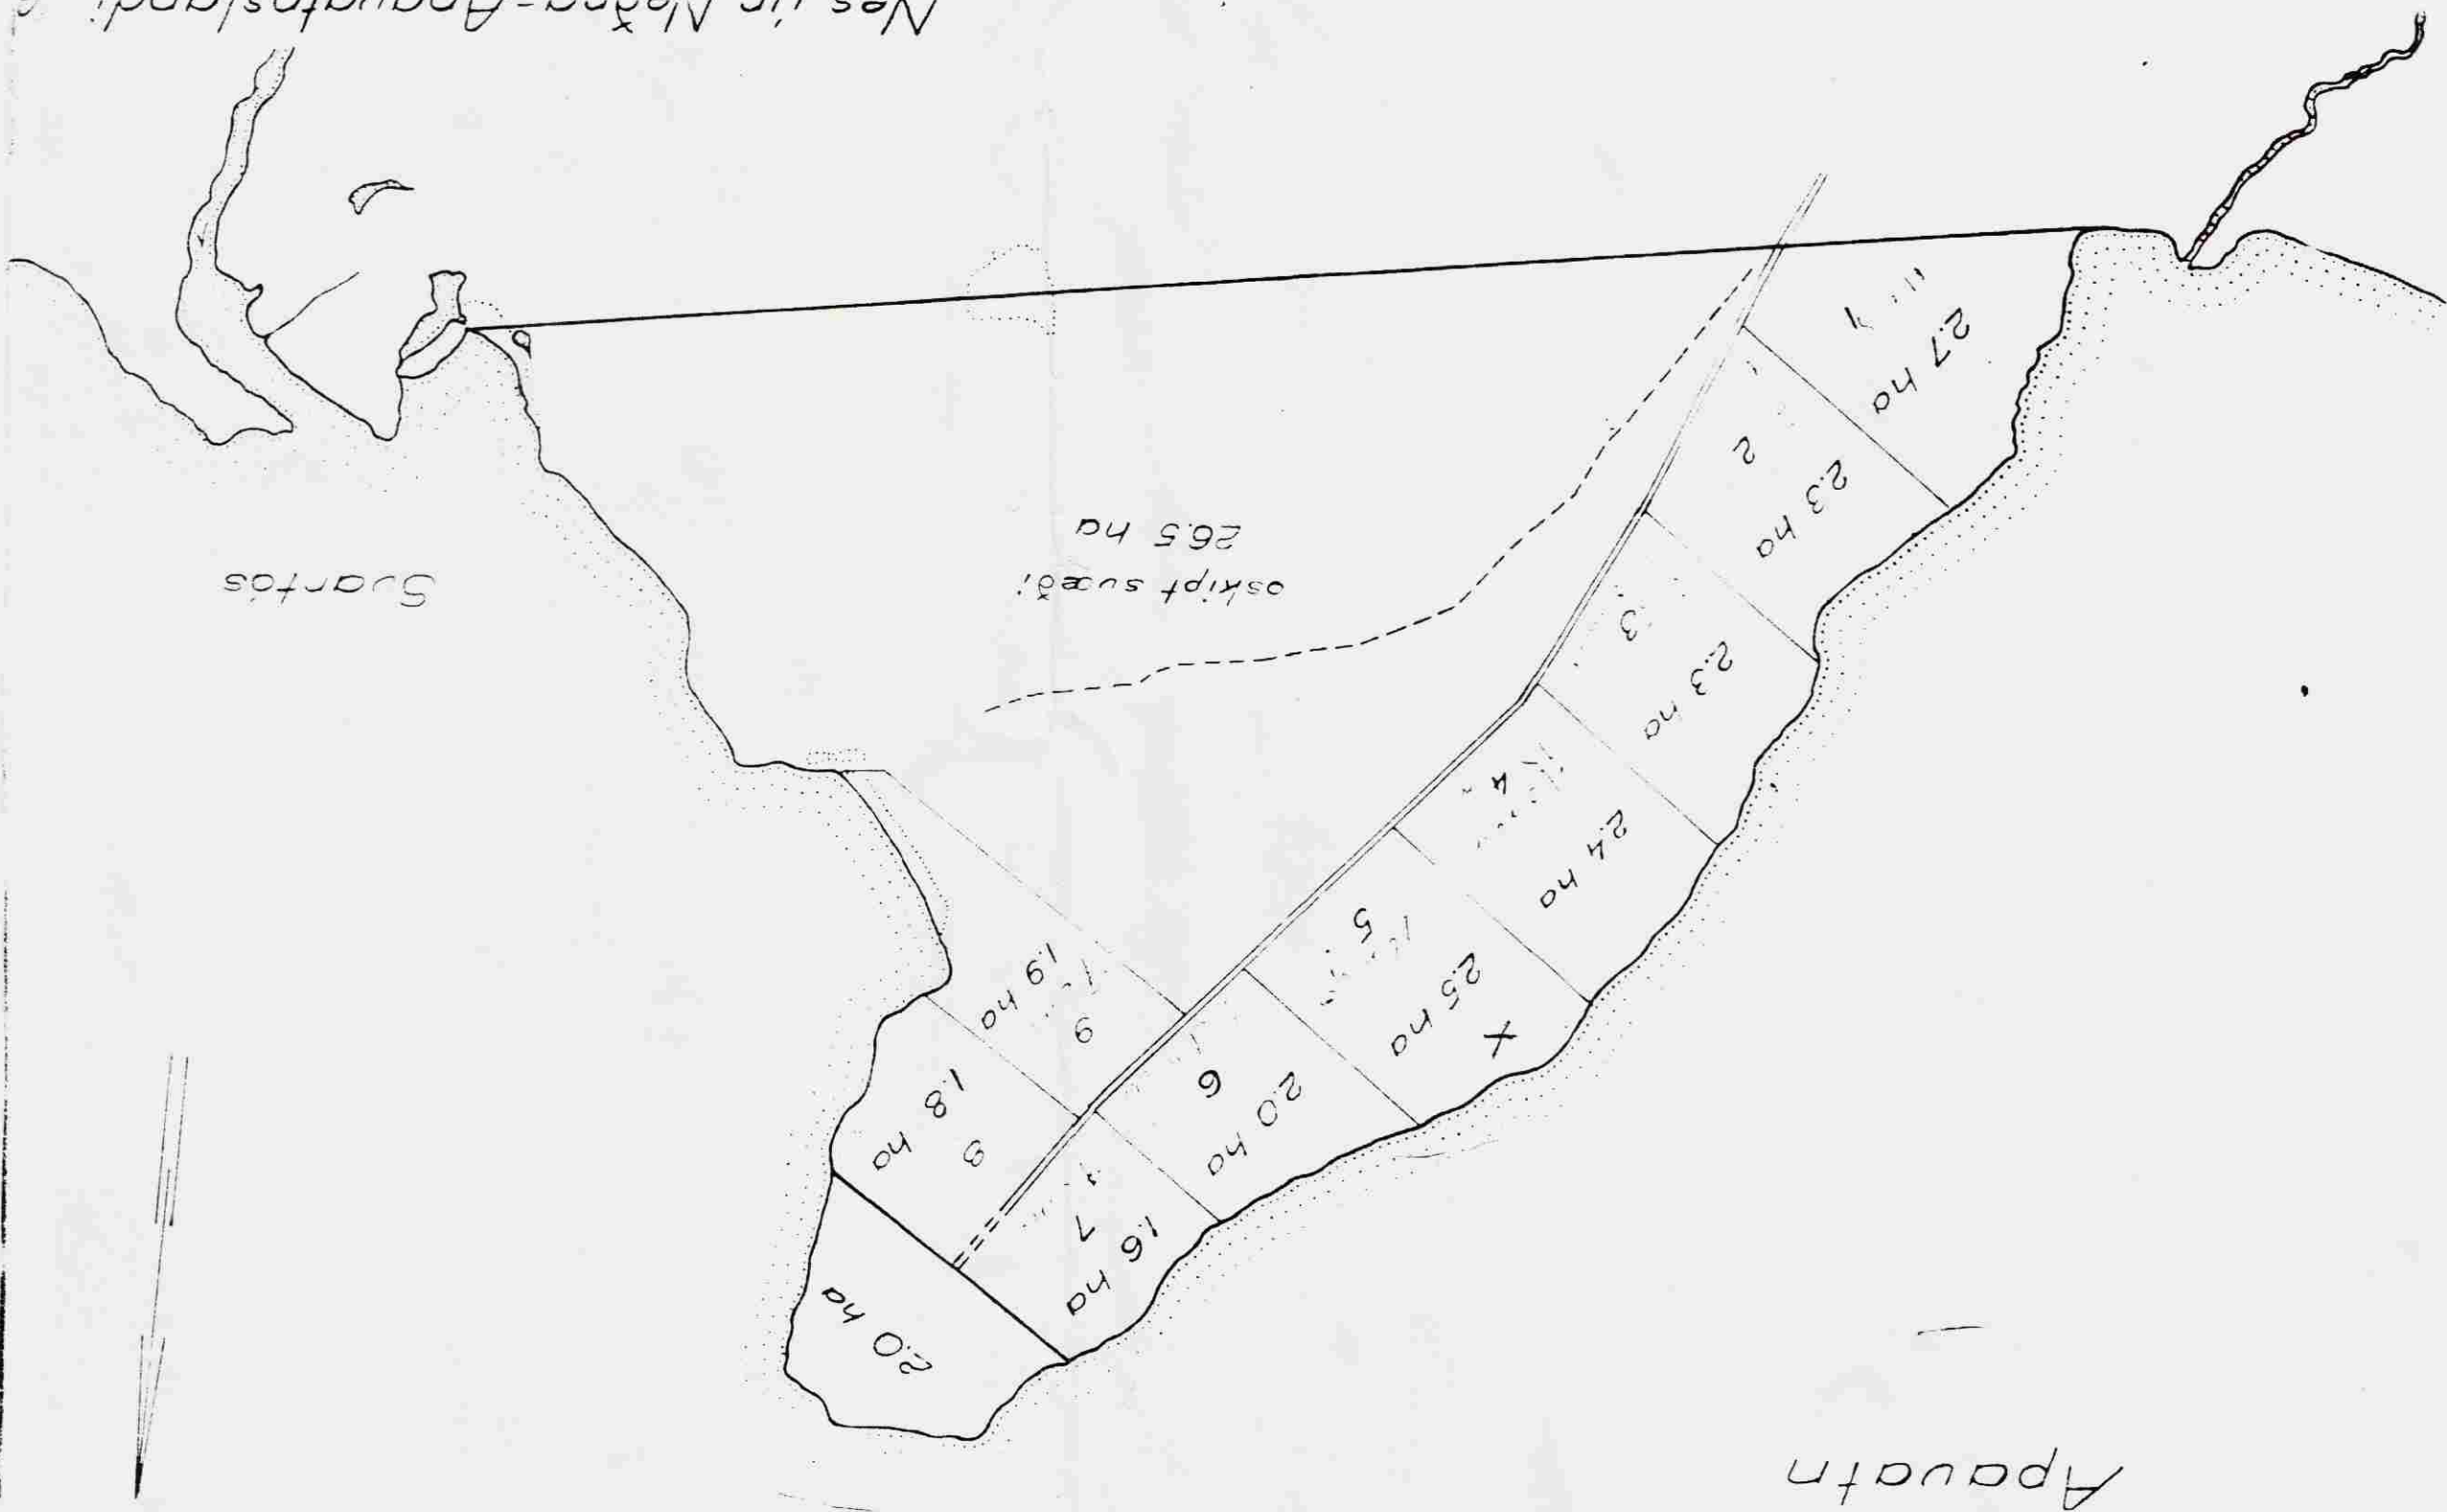

Nes in Mölön-Annatnslandi

Suartos

oskipt sveði
265 ha

Apauntn