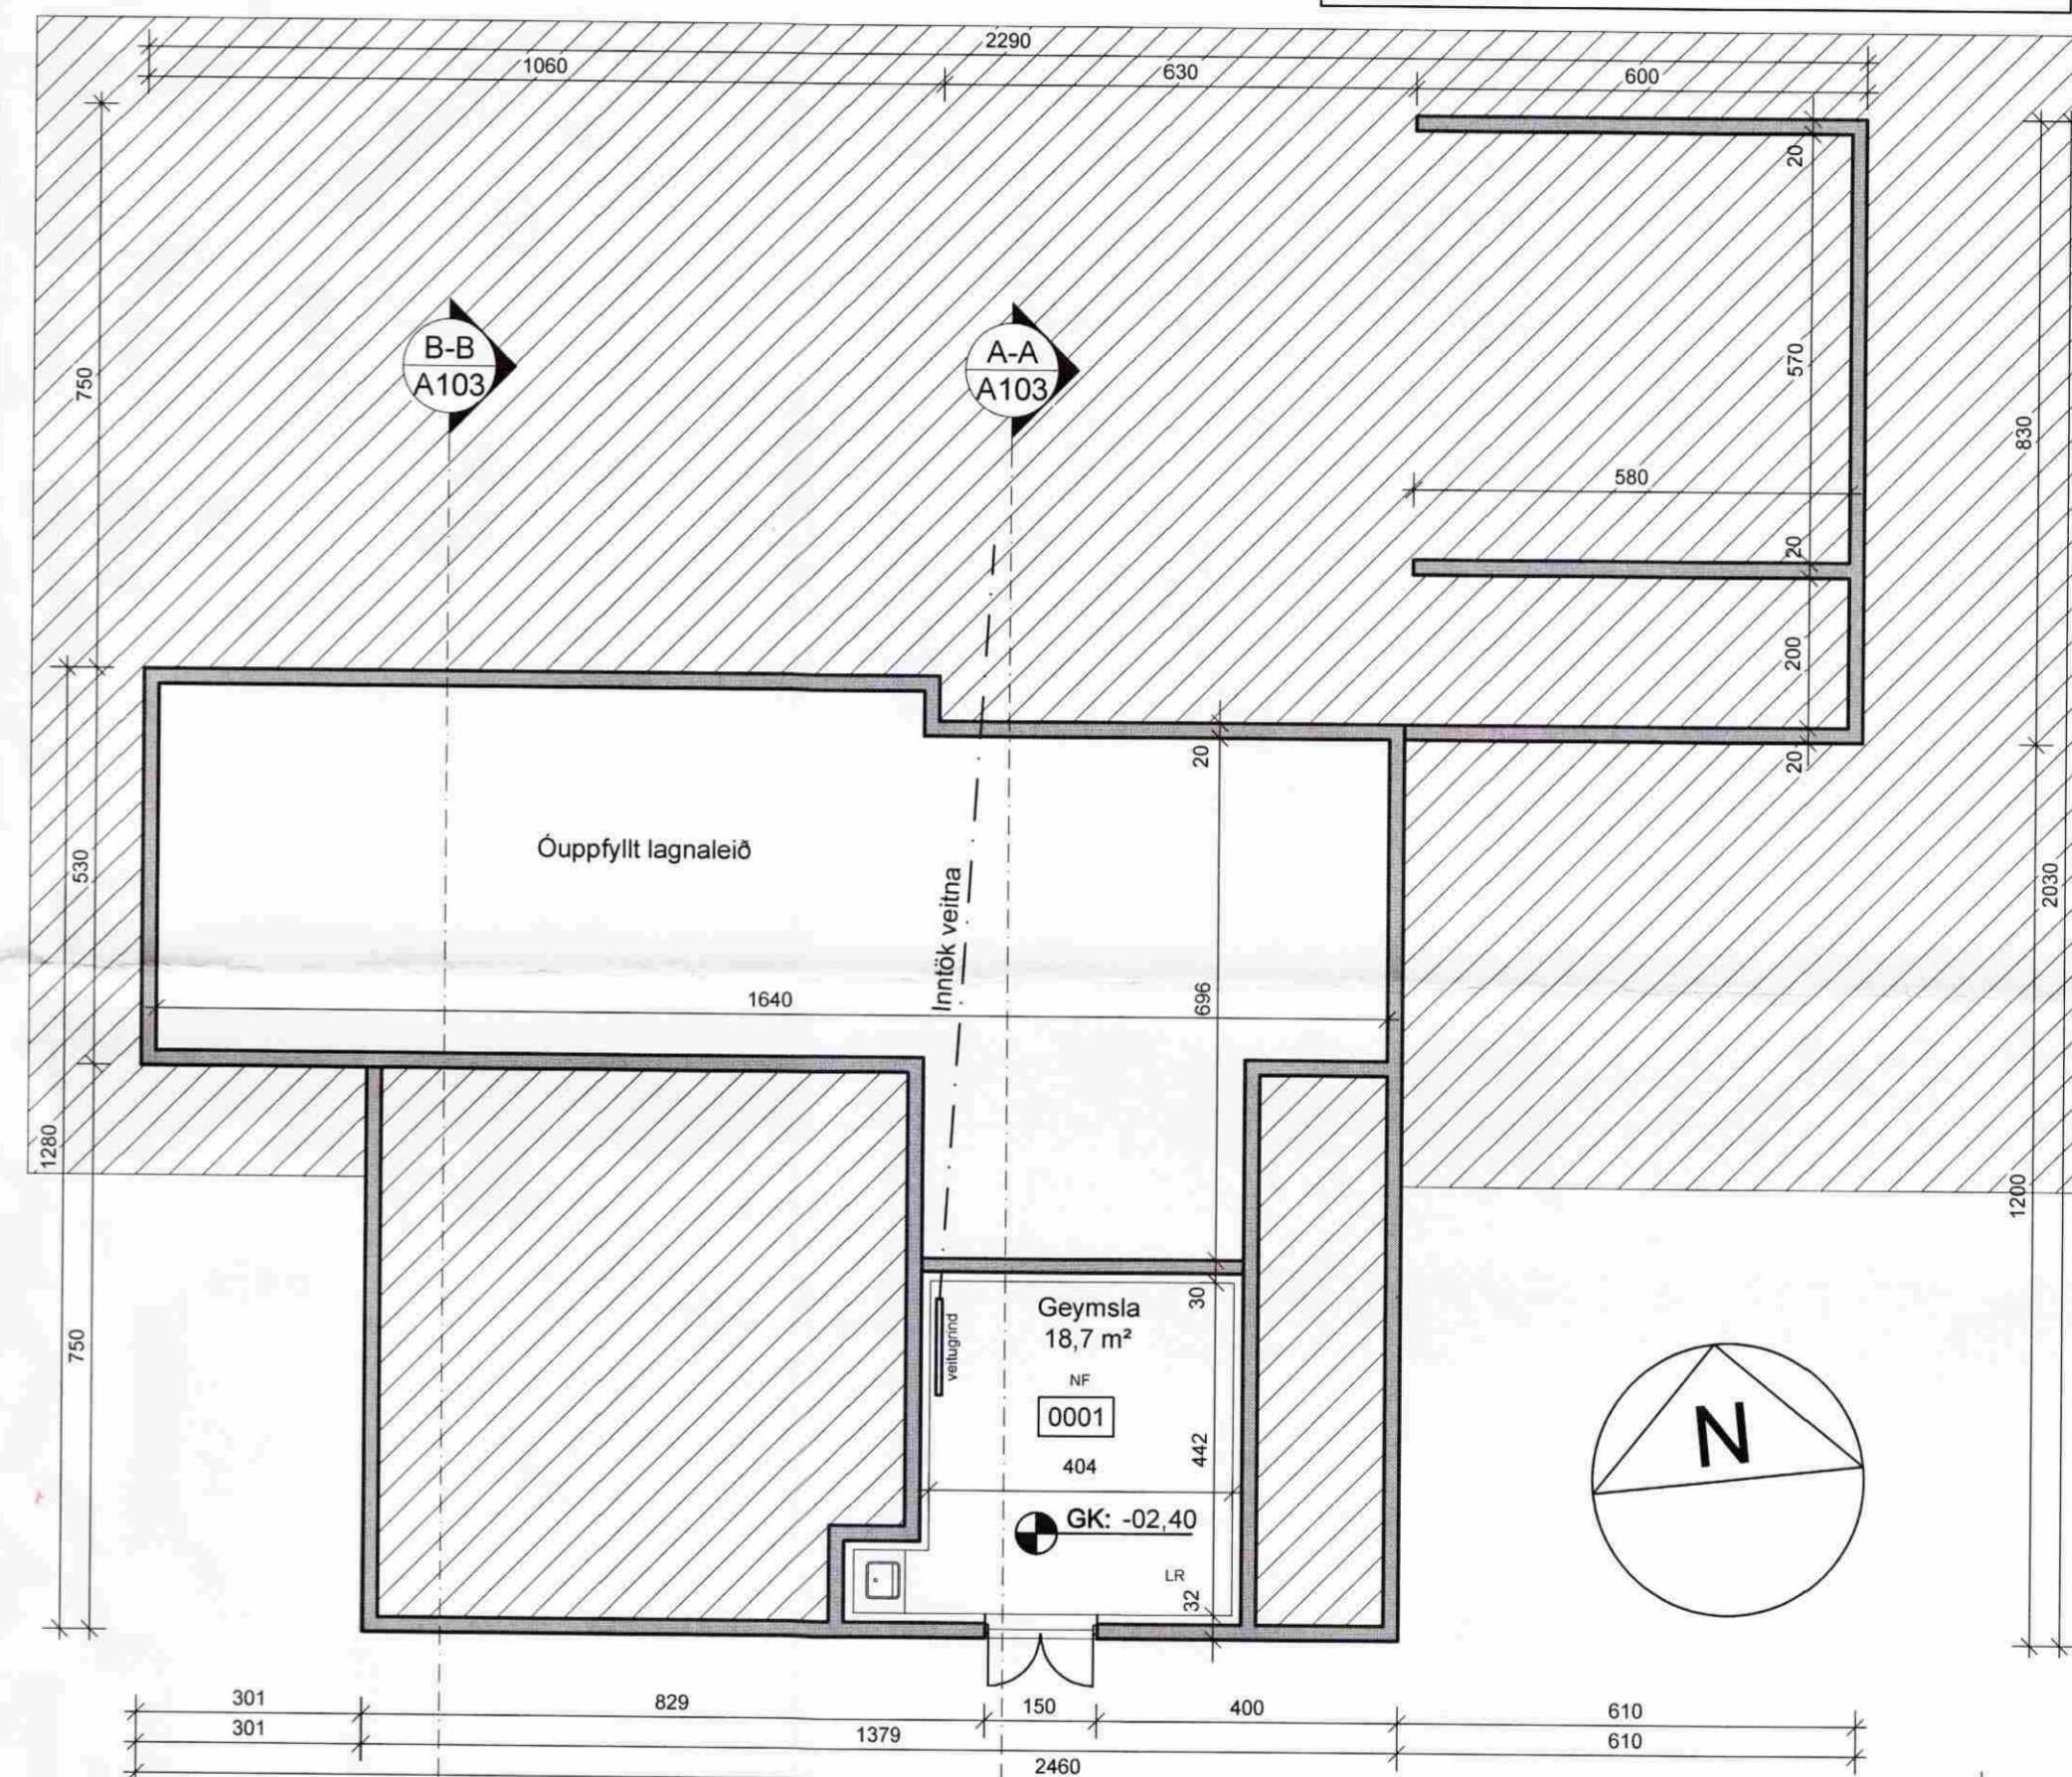

SAMPYKKT

05 NOV. 2008

*Alþingi Kjalarnir*  
Byggingafræðingafélagið, Amessýslu og Flóahár.

GRUNNMYND AÐALHÆÐAR 1:100

GRUNNMYND KJALLARA 1:100

HEITI VERKS:			
UNDIRHLÍÐ 10, Minna Mosfell			
GRÍMSNES OG GRAFNINGSHREPPUR			
HEITI TEIKNINGAR:			
GRUNNMYNDIR			
DAGS.: 19.09.2008	HANNAÐ: JL,KA	YFRF.: JL	TEIKNAD: BRE
VERKNR: 1363	KVARD: 1:100		
DALVEGI 18 201 KÓPAVOGI SMÍ: 534 8800 FAX: 534 8818 KT:501193-2498 alark@alark.is www.alark.is		ALARK arkitektar ehf.	
JAKOB EMIL LINDAL ARKITEKT FAI KT: 050957-3229 KRISTJAN ASGEIRSSON ARKITEKT FAI KT: 140986-4309		A102 2 of 3	