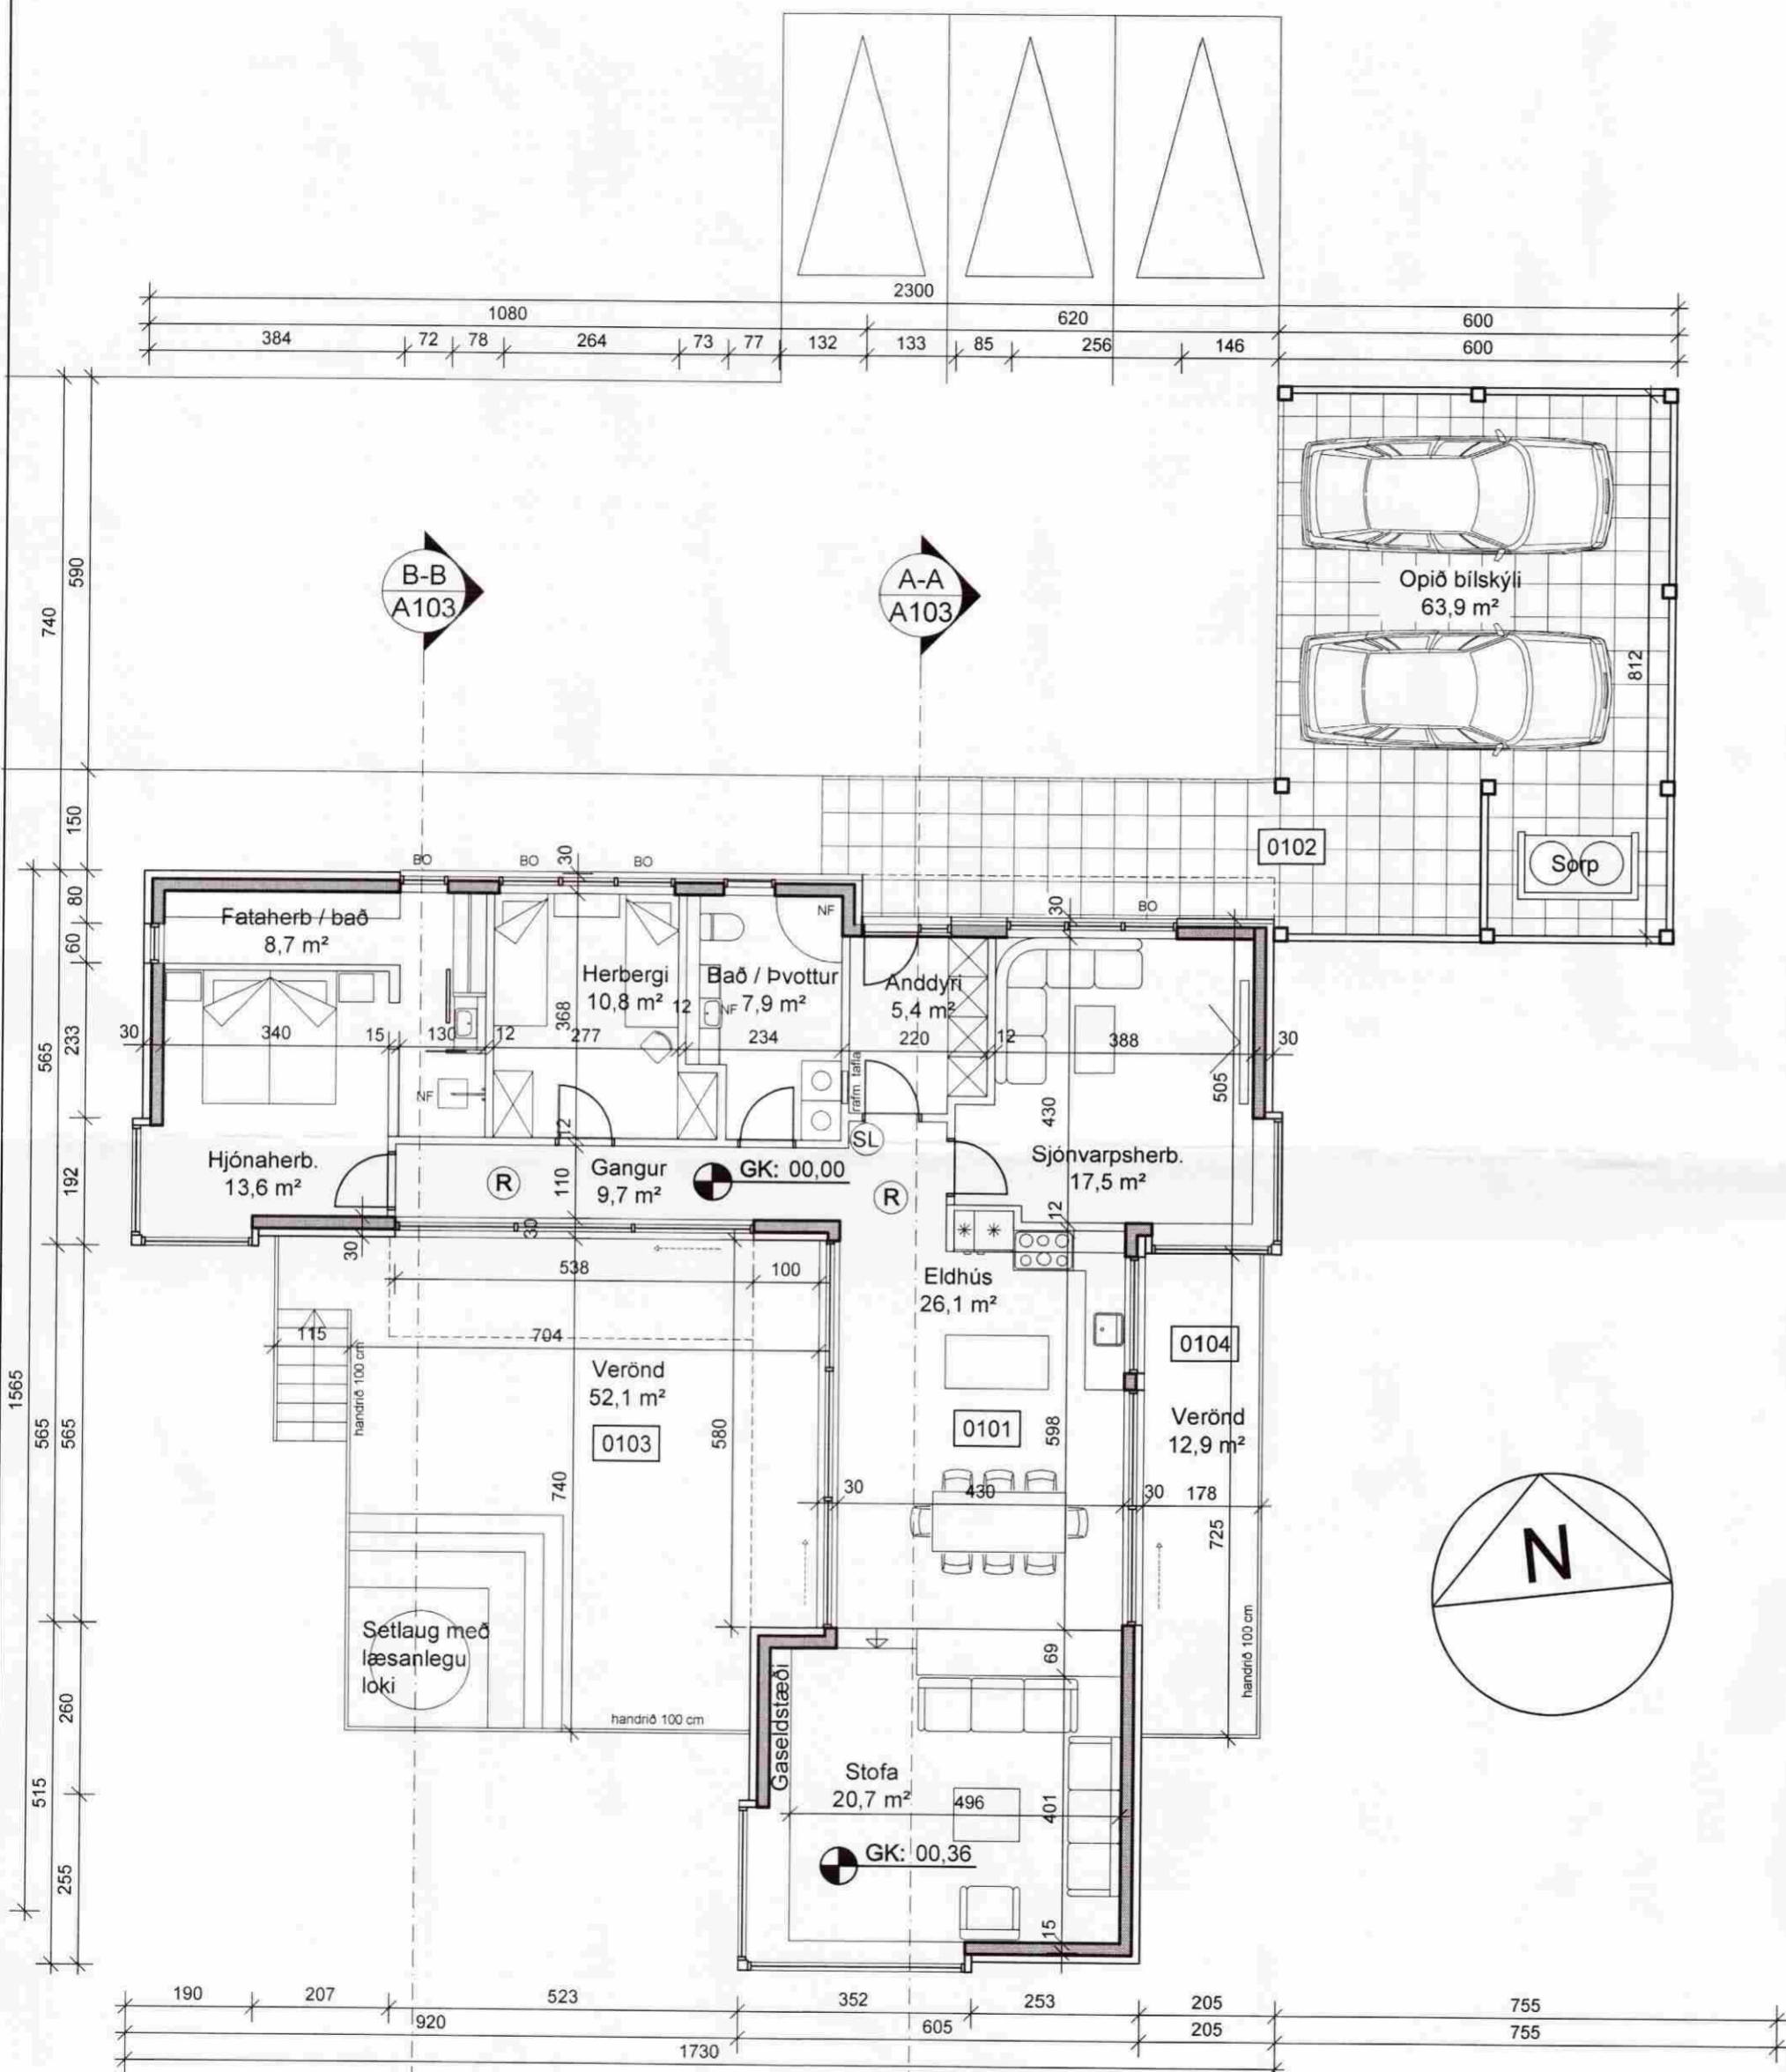

SAMPYKKT

05 NOV. 2008

*Alþingi Kjalarnir*  
Byggingafræðingafélagið, Amessýslu og Flóahár.

GRUNNMYND AÐALHÆÐAR 1:100

GRUNNMYND KJALLARA 1:100

HEITI VERKS:			
UNDIRHLÍÐ 10, Minna Mosfell			
GRÍMSNES OG GRAFNINGSHREPPUR			
HEITI TEIKNINGAR:			
GRUNNMYNDIR			
DAGS.: 19.09.2008	HANNAÐ: JL,KA	YFRF.: JL	TEIKNAD: BRE
VERKNR: 1363	KVARD: 1:100		
DALVEGI 18 201 KÓPAVOGI SMÍ: 534 8800 FAX: 534 8818 KT:501193-2498 alark@alark.is www.alark.is		ALARK arkitektar ehf.	
JAKOB EMIL LINDAL ARKITEKT FAI KT: 050957-3229 KRISTJAN ASGEIRSSON ARKITEKT FAI KT: 140986-4309		A102 2 of 3	