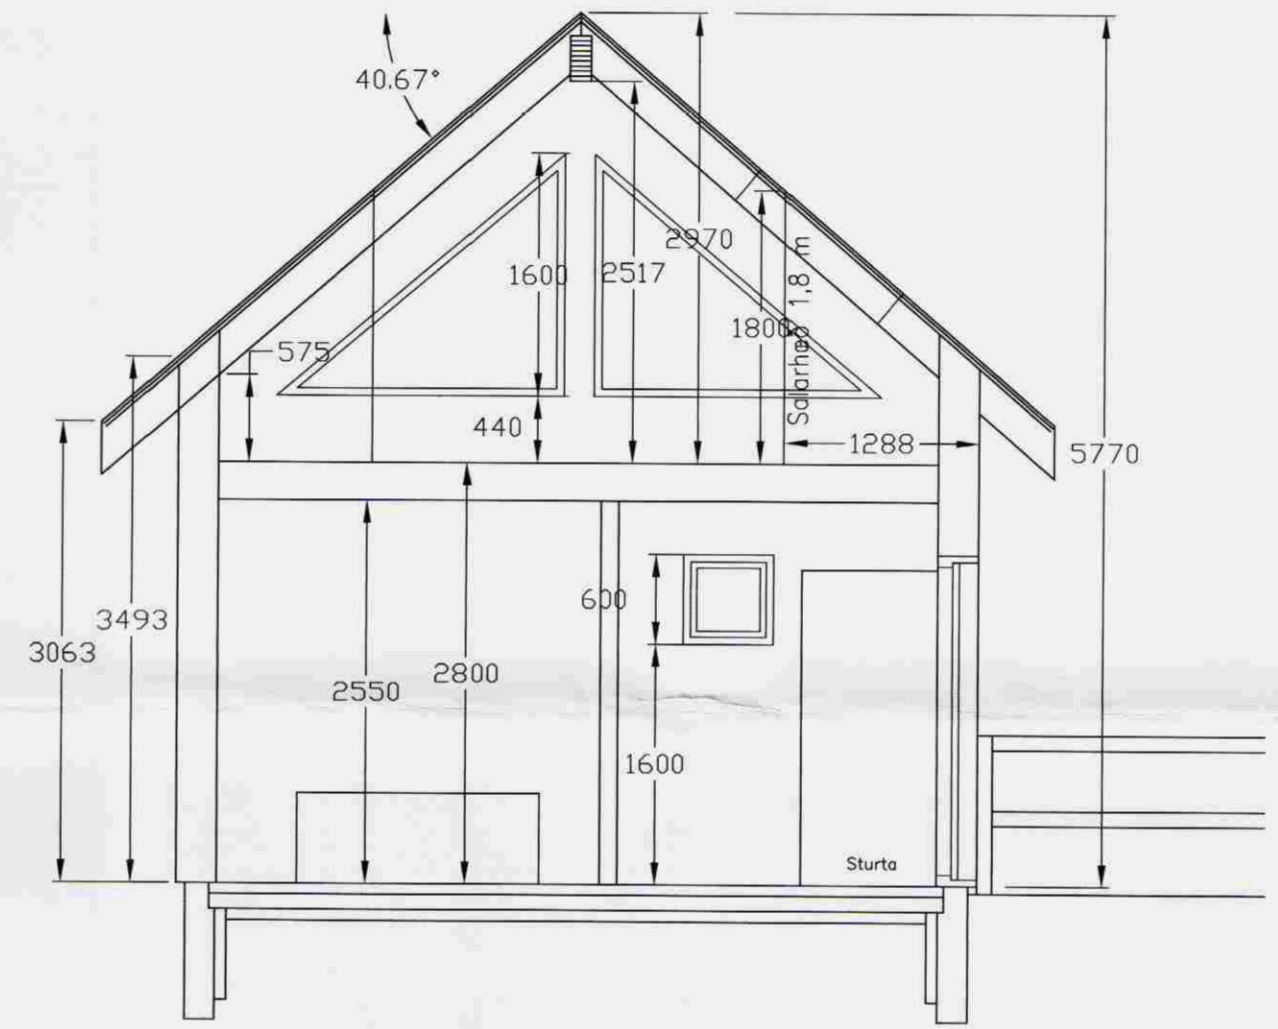

Snið A-A
1:50

Snið C-C
1:50

Snið B-B
1:50

Samþykkt
19. AUG. 2008
Sveinn Valdimarsson
Byggingarfulltrúi uppsveita Ármessyslu

Minna-Mosfell, Grímsnes- og Grafh. hr. Frístundahús á lóð nr. 22 Snið	Tölvunafn.			
	Mælikvarði	Hannað	sv	júlí 2008
	1:50	Teiknað	sv	júlí 2008
Sveinn Valdimarsson Sudurgarði 1, 230 Keflavík, kt. 271068-3879 sími 421 5678, sudurgardur1@simnet.is Sveinn Valdimarsson MVFL kt. 271068-3879	Plottað 26.7.2008			
	Teikningarnúmer			
	SV.08-01 A-01.04			
Breyting:				
Ath.				