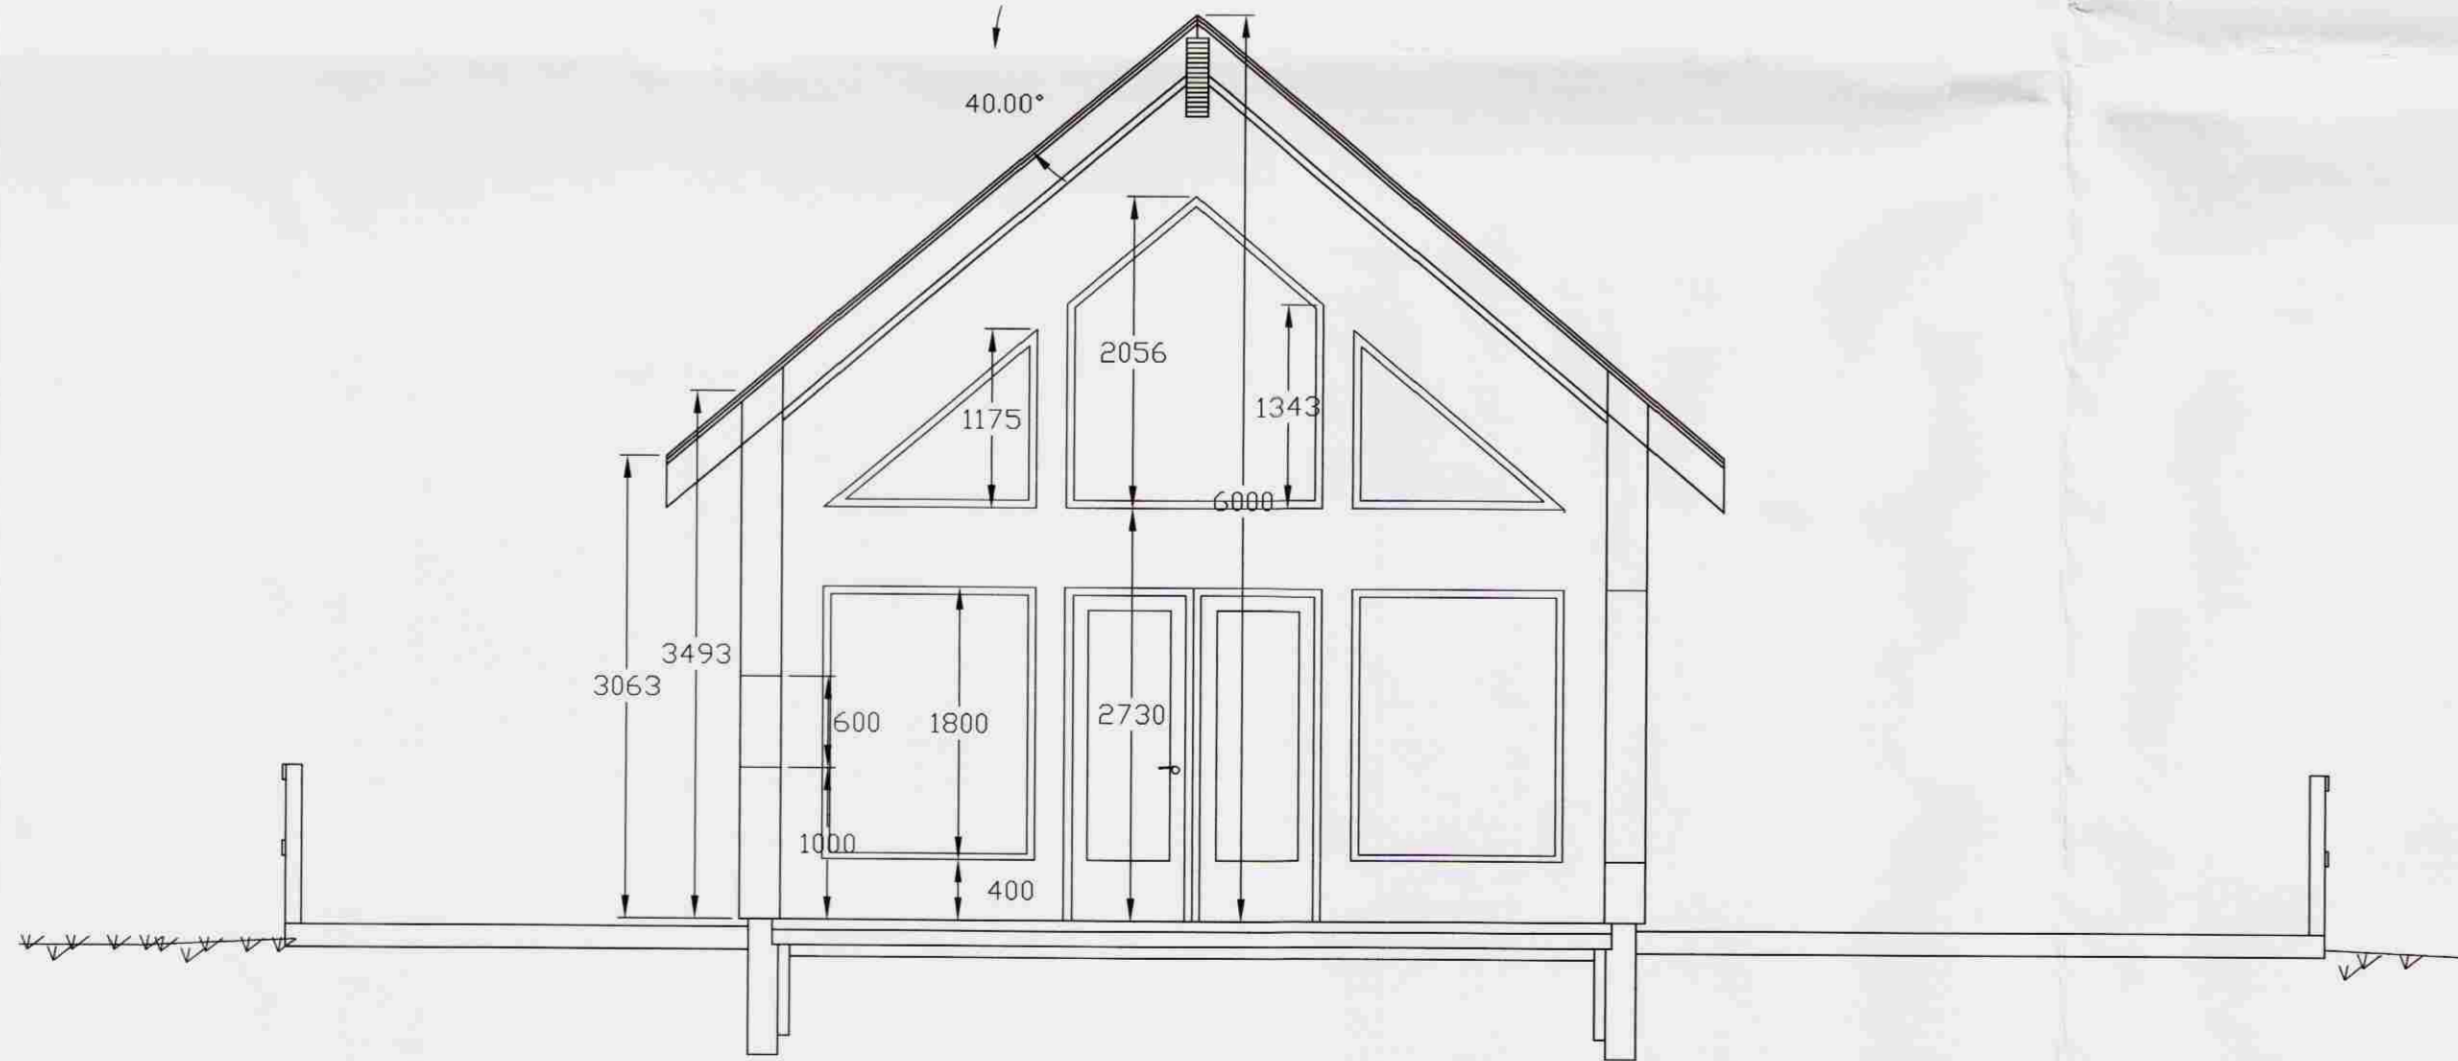

Snið A-A
1:50

Snið C-C
1:50

Snið B-B
1:50

Samþykkt
19. AUG. 2008
Sveinn Valdimarsson
Byggingarfulltrúi uppsveita Ármessyslu

Minna-Mosfell, Grímsnes- og Grafh. hr. Frístundahús á lóð nr. 22 Snið	Tölvunafn.			
	Mælikvarði	Hannað	sv	júlí 2008
	1:50	Teiknað	sv	júlí 2008
Sveinn Valdimarsson Sudurgarði 1, 230 Keflavík, kt. 271068-3879 sími 421 5678, sudurgardur1@simnet.is Sveinn Valdimarsson MVFL kt. 271068-3879	Plottað 26.7.2008			
	Teikningarnúmer			
	SV.08-01 A-01.04			
Breyting:				
Ath.				