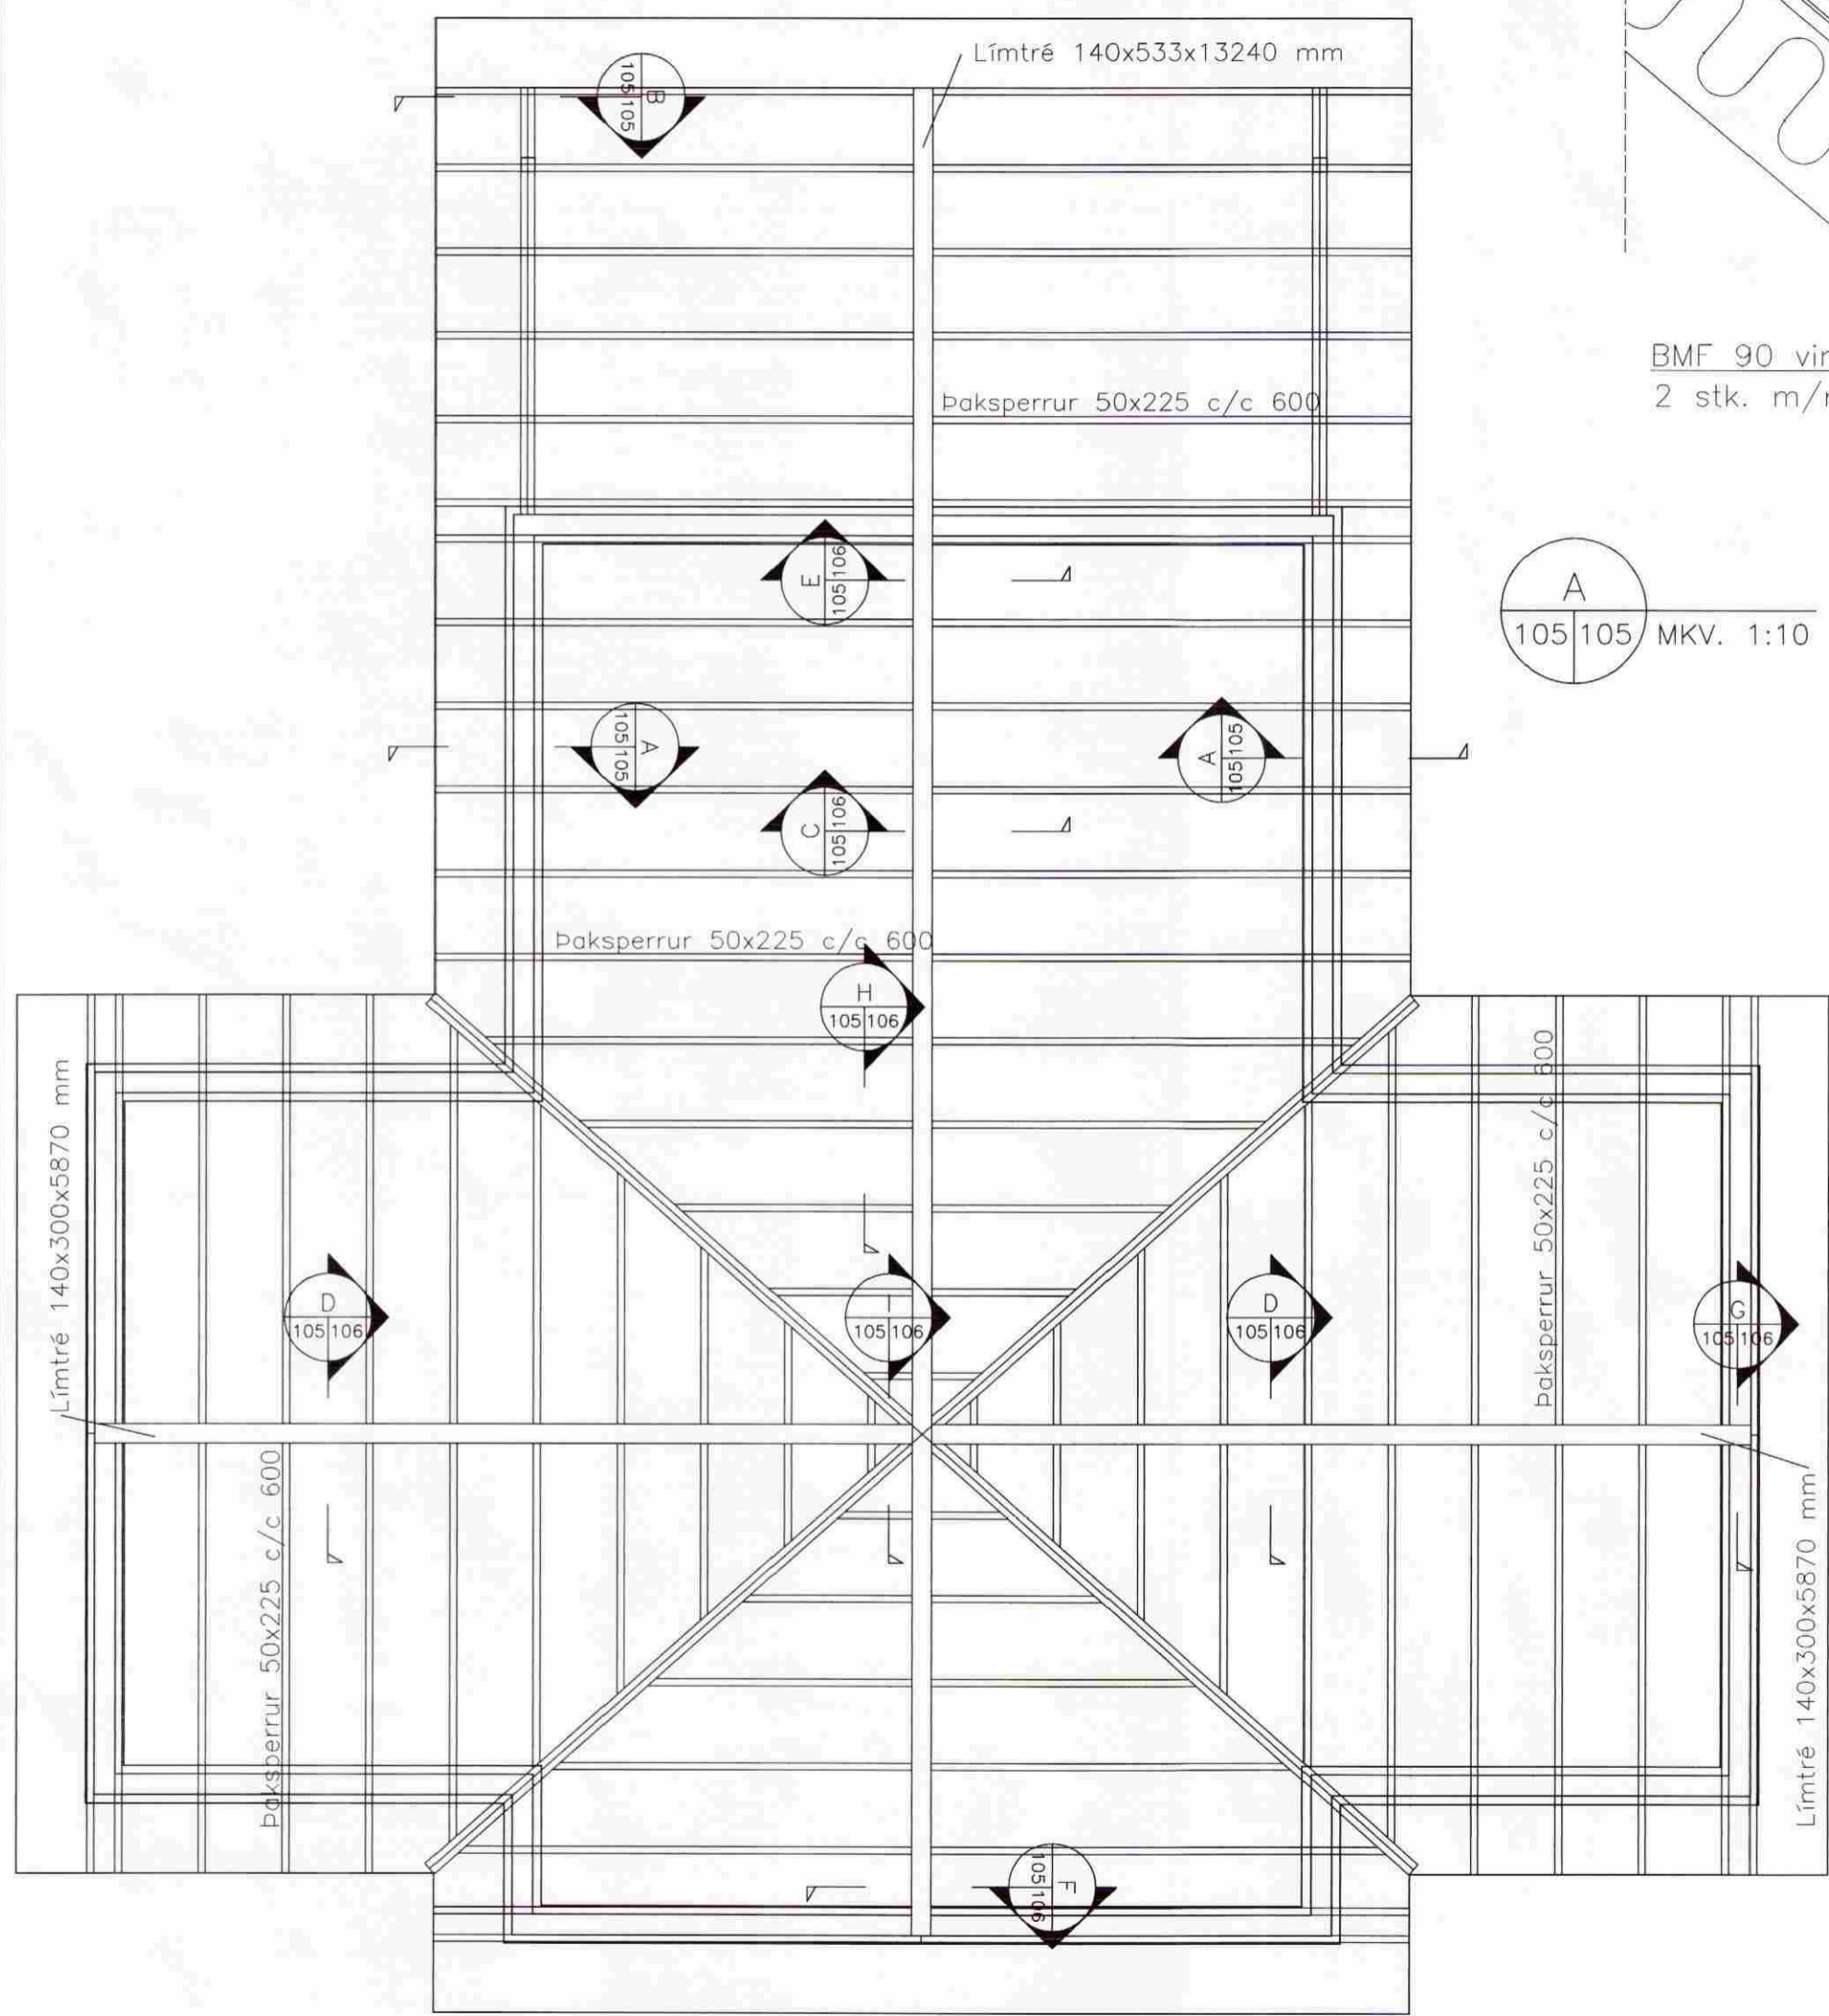

MÓTTEKIÐ
 17 SEPT. 2008
 Byggingafulltrúi uppsv. Árnessýslu og Flóahnr.

Grunnmynd
 1:50

Undirhlíð 22		Tölvunafn.			
Minna-Mosfell, Grímsnes- og Grafn.hr.		Mælikvarði	Hannað	sv	júlí 2008
BURÐARVIRKI - Þakvirki		1:10	Teiknað	sv	júlí 2008
		1:50	Samb.	<i>Sveinn Valdimarsson</i>	
			Plottað	4.9.2008	
Sveinn Valdimarsson		Teikningarnúmer			
Suðurgarði 1, 230 Keflavík, kt. 271068-3879		SV.08-01			
sími 421 5678, sudurgardur1@simnet.is		B-01.05			
Sveinn Valdimarsson MVFI kt. 271068-3879		Breyting:			
		Ath.			