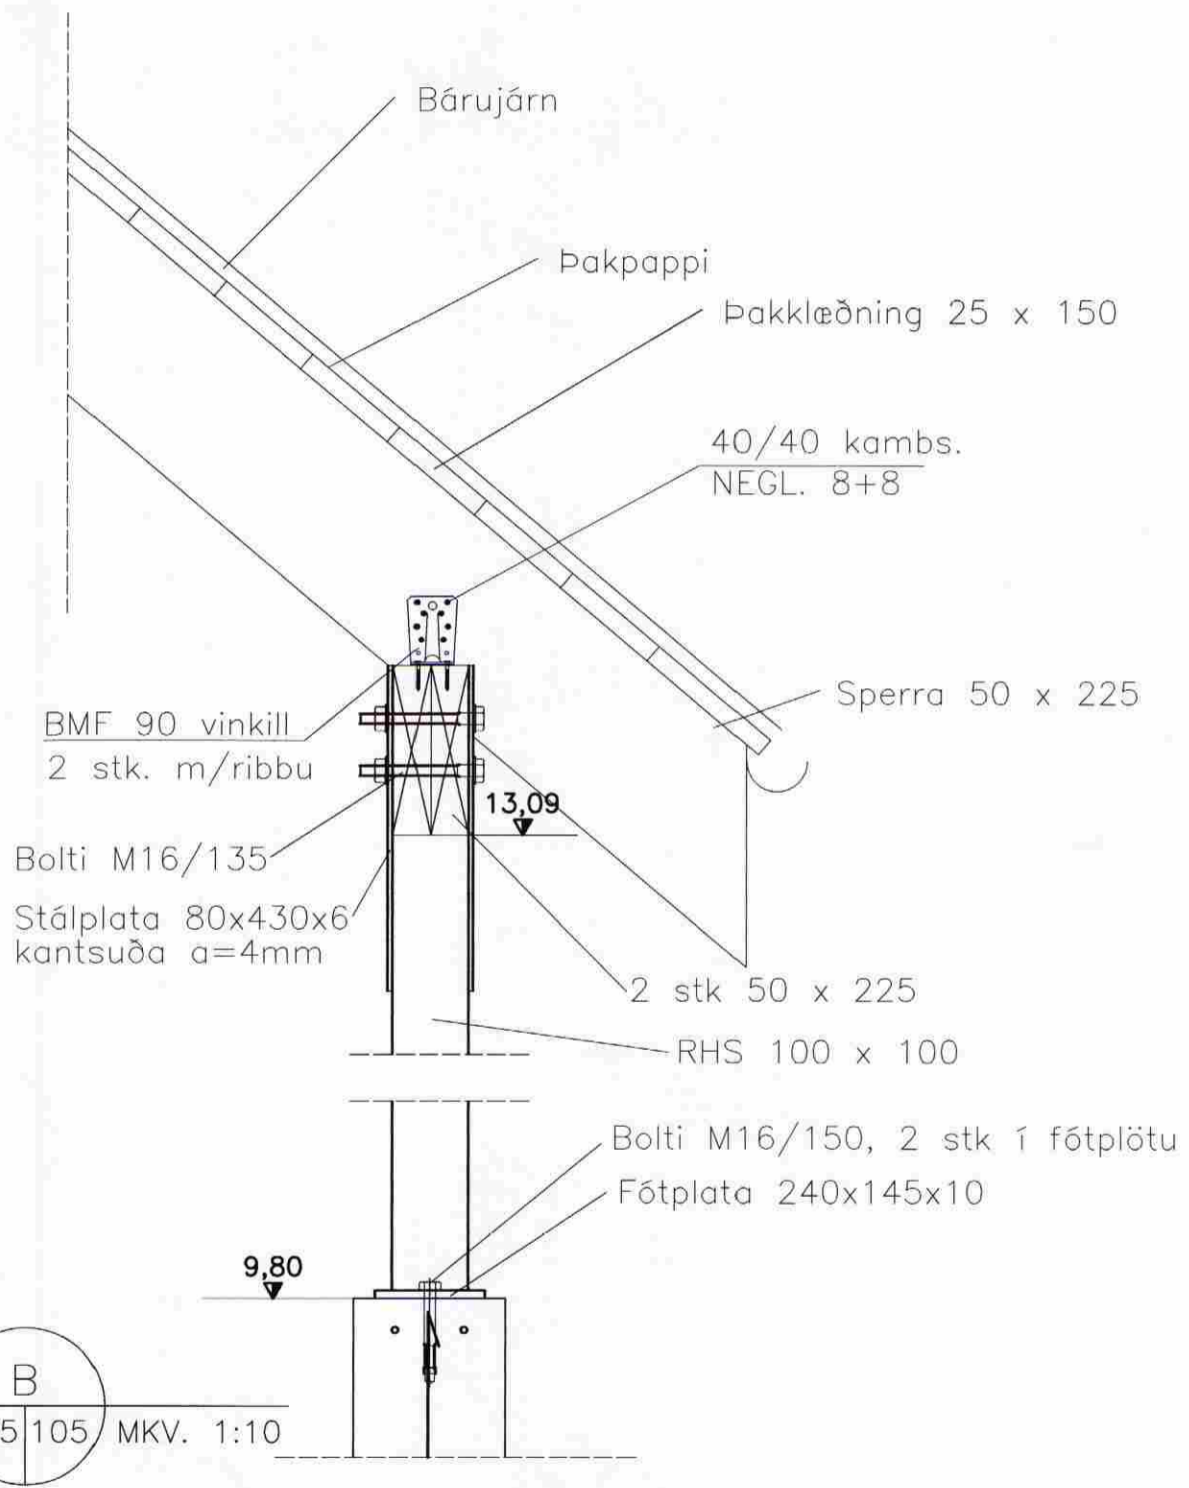

MÓTTEKIÐ
 17 SEPT. 2008
 Byggingafulltrúi uppsv. Árnessýslu og Flóahnr.

Grunnmynd
 1:50

Undirhlíð 22		Tölvunafn.			
Minna-Mosfell, Grímsnes- og Grafn.hr.		Mælikvarði	Hannað	sv	júlí 2008
BURÐARVIRKI - Þakvirki		1:10	Teiknað	sv	júlí 2008
		1:50	Samb.	<i>Sveinn Valdimarsson</i>	
			Plottað	4.9.2008	
Sveinn Valdimarsson		Teikningarnúmer			
Suðurgarði 1, 230 Keflavík, kt. 271068-3879		SV.08-01			
sími 421 5678, sudurgardur1@simnet.is		B-01.05			
Sveinn Valdimarsson MVFI kt. 271068-3879		Breyting:			
		Ath.			