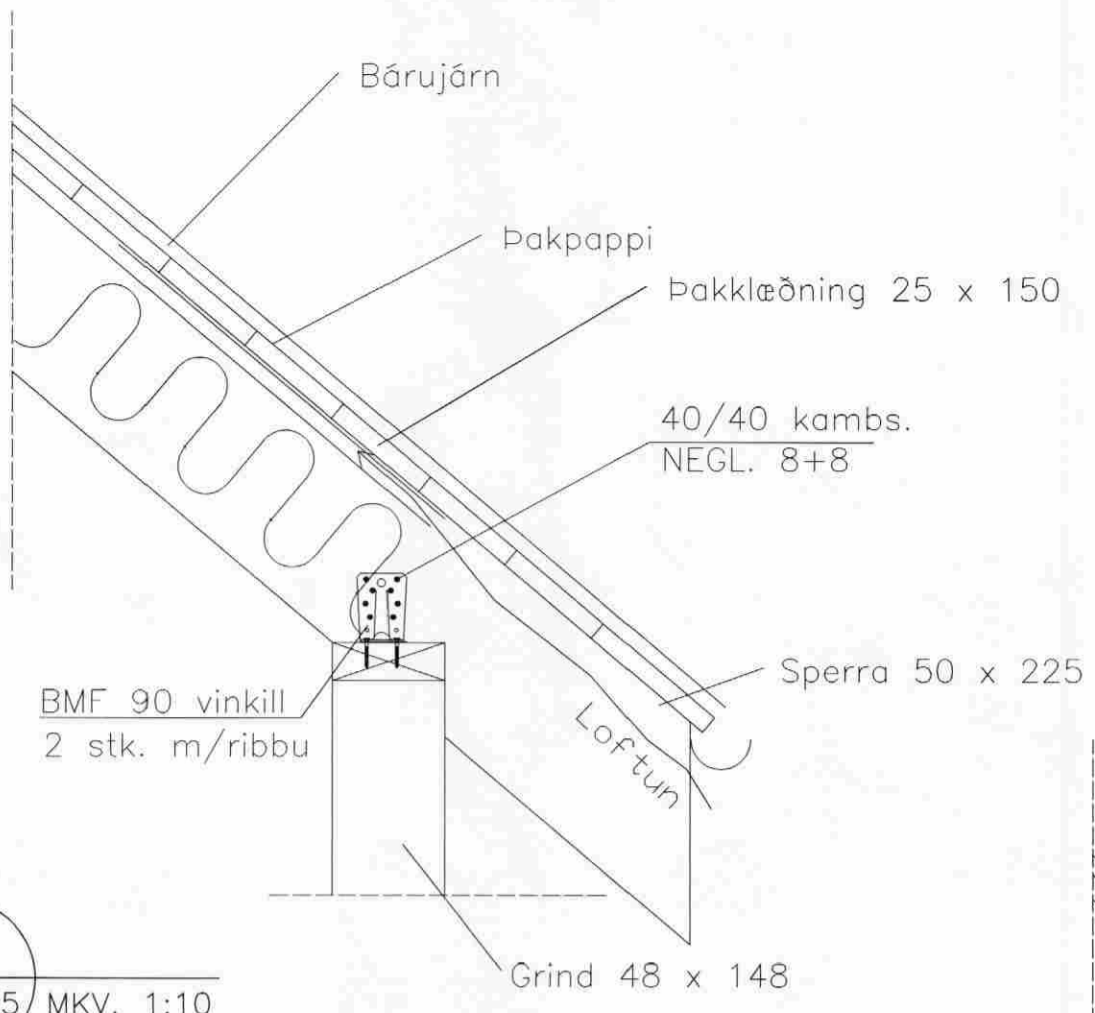

MÓTTEKIÐ
 17 SEPT. 2008
 Byggingafulltrúi uppsv. Árnessýslu og Flóahnr.

Grunnmynd
 1:50

Undirhlíð 22		Tölvunafn.			
Minna-Mosfell, Grímsnes- og Grafn.hr.		Mælikvarði	Hannað	sv	júlí 2008
BURÐARVIRKI - Þakvirki		1:10	Teiknað	sv	júlí 2008
		1:50	Samb.	<i>Sveinn Valdimarsson</i>	
			Plottað	4.9.2008	
Sveinn Valdimarsson		Teikningarnúmer			
Suðurgarði 1, 230 Keflavík, kt. 271068-3879		SV.08-01			
sími 421 5678, sudurgardur1@simnet.is		B-01.05			
Sveinn Valdimarsson MVFI kt. 271068-3879		Breyting:			
		Ath.			